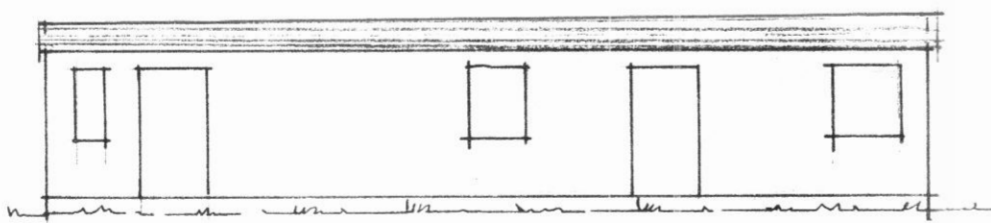

FOK - FESTINGAR Á PAKTÓL VIÐ ELÐRA PAK EFTIR NÁNARI FYRIRMÆLUM HÖNNUÐAR

- BARUJARN
- 1x4" KLÆDNING
- 2x4" SPERRUR
- NÚVERANDI PAK OG ÚTVEGGUR
- 1x6" LÁRETT KLÆDNING
- 1 1/2 x 4" LÖÐRETTAR UPPISTÓÐUR e/c 50
- PANILL LÁRÆTTUR
- GLERULL

LÖÐRÉTT SNIÐ 1:50

- INNANHÚSS KLÆDNING
- GLERULL 6 SM
- LÁRÉTT ÁL KLÆDNING
- 1 x 6" LÁRÆTT KLÆDNING
- 1 1/2 x 4" LÖÐRÉTT LANGBÓND e/c 50
- PANILL UTANHÚSS

LÁRÉTT SNIÐ 1: 50

Útlit norð vestur 1: 100

Útlit norð austur 1:100