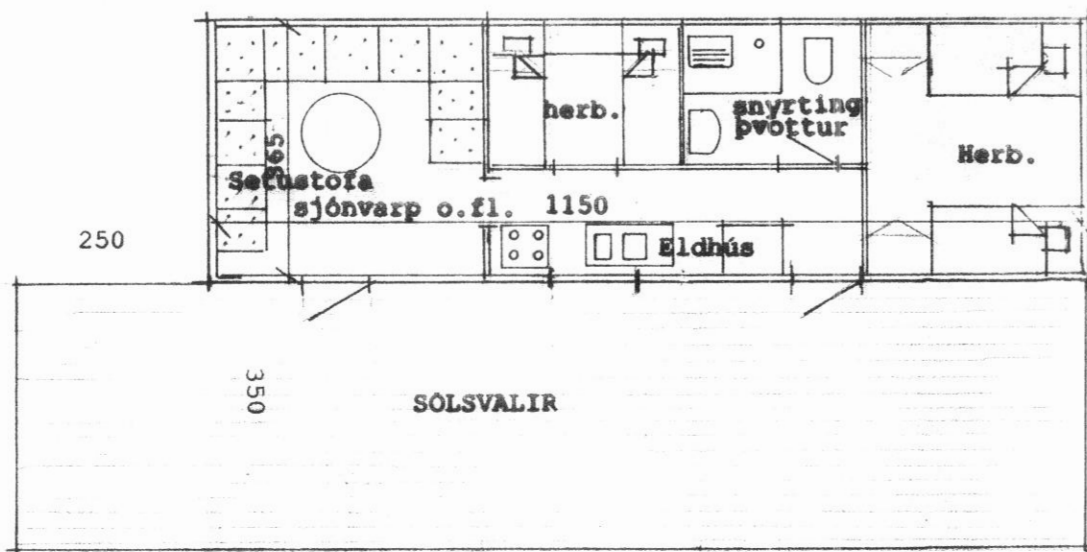

LÖÐRÉTT SNIÐ 1:50

- INNANHÚSS KLÆDNING
- GLERULL 6 SM
- LÁRÉTT ÁL KLÆDNING
- 1 x 6" LÁRÆTT KLÆDNING
- 1 1/2 x 4" LÖÐRÉTT LANGBÓND e/c 50
- PANILL UTANHÚSS

LÁRÉTT SNIÐ 1: 50

Útlit norð vestur 1: 100

Útlit norð austur 1:100