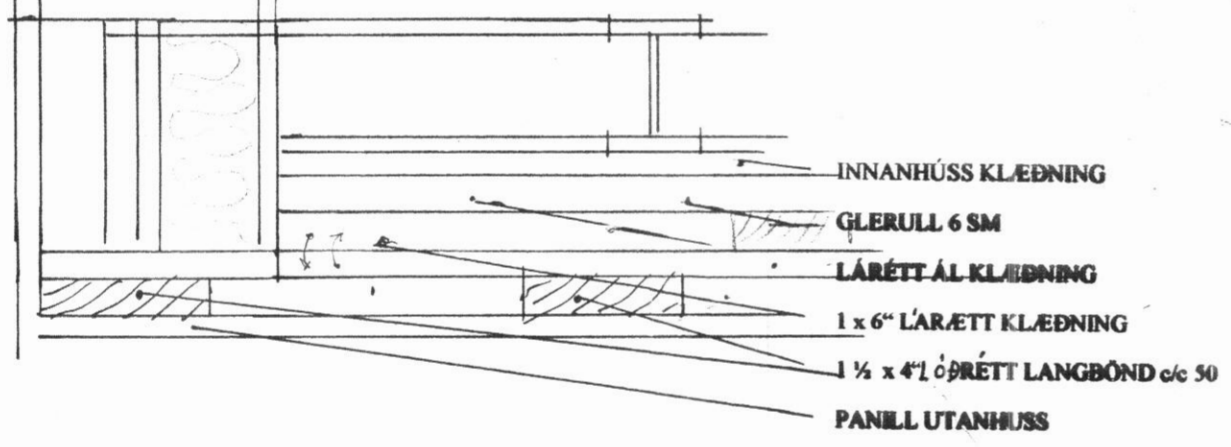

FOK - FESTINGAR Á PAKTÓL VIÐ ELÐRA PAK EFTIR NÁNARI FYRIRMÆLUM HÖNNUÐAR

- BARUJARN
- 1x4" KLÆDNING
- 2x4" SPERRUR
- NÚVERANDI PAK OG ÚTVEGGUR
- 1x6" LÁRETT KLÆDNING
- 1 1/2 x 4" LÖÐRETTAR UPPISTÓÐUR e/c 50
- PANILL LÁRÆTTUR
- GLERULL

LÖÐRÉTT SNIÐ 1:50

- INNANHÚSS KLÆDNING
- GLERULL 6 SM
- LÁRÉTT ÁL KLÆDNING
- 1 x 6" LÁRÆTT KLÆDNING
- 1 1/2 x 4" LÖÐRÉTT LANGBÓND e/c 50
- PANILL UTANHÚSS

LÁRÉTT SNIÐ 1: 50

Útlit norð vestur 1: 100

Útlit norð austur 1:100