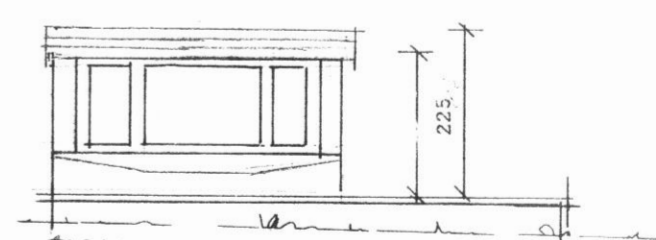

LÖÐRÉTT SNIÐ 1:50

- INNANHÚSS KLÆDNING
- GLERULL 6 SM
- LÁRÉTT ÁL KLÆDNING
- 1 x 6" LÁRÆTT KLÆDNING
- 1 1/2 x 4" LÖÐRÉTT LANGBÓND e/c 50
- PANILL UTANHÚSS

LÁRÉTT SNIÐ 1: 50

Útlit norð vestur 1: 100

Útlit norð austur 1:100