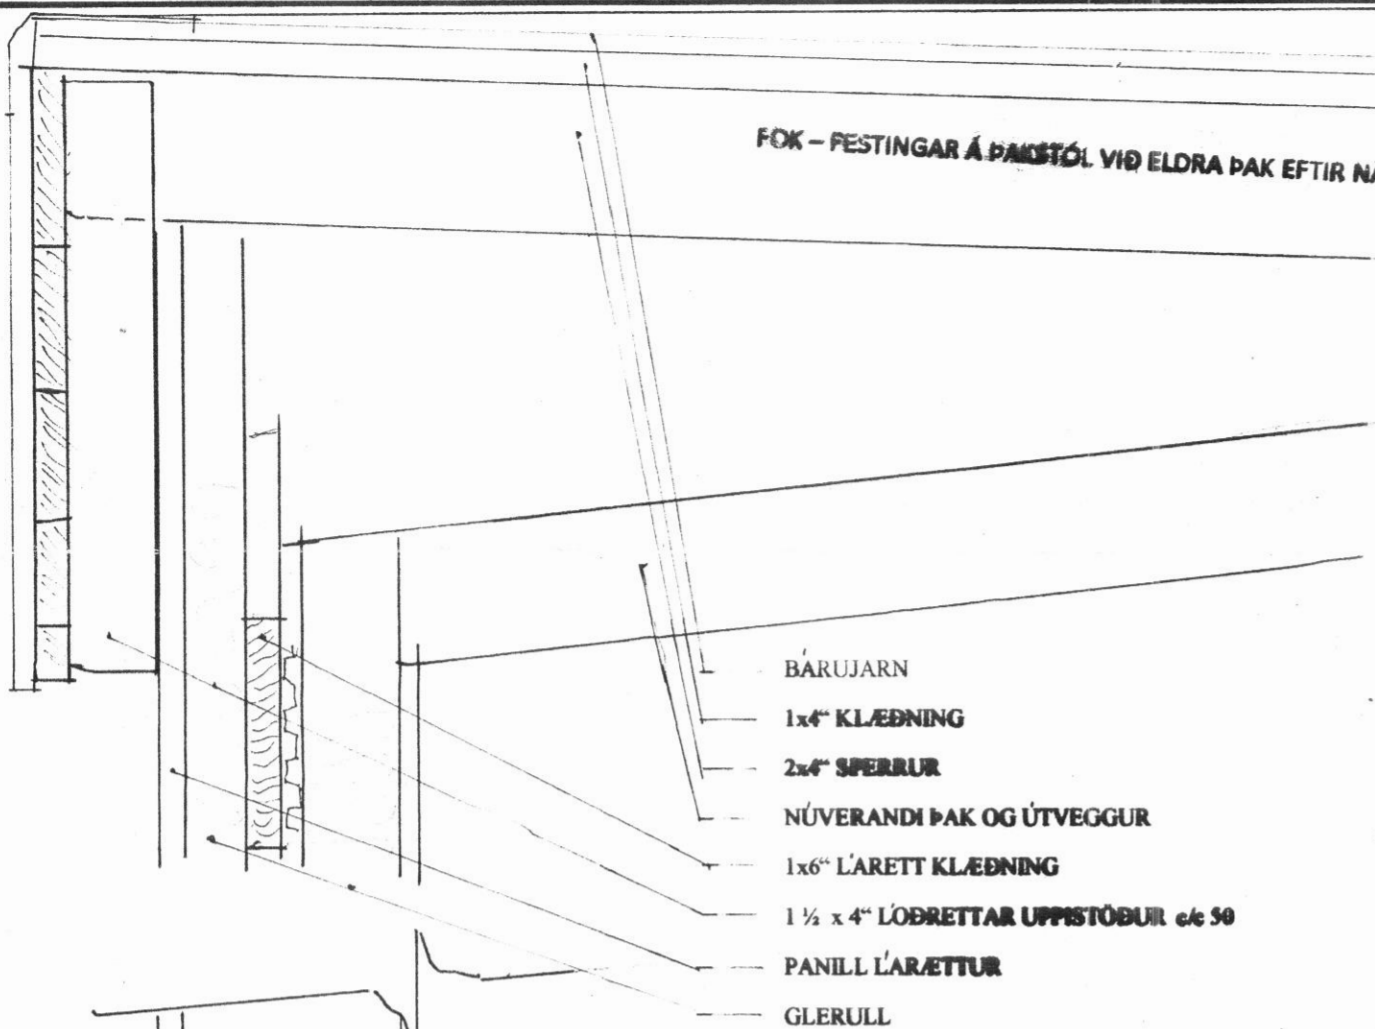

FOK - FESTINGAR Á PAKTÓL VIÐ ELÐRA PAK EFTIR NÁNARI FYRIRMÆLUM HÖNNUÐAR

- BARUJARN
- 1x4" KLÆDNING
- 2x4" SPERRUR
- NÚVERANDI PAK OG ÚTVEGGUR
- 1x6" LÁRETT KLÆDNING
- 1 1/2 x 4" LÖÐRETTAR UPPISTÓÐUR e/c 50
- PANILL LÁRÆTTUR
- GLERULL

LÖÐRÉTT SNIÐ 1:50

- INNANHÚSS KLÆDNING
- GLERULL 6 SM
- LÁRÉTT ÁL KLÆDNING
- 1 x 6" LÁRÆTT KLÆDNING
- 1 1/2 x 4" LÖÐRÉTT LANGBÓND e/c 50
- PANILL UTANHÚSS

LÁRÉTT SNIÐ 1: 50

Útlit norð vestur 1: 100

Útlit norð austur 1:100