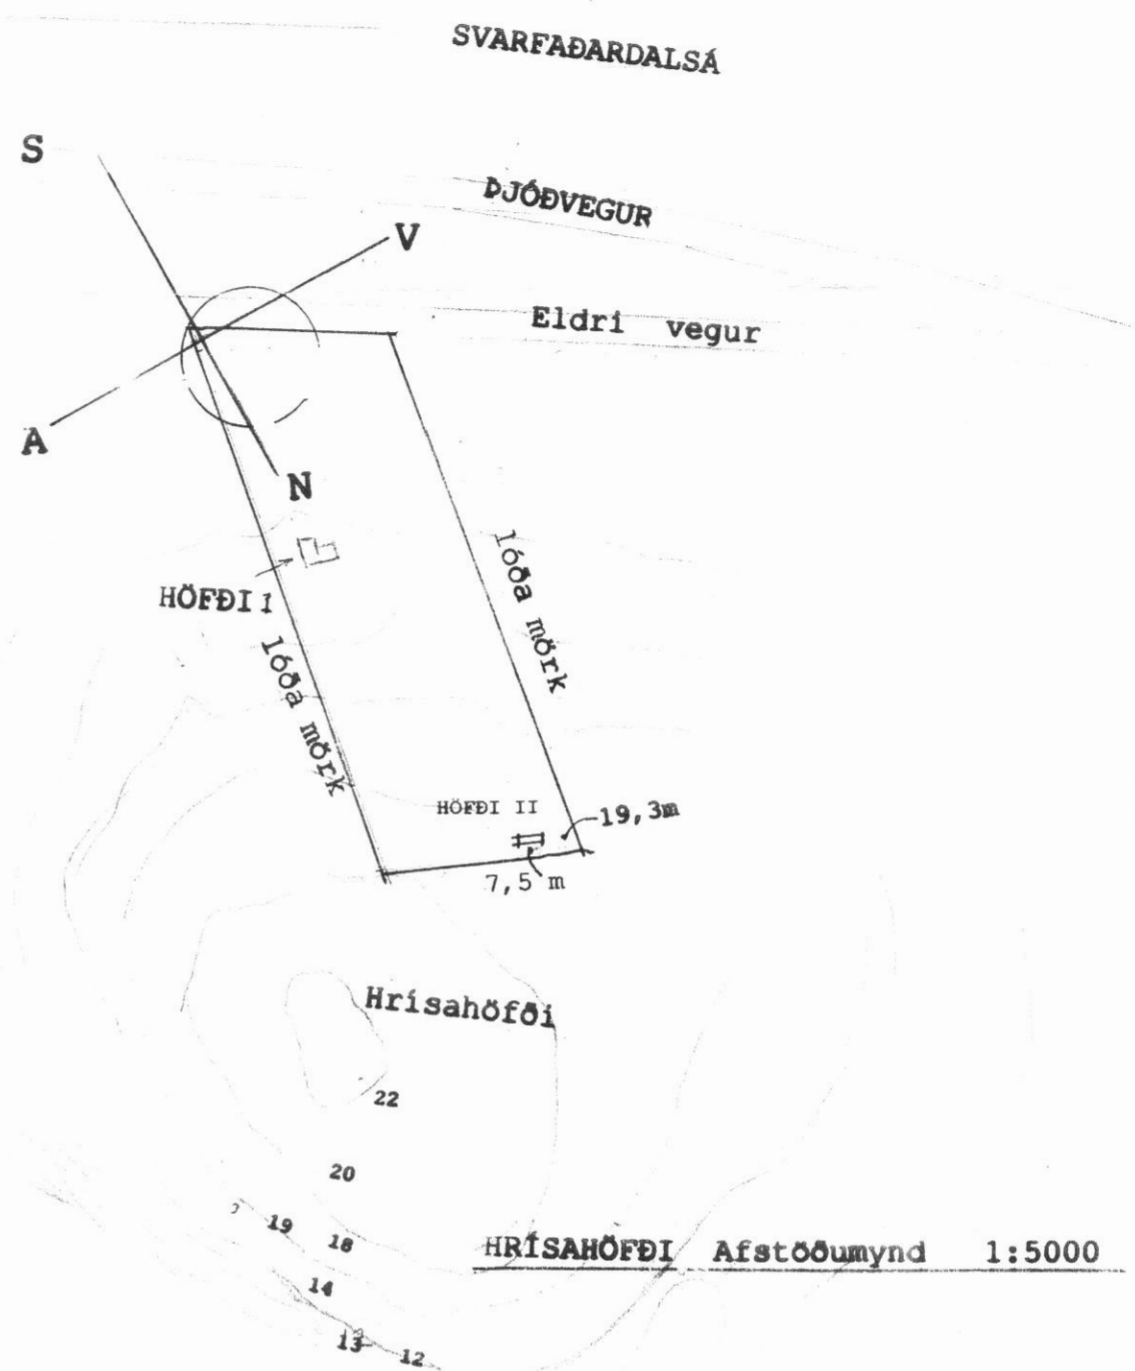

SVARFADARDALSÁ

DJÓÐVEGUR

Eldri vegur

HÖFÐI I

HÖFÐI II

Hrísahöfði

HRÍSAHÖFÐI Afstöðumynd 1:5000

TEIKNISTOFA R. JÓNSSONAR, MTFI.

SÍÐUMÚLA 21 - REYKJAVÍK - SÍMI 8922175

PRASTARLUNDUR 18	210 GARDABÆ	SÍMI: 892 2175	BLAD
HÖFÐI 2 ENDURBÆTUR FRÁ FYRRI TEKN. DAGSETT 14.02.14 PAK, EINANGRUN, ÚTLIT OG BURÐARPOL			KVARDI: 1:100 1:5000 1:50
			REIKN.
SAMP.			TEIKN: R.J.
			DAGS: 05.06.15
REYKJAVÍK Þ. 05.06.2015 Reynald			NR.