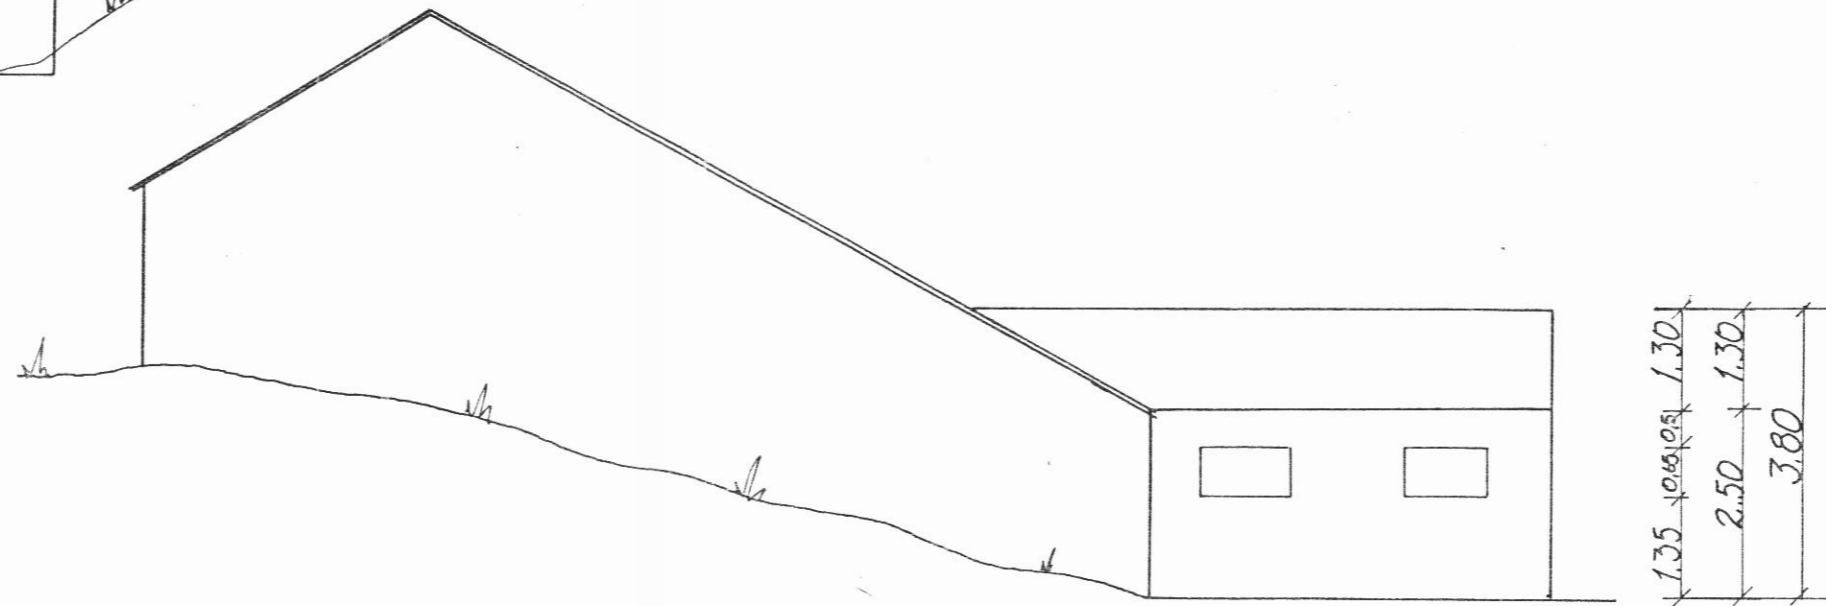

Vesturhlið

Norðurhlið

0,7 x 1,10 x 1,50 x 1,10 x 0,8
5,2

1,35
1,30
2,50
1,30
3,80

Mjólkurhús Syðra - Hvarfi

Guðrún S. Hilmisd.
Byggingaverkfræðingur
Reykjavíkurvegi 40
101 Reykjavík s. 15584

Útlitsmyndir

M.kv. 1:100 Dags. 17.08.90 Teikn. G.S.H. Teikn. nr. 2 Breytt.