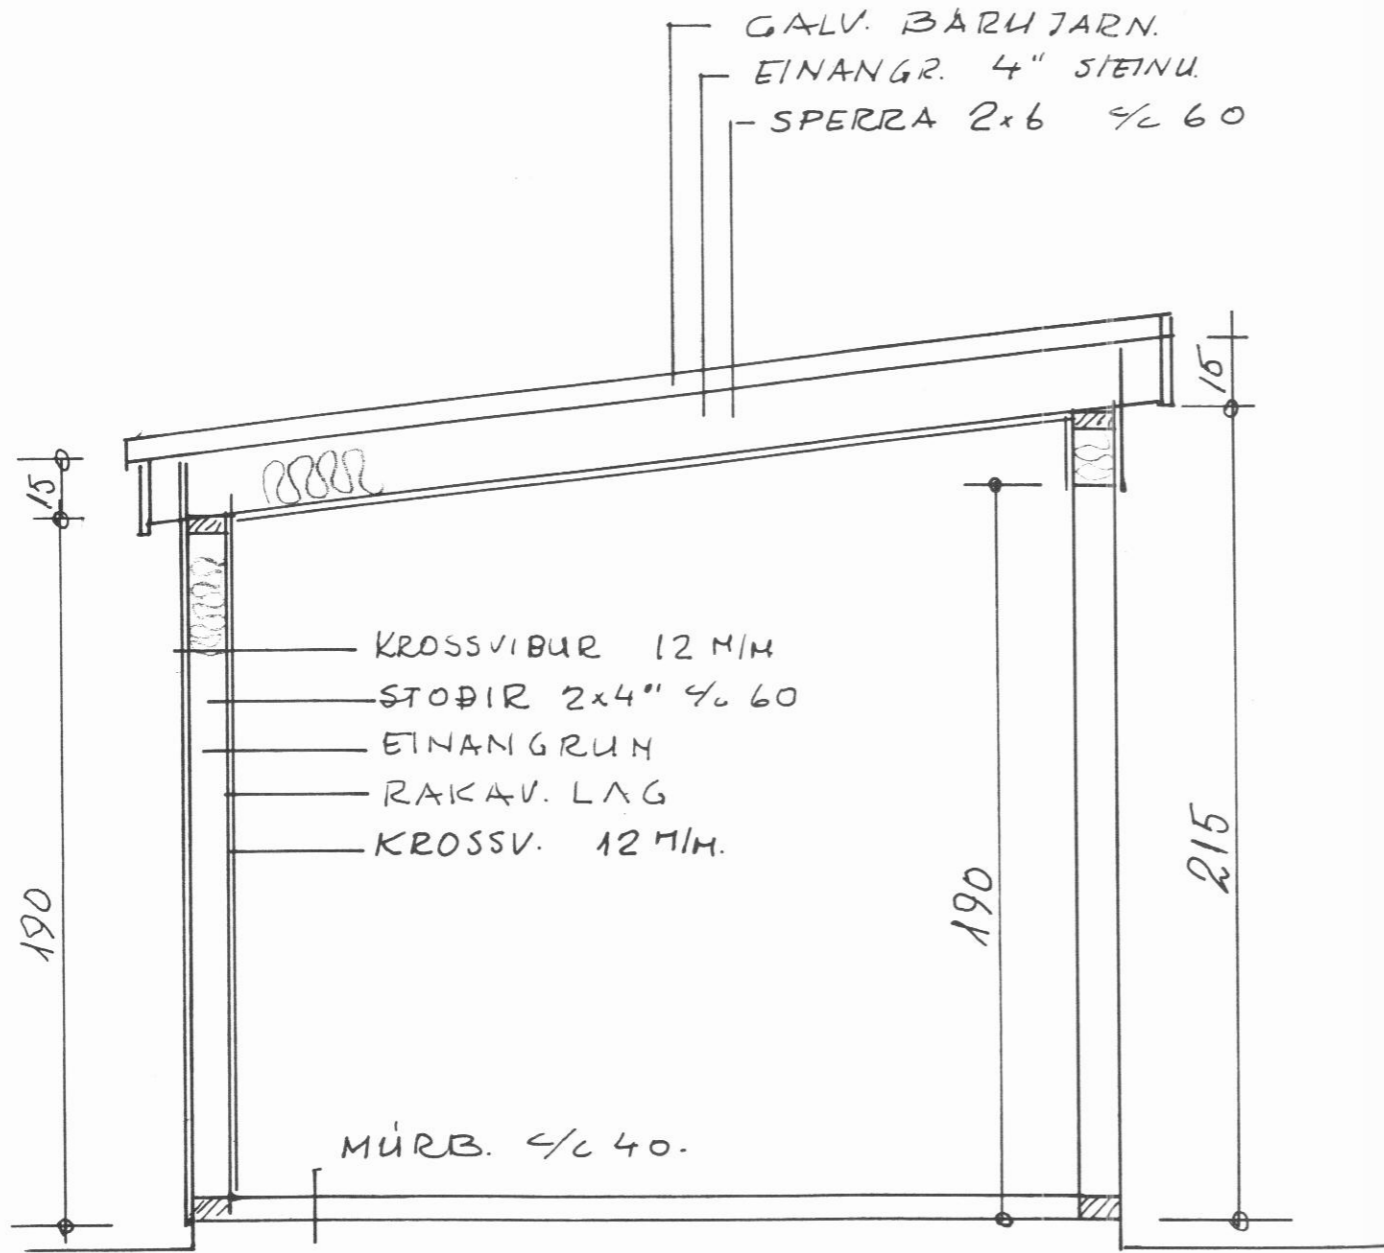

KRANAHLÚS-VATNSLAGNA-NORÐUGAÐI. DALVÍK.

M. 1:20.

10/3 '94.

BLAÐ 2 AF 2.

Leinbjörg Þingólfsson

SMIÐ A-A.