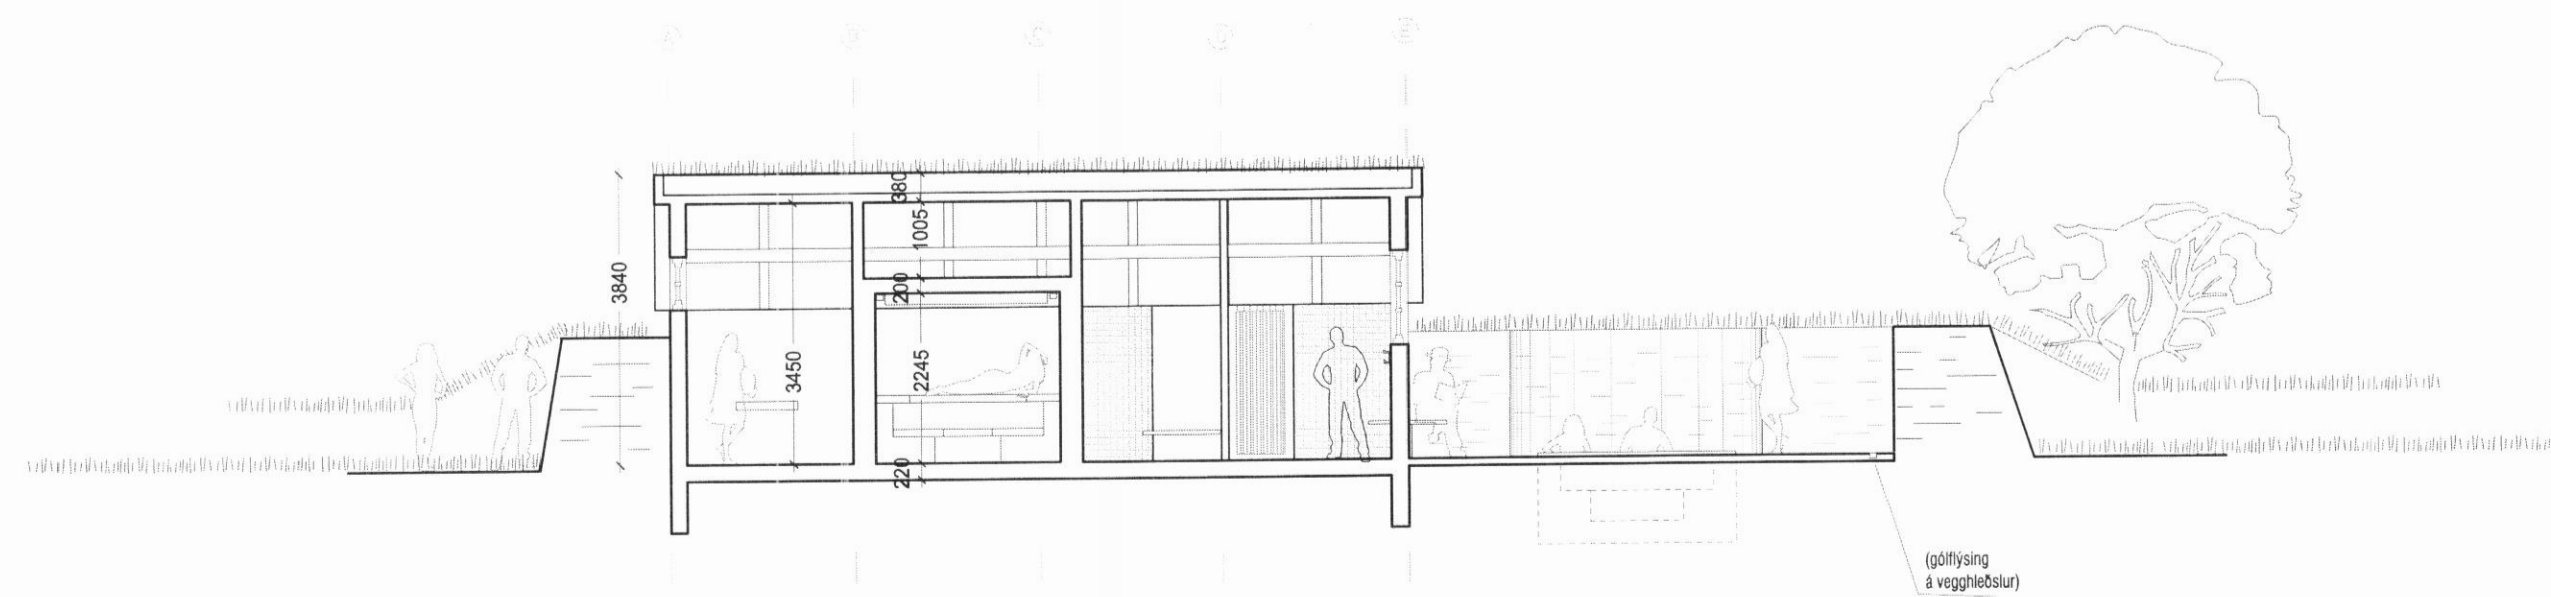

GRUNNMYND // 1:100

SUÐUR ÚTLIT/SNEIÐMYND CC // 1:100

NORÐUR ÚTLIT // 1:100

SNEIÐMYND BB // 1:100

VESTUR ÚTLIT // 1:100

**sAraAxelsdóttir**  
 arkitekt faí // kt. 270280-6179  
 netfang // arkitektasara@gmail.com

verkefni // Klængshóll, Skíðadal  
 baðhús  
 skýringartexti // Grunnmyndir, Sníð og Útlit  
 1:100  
 mælikvarði // 11.08.2010  
 dagsetning // 10.07  
 verknúmer // (99)1.02  
 teikning nr. //