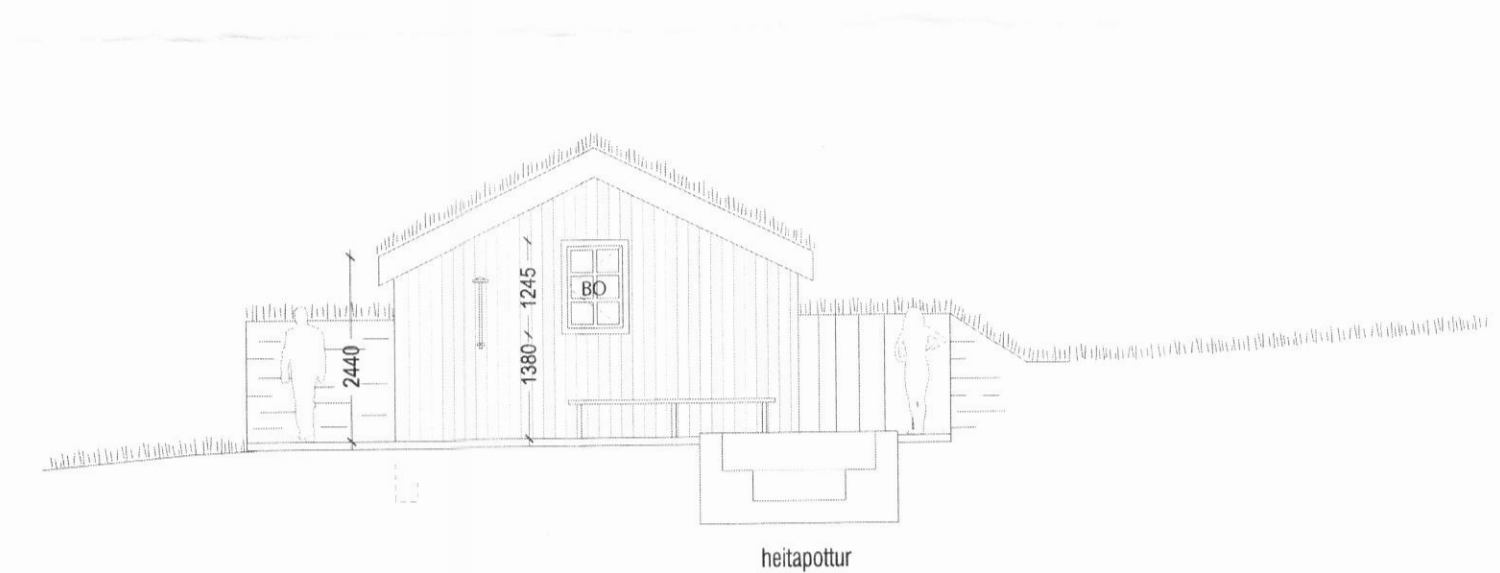

GRUNNMYND // 1:100

SUÐUR ÚTLIT/SNEIÐMYND CC // 1:100

NORÐUR ÚTLIT // 1:100

SNEIÐMYND BB // 1:100

VESTUR ÚTLIT // 1:100

**sAraAxelsdóttir**  
 arkitekt faí // kt. 270280-6179  
 netfang // arkitektasara@gmail.com

verkefni // Klængshóll, Skíðadal  
 baðhús  
 skýringartexti // Grunnmyndir, Sníð og Útlit  
 1:100  
 mælikvarði // 11.08.2010  
 dagsetning // 10.07  
 verknúmer // (99)1.02  
 teikning nr. //