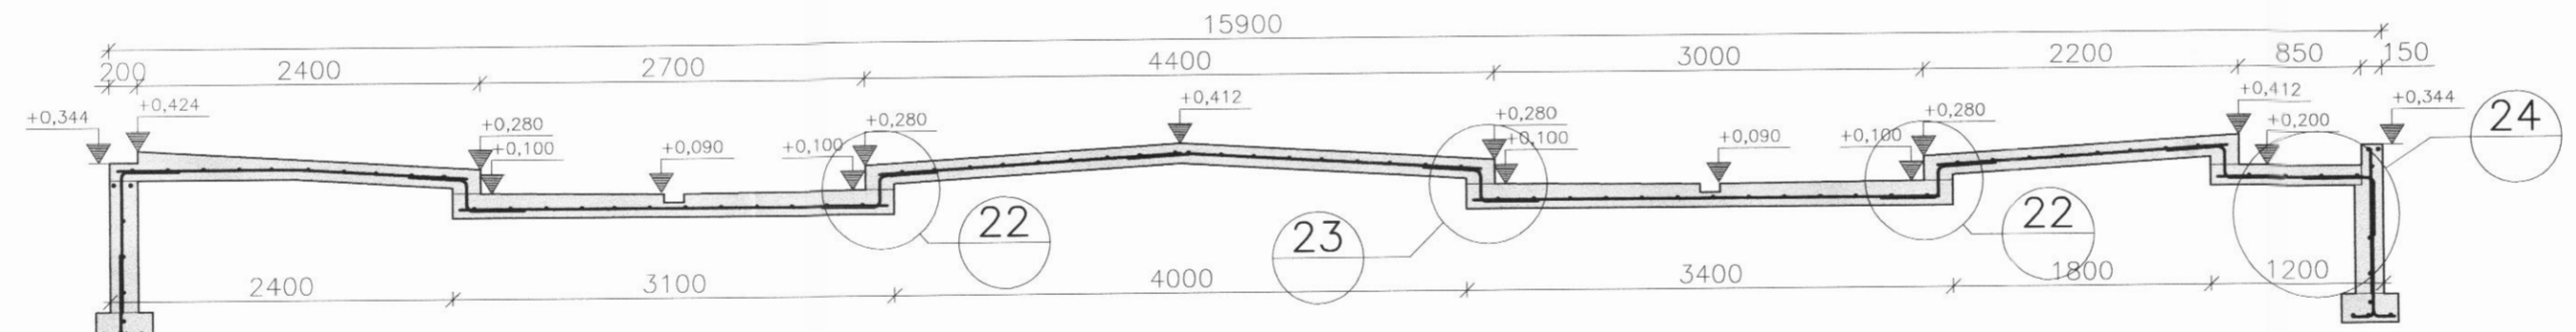

SNID D 201
Mkv: 1:50