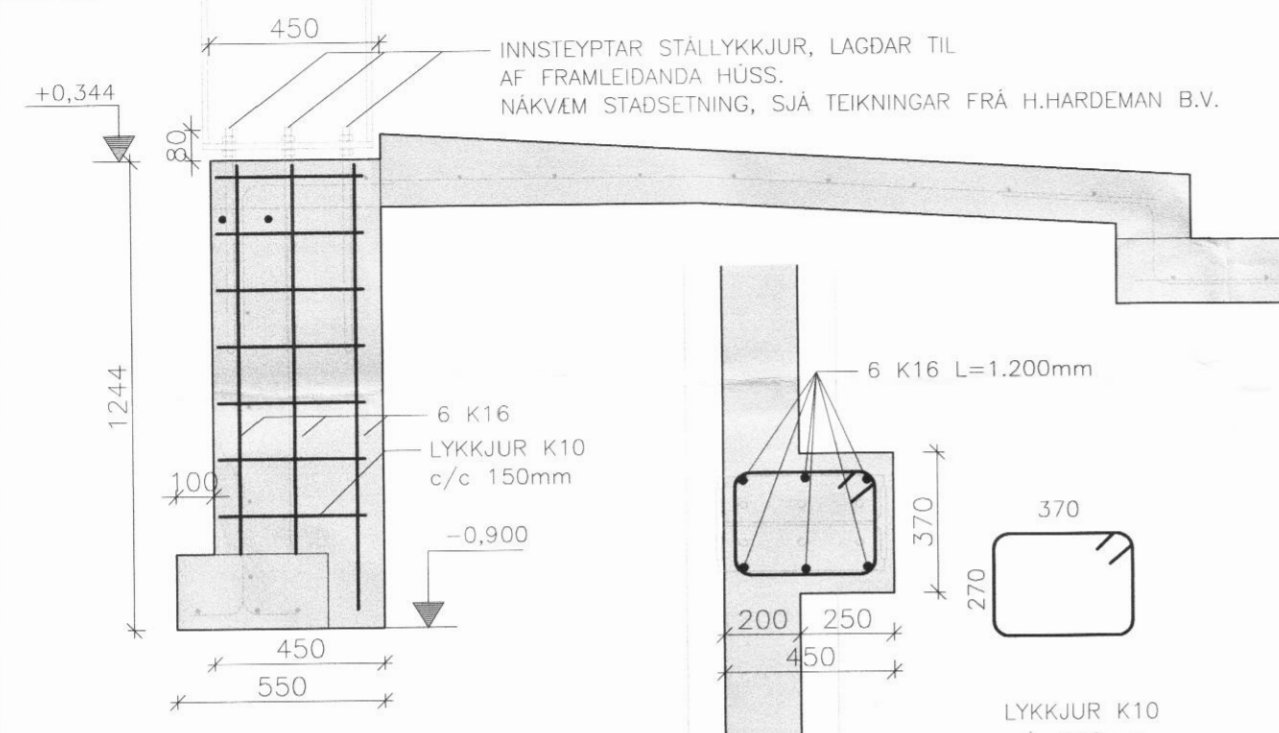

DEILI 19
Mkv: 1:20