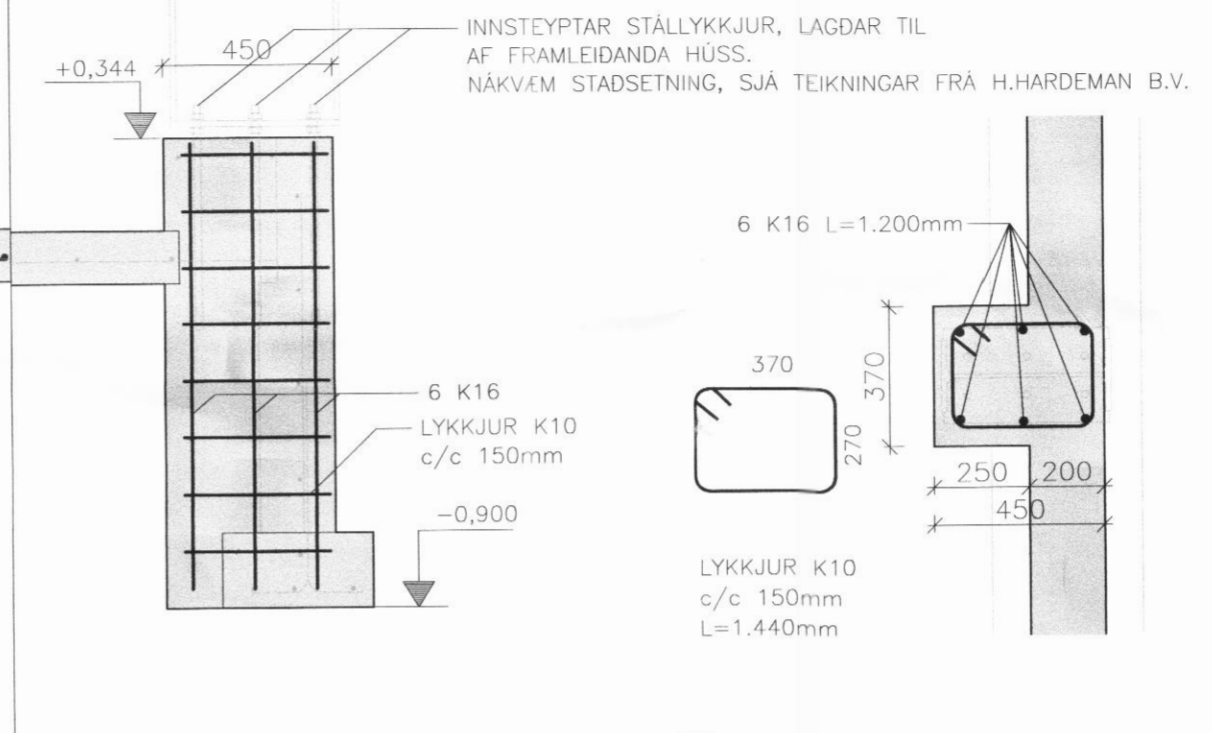

DEILI 21
Mkv: 1:20