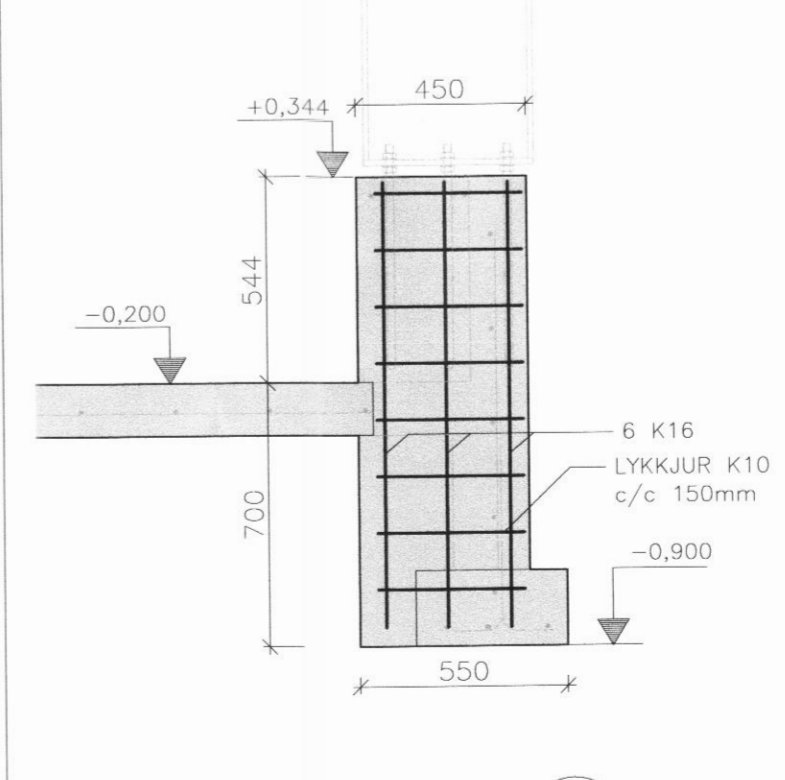

DEILI 24
Mkv: 1:20

SNID E 201
Mkv: 1:20

STÆRRI ÁRSKÓGUR, FJÓÐ			
BURDARVIRKI	Matikvorði		
SNID	1:50		
SNID OG DEILI	1:20		

Hannað:	Teiknað:	Yfirfarir:	Dags:
GH	GH		Júní 2006
Slöð á disk:	Skráarnmr:	Verknr.	Bl.nr.
	06135-21	06135	203