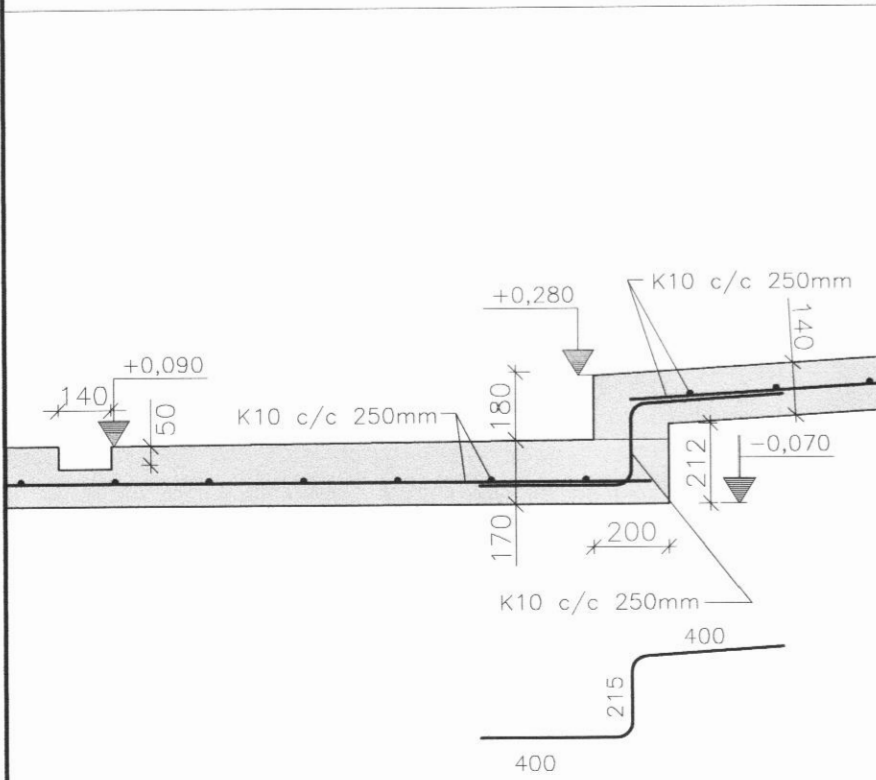

SNID C 201
Mkv: 1:50

DEILI 19
Mkv: 1:20

DEILI 20
Mkv: 1:20

DEILI 21
Mkv: 1:20

SNID F 201
Mkv: 1:20

SNID D 201
Mkv: 1:50

DEILI 22
Mkv: 1:20

DEILI 23
Mkv: 1:20

DEILI 24
Mkv: 1:20

SNID E 201
Mkv: 1:20

STÆRRI ÁRSKÓGUR, FJÓÐ			
BURDARVIRKI	Matikvorði		
SNID	1:50		
SNID OG DEILI	1:20		

Hannað:	Teiknað:	Yfirfarir:	Dags:
GH	GH		Júní 2006
Slöð á disk:	Skráarnmr:	Verknr.	Bl.nr.
	06135-21	06135	203