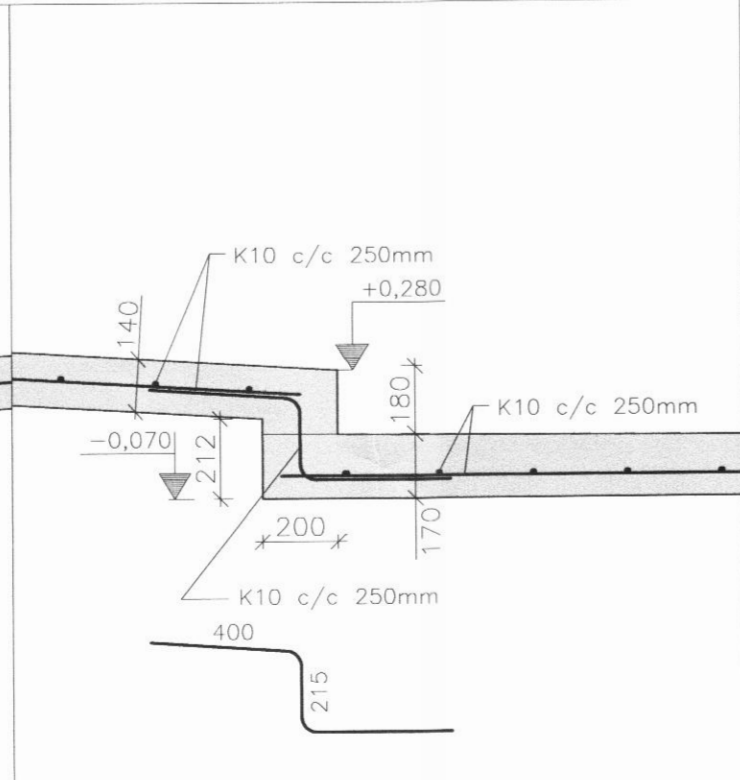

SNID C 201
Mkv: 1:50

DEILI 19
Mkv: 1:20

DEILI 20
Mkv: 1:20

DEILI 21
Mkv: 1:20

SNID F 201
Mkv: 1:20

SNID D 201
Mkv: 1:50

DEILI 22
Mkv: 1:20

DEILI 23
Mkv: 1:20

DEILI 24
Mkv: 1:20

SNID E 201
Mkv: 1:20

STÆRRI ÁRSKÓGUR, FJÓÐ			
BURDARVIRKI	Matikvorði		
SNID	1:50		
SNID OG DEILI	1:20		

Hannað:	Teiknað:	Yfirfarir:	Dags:
GH	GH		Júní 2006
Slöð á disk:	Skráarnmr:	Verknr.	Bl.nr.
	06135-21	06135	203