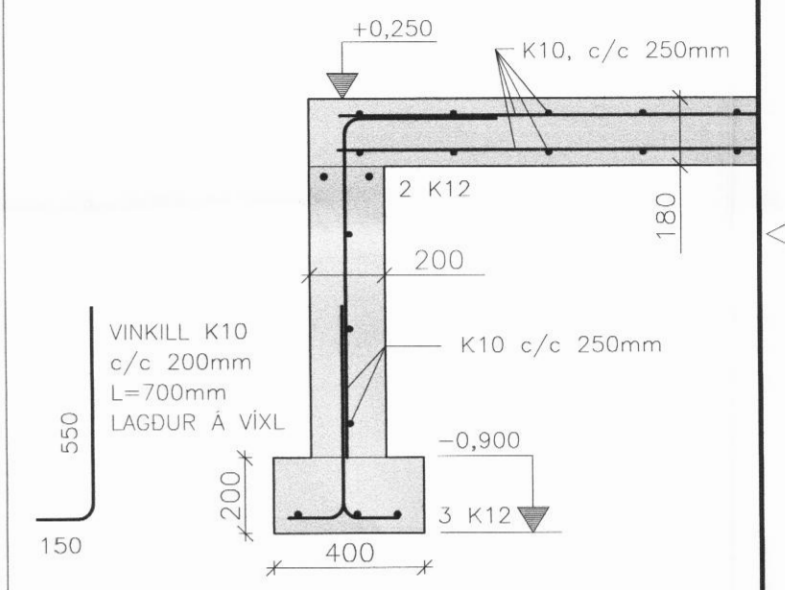

SNID F 201
Mkv: 1:20