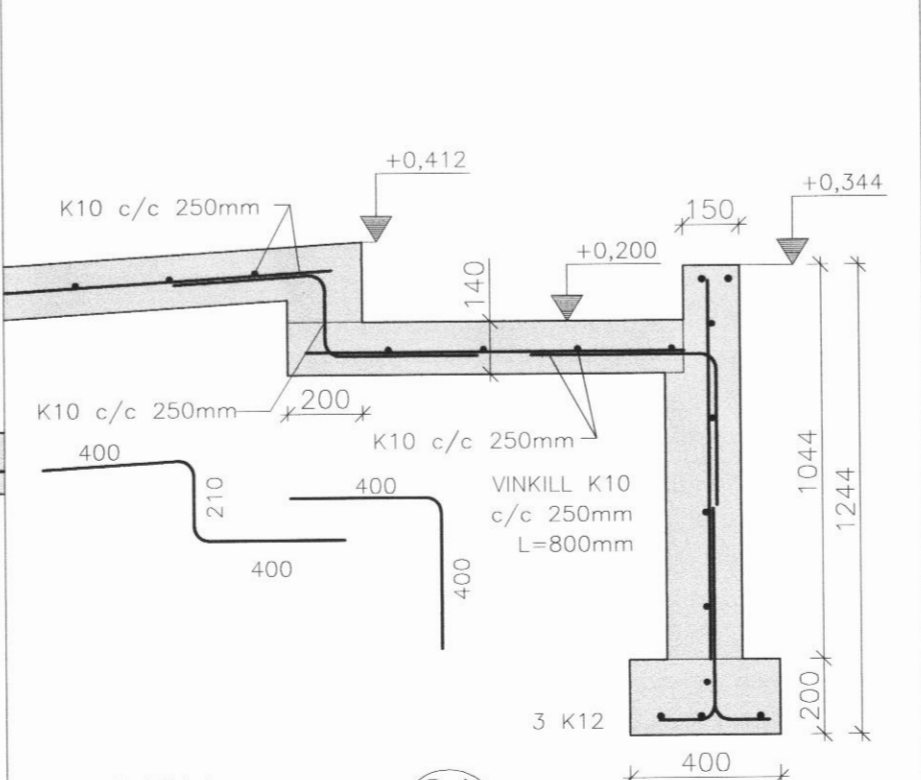

SNID C 201
Mkv: 1:50

DEILI 19
Mkv: 1:20

DEILI 20
Mkv: 1:20

DEILI 21
Mkv: 1:20

SNID F 201
Mkv: 1:20

SNID D 201
Mkv: 1:50

DEILI 22
Mkv: 1:20

DEILI 23
Mkv: 1:20

DEILI 24
Mkv: 1:20

SNID E 201
Mkv: 1:20

STÆRRI ÁRSKÓGUR, FJÓÐ			
BURDARVIRKI	Matikvorði		
SNID	1:50		
SNID OG DEILI	1:20		

Hannað:	Teiknað:	Yfirfarir:	Dags:
GH	GH		Júní 2006
Slöð á disk:	Skráarnmr:	Verknr.	Bl.nr.
	06135-21	06135	203