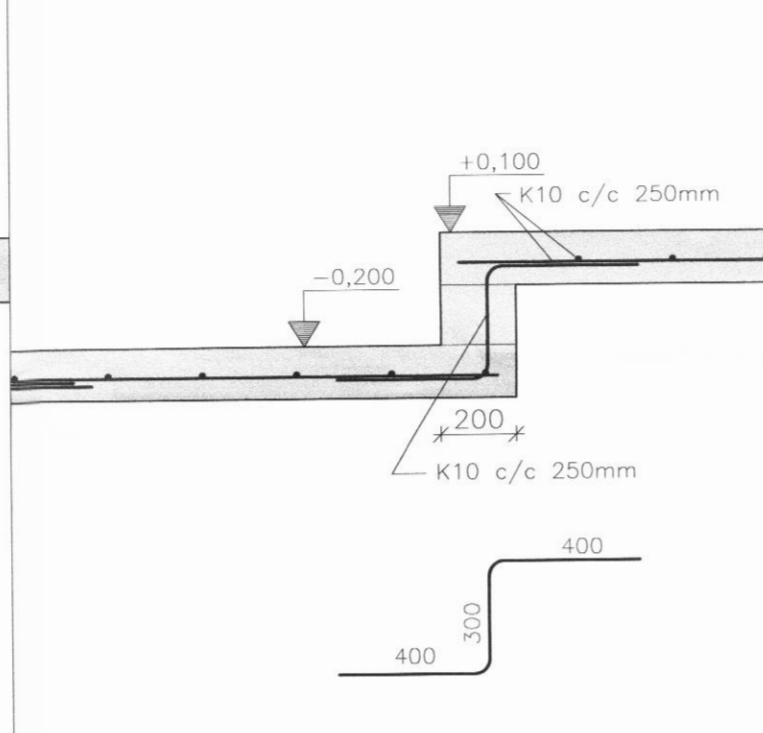

SNID C 201
Mkv: 1:50

DEILI 19
Mkv: 1:20

DEILI 20
Mkv: 1:20

DEILI 21
Mkv: 1:20

SNID F 201
Mkv: 1:20

SNID D 201
Mkv: 1:50

DEILI 22
Mkv: 1:20

DEILI 23
Mkv: 1:20

DEILI 24
Mkv: 1:20

SNID E 201
Mkv: 1:20

STÆRRI ÁRSKÓGUR, FJÓÐ			
BURDARVIRKI	Matikvorði		
SNID	1:50		
SNID OG DEILI	1:20		

Hannað:	Teiknað:	Yfirfarir:	Dags:
GH	GH		Júní 2006
Slöð á disk:	Skráarnmr:	Verknr.	Bl.nr.
	06135-21	06135	203