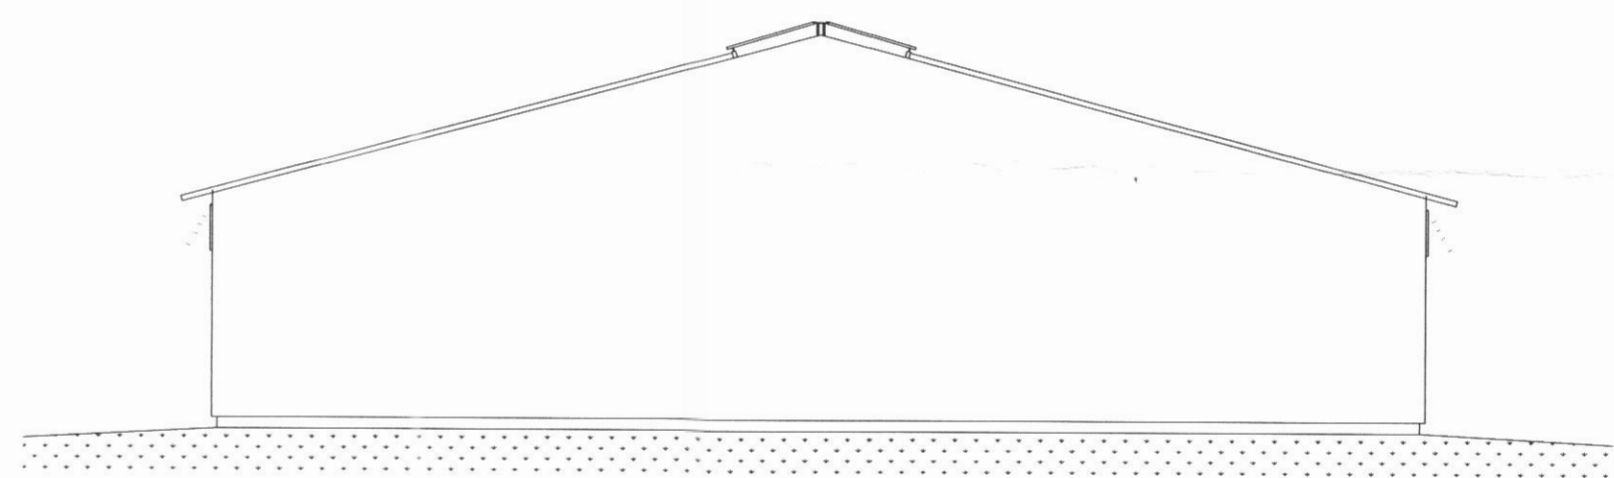

AUSTURHLIÐ  
1:100

NORDURHLIÐ  
1:100

SUDURHLIÐ  
1:100

VESTURHLIÐ  
1:100

STÆRRI-ÁRSKÓGUR, EYJAFIRÐI			
ADALUPPDRAÐTUR;		Meikvarði	
ÚTLIT		1:100	
Hannað:	Teiknað:	Yfirfarð:	Dags:
LP/GH	LP/SST	EI	22.05.2006
Stöð á disk:	06135	Verknr. 06135-01	Bl.nr. 01
Samþykkt: <i>Erlingur Ingvason</i>			
ERLINGUR INGVASÓN KT: 280152 4399			