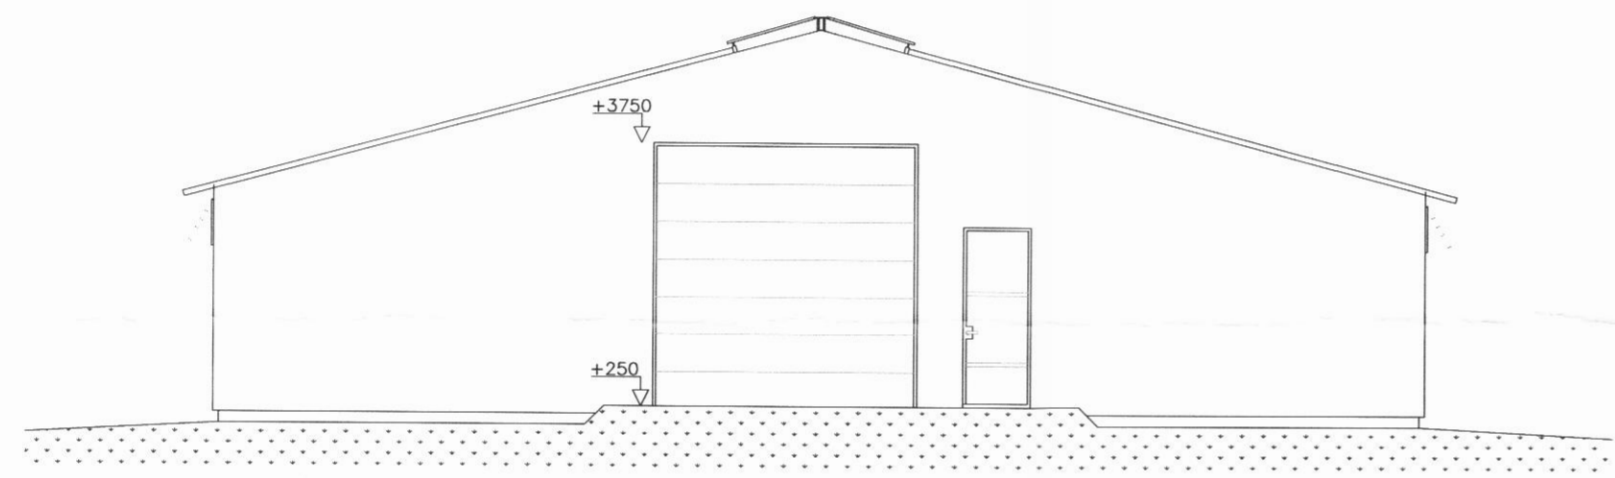

AUSTURHLIÐ  
1:100

NORDURHLIÐ  
1:100

SUDURHLIÐ  
1:100

VESTURHLIÐ  
1:100

STÆRRI-ÁRSKÓGUR, EYJAFIRÐI			
ADALUPPDRAÐTUR;		Meikvarði	
ÚTLIT		1:100	
Hannað:	Teiknað:	Yfirfarð:	Dags:
LP/GH	LP/SST	EI	22.05.2006
Stöð á disk:	06135	Verknr. 06135-01	Bl.nr. 01
Samþykkt: <i>Erlingur Ingvason</i>			
ERLINGUR INGVASÓN KT: 280152 4399			