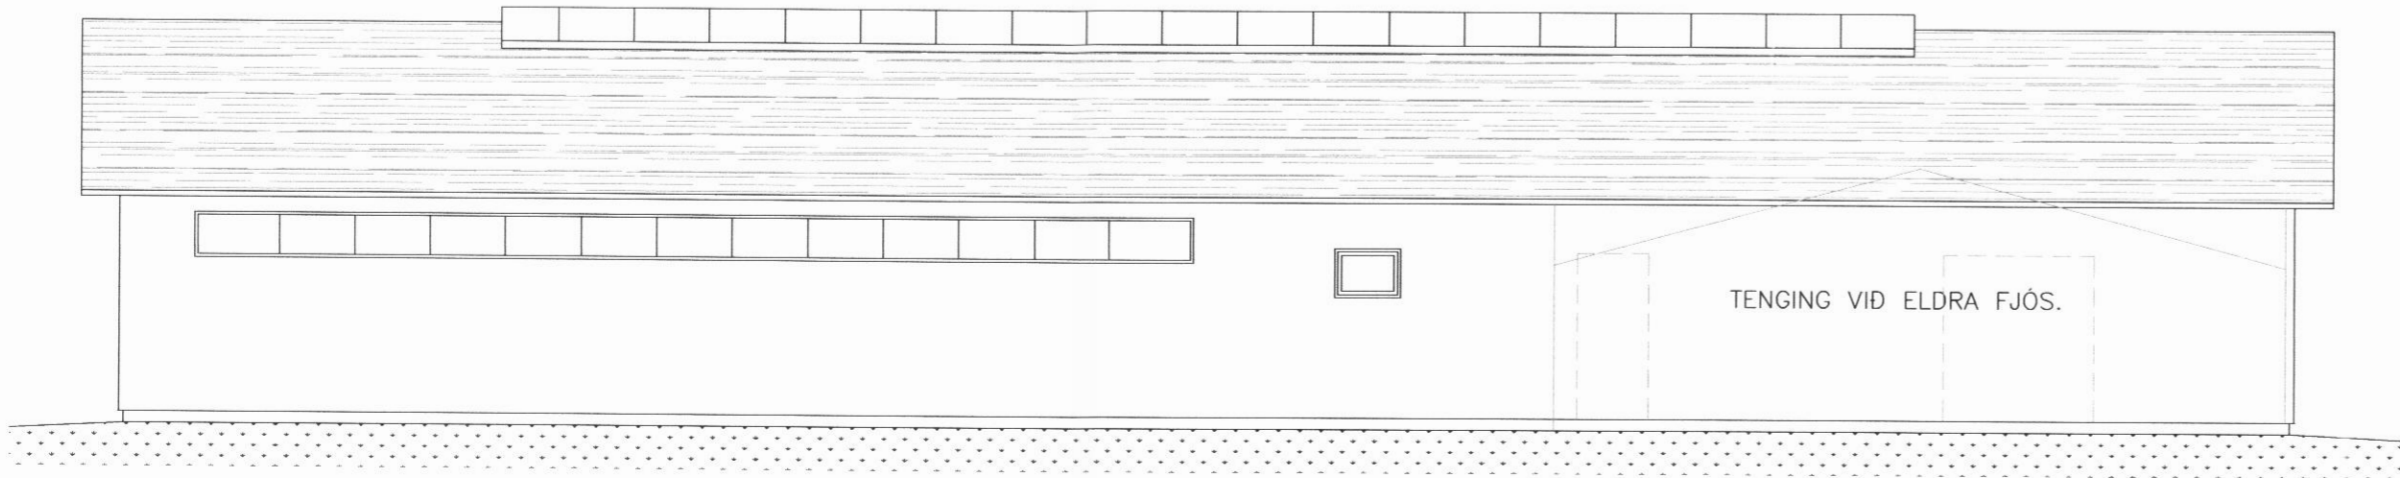

AUSTURHLIÐ  
1:100

NORDURHLIÐ  
1:100

SUDURHLIÐ  
1:100

VESTURHLIÐ  
1:100

STÆRRI-ÁRSKÓGUR, EYJAFIRÐI			
ADALUPPDRAÐTUR;		Meikvarði	
ÚTLIT		1:100	
Hannað:	Teiknað:	Yfirfarð:	Dags:
LP/GH	LP/SST	EI	22.05.2006
Stöð á disk:	06135	Verknr. 06135-01	Bl.nr. 01
Samþykkt: <i>Erlingur Ingvason</i>			
ERLINGUR INGVASÓN KT: 280152 4399			