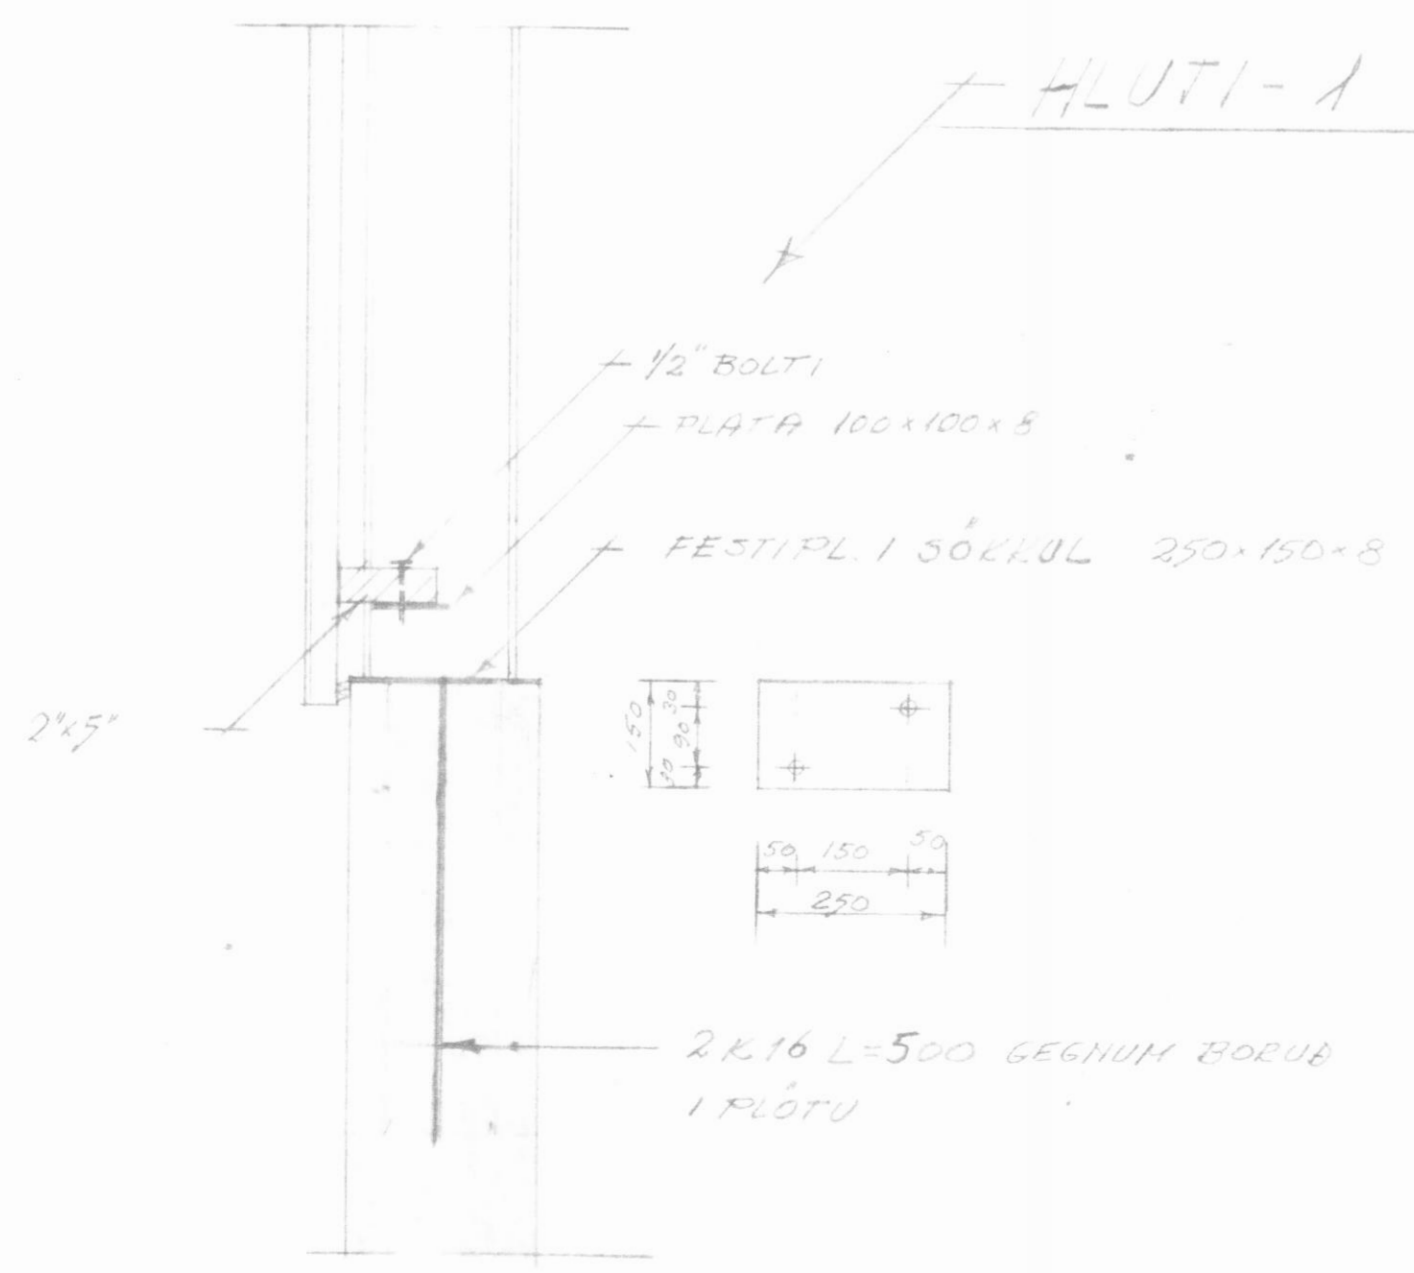

HLUTI-2 1:10

HLUTI-3 1:10

HLUTI-1 1:10

FESTING GAFLSTOÐA 1:10

STÁLGRINDARHÚS	
BRIDD 10.0M. HÆÐ 1.5M	
TEIKN. NR. 4	S. Stefánsson
H, 1:10	
AK JUNI 1982	