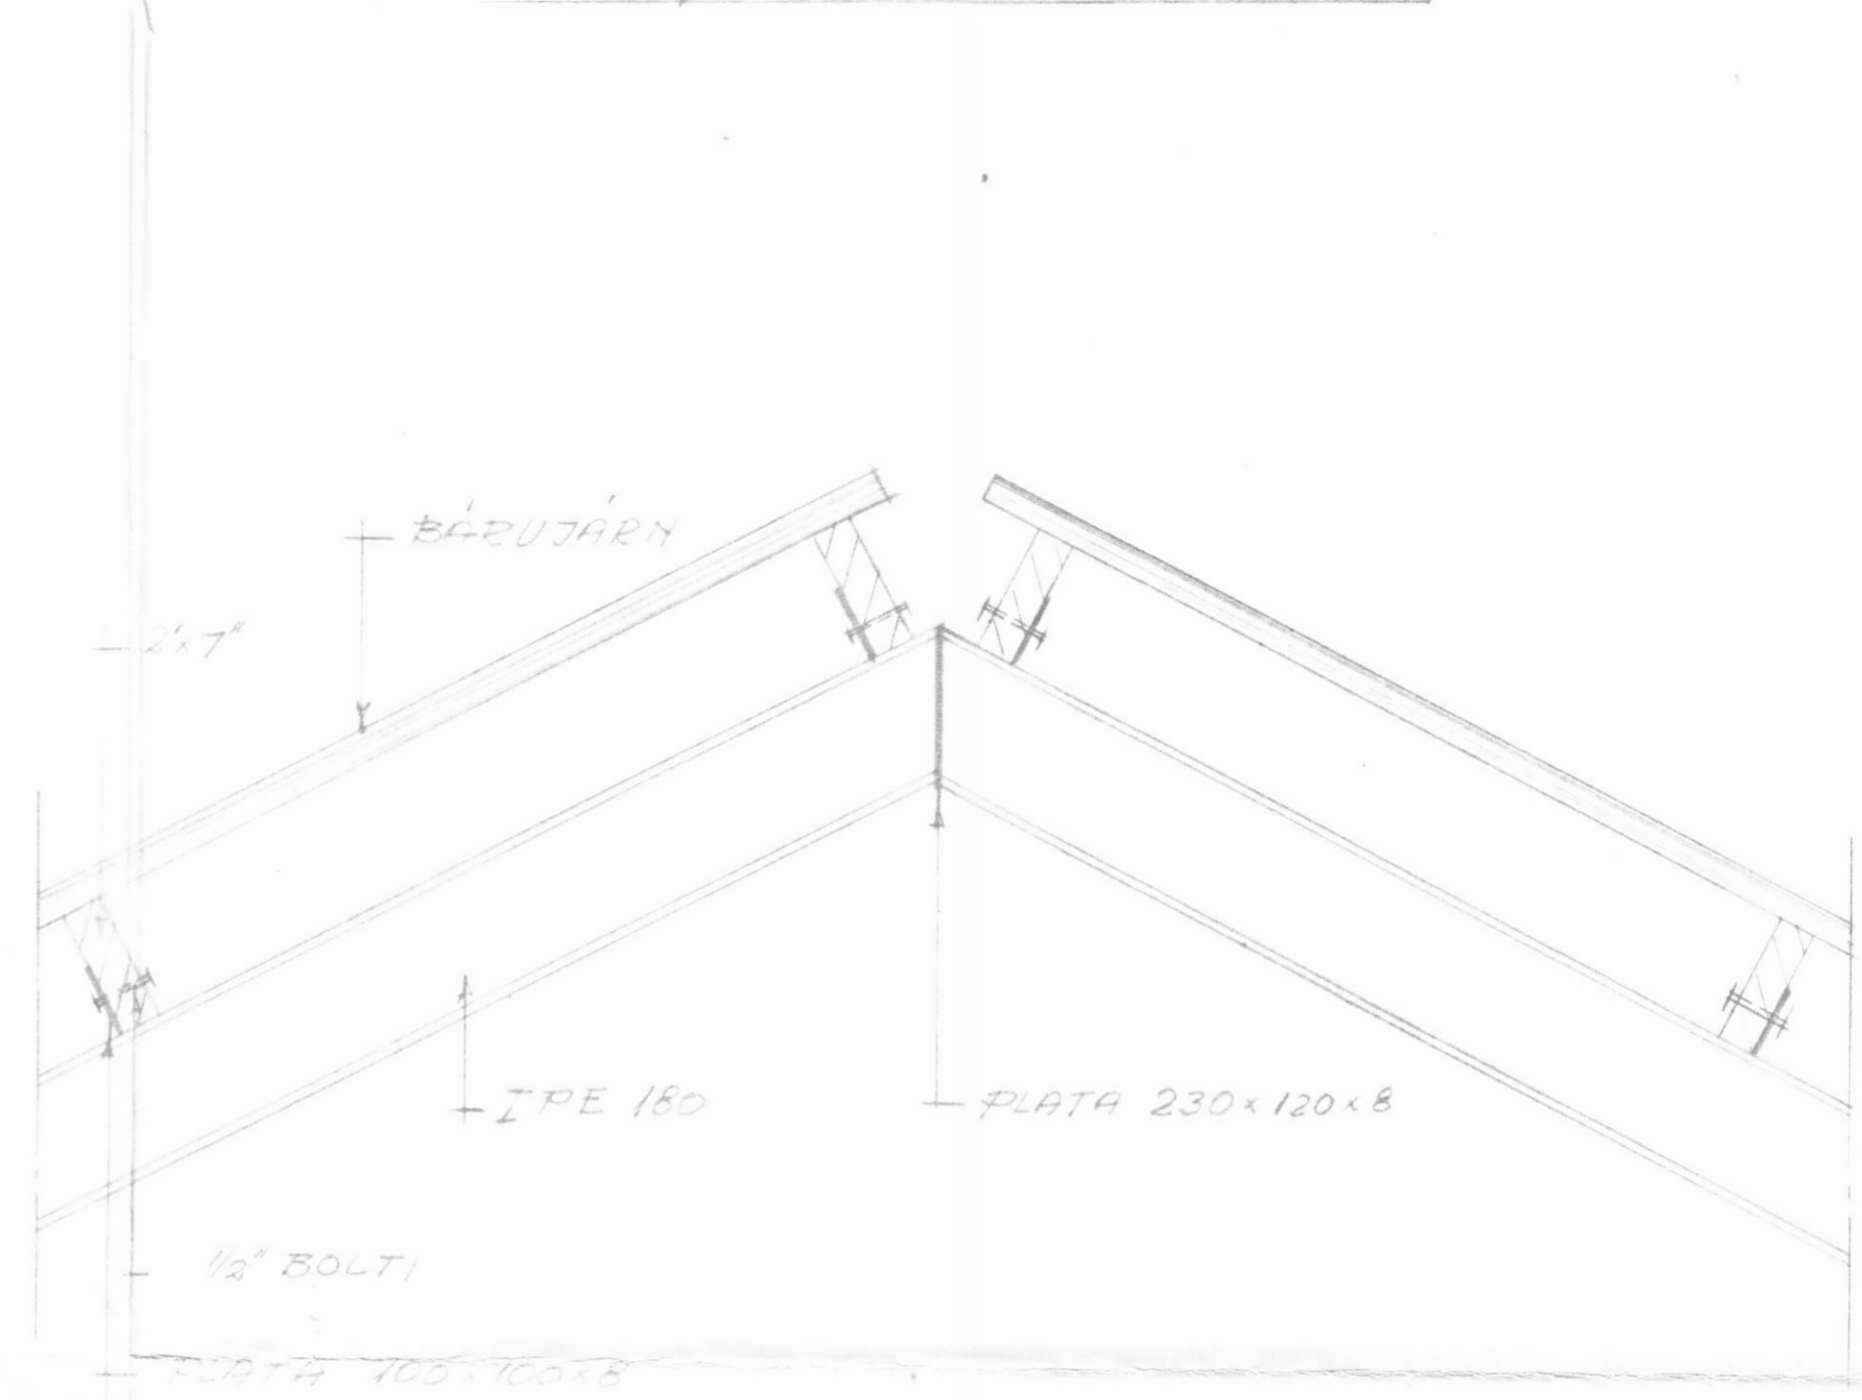

HLUTI-2 1:10

HLUTI-3 1:10

HLUTI-1 1:10

FESTING GAFLSTOÐA 1:10

STÁLGRINDARHÚS	
BRIDD 10.0M. HÆÐ 1.5M	
TEIKN. NR. 4	S. Stefánsson
H, 1:10	
AK JUNI 1982	