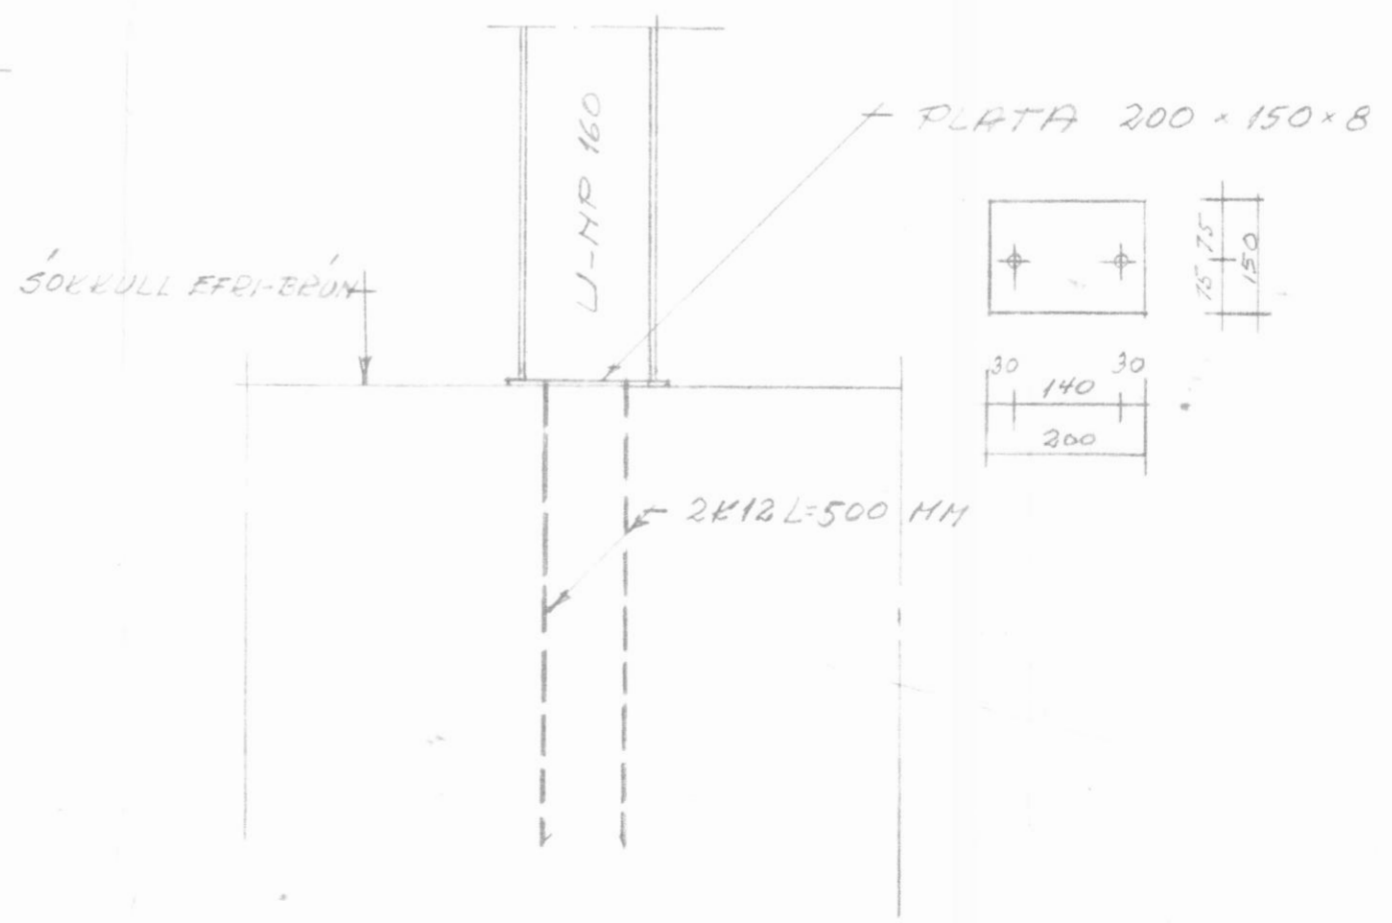

HLUTI-2 1:10

HLUTI-3 1:10

HLUTI-1 1:10

FESTING GAFLSTOÐA 1:10

STÁLGRINDARHÚS	
BRIDD 10.0M. HÆÐ 1.5M	
TEIKN. NR. 4	S. Stefánsson
H, 1:10	
AK JUNI 1982	