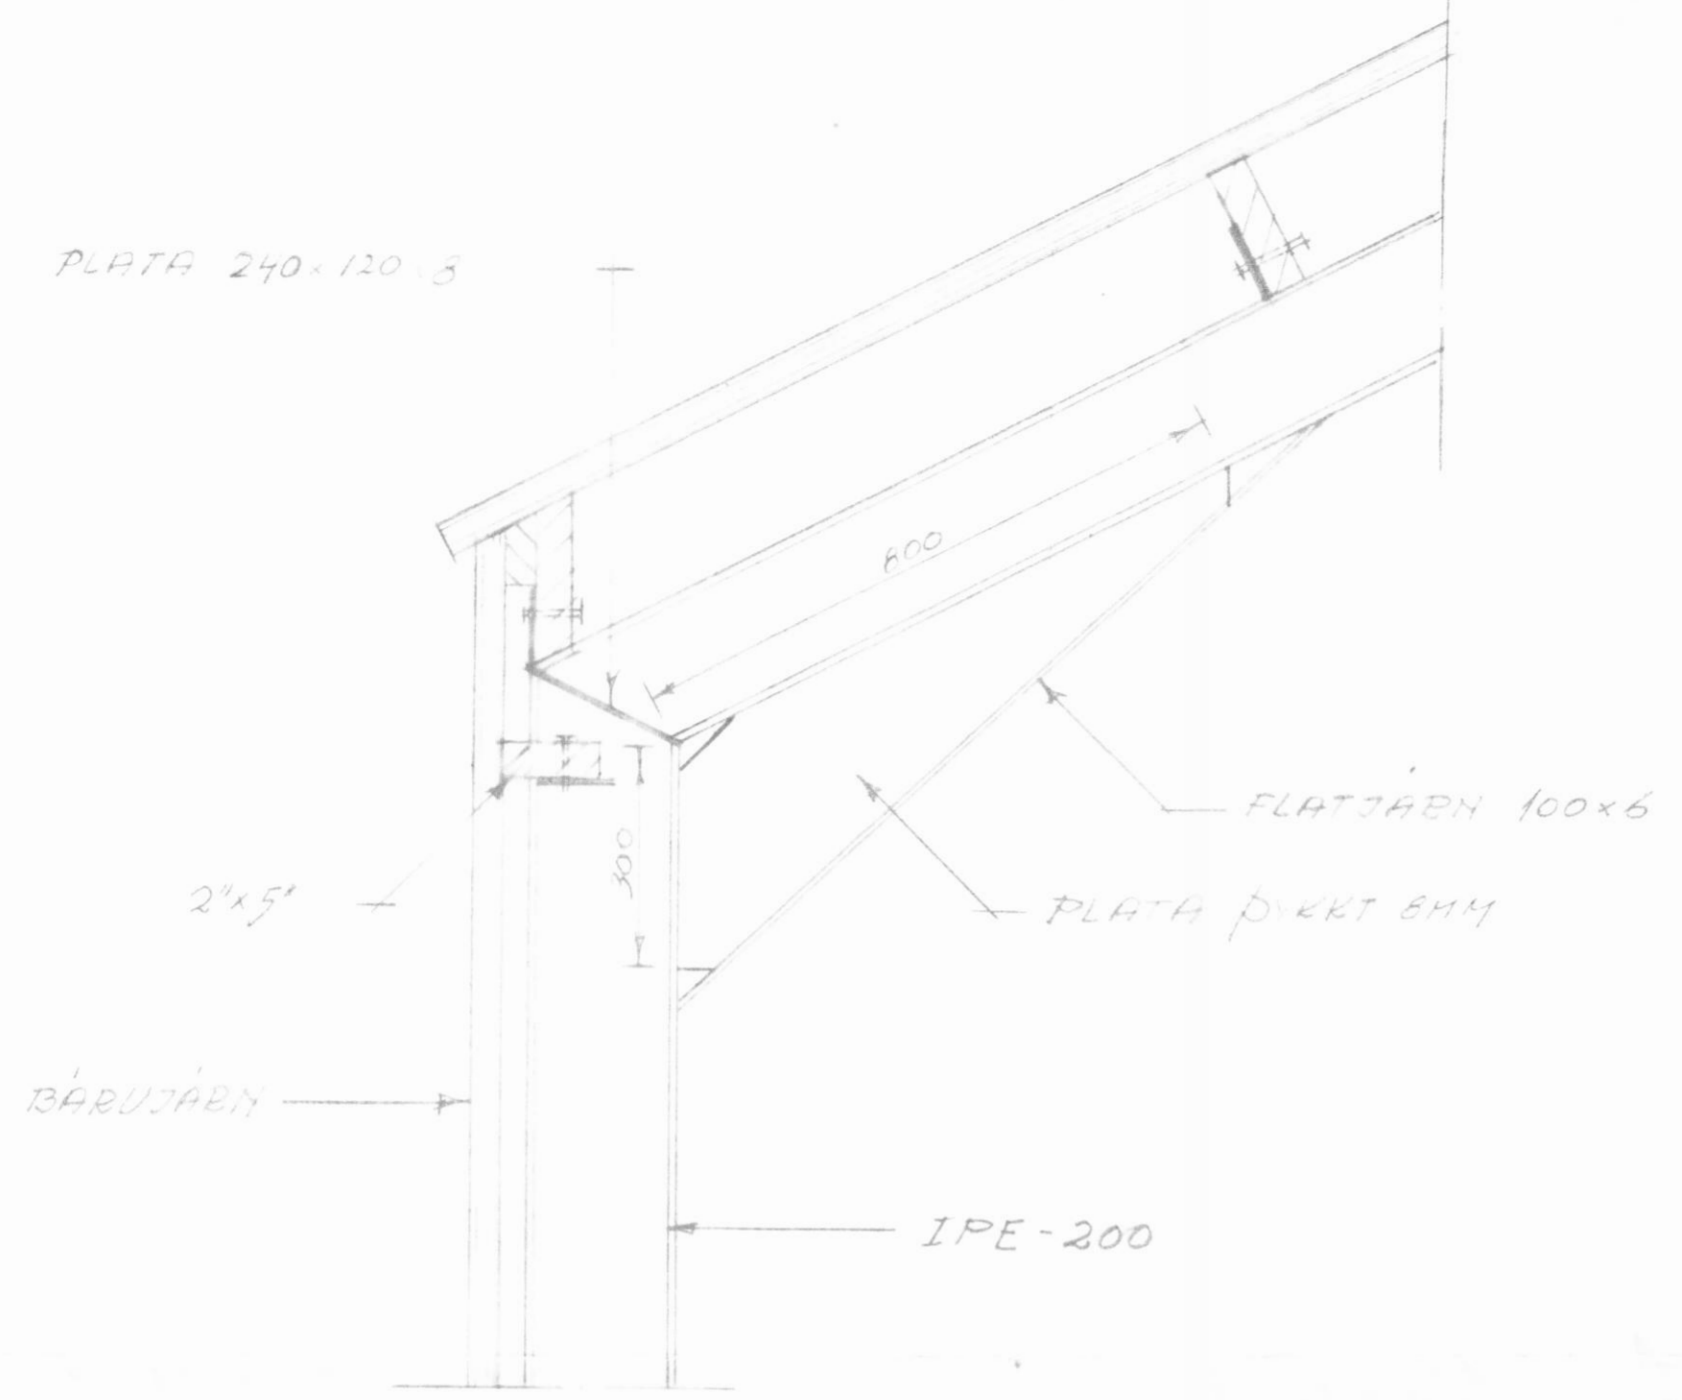

HLUTI-2 1:10

HLUTI-3 1:10

HLUTI-1 1:10

FESTING GAFLSTOÐA 1:10

STÁLGRINDARHÚS	
BRIDD 10.0M. HÆÐ 1.5M	
TEIKN. NR. 4	S. Stefánsson
H, 1:10	
AK JUNI 1982	