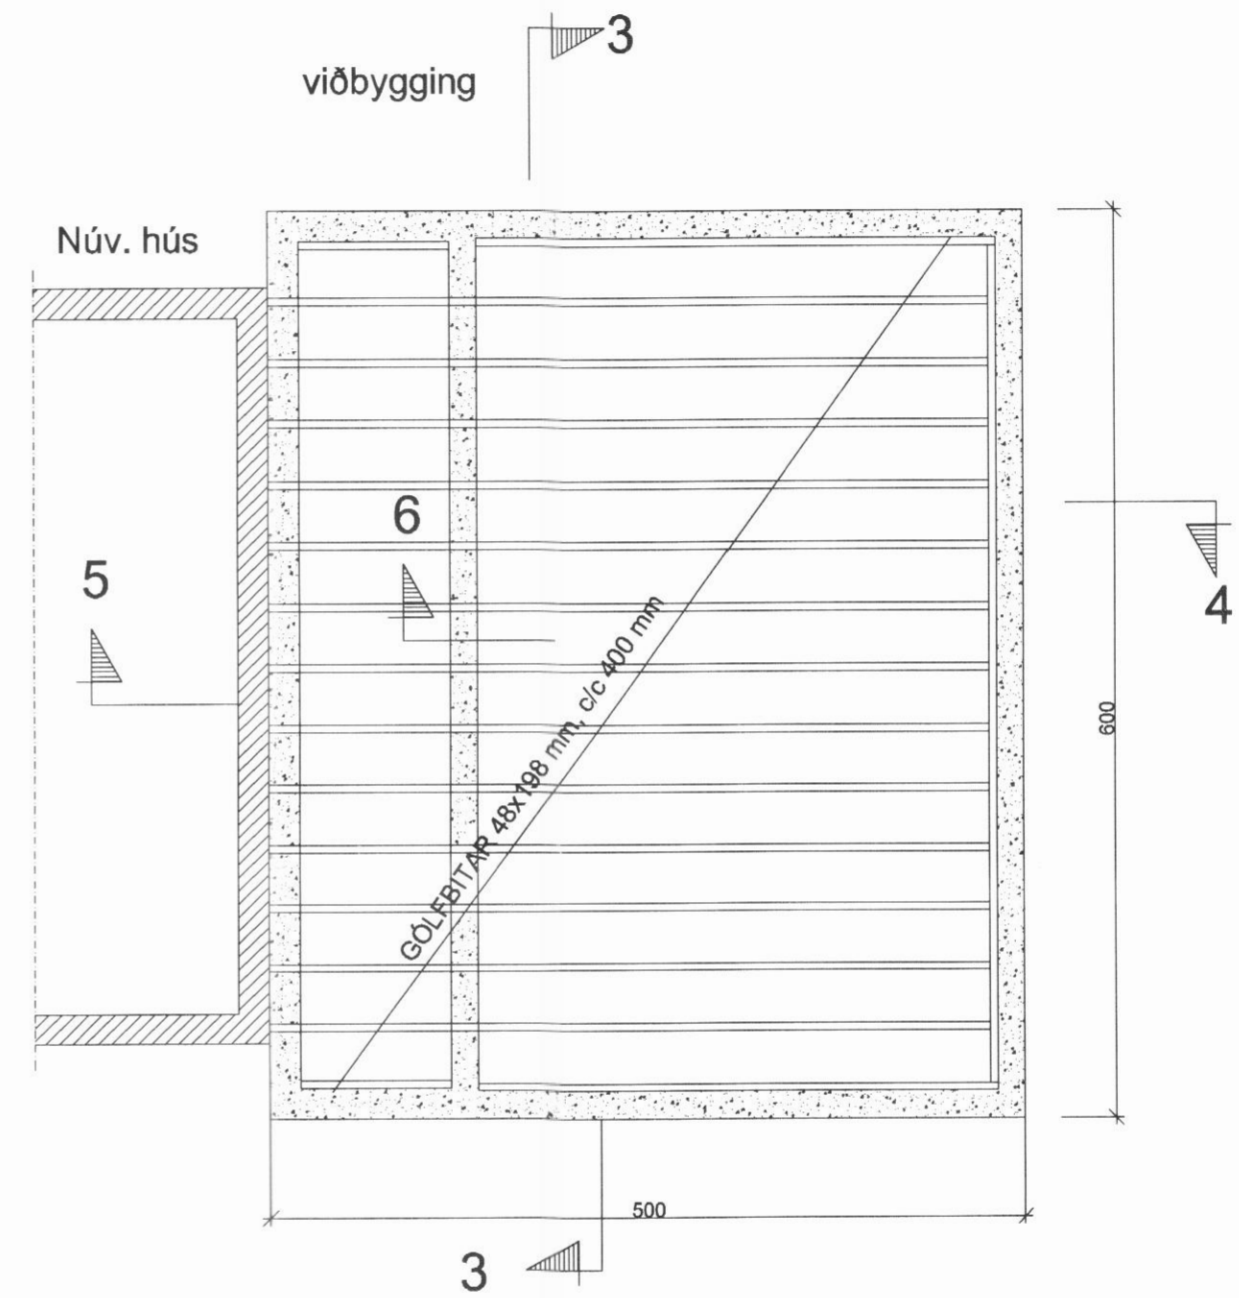

GRUNNMYND GÓLFBITA YFIR KJALLARA, 1:50

SKÝRINGAR:

SJÁ ALMENNAR SKÝRINGAR Á TEIKNINGU NR. 700

SJÁ SNIÐ Á TEIKNINGU NR. 702

ÁRNI GUNNAR KRISTJÁNSSON FTÍ
HELGAMAGRASTRÆTI 22 600 AKUREYRI S: 462 2022, GSM: 898 3333, kt.: 231161-3849
HM22 ehf. kt.: 570107-0700, netfang: hm22@eet.is

VERKHEITI				SUMARHÚS Hellubær (215-6474) Dalvíkurbyggð			
HEITI TEIKNINGAR		GRUNNMYND UNDIRSTÖÐU OG GÓLFBITA VIÐBYGGINGAR		VERK NR		A07-025	
				TEIKNING NR		701	
HANNAÐ	ÁGK	TEIKNAD	ÁGK	YFIRFARIÐ	DAGS	10.10.2007	
BREYTT			1		2	3	4
						KVARDI	1:50