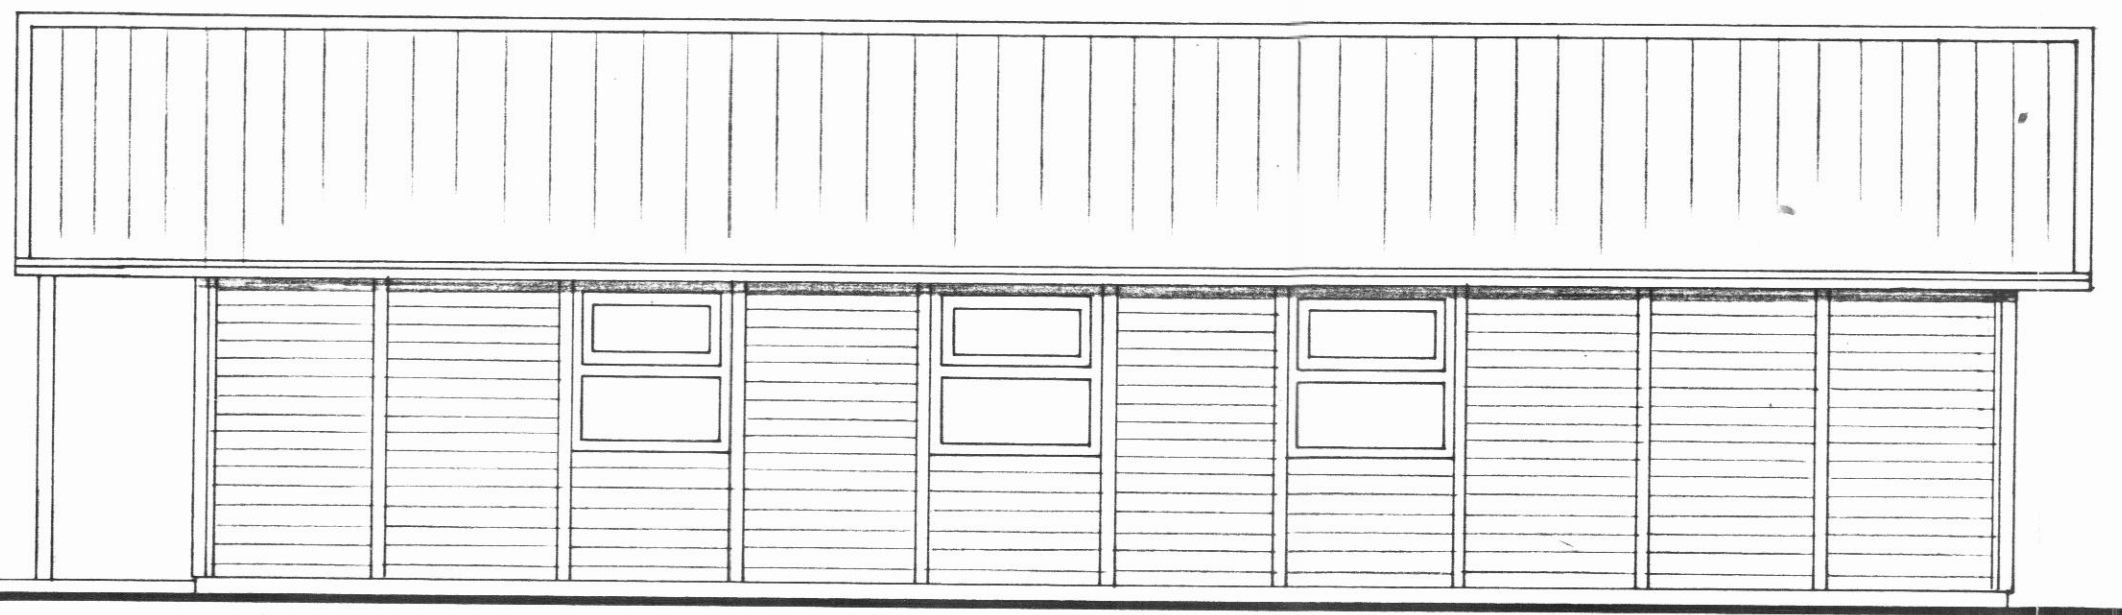

VESTUR

AUSTUR

SNID A-A

SUMARHÚS
BAKKI, SVARFAÐARDAL

HEITI ÚTLITSMYNDIR; SNID A-A.

DAGS. MAI 1991
 MKV. 1:50
 TEIKN. H.Á.G.
 VERK

A02

teiknistofa