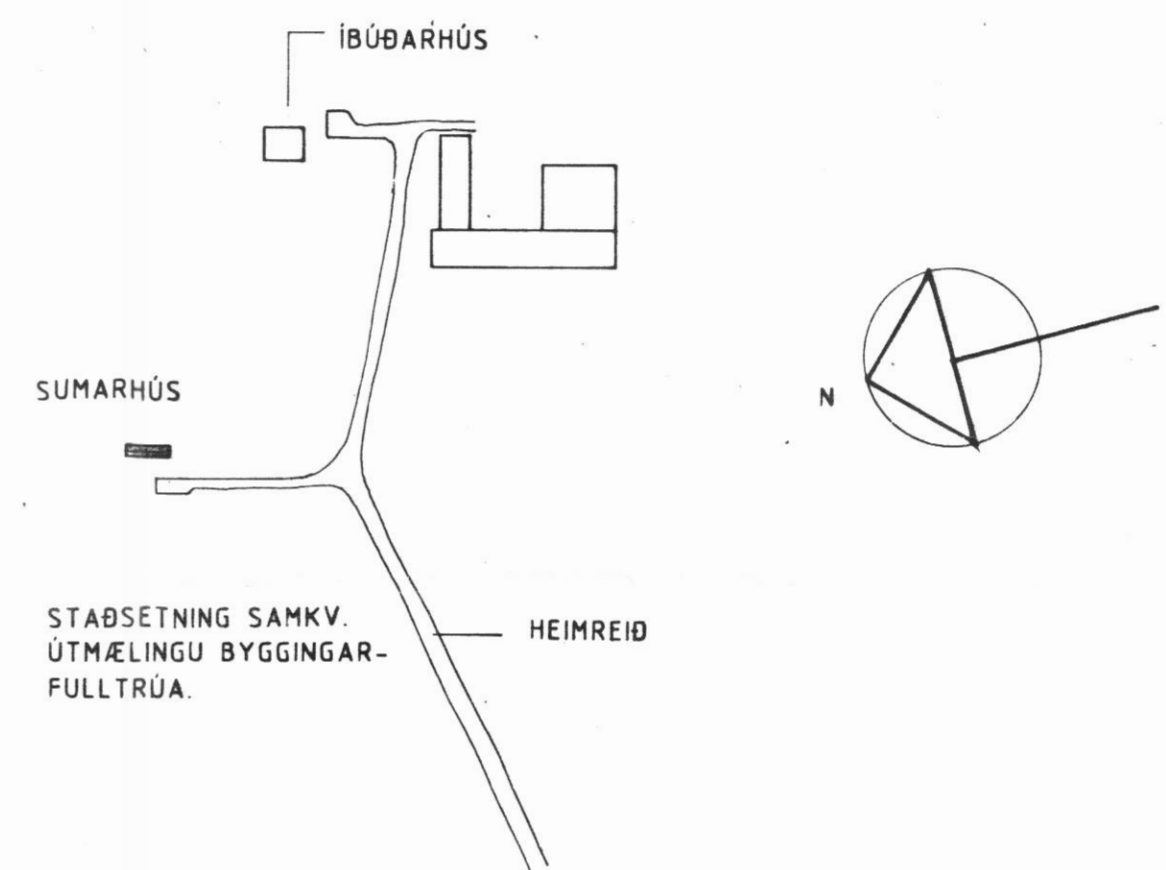

GRUNNMYND m.1:50

AFSTÖÐUMYND m.1:2000

60.48 m<sup>2</sup>  
178.5 m<sup>3</sup>

SUÐUR

NORÐUR

SUMARHÚS  
BAKKI, SVARFAÐARDAL.

HEITI GRUNNMYND; ÚTLIT; STAFNAR.

LAÐA # 152149 / 215-6430