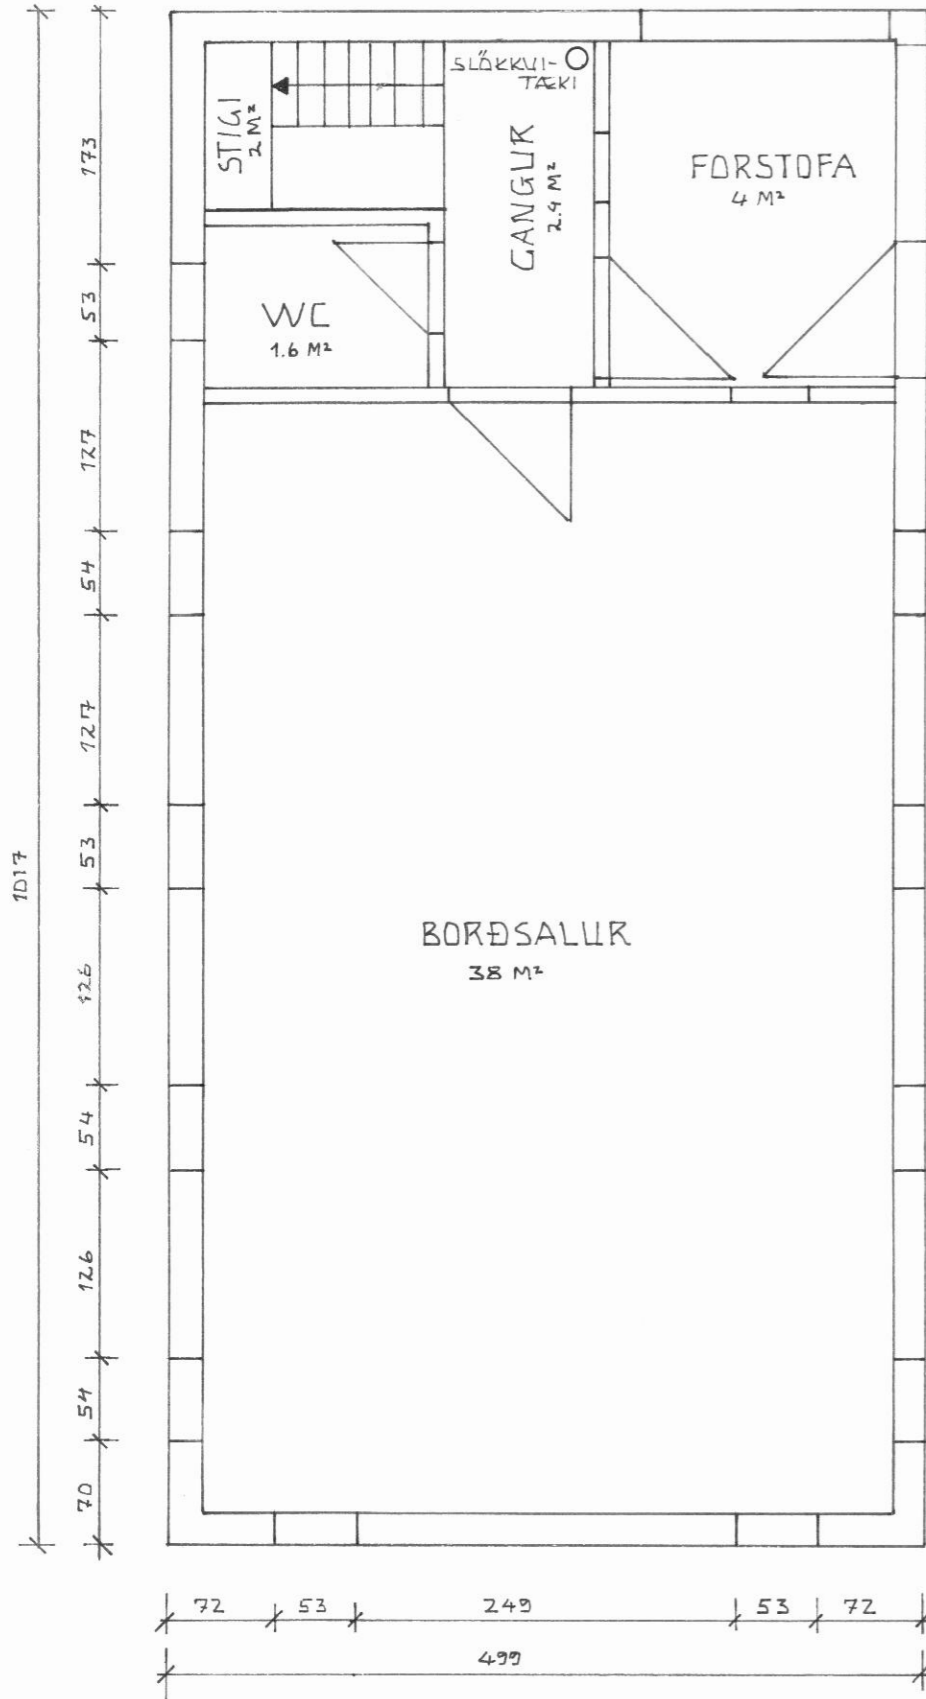

NEDRI HÆÐ

EFRI HÆÐ

SNID A-A

DATESETT: 12.12.95 M.K.V.: 1:50

STEEKJARHÚS
SVEINSSTAÐAAFRÉTT

TEIKNADURMÆLT: A.S.