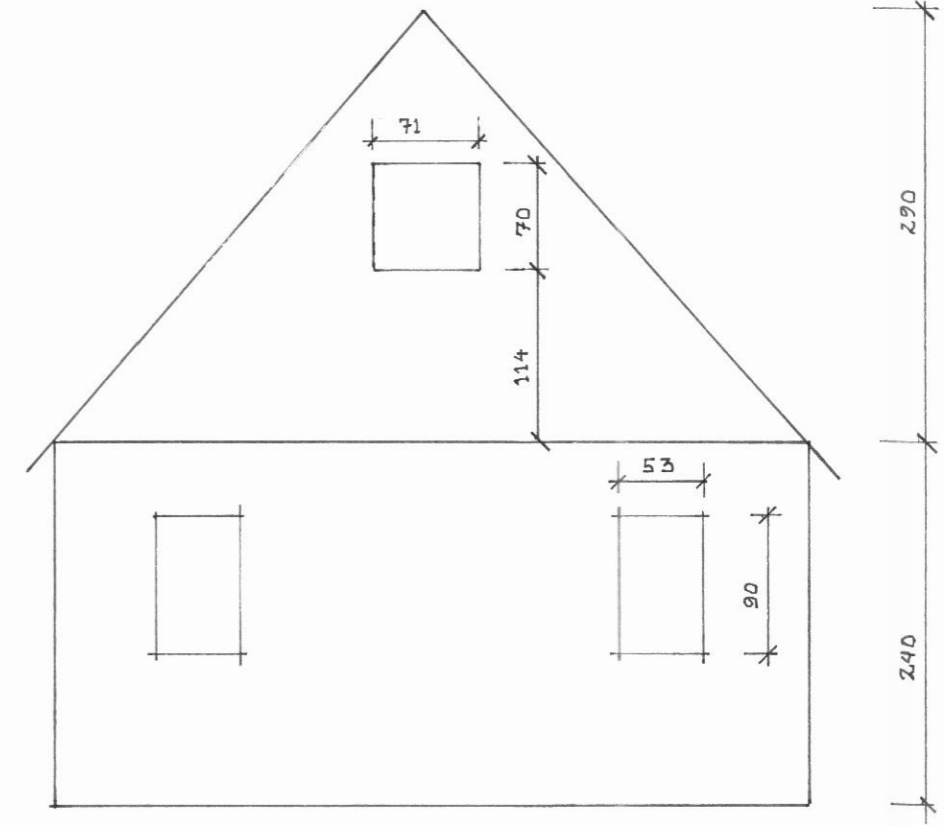

NEDRI HÆÐ

EFRI HÆÐ

SNID A-A

DATESETT: 12.12.95 M.K.V.: 1:50

STEEKJARHÚS
SVEINSSTAÐAAFRÉTT

TEIKNADURMÆLT: A.S.