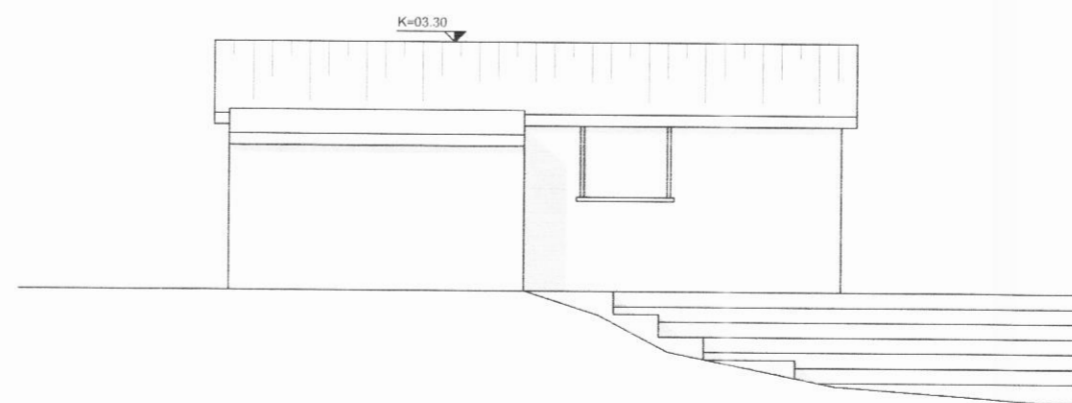

ÚTLIT VESTUR, 1:100

ÚTLIT AUSTUR, 1:100

ÚTLIT SUÐUR, 1:100

ÚTLIT NORDUR, 1:100

C:
B:
A:
BREYTINGAR: DAGS:

LYNGSEL, SKÍÐADAL

DALVÍKURBYGGÐ
AÐALUPPDRÁTTUR

VERK:
KVARÐI: 1:100
DAGS: 14.08.08
TEIKN: A.G.
SKRÁ: