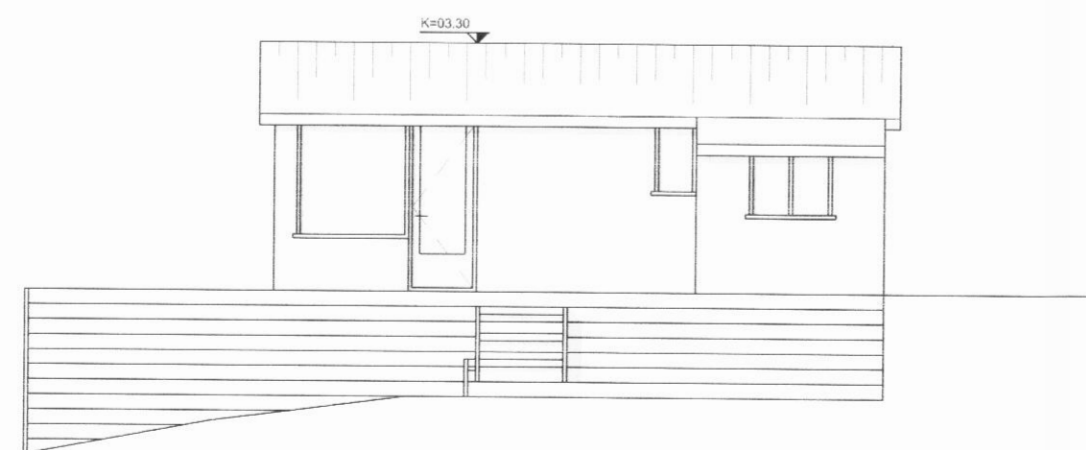

ÚTLIT VESTUR, 1:100

ÚTLIT AUSTUR, 1:100

ÚTLIT SUÐUR, 1:100

ÚTLIT NORDUR, 1:100

C:
B:
A:
BREYTINGAR: DAGS:

LYNGSEL, SKÍÐADAL

DALVÍKURBYGGÐ
AÐALUPPDRÁTTUR

VERK:
KVARÐI: 1:100
DAGS: 14.08.08
TEIKN: A.G.
SKRÁ: