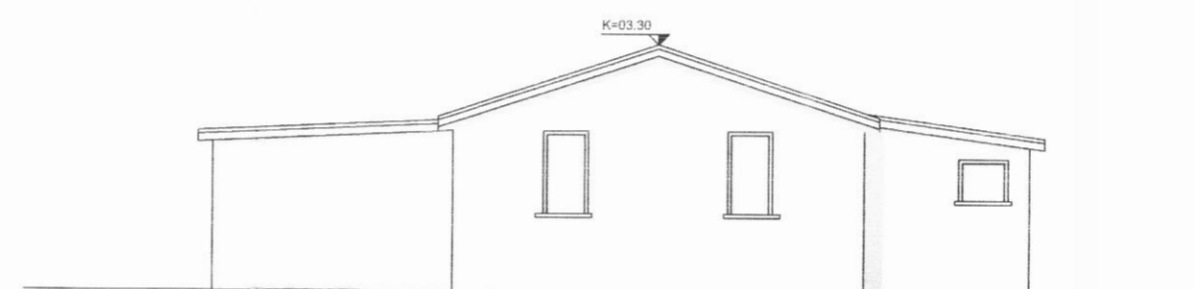

ÚTLIT VESTUR, 1:100

ÚTLIT AUSTUR, 1:100

ÚTLIT SUÐUR, 1:100

ÚTLIT NORDUR, 1:100

C:
B:
A:
BREYTINGAR: DAGS:

LYNGSEL, SKÍÐADAL

DALVÍKURBYGGÐ
AÐALUPPDRÁTTUR

VERK:
KVARÐI: 1:100
DAGS: 14.08.08
TEIKN: A.G.
SKRÁ: