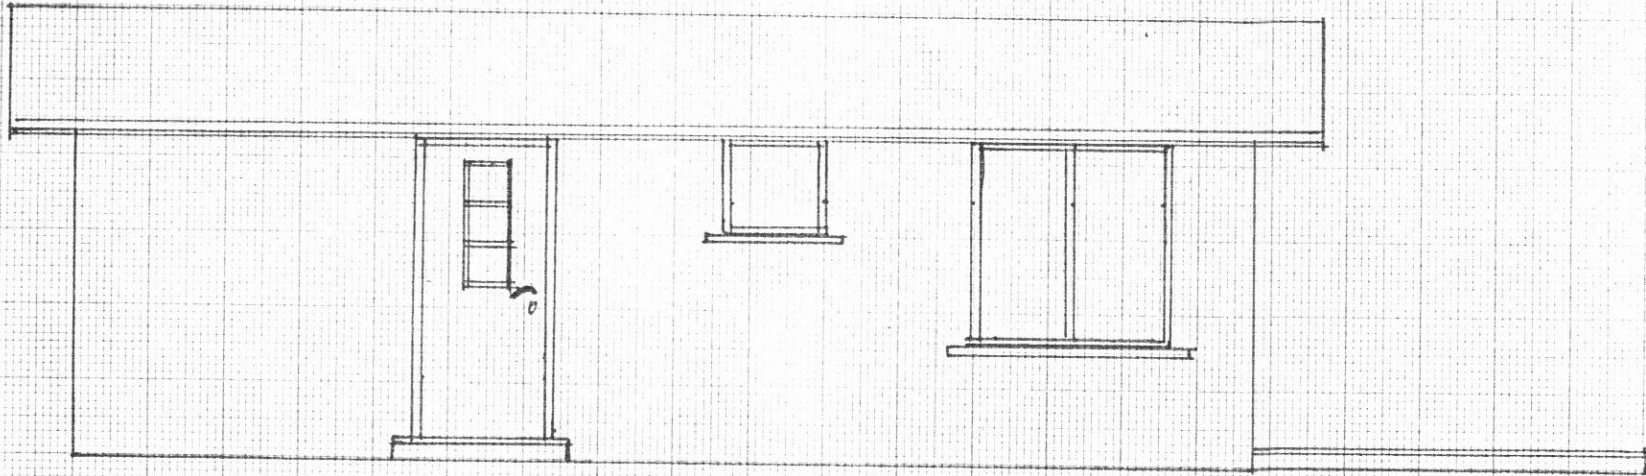

Du gjöfver

Norður

42.12 m²

107.4 m³

Austur

Veggheð 215 cm.
rís 80 cm

Sumarkúis - í landi
eftir - Hvarfs

Akureyri 4/8⁸⁸ Smjölfr Jónsson