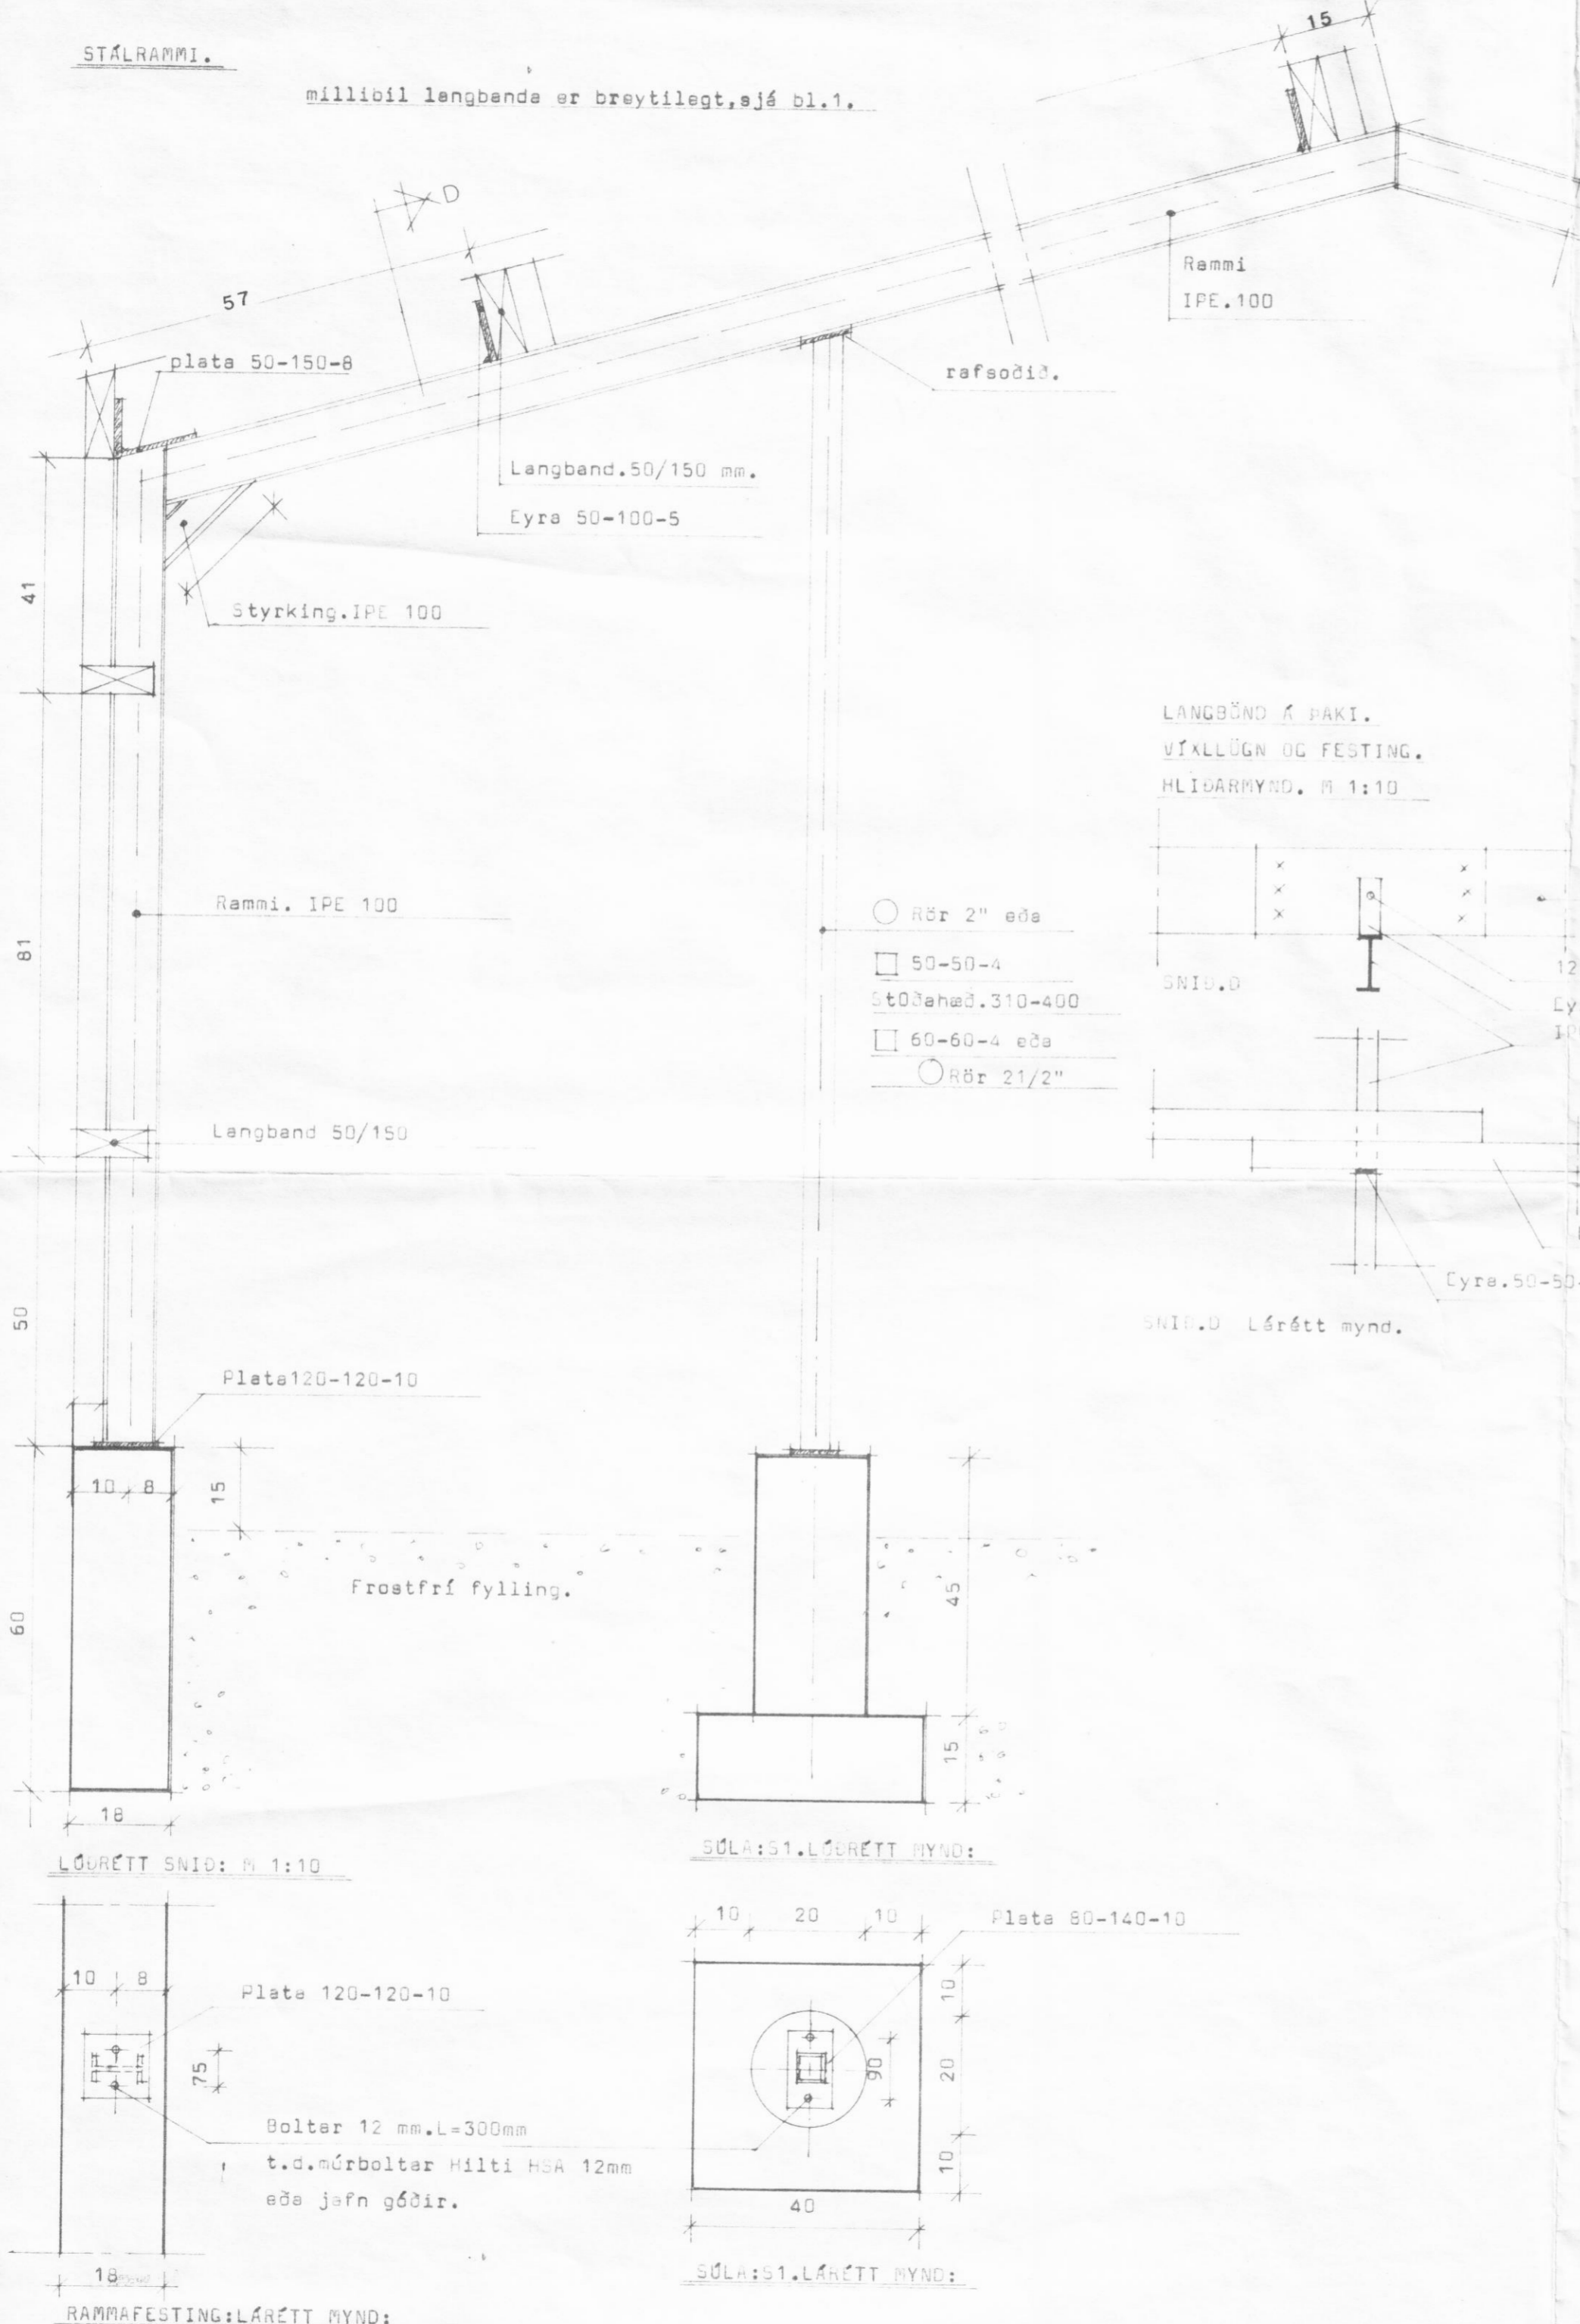

millibíll lengbanda er breytilegt, sjá bl.1.

LANGBÖND A BAKI.
VIÐLÜGN OG FESTING.
HLÍÐARMYND. M 1:10

- Rör 2" eða
- 50-50-4
- Stöðhæð. 310-400
- 60-60-4 eða
- Rör 2 1/2"

LÖÐRÉTT SNÍÐ: M 1:10

SÓLA: S1. LÖÐRÉTT MYND: