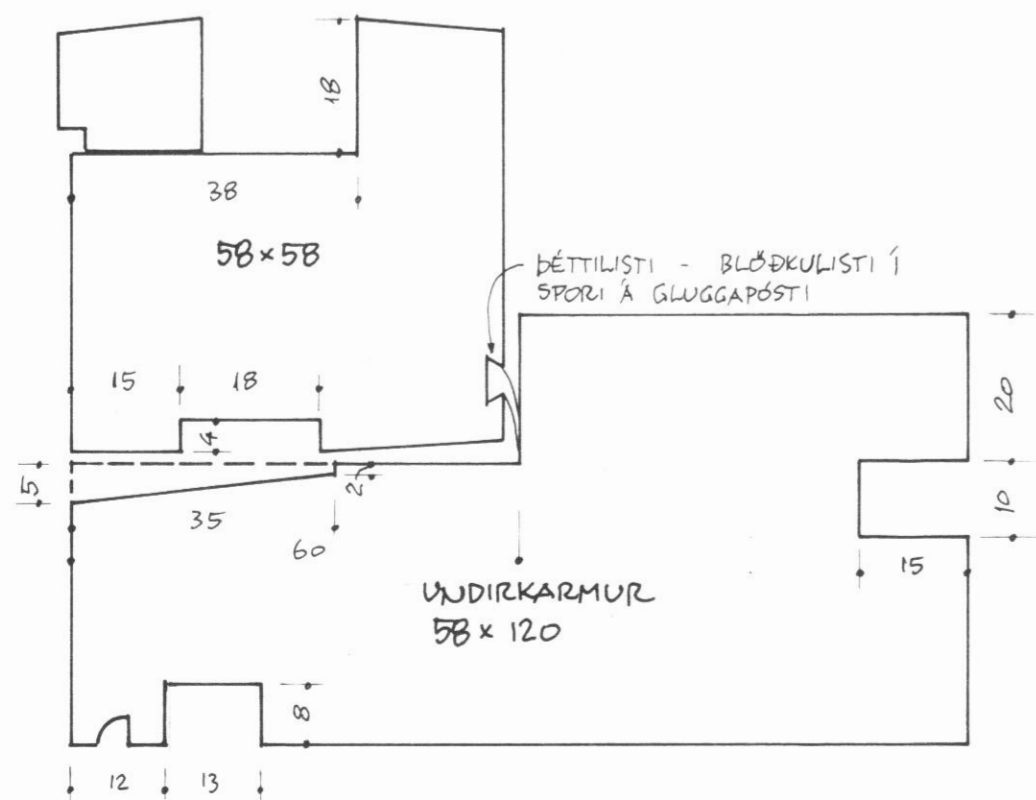

DYR - 1:20

ADALDYR

GARDDYR

BAKDYR

98

88

88

MÁL ATHUGIST Á STAÐNUM  
ÁÐUR EN SMÍÐI HEFST!  
SJÁ EINNIG TEIKN. NR. 3 OG 4

GLUGGASNIÐ - 1:1

MILLIPÓSTUR  
68x120