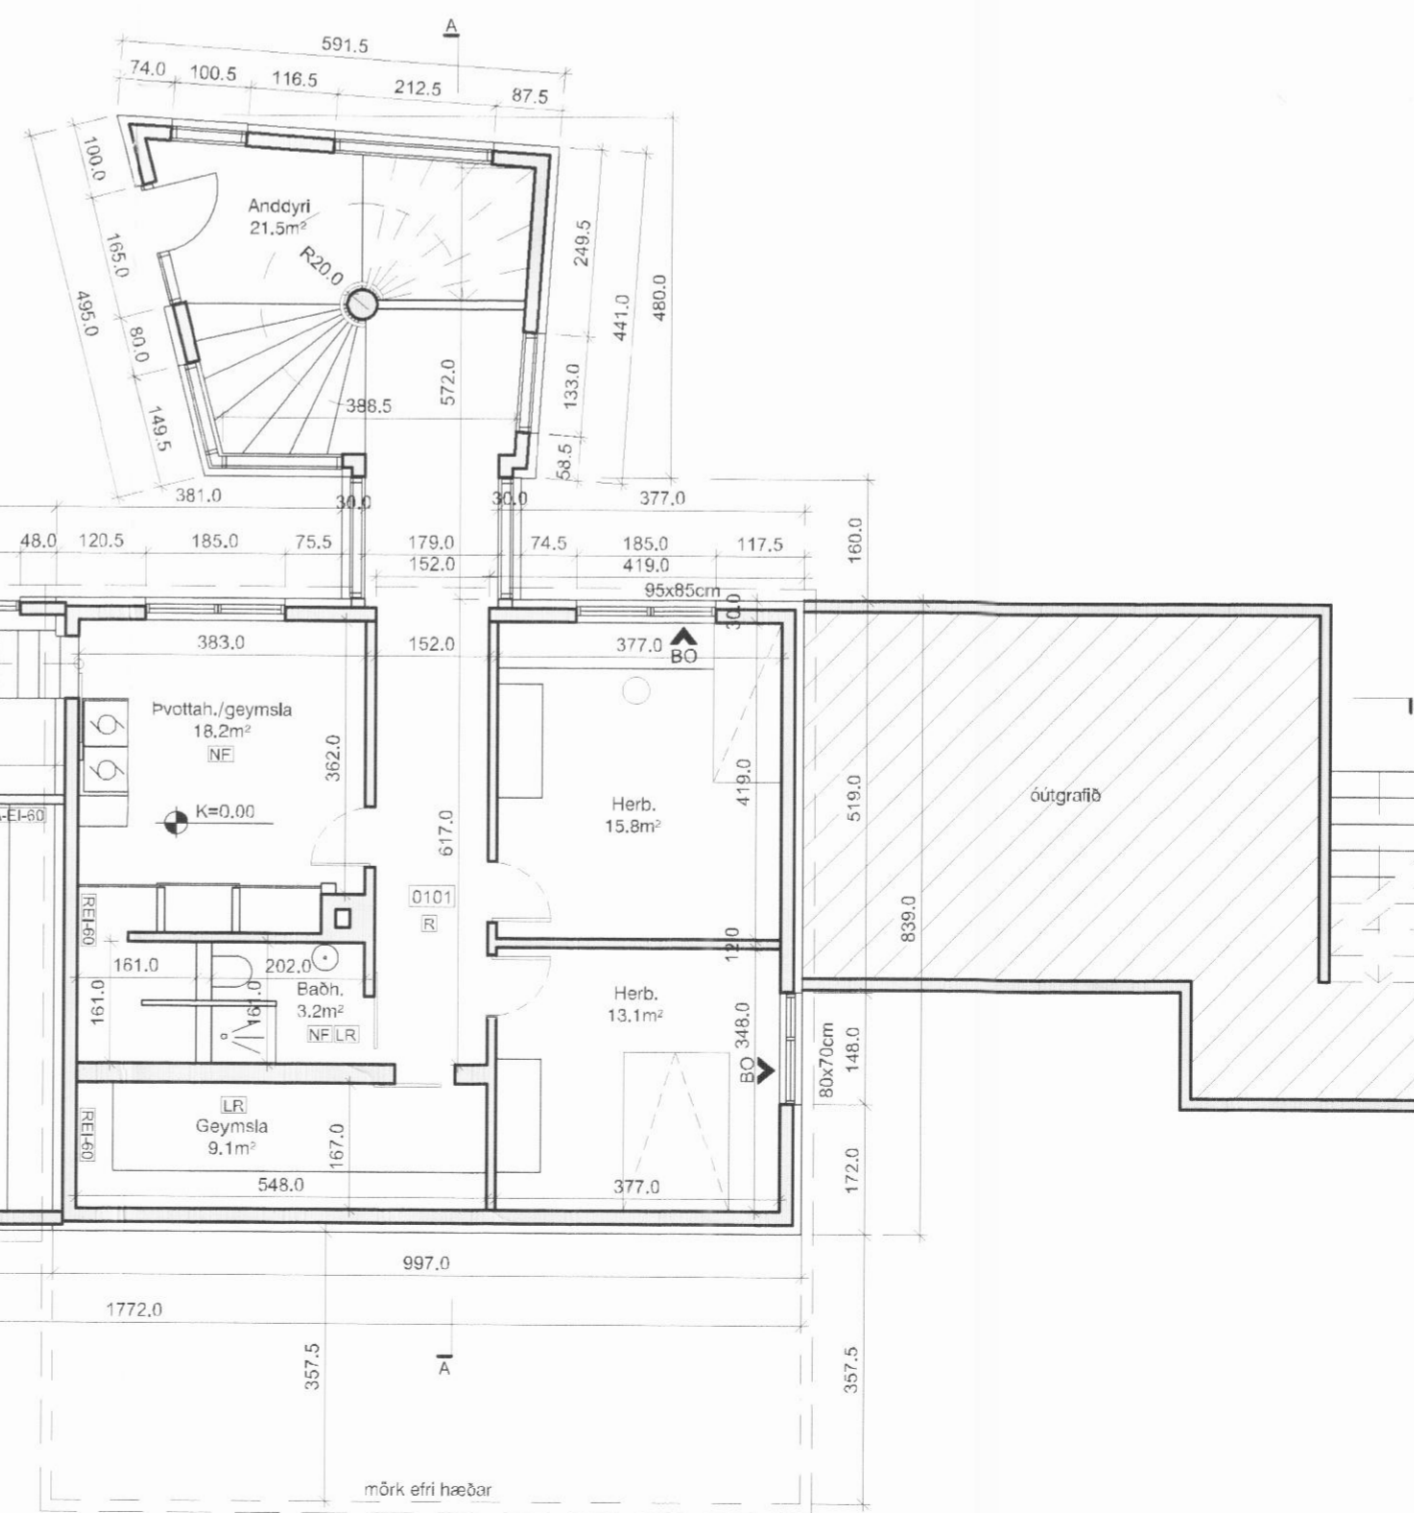

GRUNNMYND E.H, 1:100

GRUNNMYND N.H, 1:100

C:		
B:		
A:		
BREYTINGAR:		DAGS:
INGVARIR, SVARFADARDAL		
VERK:		
AÐALUPPDÆTTIR	KVARDI:	1:100
	DAGS:	20.02.10
GRUNNMYNDIR HÆÐA	TEIKN:	IFG
	SKRÁ:	

Logi Már Einarsson arkitekt fai kt. 210864 - 2969