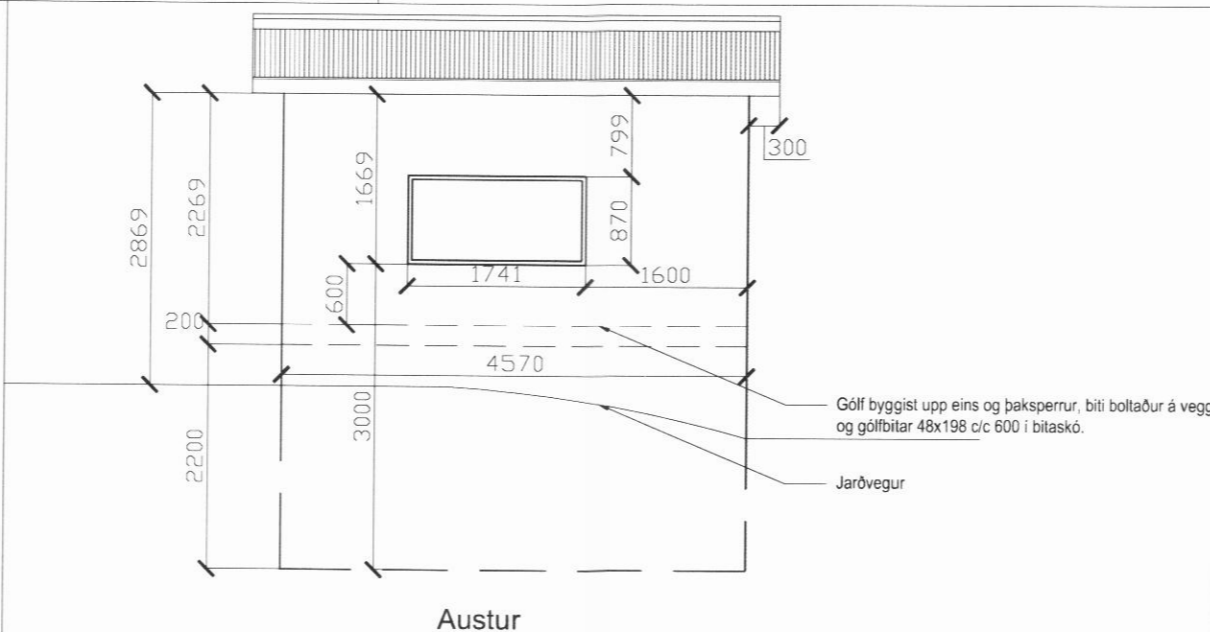

Áritun samræmingarhönnuðar:

Hannað: Bjarni V.	Teiknað: Bjarni V.	Yfirfarð:
Tölvuskrá: TUGUFELL.DWG		
Kt.:	Dags.: 10.11.2011	
Samþykkt:		
Grunnmynd þakvirki		
Útlit hliðar		
Tungufell		
Geymsla		
Öll mál yfirfarist á staðnum		
Verk nr.: 1	Frumst. blaðs: A2	Teikn. nr.:
Mkv.: 1:50	Útg.: 1	