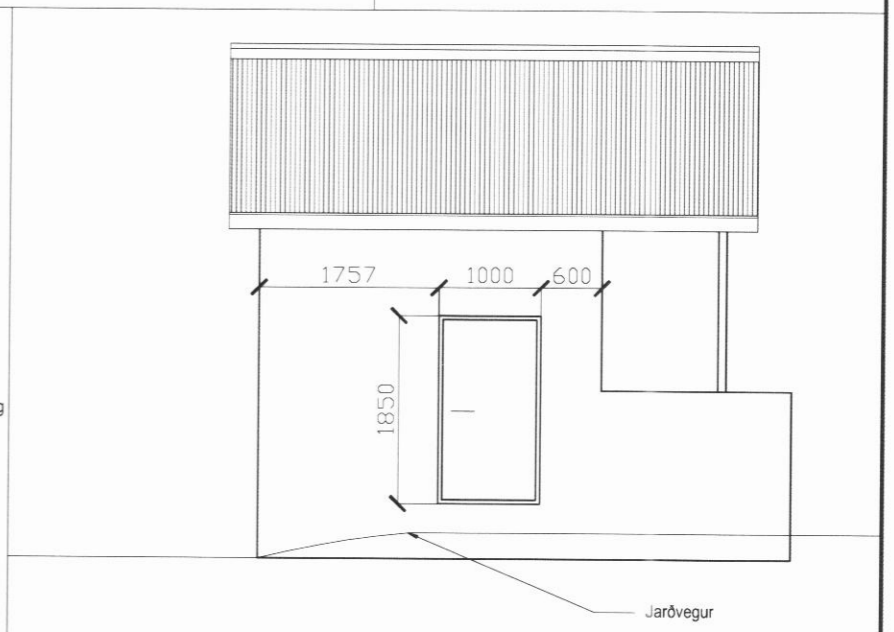

Áritun samræmingarhönnuðar:

Hannað: Bjarni V.	Teiknað: Bjarni V.	Yfirfarð:
Tölvuskrá: TUGUFELL.DWG		
Kt.:	Dags.: 10.11.2011	
Samþykkt:		
Grunnmynd þakvirki		
Útlit hliðar		
Tungufell		
Geymsla		
Öll mál yfirfarist á staðnum		
Verk nr.: 1	Frumst. blaðs: A2	Teikn. nr.:
Mkv.: 1:50	Útg.: 1	