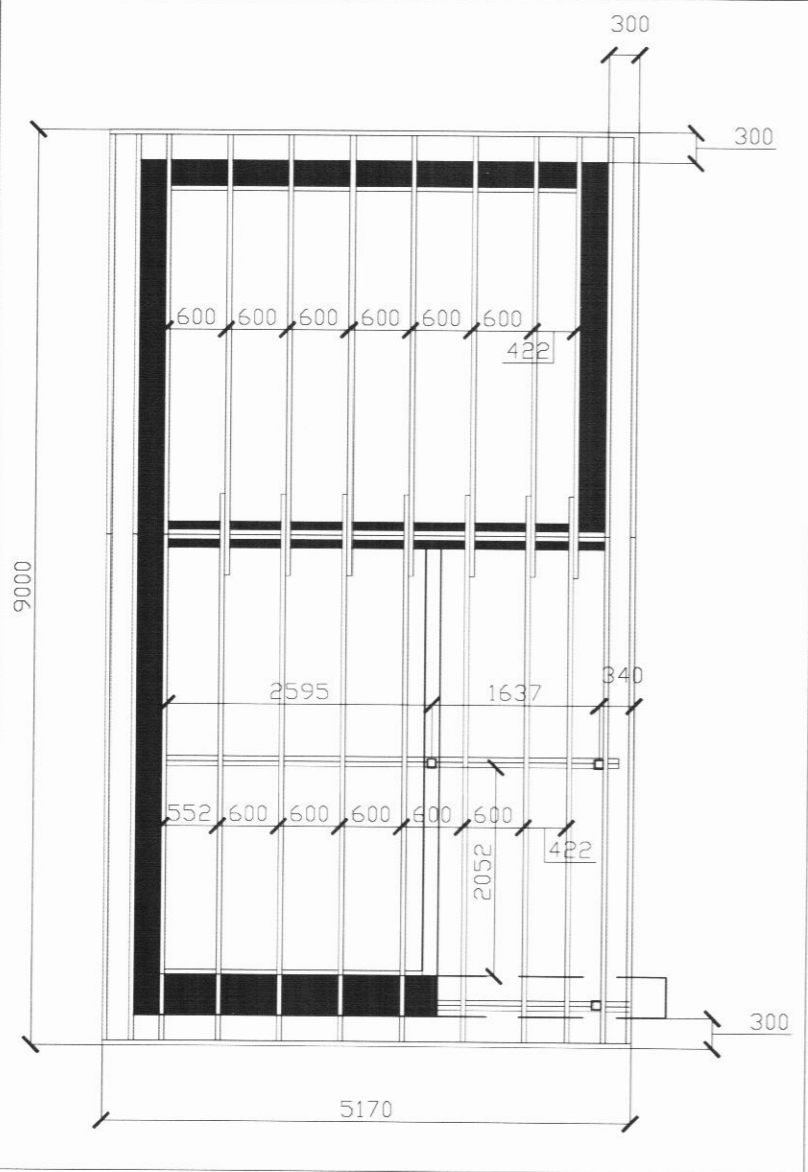

Áritun samræmingarhönnuðar:

Hannað: Bjarni V.	Teiknað: Bjarni V.	Yfirfarð:
Tölvuskrá: TUGUFELL.DWG		
Kt.:	Dags.: 10.11.2011	
Samþykkt:		
Grunnmynd þakvirki		
Útlit hliðar		
Tungufell		
Geymsla		
Öll mál yfirfarist á staðnum		
Verk nr.: 1	Frumst. blaðs: A2	Teikn. nr.:
Mkv.: 1:50	Útg.: 1	