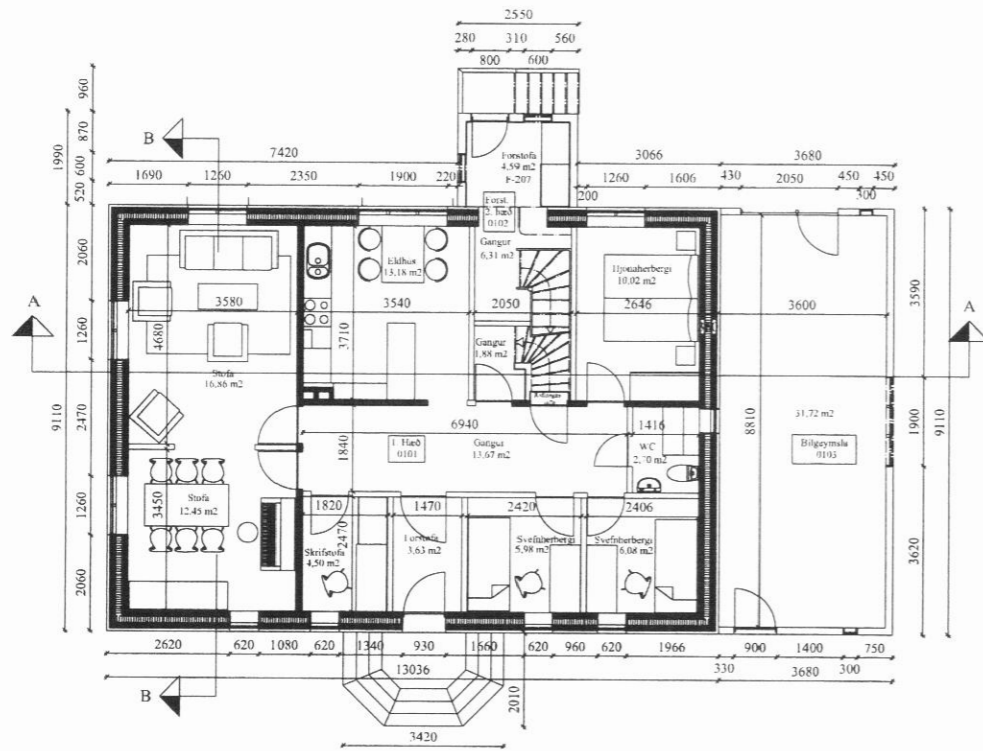

Kjallari

Rishæð

Sneiðing B:B

1.hæð

Sneiðing A:A

KRISTJÁN ELDJÁRN HJARTARSON Byggingaræðingur Sími: 466-1855 GSM: 846-3390	TJÖRN SVARFADARDAL ÍBÚÐARHÚS OG BÍLSKÚR AÐALUPPDRETTIR GRUNNMYNDIR OG SNIÐ	09-005 <b>99-102</b>
mkv 1:100 teiknað. KELD	dags. 29-12-2009	