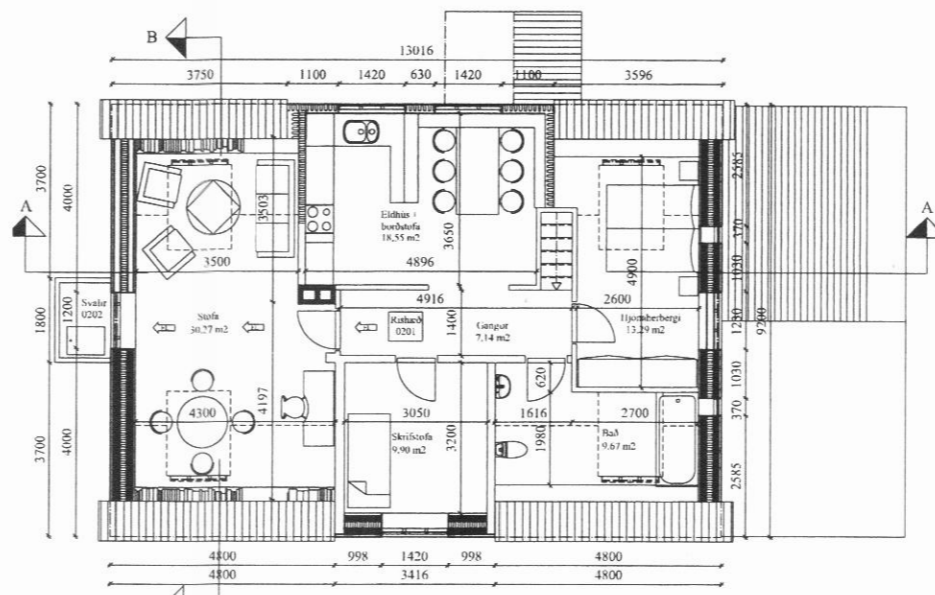

Kjallari

Rishæð

Sneiðing B:B

1.hæð

Sneiðing A:A

KRISTJÁN ELDJÁRN HJARTARSON Byggingaræðingur Sími: 466-1855 GSM: 846-3390	TJÖRN SVARFADARDAL ÍBÚÐARHÚS OG BÍLSKÚR AÐALUPPDRETTIR GRUNNMYNDIR OG SNIÐ	09-005 <b>99-102</b>
mkv 1:100 teiknað. KELD	dags. 29-12-2009	