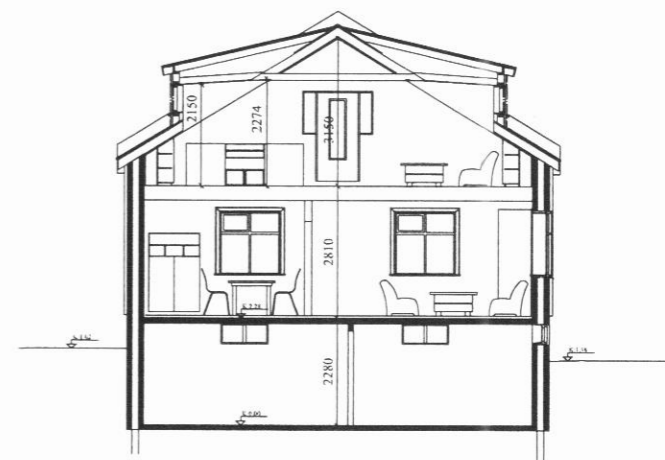

Kjallari

Rishæð

Sneiðing B:B

1.hæð

Sneiðing A:A

KRISTJÁN ELDJÁRN HJARTARSON Byggingaræðingur Sími: 466-1855 GSM: 846-3390	TJÖRN SVARFADARDAL ÍBÚÐARHÚS OG BÍLSKÚR AÐALUPPDRETTIR GRUNNMYNDIR OG SNIÐ	09-005 <b>99-102</b>
mkv 1:100 teiknað. KELD	dags. 29-12-2009	