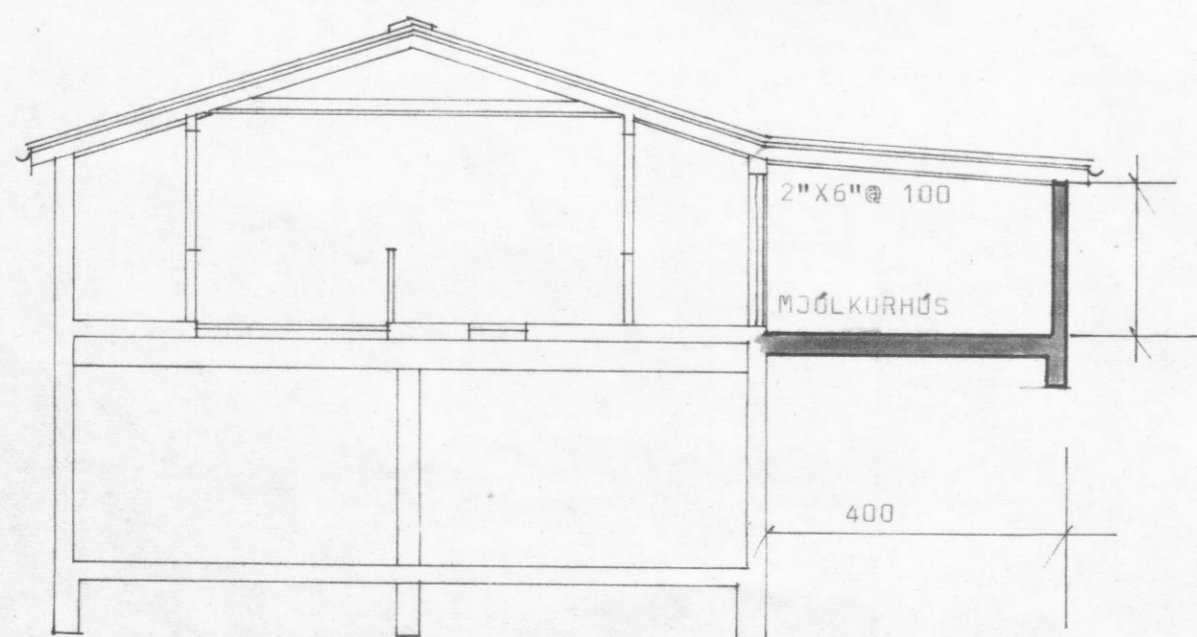

ATH. STÆRD GLUGGA SKAL VERA Í  
SAMRÆMI VÍÐ FJÓSGLUUGGA

**BYGGINGASTOFNUN LANDBÚNADARINS**  
LAUGAVEGI 120 REYKJAVÍK SÍMI 25444

TJÖRN, SVARFADARDAL, EYJAF.  
MJÓLKURHÚS STÆKKUN 36,-  
GRUNNMYND OG ÞVERSURÐUR

TEIKN. NR. 10 - 2241  
BREYTT FRÁ 10- 1391-3  
MÆLIKVARDI 1: 100  
DAGSETNING 4. 3. '75  
TEIKNAD HÖLMERIDUR.

*H. M. M. M.*