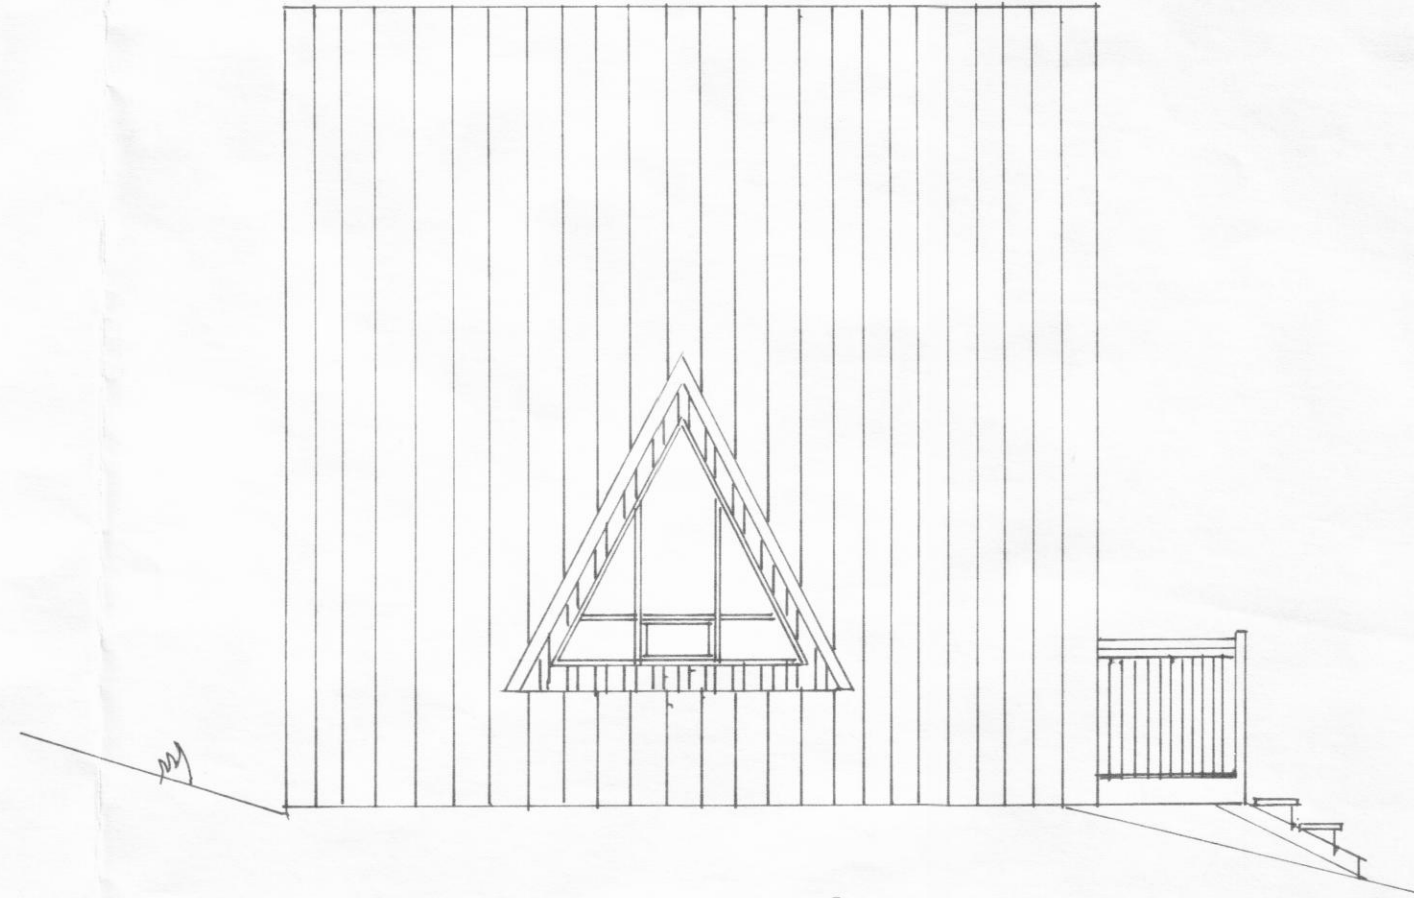

VESTUR

SUDUR

snid

grunnmynd

AUSTUR

NORÐUR

svefnloft

Samþ 10/3 '89.

SUMARBÚSTAÐUR VIÐ SYÐRA-HVAREF.  
 VIÐBYGGING. 14,5m<sup>2</sup>br. ~~24,5~~ 34,4  
 ÚTLIT, GRUNNM. SNIÐ  
 HEILDARFLATARM. 33,5m<sup>2</sup>br. 79,54

MÆLIKV. 1:50  
 DAGS. 13-2 1989

TEIKN. Vignir Þór Halldórsson