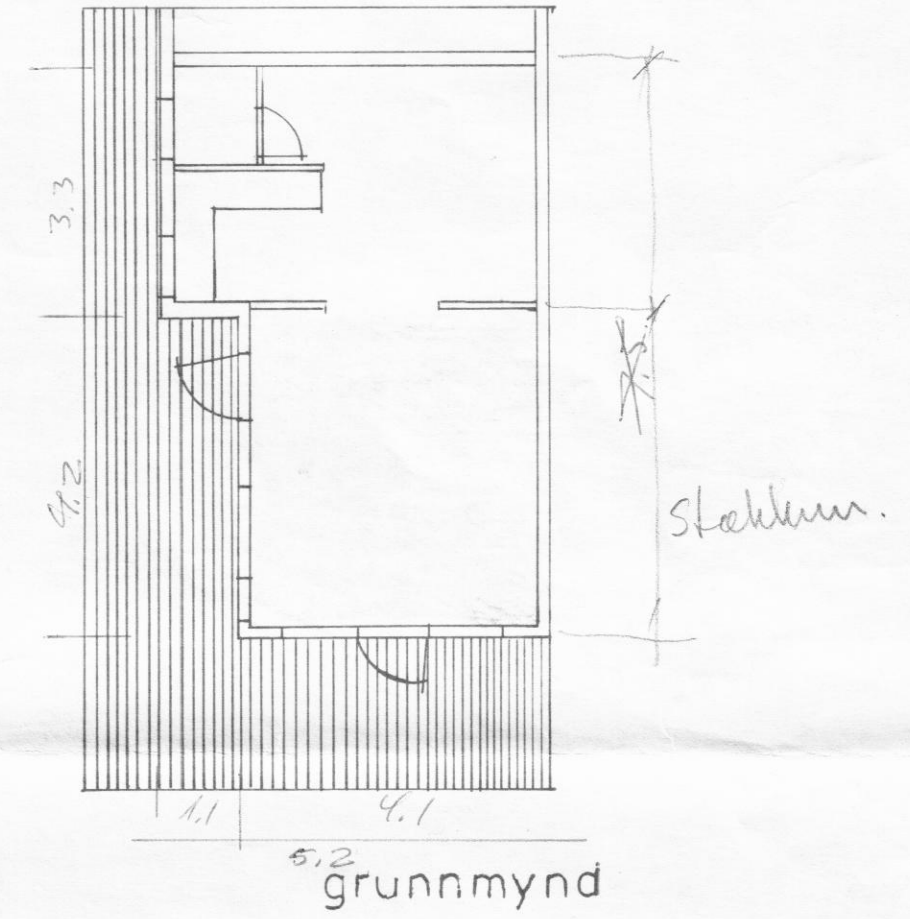

VESTUR

SUDUR

snid

grunnmynd

AUSTUR

NORÐUR

svefnloft

Samþ 10/3 '89.

SUMARBÚSTAÐUR VIÐ SYÐRA-HVAREF.  
 VIÐBYGGING. 14,5m<sup>2</sup>br. ~~24,5~~ 34,4  
 ÚTLIT, GRUNNM. SNIÐ  
 HEILDARFLATARM. 33,5m<sup>2</sup>br. 79,54

MÆLIKV. 1:50  
 DAGS. 13-2 1989

TEIKN. Vignir Þór Halldórsson