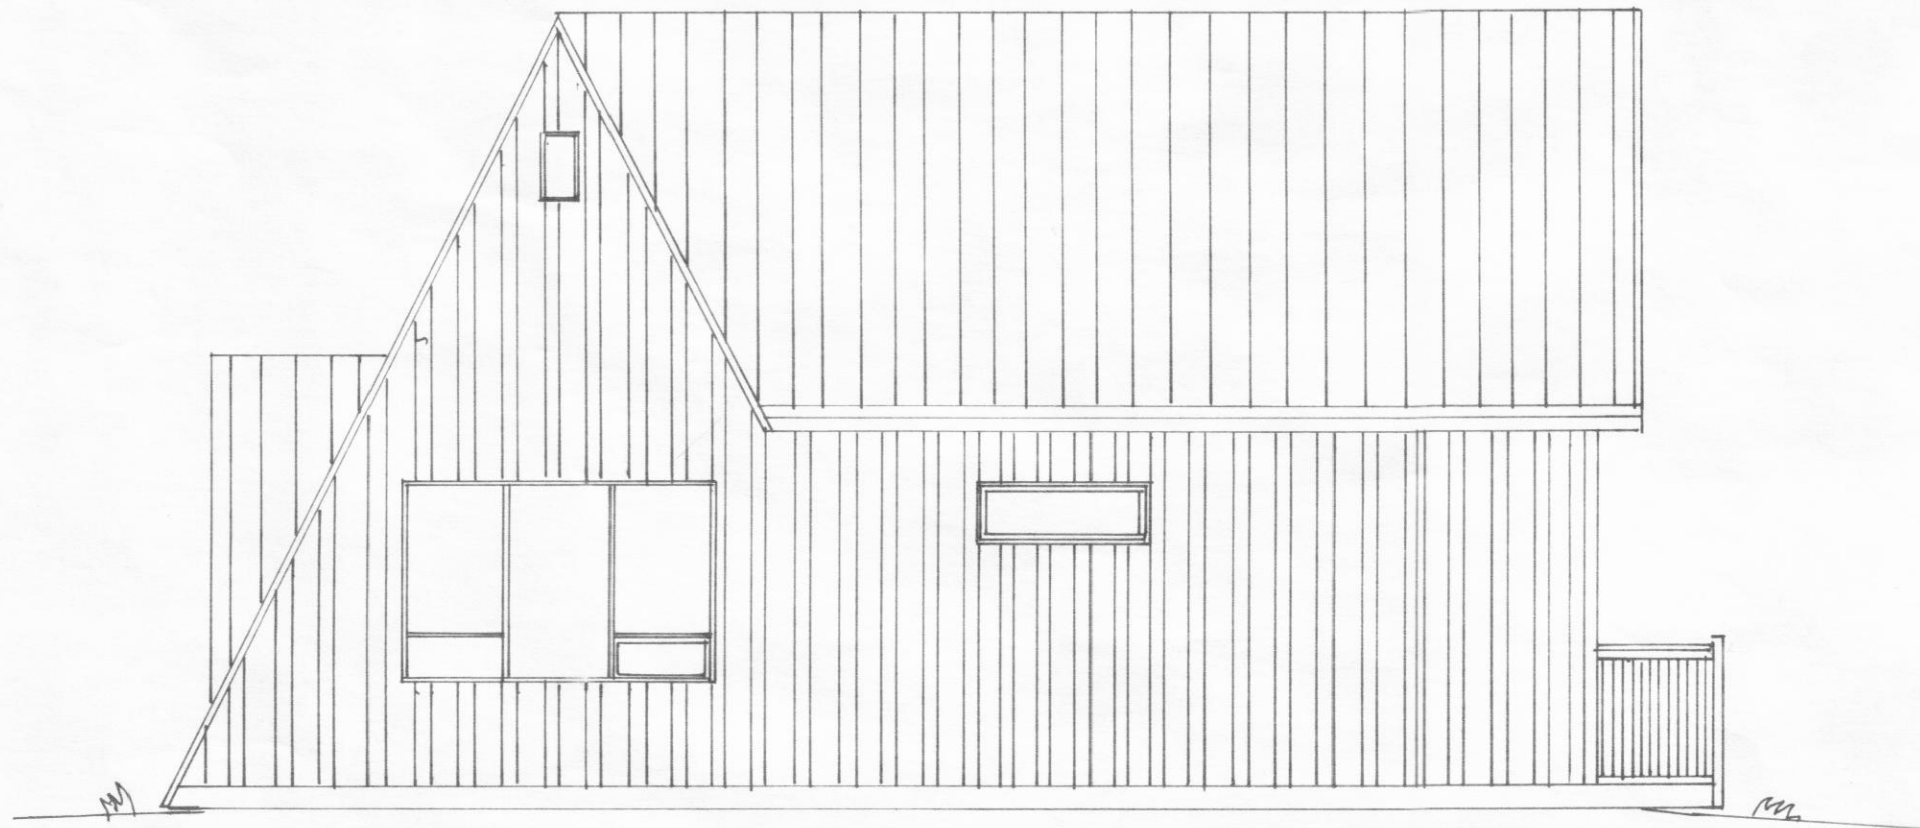

VESTUR

SUDUR

snid

grunnmynd

AUSTUR

NORÐUR

svefnloft

Samþ 10/3 '89.

SUMARBÚSTAÐUR VIÐ SYÐRA-HVAREF.  
 VIÐBYGGING. 14,5m<sup>2</sup>br. ~~24,5~~ 34,4  
 ÚTLIT, GRUNNM. SNIÐ  
 HEILDARFLATARM. 33,5m<sup>2</sup>br. 79,54

MÆLIKV. 1:50  
 DAGS. 13-2 1989

TEIKN. Vignir Þór Halldórsson