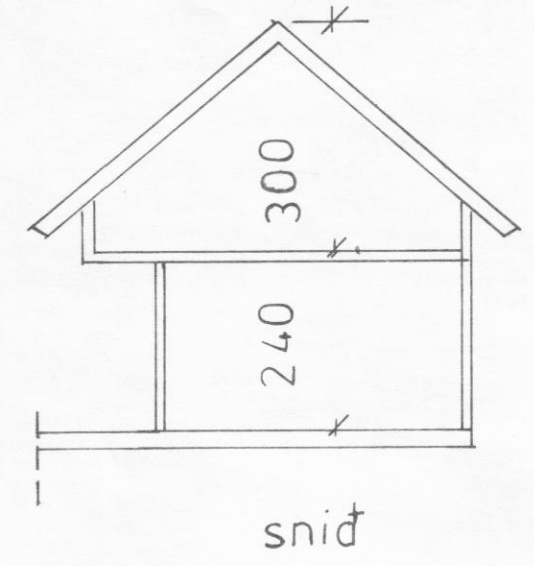

VESTUR

SUDUR

snid

grunnmynd

AUSTUR

NORÐUR

svefnloft

Samþ 10/3 '89.

SUMARBÚSTAÐUR VIÐ SYÐRA-HVAREF.  
 VIÐBYGGING. 14,5m<sup>2</sup>br. ~~24,5~~ 34,4  
 ÚTLIT, GRUNNM. SNIÐ  
 HEILDARFLATARM. 33,5m<sup>2</sup>br. 79,54

MÆLIKV. 1:50  
 DAGS. 13-2 1989

TEIKN. Vignir Þór Halldórsson