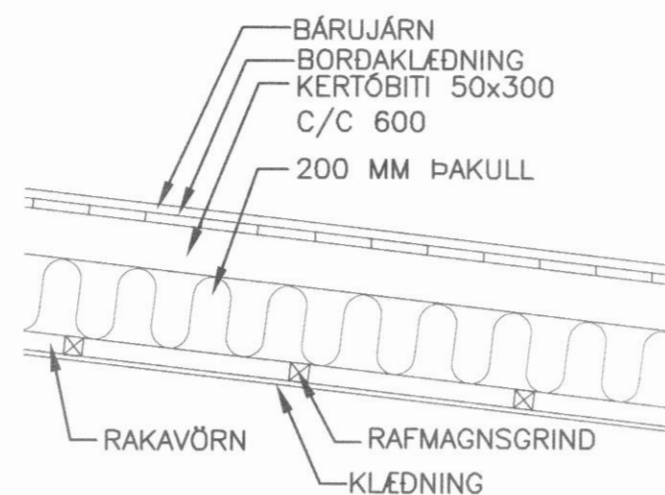

20.04.2011

ÚTGÁFUFRILL

NÚMÉR:	DAGS:	SKÝRINGAR:	HANNAÐ:
A1	05.03.13	BYGGINGARTEIKNING	EMJ

DAGS. UNDIRSKRIFTAR: NAFN OG KT. SAMRÉMINGARHÖNNUÐAR:

UNDIRSKRIFT SAMRÉMINGARHÖNNUÐAR:

ÖLL AFNOT OG AFRITUN TEIKNINGAR, AD HLUTA EDA HEILD, ER HÁÐ SKRIFLEGU LEYFI HÖFUNDA.

ELLERT MÁR JÓNSSON

MIDHÚSUM 32 · 112 REYKJAVÍK
SÍMI: 587 3311 / 898 3312 ·
NETFANG: emj@internet.is
FÉLAGI Í VFI

HETTI VERKS:

AKURHÓLL
DALVÍKURBYGGÐ

HETTI TEIKNINGAR:

SUMARHÚS
BURDARVIRKI OG SÉRTEIKNINGATR
DEILI

MÉLT:	TEIKNAD:	GEYMSLUNÚMÉR:	VNR:
	EMJ	24.12.2010	24.12.2010
HANNAÐ:	YFIRFARID:	MKV:	NR. TEIKNINGAR:
EMJ		1:20	09
DAGS. UNDIRSKRIFTAR:	NAFN OG KT. HÖNNUÐAR:		
05.03.13	ELLERT MÁR JÓNSSON	300856-5789	
UNDIRSKRIFT HÖNNUÐAR:	ÓTGÁFA:		
<i>Ellert M. Jónsson</i>	A1