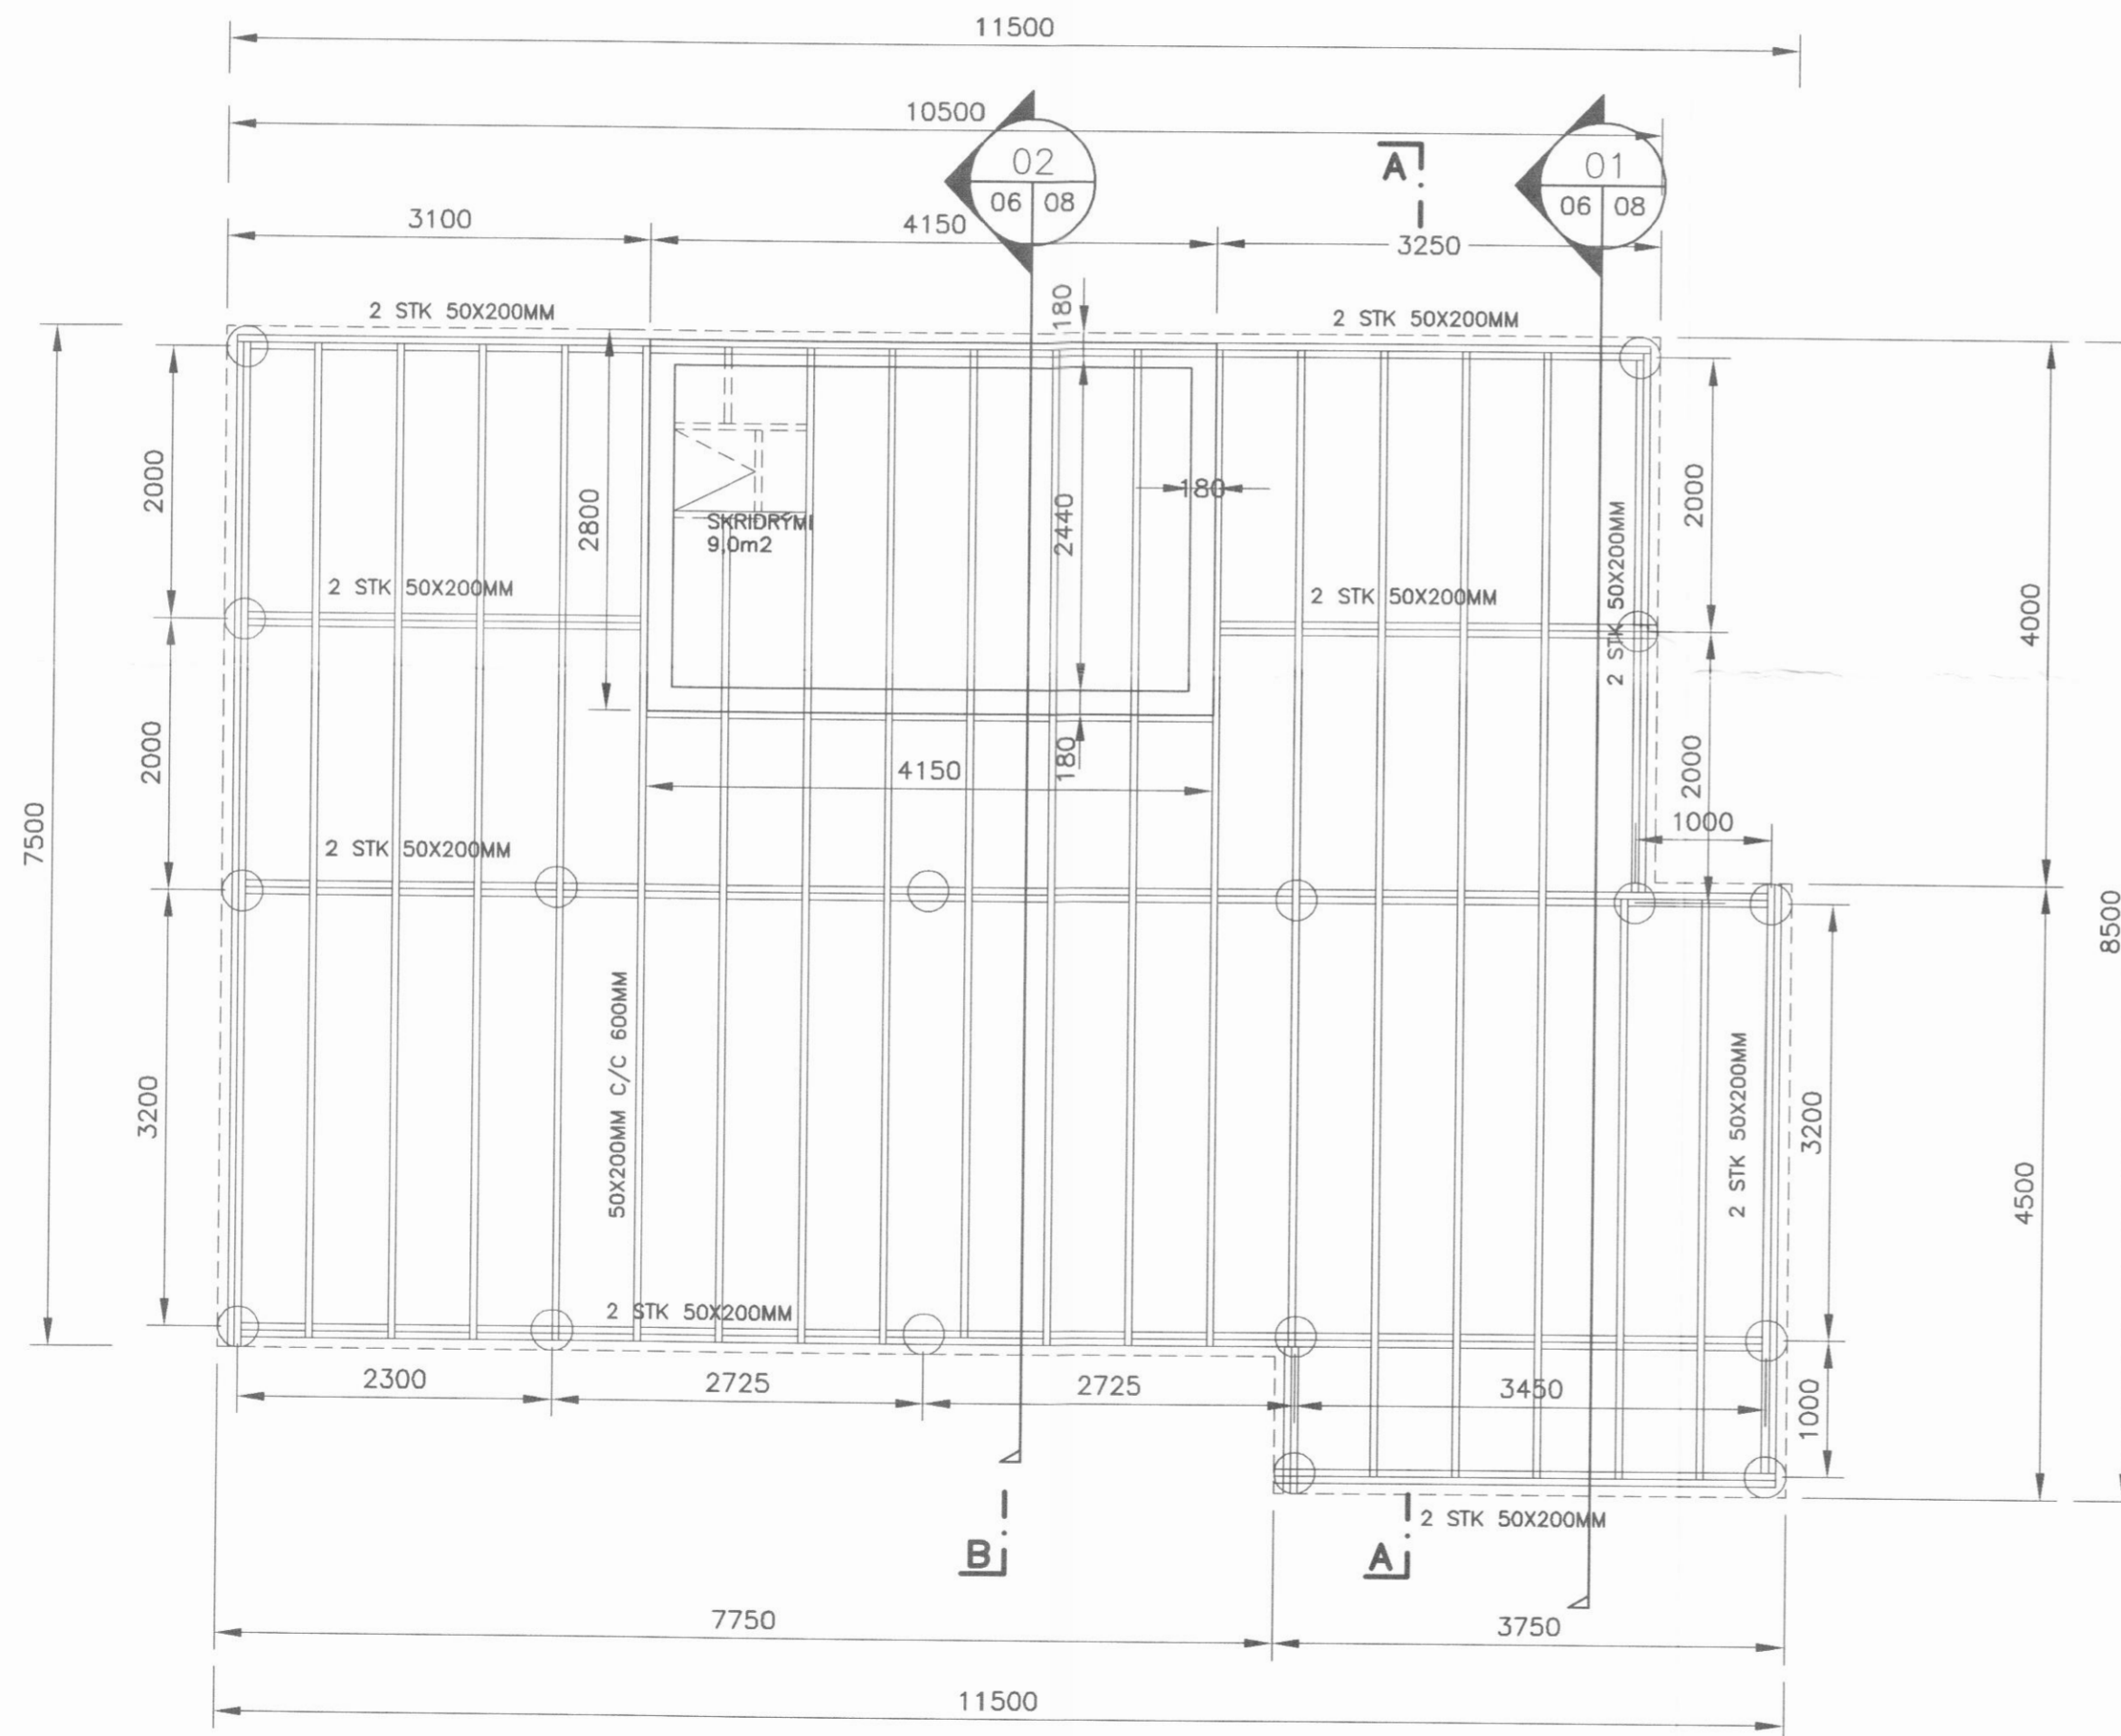

HEITI VERKS:

**AKURHÓLL**  
**DALVÍKURBYGGÐ**

HEITI TEIKNINGAR:

**SUMARHÚS**  
**BURDARVIRKI OG SÉRTEIKNINGAR**  
**GRUNNMYND, UNDIRSTÖÐUR**

MÁLT:	TEIKNAD:	GEYMSLUNÓMER:	VNR:
UNDIRSTÖÐUR, GRUNNMYND	EMJ	24.12.2010	24.12.2010
HANNAD:	YFIRFARID:	MKV:	NR. TEIKNINGAR:
EMJ		1:50	<b>06</b>
DAGS. UNDIRSKRIFTAR:	NAFN OG KT. HÖNNUDAR:	ÚTGÁFA:	
05.03.13	ELLERT MÁR JÓNSSON 300856-5789	A1	
UNDIRSKRIFT HÖNNUDAR:	ÚTGÁFA:		
<i>Ellert M. Jónsson</i>	A1		