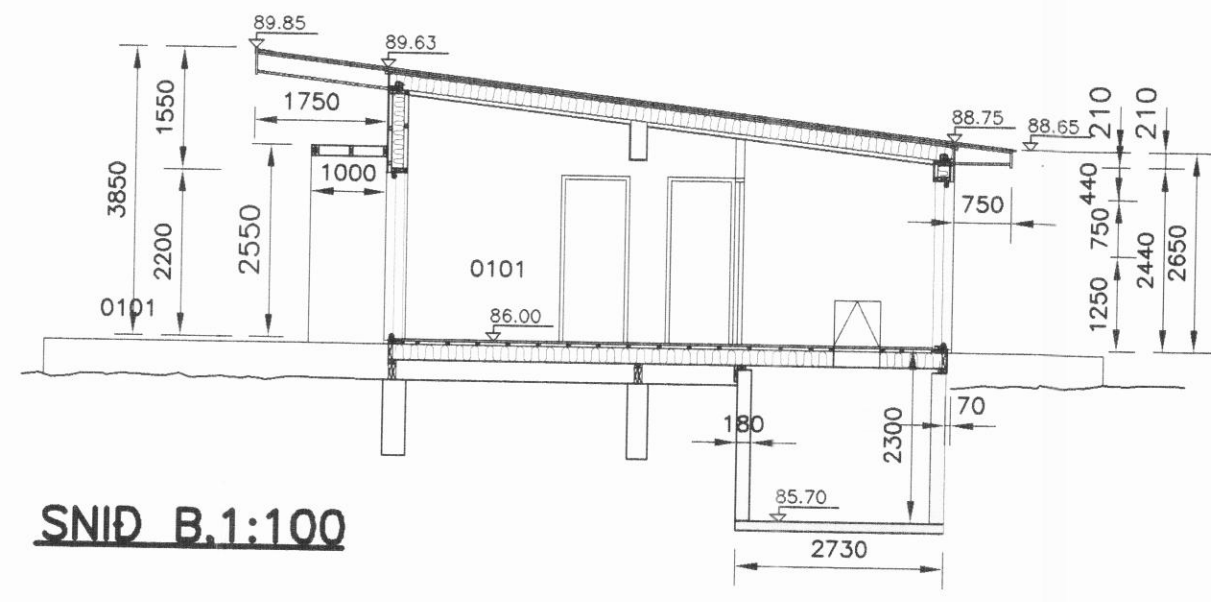

SNID B.1:100