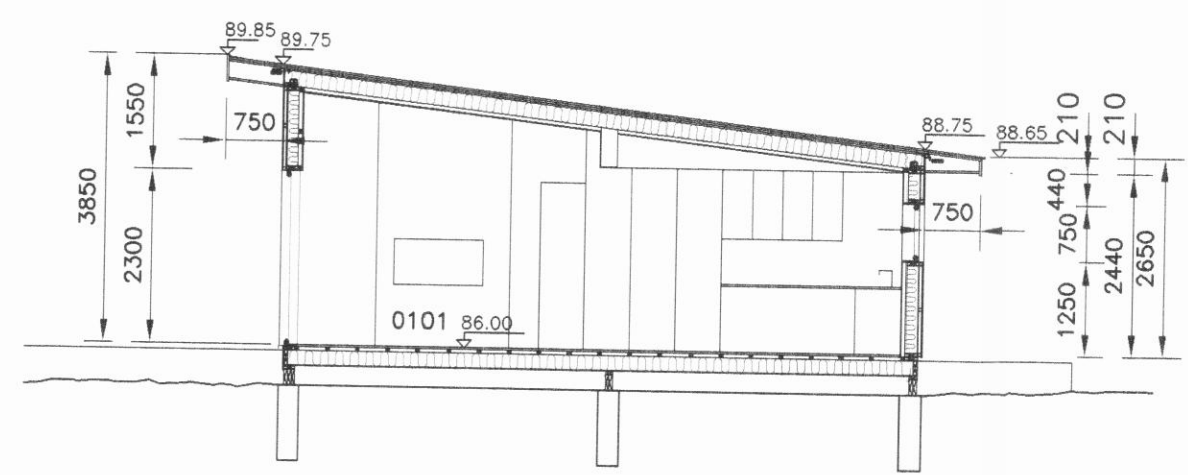

MÆLT:	TEIKNÁÐ:	GEYMSLUNÚMÉR:	VNR:
	EMJ	24.12.2010	24.12.2010
HANNAÐ:	YFIRFARID:	MKV:	NR. TEIKNINGAR:
EMJ		1:100	<b>02</b>
DAGS. UNDIRSKRIFTAR:	NAFN OG KT. HÖNNUDAR:	ÓTGÁFA:	
17.03.11	ELLERT MÁR JÓNSSON 300856-5789	A1	
UNDIRSKRIFT HÖNNUDAR:			