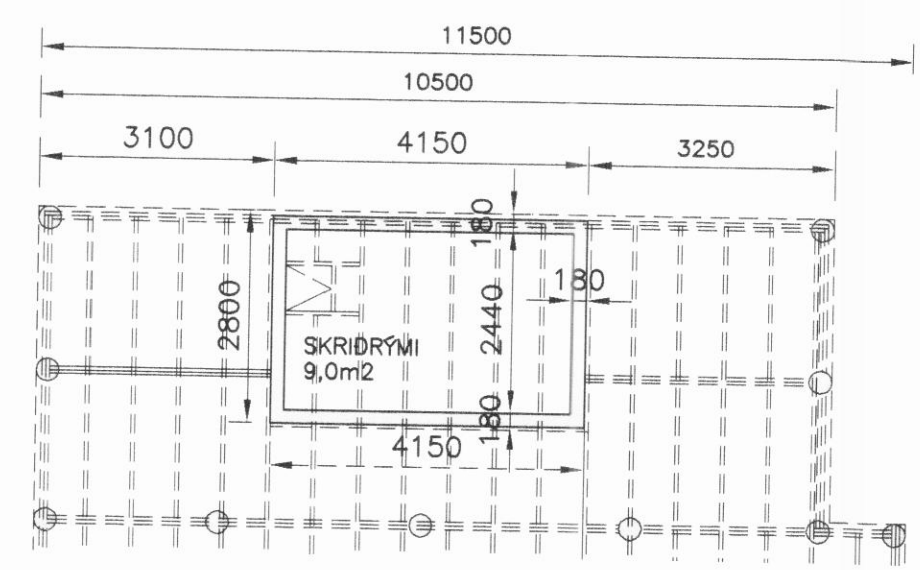

SKRÍDRÝMI.1:100