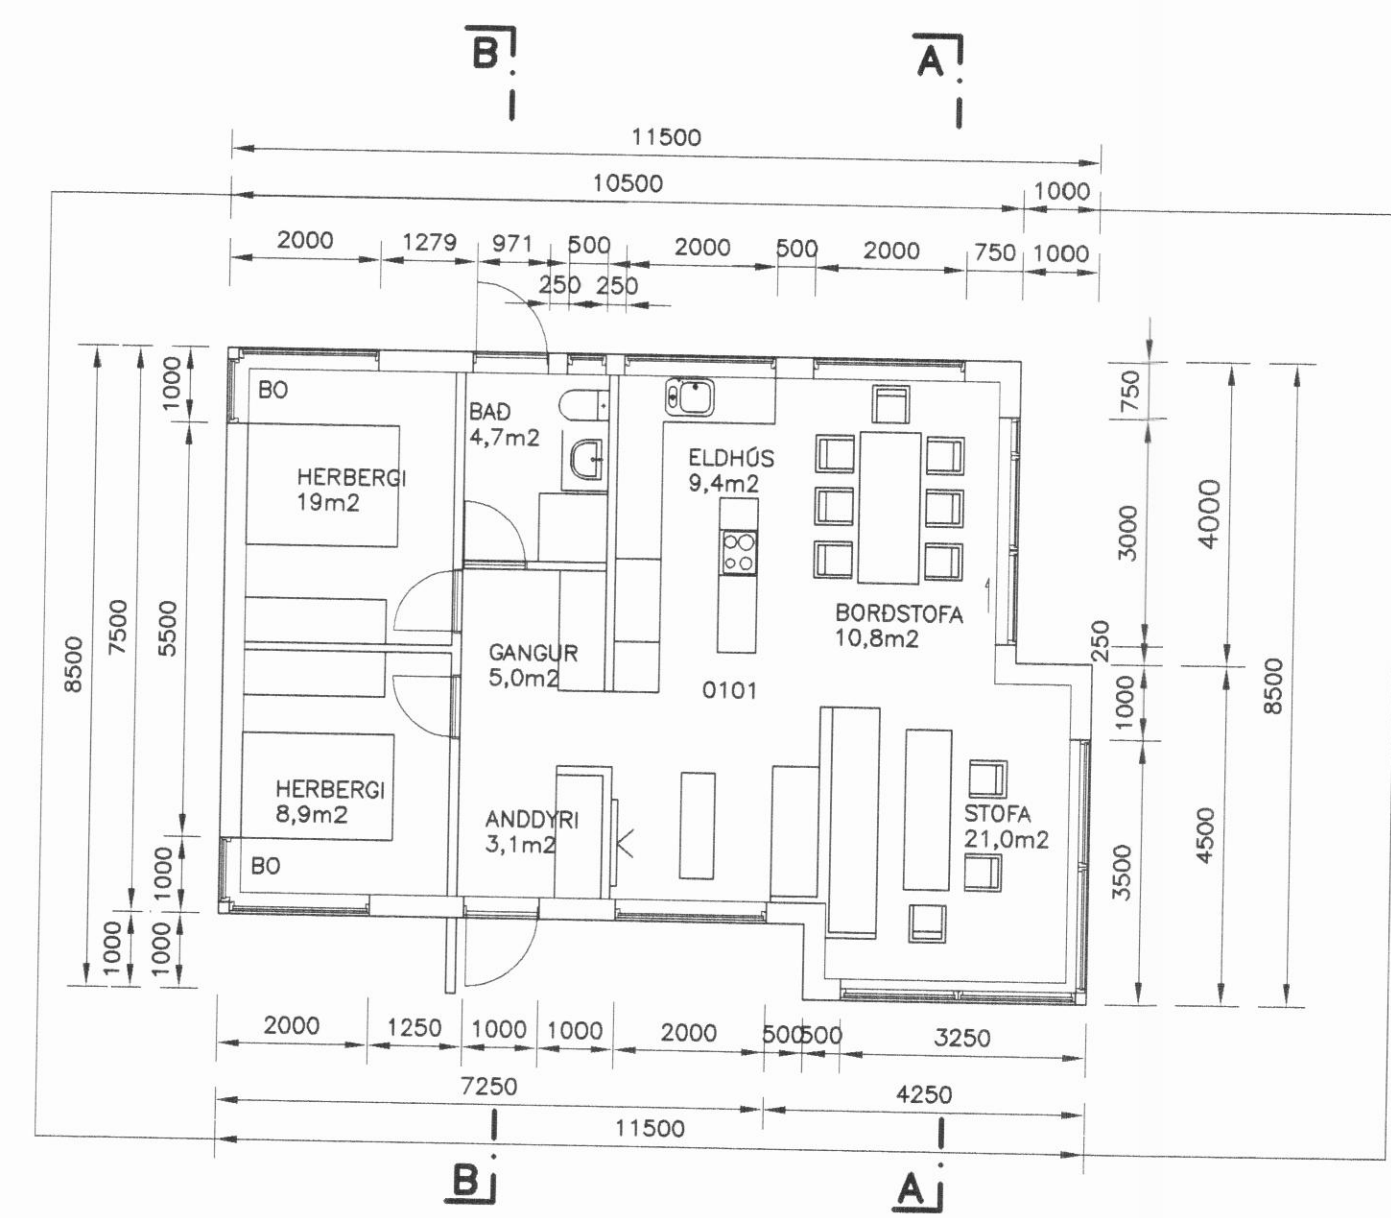

GRUNNMYND.1:100