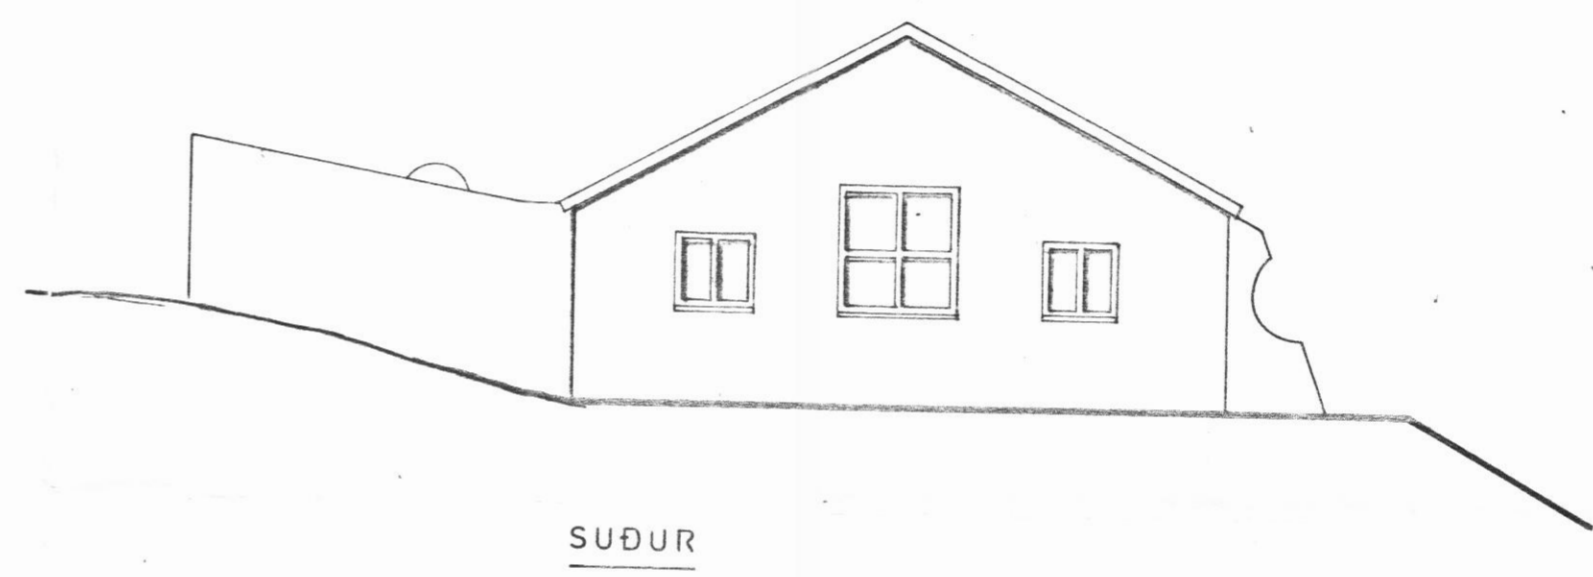

GRUNNMYND 1:100

SNEIÐING A-A

STÆRÐIR:

KJALLARI	20 M <sup>2</sup>	48 M <sup>3</sup>
HÆÐ	94 -	263 -
SAMT	114 M <sup>2</sup>	311 M <sup>3</sup>

BREYTING: KJALLARI SEPT. 1986.

SUNDSKÁLI SVARFDÆLA, VIÐBYGGING

	HEITI GRUNNMYND, ÚTLIT, SNEIÐING.	DAGS. AGUST 1986.
	<i>Hauks Haraldsson</i>	MKV. 1:100
	<b>teiknistofa</b>	TEIKN. <i>Isfj.</i>
	HAUKS HARALDSSONAR SF. KAUPANGI AKUREYRI SÍMI 96 23202	VERK