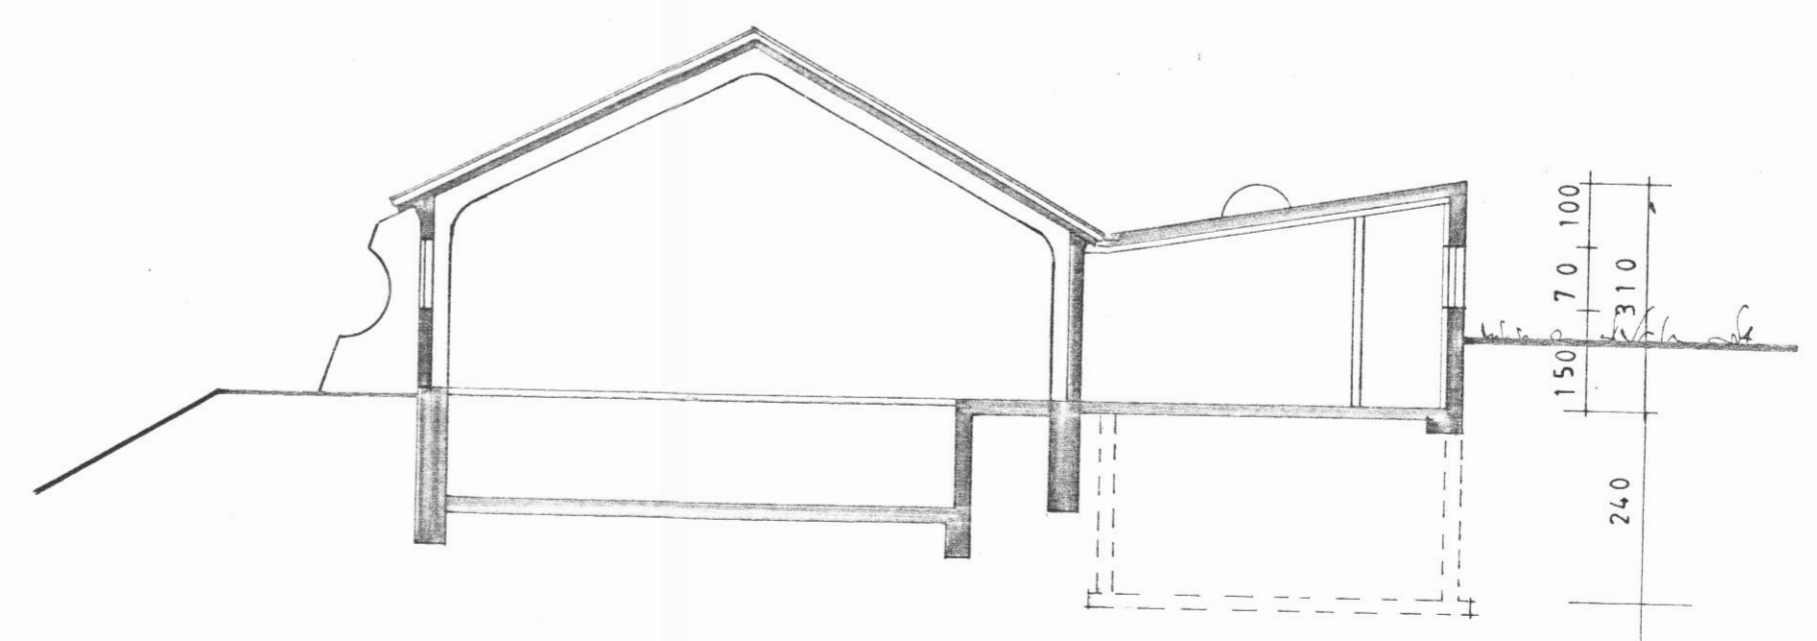

GRUNNMYND 1:100

SNEIÐING A-A

STÆRÐIR:

KJALLARI	20 M <sup>2</sup>	48 M <sup>3</sup>
HÆÐ	94 -	263 -
SAMT	114 M <sup>2</sup>	311 M <sup>3</sup>

BREYTING: KJALLARI SEPT. 1986.

SUNDSKÁLI SVARFDÆLA, VIÐBYGGING

	HEITI GRUNNMYND, ÚTLIT, SNEIÐING.	DAGS. AGUST 1986.
	<i>Hauks Haraldsson</i>	MKV. 1:100
	<b>teiknistofa</b>	TEIKN. <i>Isfj.</i>
	HAUKS HARALDSSONAR SF. KAUPANGI AKUREYRI SÍMI 96 23202	VERK