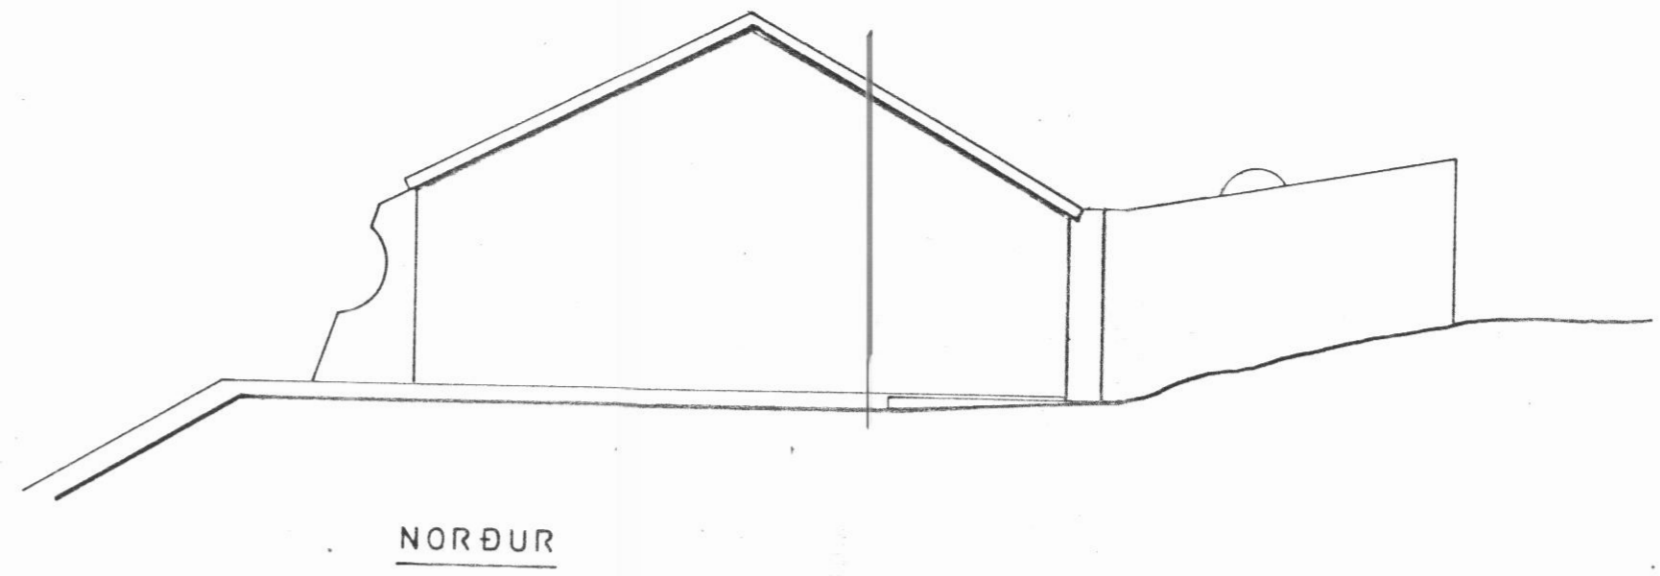

GRUNNMYND 1:100

SNEIÐING A-A

STÆRÐIR:

KJALLARI	20 M <sup>2</sup>	48 M <sup>3</sup>
HÆÐ	94 -	263 -
SAMT	114 M <sup>2</sup>	311 M <sup>3</sup>

BREYTING: KJALLARI SEPT. 1986.

SUNDSKÁLI SVARFDÆLA, VIÐBYGGING

	HEITI GRUNNMYND, ÚTLIT, SNEIÐING.	DAGS. AGUST 1986.
	<i>Hauks Haraldsson</i>	MKV. 1:100
	<b>teiknistofa</b>	TEIKN. <i>Isfj.</i>
	HAUKS HARALDSSONAR SF. KAUPANGI AKUREYRI SÍMI 96 23202	VERK