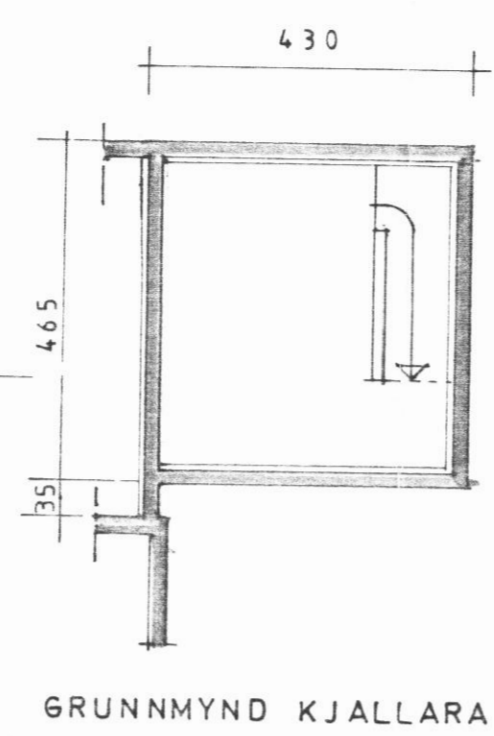

GRUNNMYND 1:100

SNEIÐING A-A

STÆRÐIR:

KJALLARI	20 M <sup>2</sup>	48 M <sup>3</sup>
HÆÐ	94 -	263 -
SAMT	114 M <sup>2</sup>	311 M <sup>3</sup>

BREYTING: KJALLARI SEPT. 1986.

SUNDSKÁLI SVARFDÆLA, VIÐBYGGING

	HEITI GRUNNMYND, ÚTLIT, SNEIÐING.	DAGS. AGUST 1986.
	<i>Hauks Haraldsson</i>	MKV. 1:100
	<b>teiknistofa</b>	TEIKN. <i>Isfj.</i>
	HAUKS HARALDSSONAR SF. KAUPANGI AKUREYRI SÍMI 96 23202	VERK