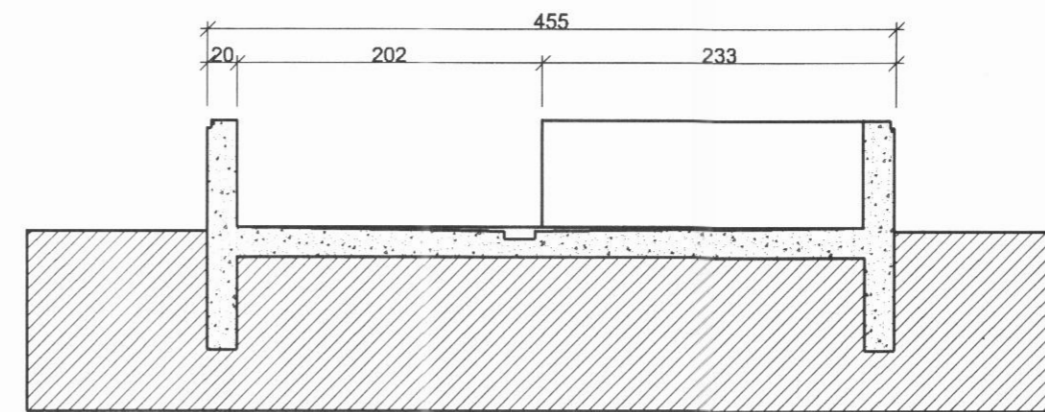

HÖNNUNARSTJÓRI: Logi Már Einarsson 210864-2969

GRUNNMYND 1:50

SNID A-A 1:50

Snið 1, 1:20

Snið 2, 1:20

SKÝRINGAR:

SJÁ ALMENNAR SKÝRINGAR Á TEIKNINGU NR. 700
 SJÁ NÁNARI MÁLSETNINGU STEYPU Á TEIKNINGU ARKITEKTA