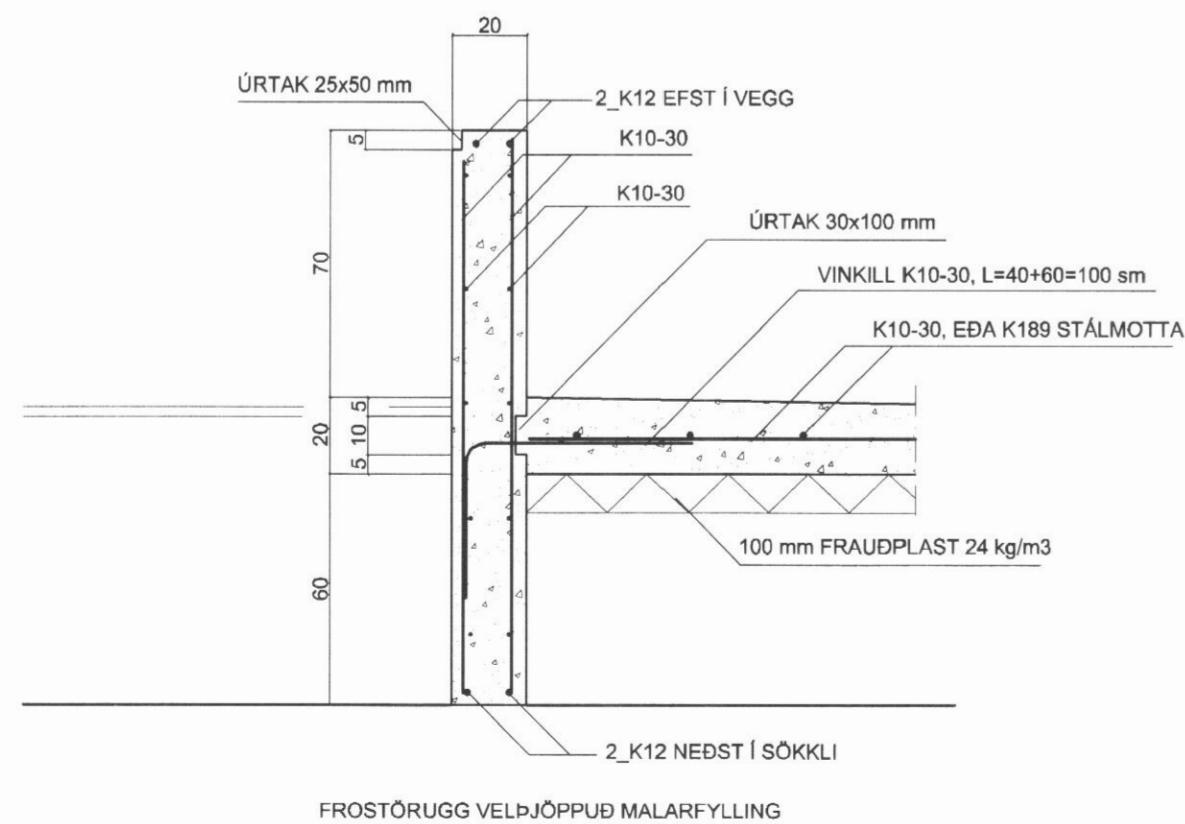

HÖNNUNARSTJÓRI: Logi Már Einarsson 210864-2969

GRUNNMYND 1:50

SNID A-A 1:50

Snið 1, 1:20

Snið 2, 1:20

SKÝRINGAR:

SJÁ ALMENNAR SKÝRINGAR Á TEIKNINGU NR. 700
 SJÁ NÁNARI MÁLSETNINGU STEYPU Á TEIKNINGU ARKITEKTA