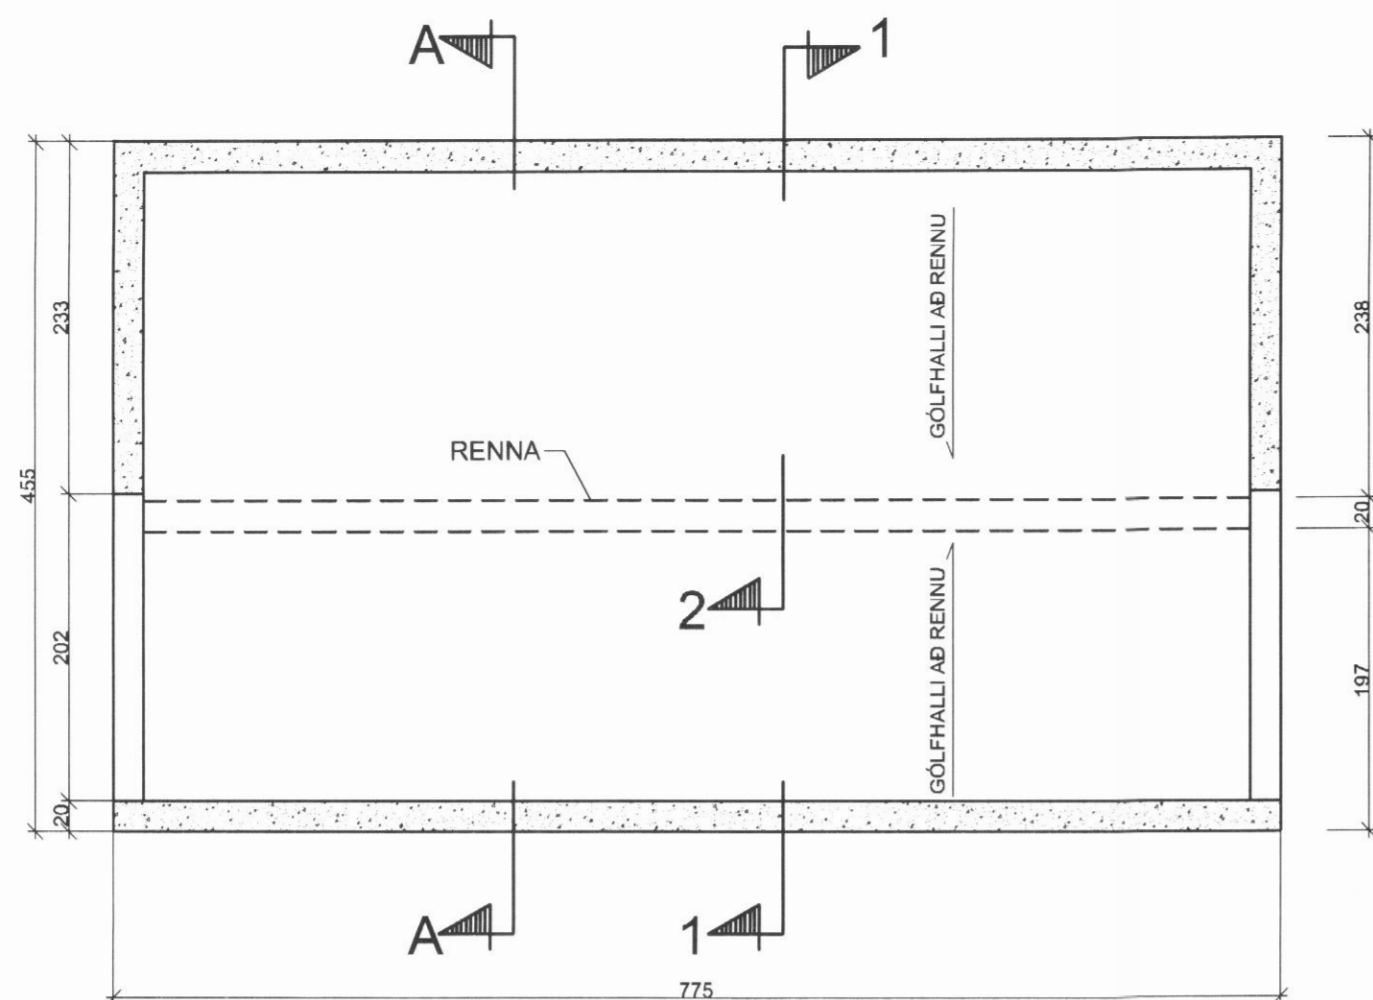

HÖNNUNARSTJÓRI: Logi Már Einarsson 210864-2969

GRUNNMYND 1:50

SNID A-A 1:50

Snið 1, 1:20

Snið 2, 1:20

SKÝRINGAR:

SJÁ ALMENNAR SKÝRINGAR Á TEIKNINGU NR. 700
 SJÁ NÁNARI MÁLSETNINGU STEYPU Á TEIKNINGU ARKITEKTA