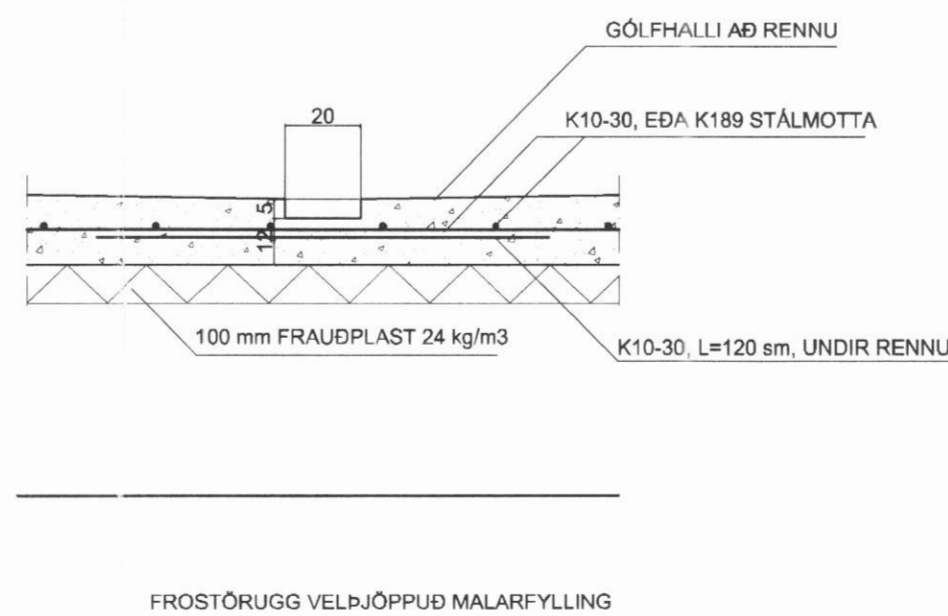

HÖNNUNARSTJÓRI: Logi Már Einarsson 210864-2969

GRUNNMYND 1:50

SNID A-A 1:50

Snið 1, 1:20

Snið 2, 1:20

SKÝRINGAR:

SJÁ ALMENNAR SKÝRINGAR Á TEIKNINGU NR. 700
 SJÁ NÁNARI MÁLSETNINGU STEYPU Á TEIKNINGU ARKITEKTA