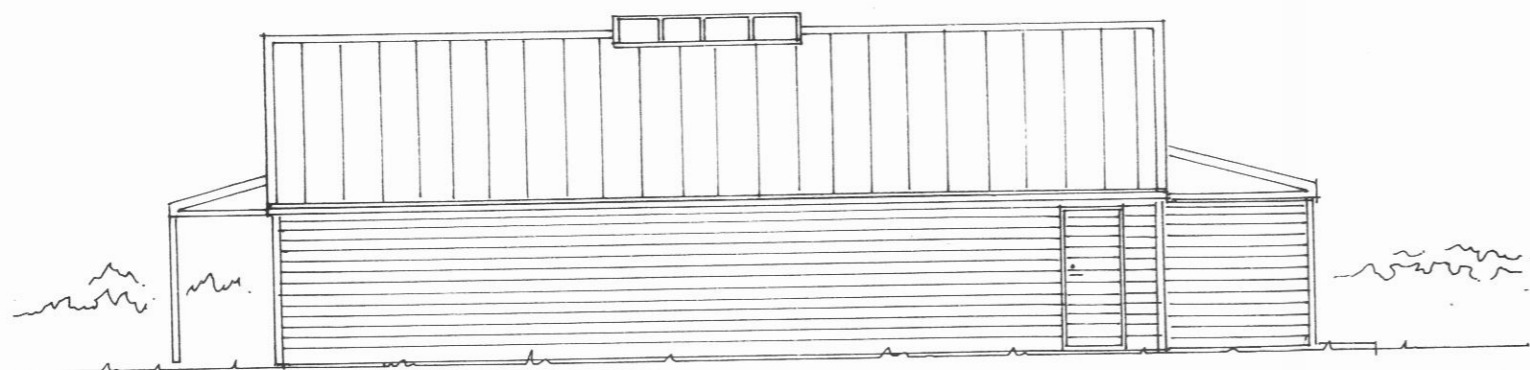

SUÐURHLIÐ

AUSTURHLIÐ

NORÐURHLIÐ

VESTURHLIÐ

Ferðapjónustuhús á Möðruvellir  
Ytri- Mástöðum í Skíðadal  
Útlit

Mkv. 1:100 Dags. 23.02.1992 Breytt.

Helgi Már Halldórsson  
Hraunbæ 192

arkitekt faí  
s. 67 31 92