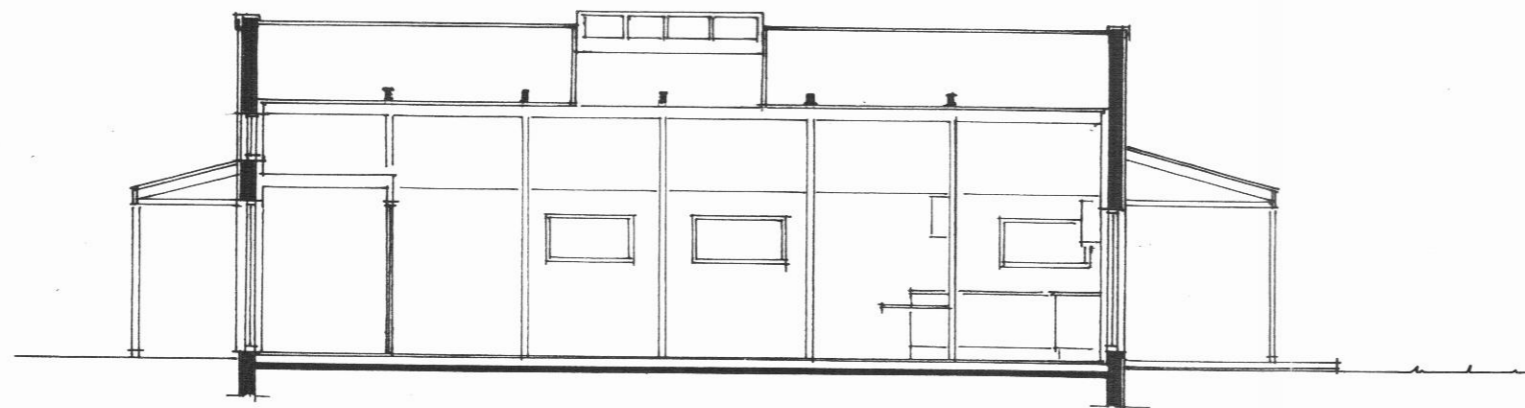

SNEIÐING B-B

SNEIÐING A-A

Ferðapjónustuhús á *Módravelli*
Ytri- Mástöðum í Skiðadal

Grunnmynd og sneiðingar

Mkv. 1:100 Dags. 23.02.1992 Breytt.

Helgi Már Halldórsson
Hraunbæ 192

arkitekt faí
s. 67 31 92

Helgi Már Halldórsson