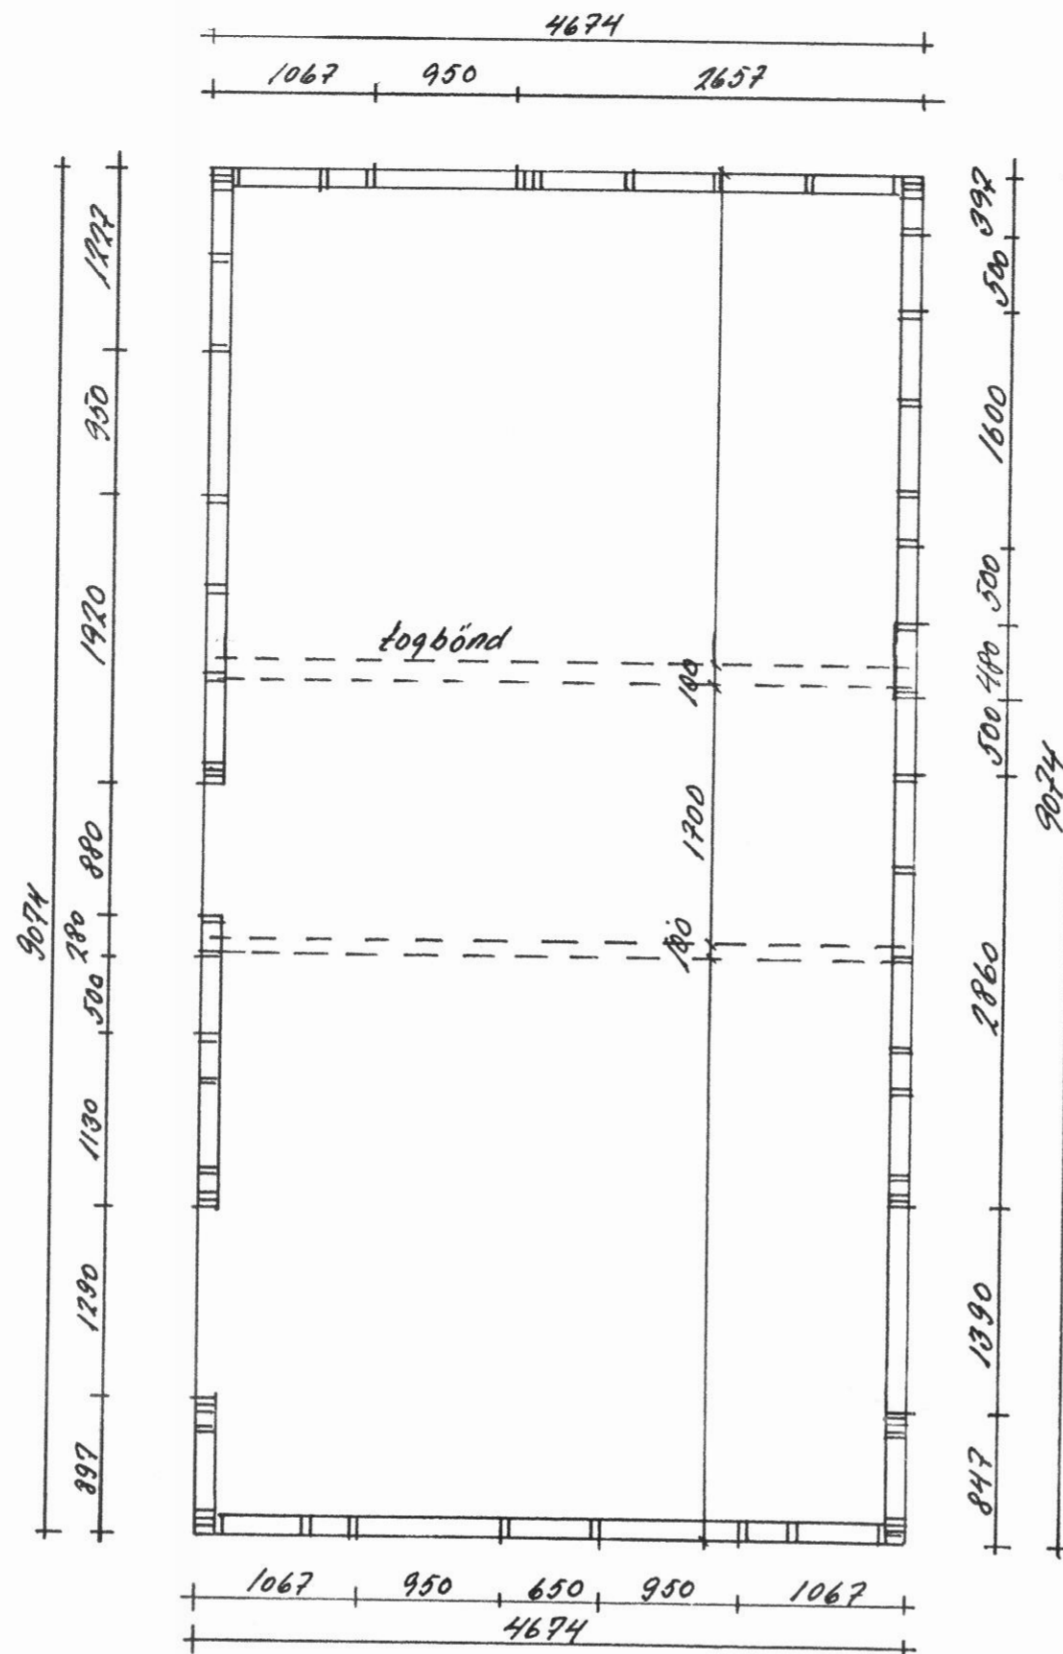

Gólfgrind 1:50

Krummynd veggja 1:50

Þakgrind 1:50

Stöð við gólt 1:5

Vegghorn 1:50

GUNNAR ST LAFSSON
 VERKFRÆÐISTOFA LAUGAVEGI 42 - 101 REYKJAVÍK S 91-28770
 FRV SKOLABRAUT 21 - 300 AKRANESI S 93-12210

Snúlfur Þorsteinsson