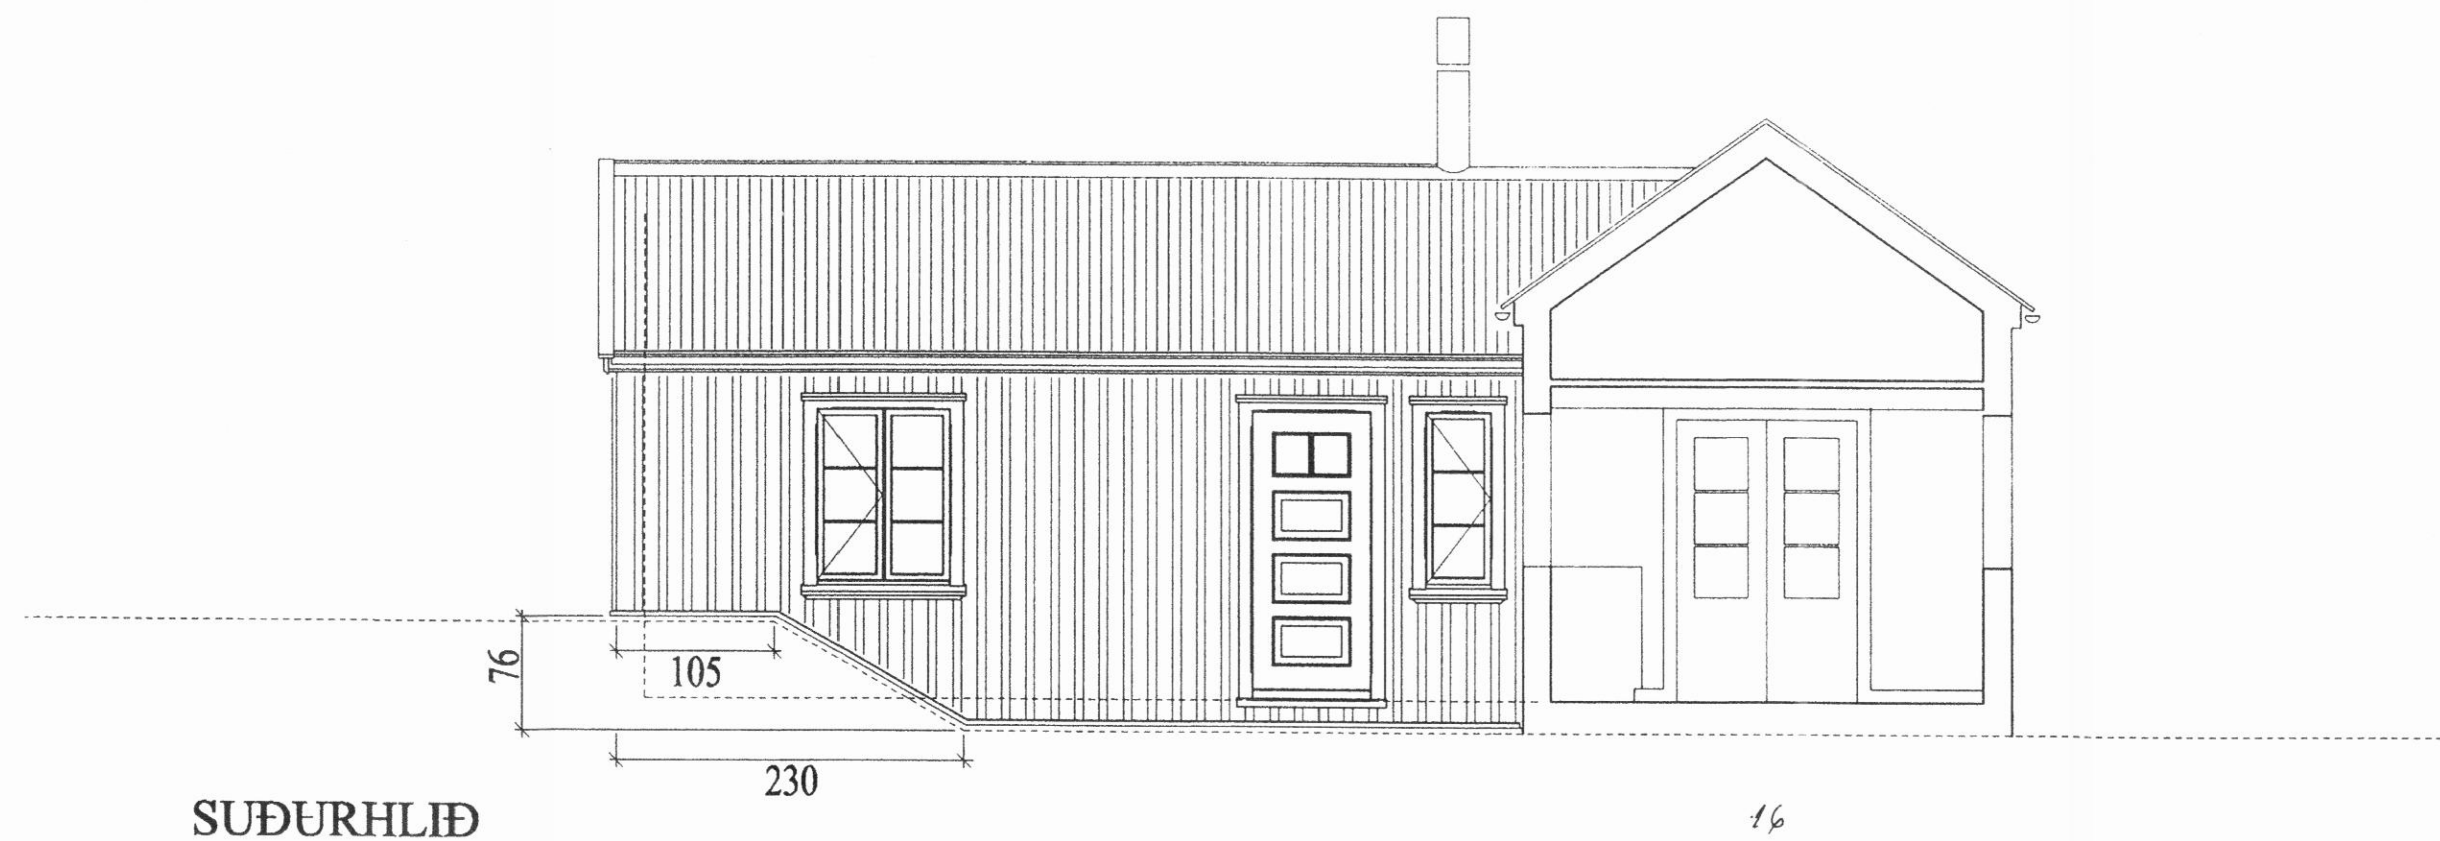

VESTURHLIÐ

SUÐURHLIÐ

27

A- dags. 19.07.2001
breytt staðsetning glugga á norðurhlíð og sérhluti B við þak

GULLBRINGA - SVARFAÐARDAL

Útlitsmyndir 2.03-A

Mkv. 1:50 19. júlí 2001

Teiknistofan Skólavörðustíg 28 sf., 101 Reykjavík
S: 552 1760, fax: 562 1687, netf.: tsk28sf@itn.is