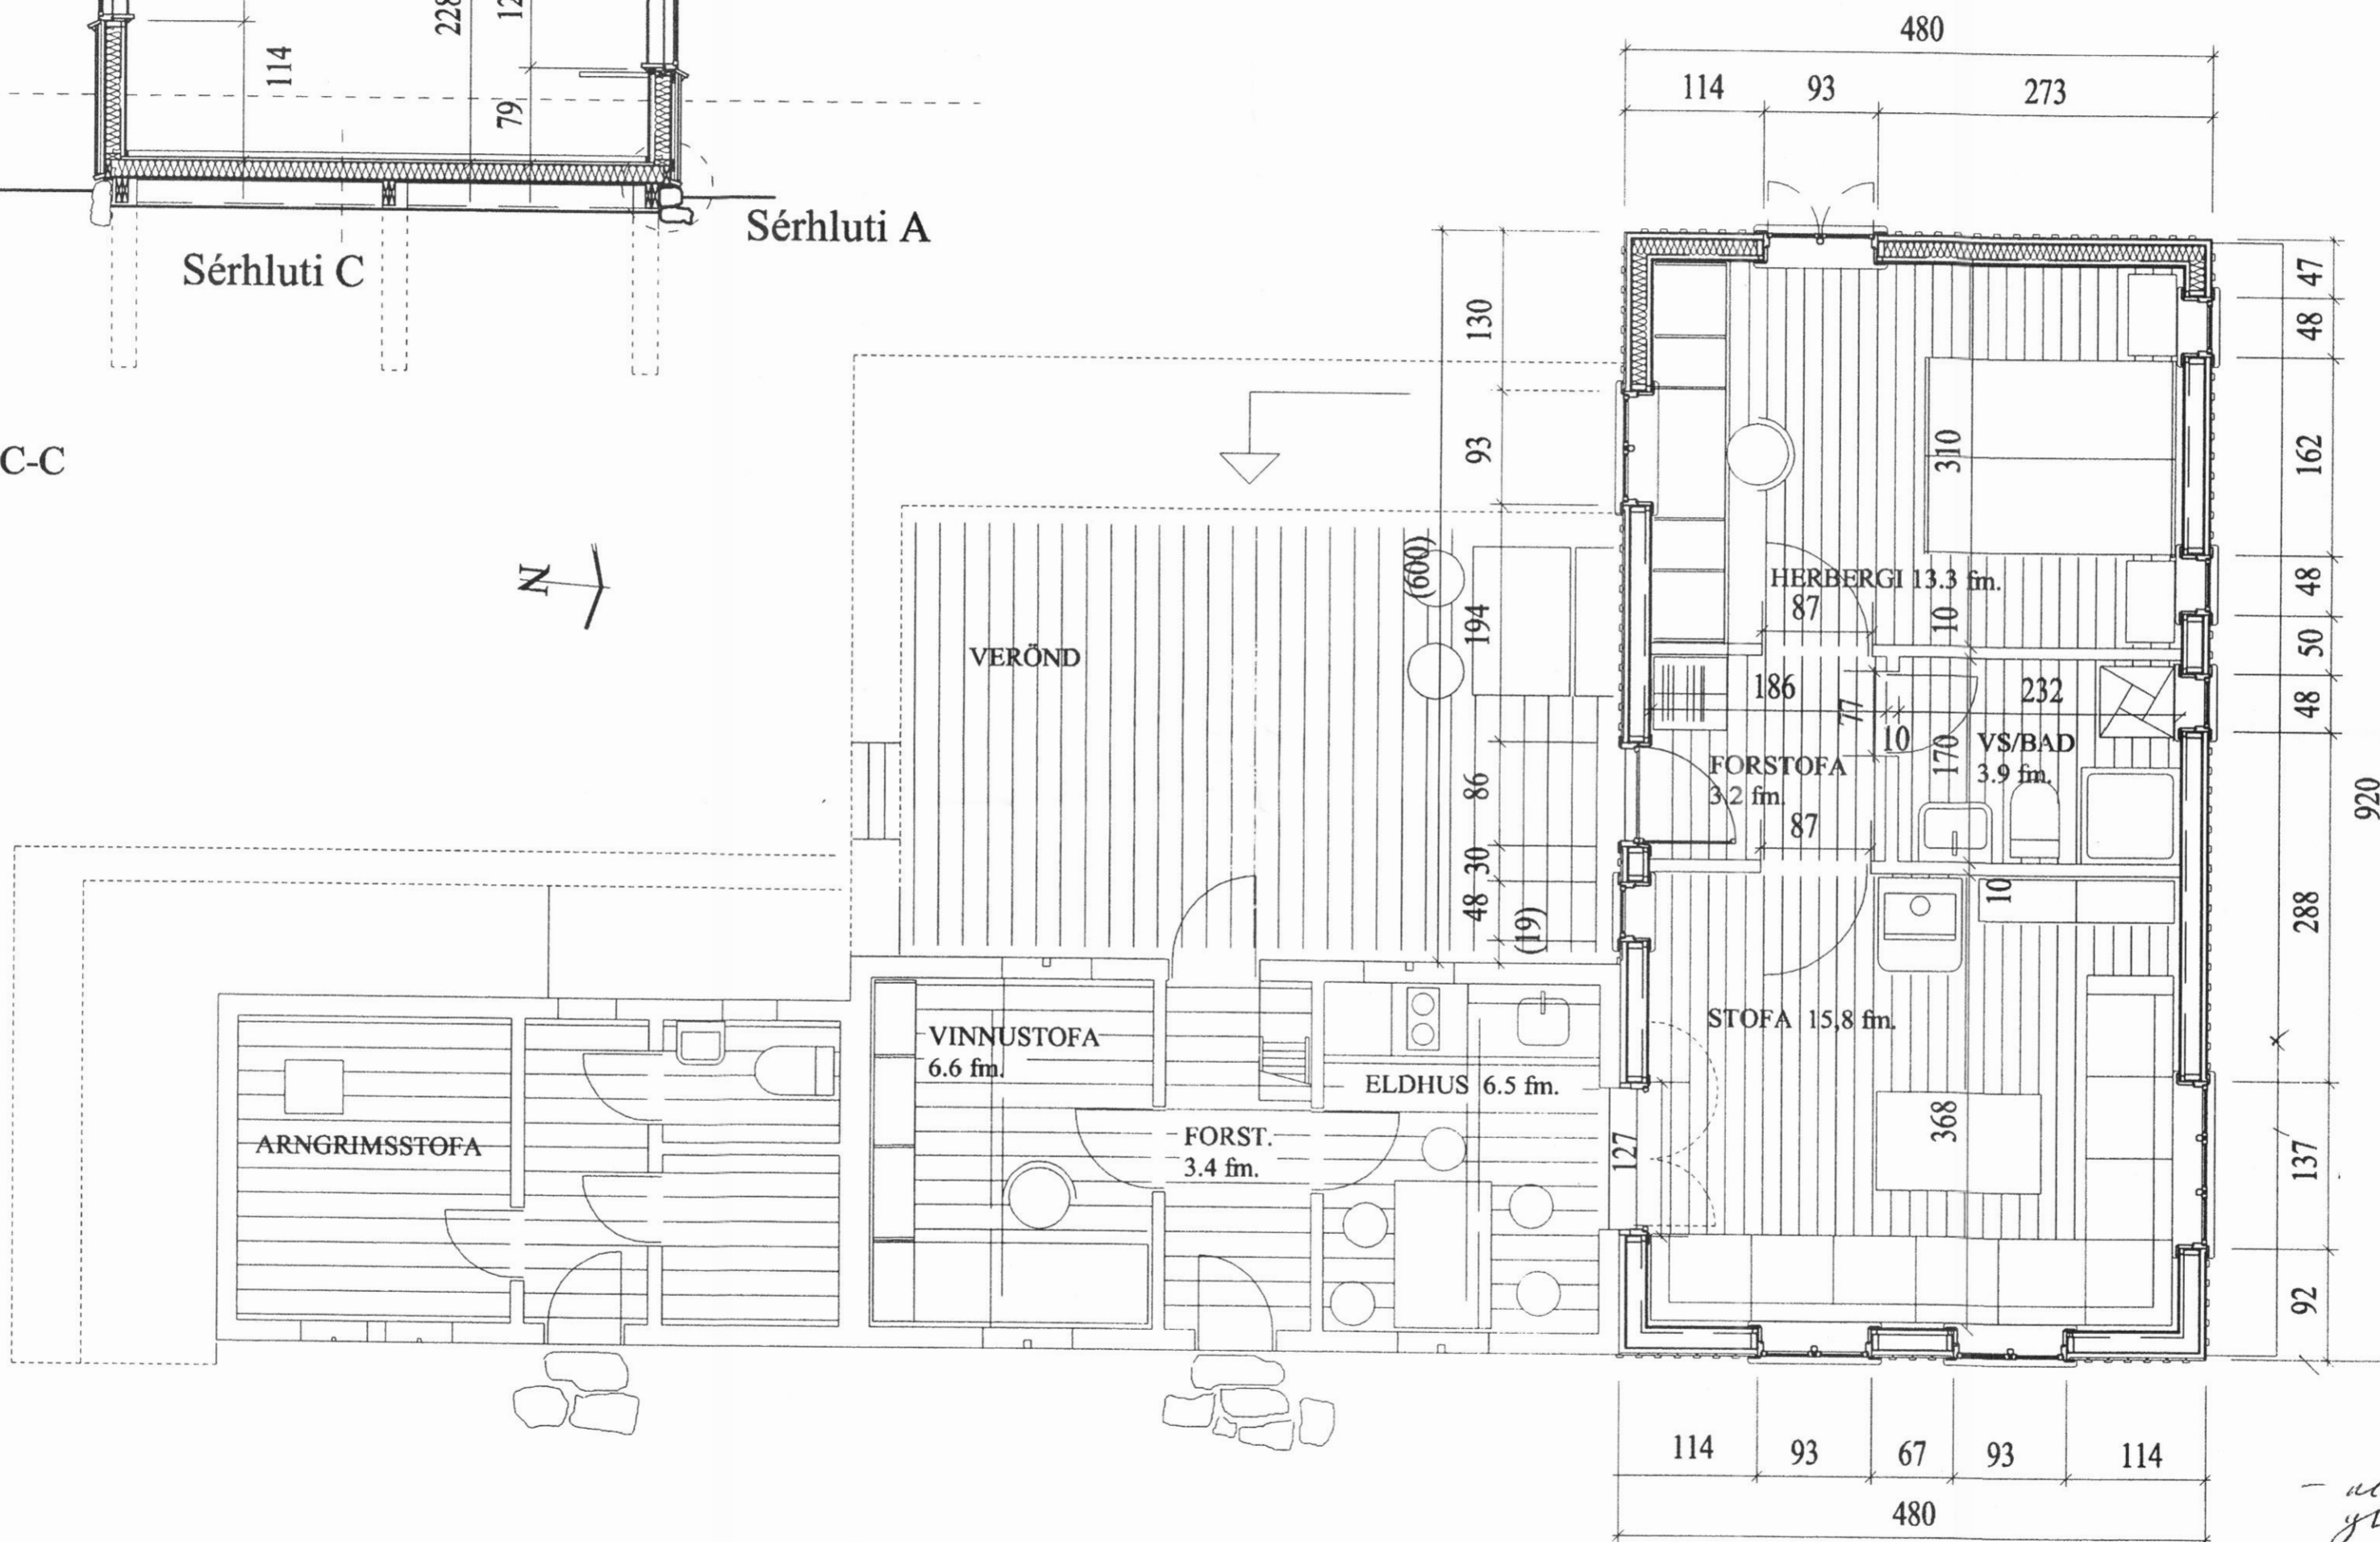

SNEIÐING C-C

- málsetning unntak við  
 - gífurlegur á milli útlöngun  
 - gífurlegur á milli útlöngun  
 A- dags. 19.07.2001  
 breytt staðsetning glugga á norðurhlíð og sérhluti B við þak

GRUNNMYND

**GULLBRINGA - SVARFAÐARDAL**  
 Grunnmynd og sneiðing 2.01-A  
 Mkv. 1:50 19. júlí 2001  
 Teiknistofan Skólavörðustíg 28 sf., 101 Reykjavík  
 S: 552 1760, fax: 562 1687, netf.: tsk28sf@itn.is