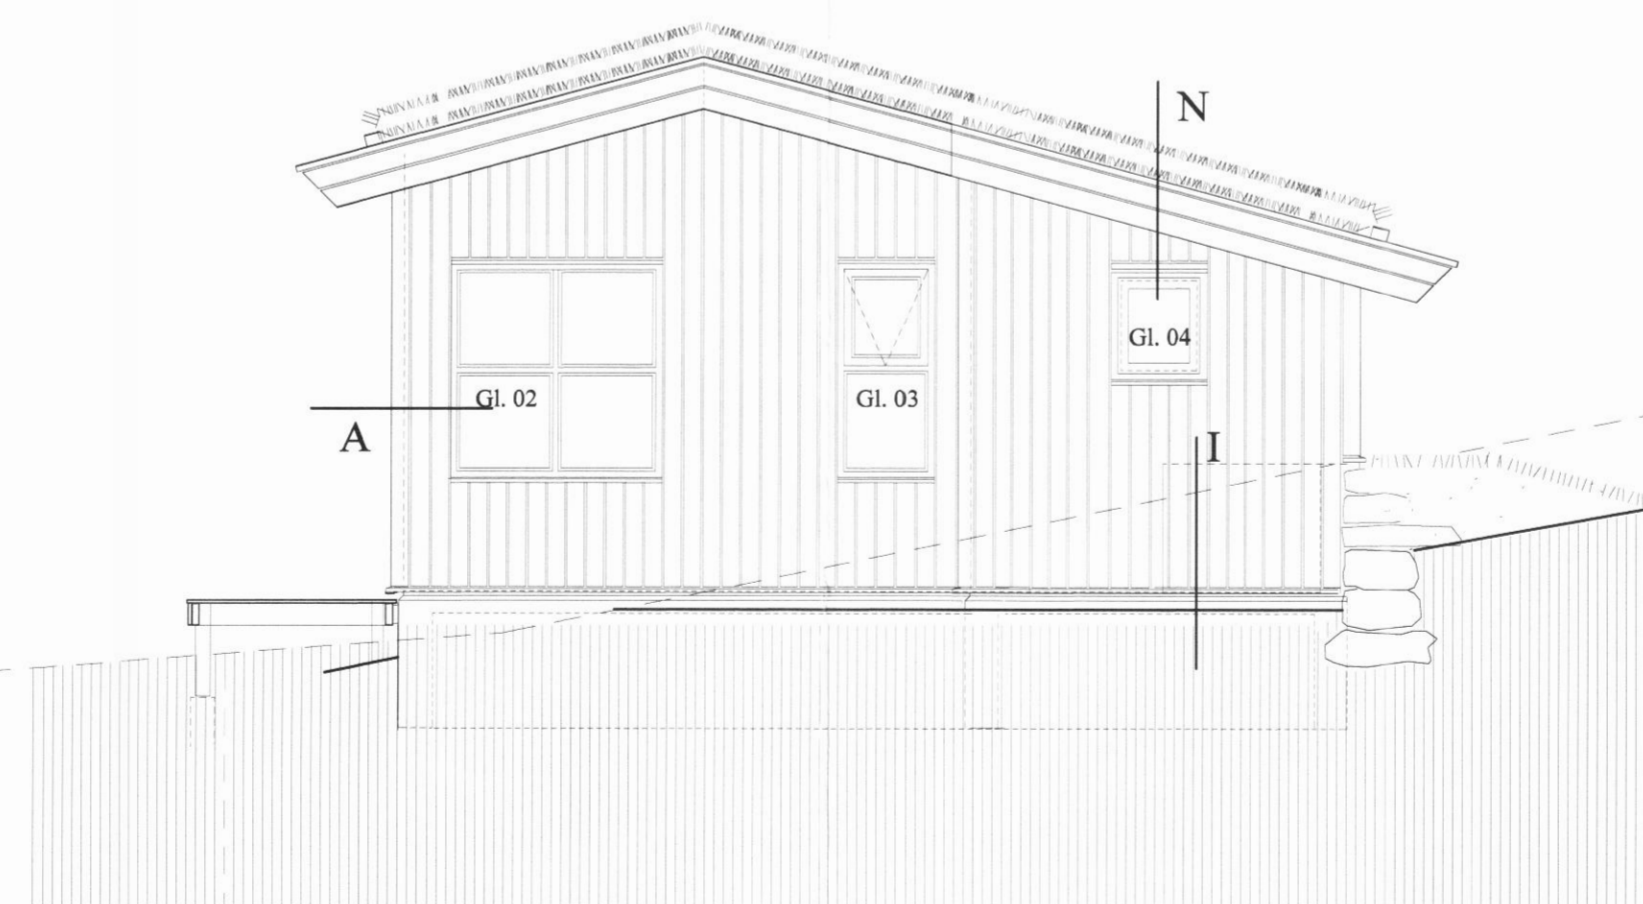

Suðurgafi

Norðurgafi

Frístundahús í landi Gullbringu, Svarfaðardal  
Bringa, lóðarhluti C

Mkv. 1:50/A2

Útlit til suðurs og norðurs

ARGOS ehf., Arkitektastofa Grétars og Stefáns  
Eyjarlóð 9, 101 Rvík. s. 552 1760 argos@argos.is  
10. apríl 2014