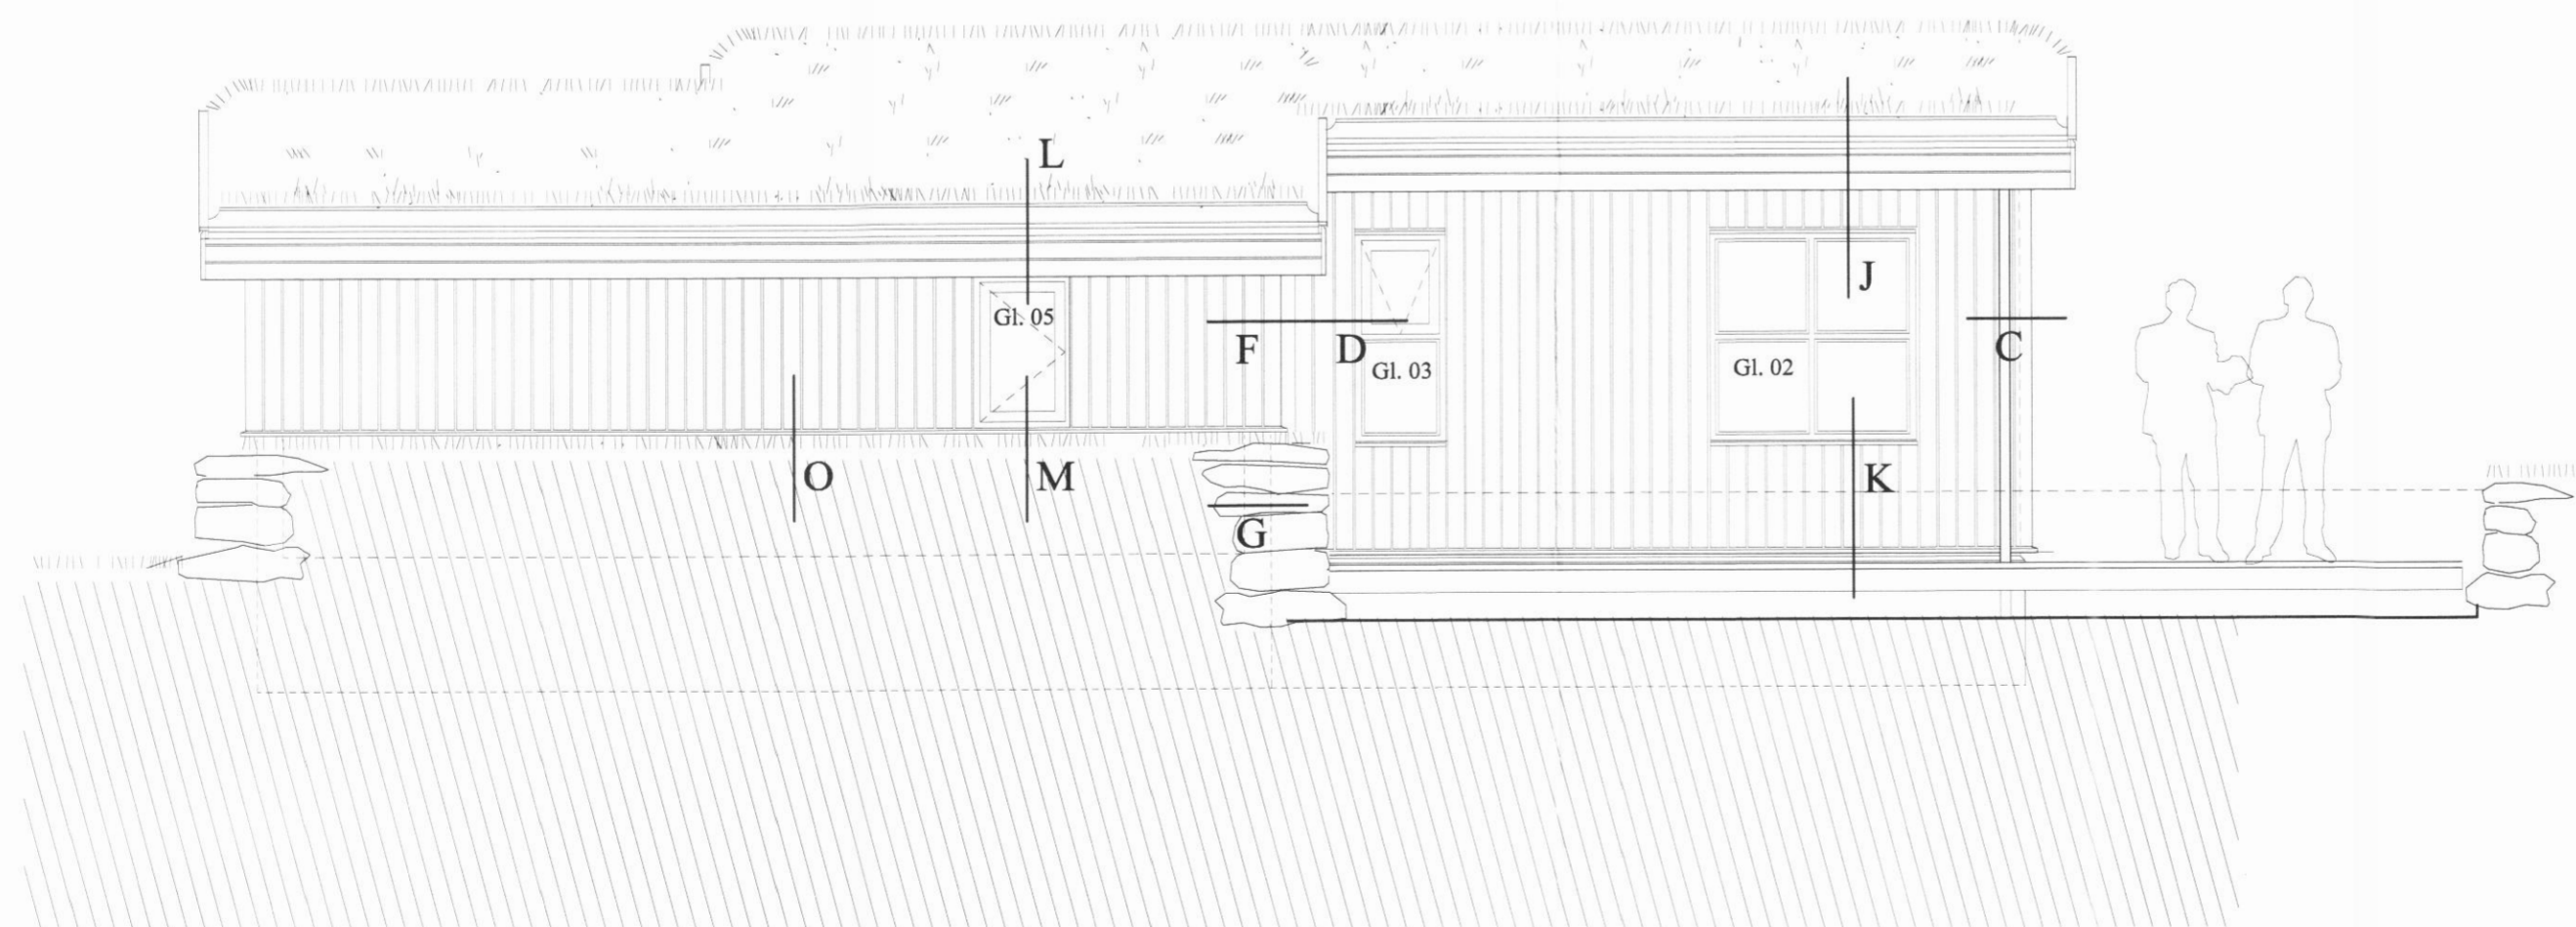

Austurhlið

Vesturhlið

Frístundahús í landi Gullbringu, Svarfaðardal
Bringa, lóðarhluti C

Mkv. 1:50/A2

Útlit til austurs og vesturs

ARGOS ehf., Arkitektastofa Grétars og Stefáns
Eyjarslóð 9, 101 Rvík. s. 552 1760 argos@argos.is
10. apríl 2014