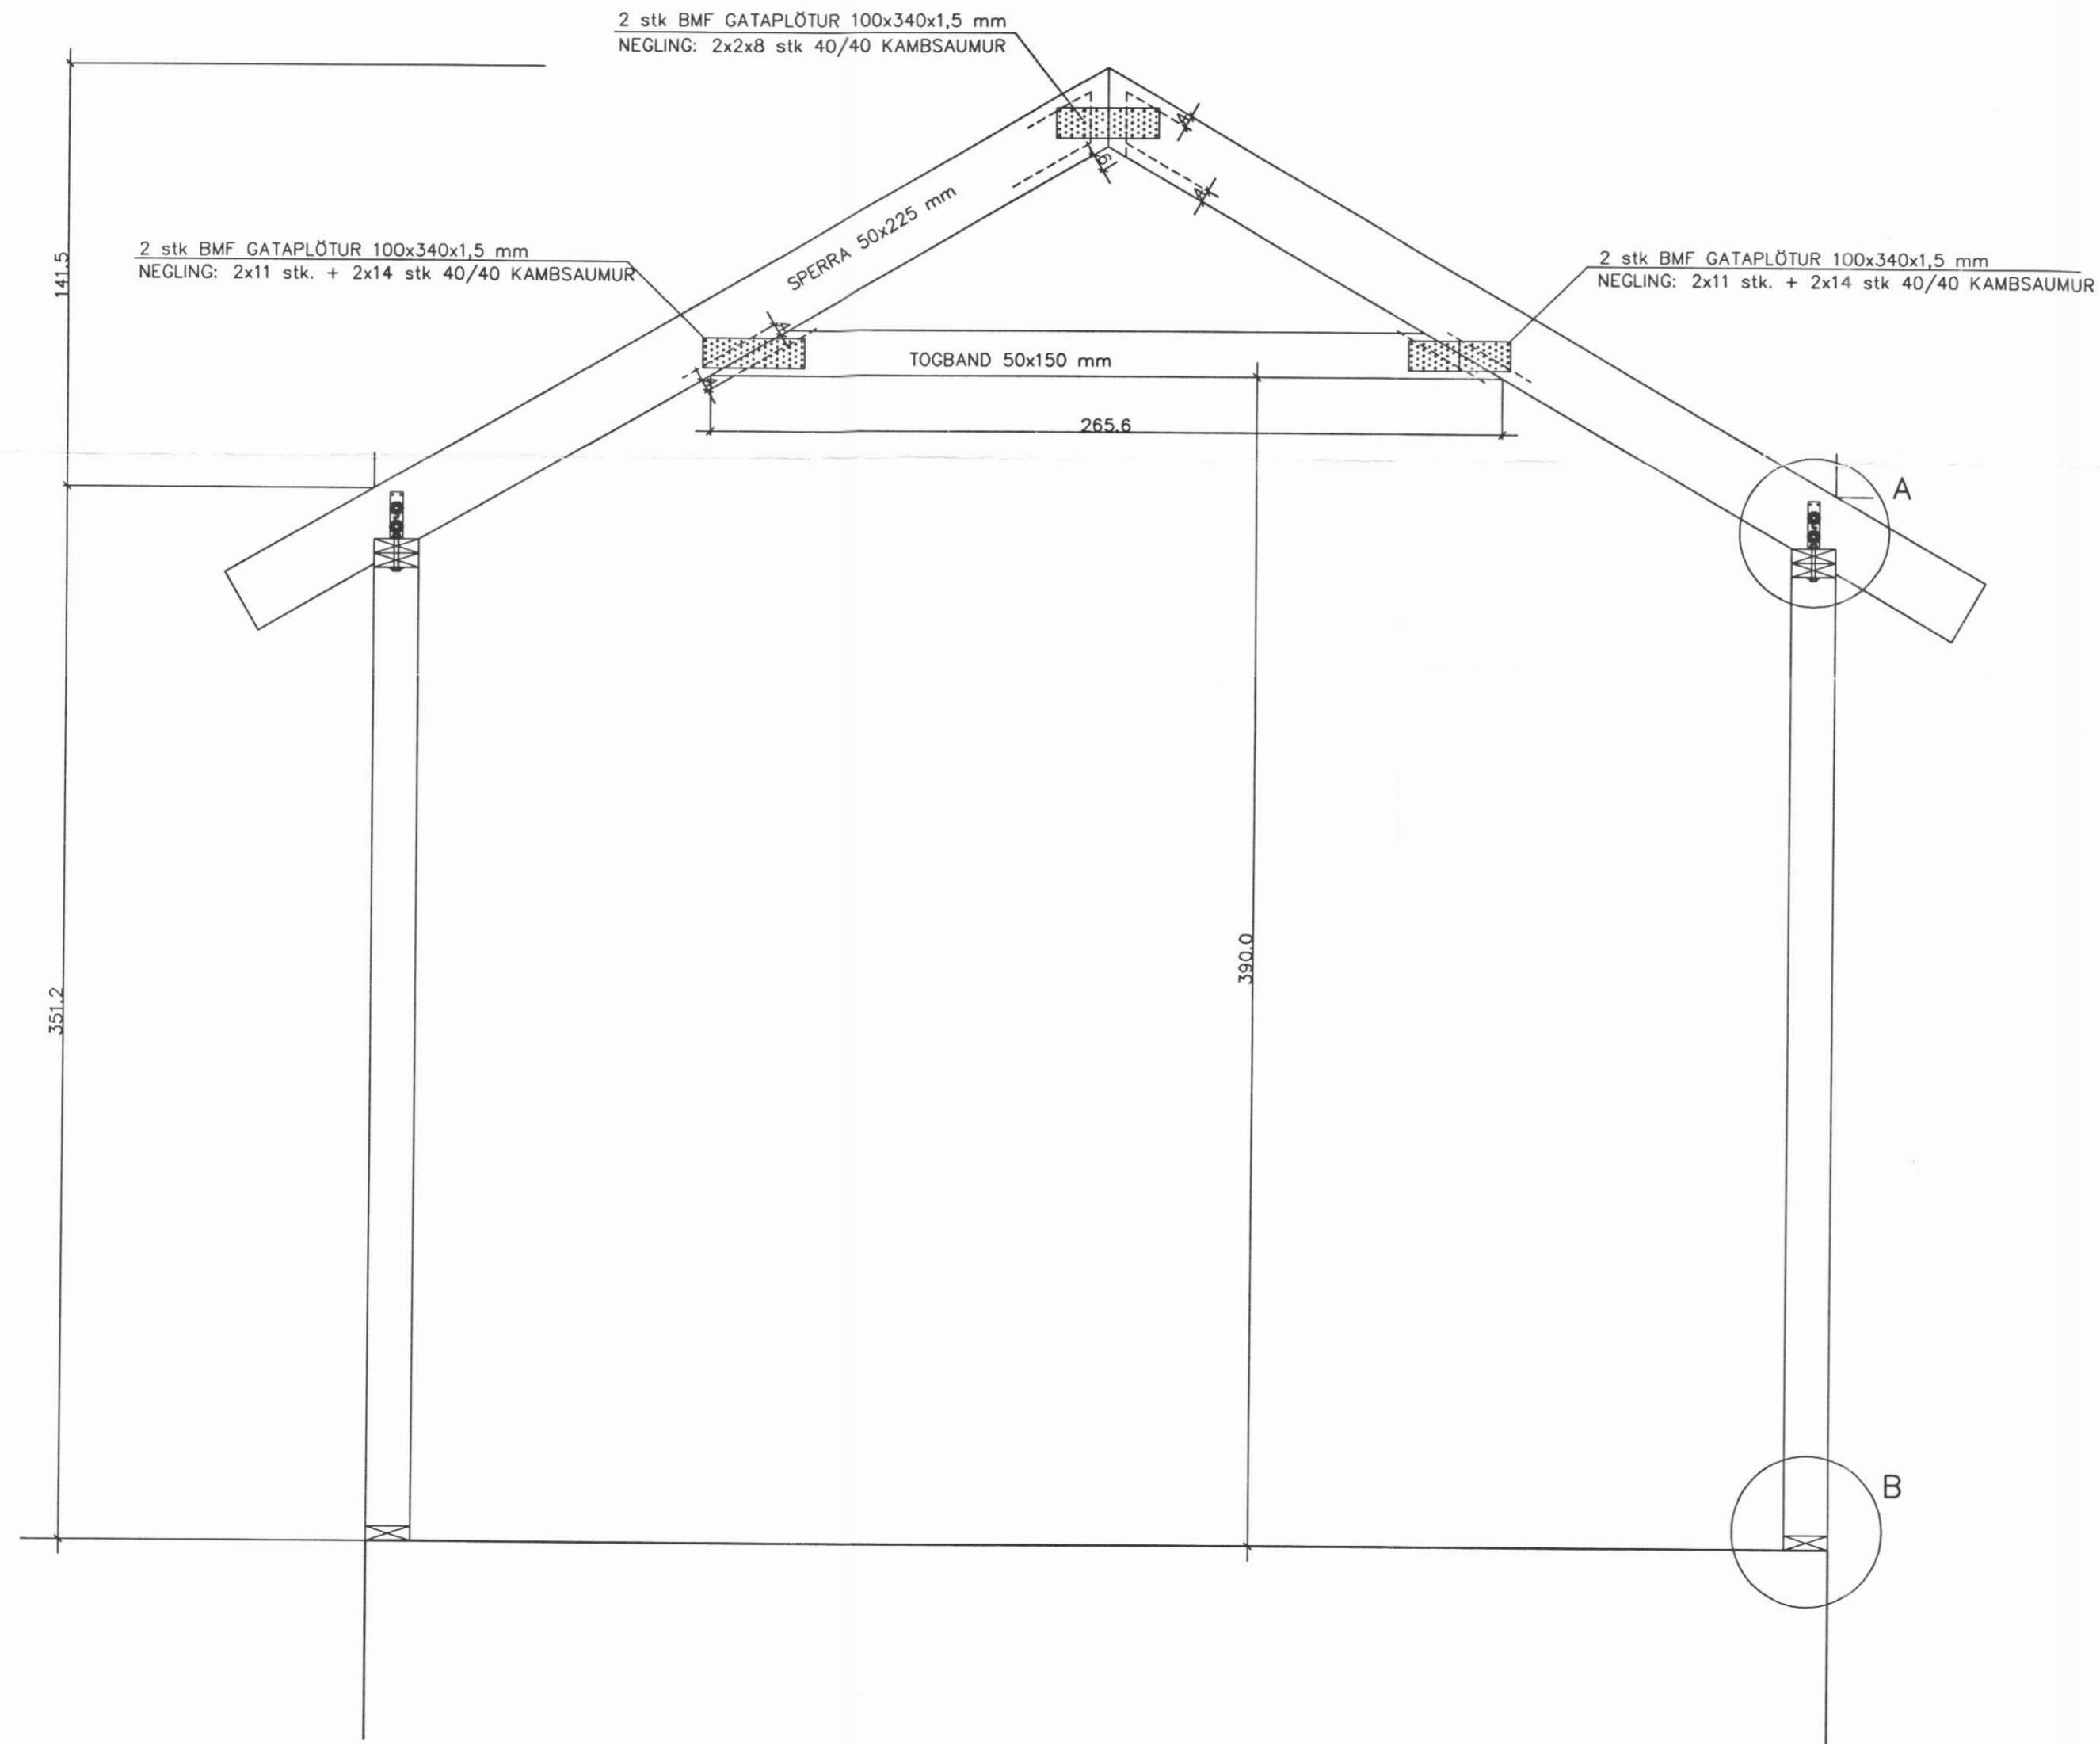

25/6 '2003

SNID C-C, 1:20

ATH.

SJÁ ALMENNAR SKÝRINGAR Á TEIKNINGU NR. 700

ÁRNI GUNNAR KRISTJÁNSSON FTFÍ  
HELGAMAGRASTRÆTI 22 600 AKUREYRI S: 462 2022

VERKHEITI				
JÖRFATÚN SVARFAÐARDAL				
HEITI TEIKNINGAR		ÞAKVIRKI, SNID C-C		VERK NR. A02-010
HANNAD		TEIKNAD	YFIRFARID	TEIKNING NR. 712
ÁGK	ÁGK		DACS 30.05.2003	KVARDI 1:20
BREYTT		1	2	3