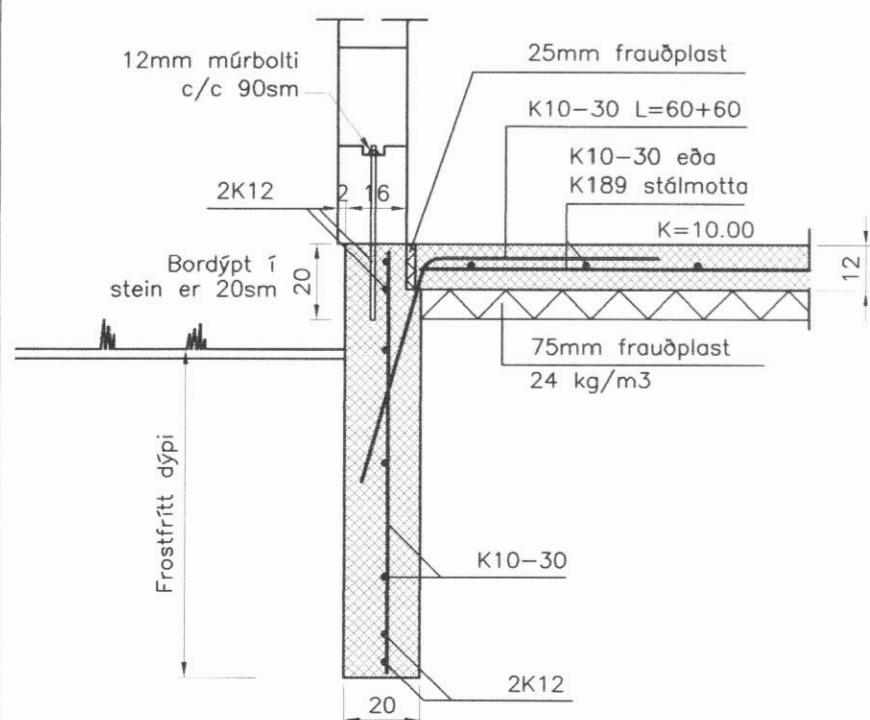

Meth.
19/11/07

Snið 1, 1:20

Snið 2, 1:20

Sérmynd af súlum.
Mkv. 1:10

H.S.Á. TEIKNISTOFA

HARALDUR ÁRNASON - KT: 120149-2539 / HARA ehf. KT: 531101-2860
 FURUVÖLLUM 13 - 600 AKUREYRI
 Sími: 462-5777, 861-6616
 Fax: 461-1852
 e-mail: hara@hara.is

Haraldur Arnason

VERKHEITI				Laugahlíð - lóð C, Dalvíkurbyggð	
HETTI TEIKNINGAR			Grunnmynd undirstaða og snið.		
			VERK NR		03-325
			TEIKNING NR		1701
HANNAÐ	HÁ	TEIKNAD	HÁ/ES	YFIRFARID	DAGS
BREYTT	1		2		3
				DAGS	29.08.2003
				KVARDI	1:50:20
					4
					5