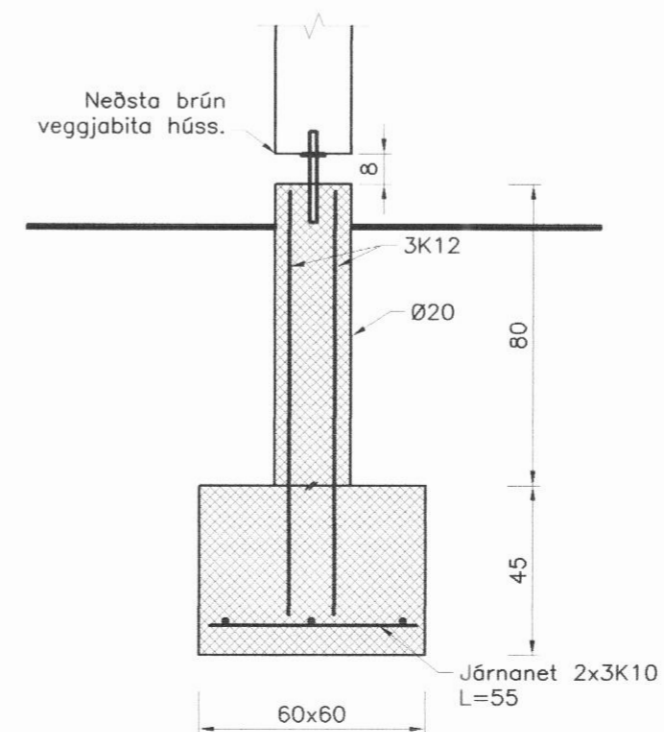

Meth.
19/11/07

Snið 1, 1:20

Snið 2, 1:20

Sérmynd af súlum.
Mkv. 1:10

H.S.Á. TEIKNISTOFA

HARALDUR ÁRNASON - KT: 120149-2539 / HARA ehf. KT: 531101-2860
 FURUVÖLLUM 13 - 600 AKUREYRI
 Sími: 462-5777, 861-6616
 Fax: 461-1852
 e-mail: hara@hara.is

Haraldur Arnason

VERKHEITI				Laugahlíð - lóð C, Dalvíkurbyggð	
HETTI TEIKNINGAR			Grunnmynd undirstaða og snið.		
			VERK NR		03-325
			TEIKNING NR		1701
HANNAÐ	HÁ	TEIKNAD	HÁ/ES	YFIRFARID	DAGS
BREYTT	1		2		3
				DAGS	29.08.2003
				KVARDI	1:50:20
					4
					5