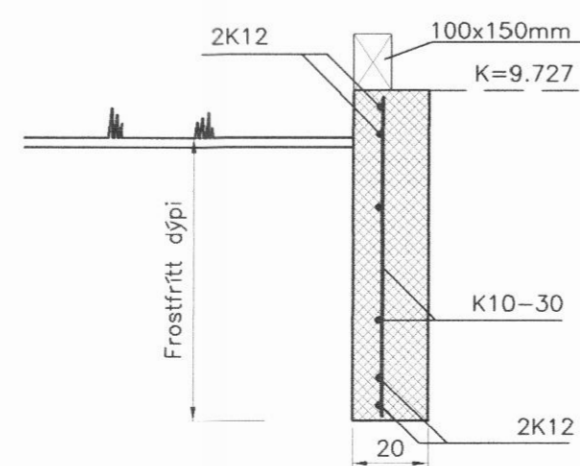

Snið 2, 1:20