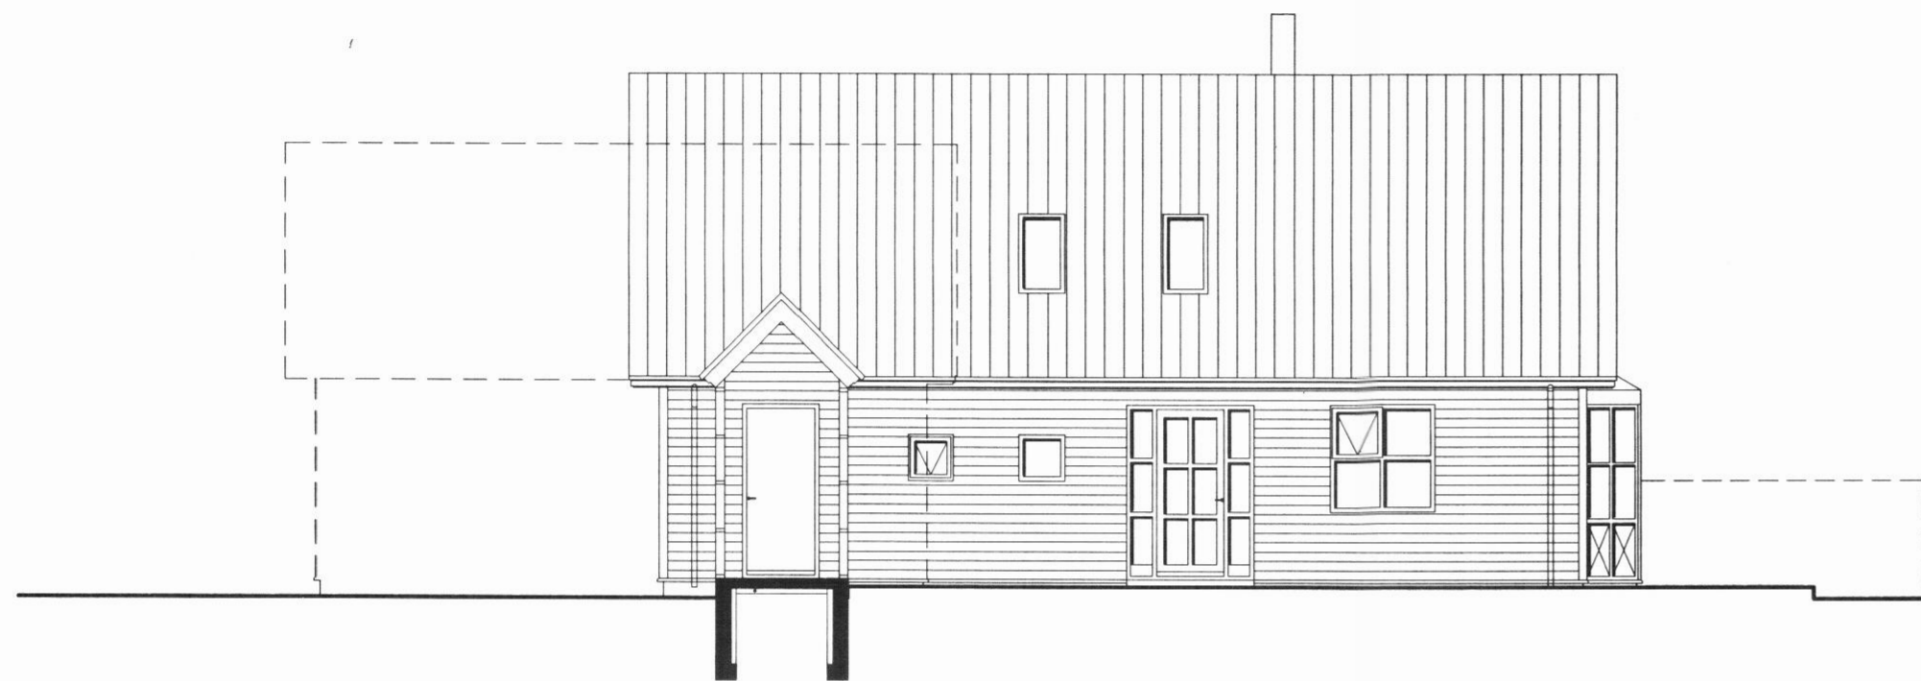

ÚTLIT AUSTUR M 1:100

ÚTLIT VESTUR M 1:100