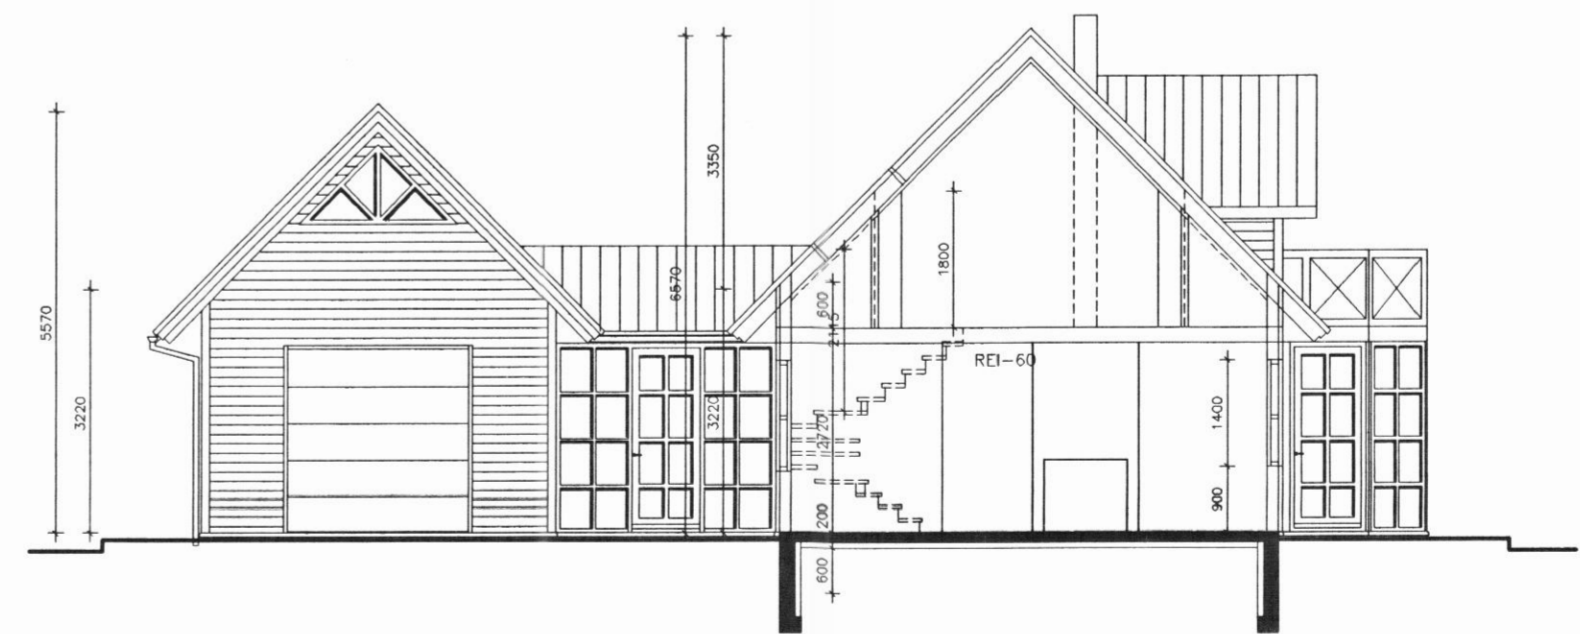

ÚTLIT AUSTUR M 1:100

ÚTLIT VESTUR M 1:100

BÍLGEYMSLA M 1:100

ÚTLIT NORÐUR M 1:100

ÚTLIT SUÐUR M 1:100

SNÍÐ M 1:100

Útlit  
 Sníð

ARKITEKTÚR · VERKFRÆÐI · HÖNNUN

Dagsetning: 04.08.2006  
 Mællkvarði: 1:100  
 Teiknaði: FH  
 Yfirfarði: \_\_\_\_\_  
 Breyting: \_\_\_\_\_

A103