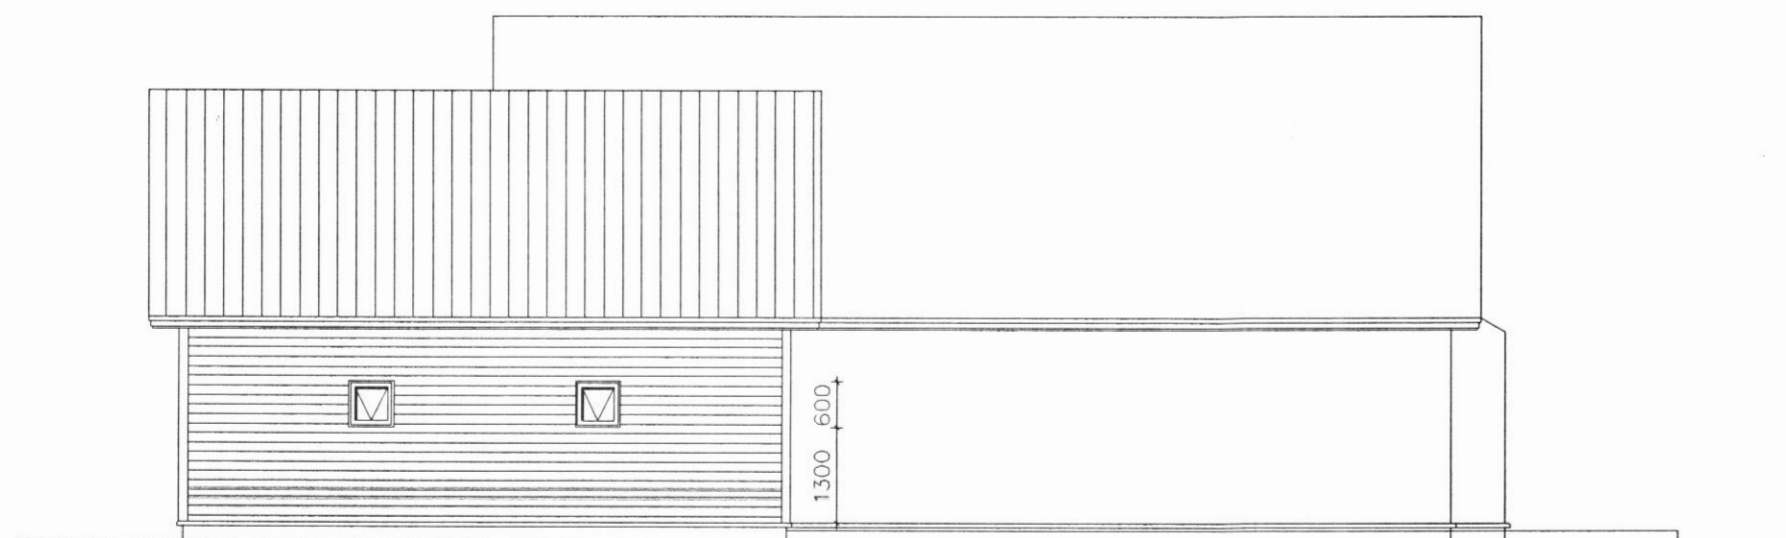

BÍLGEYMSLA M 1:100