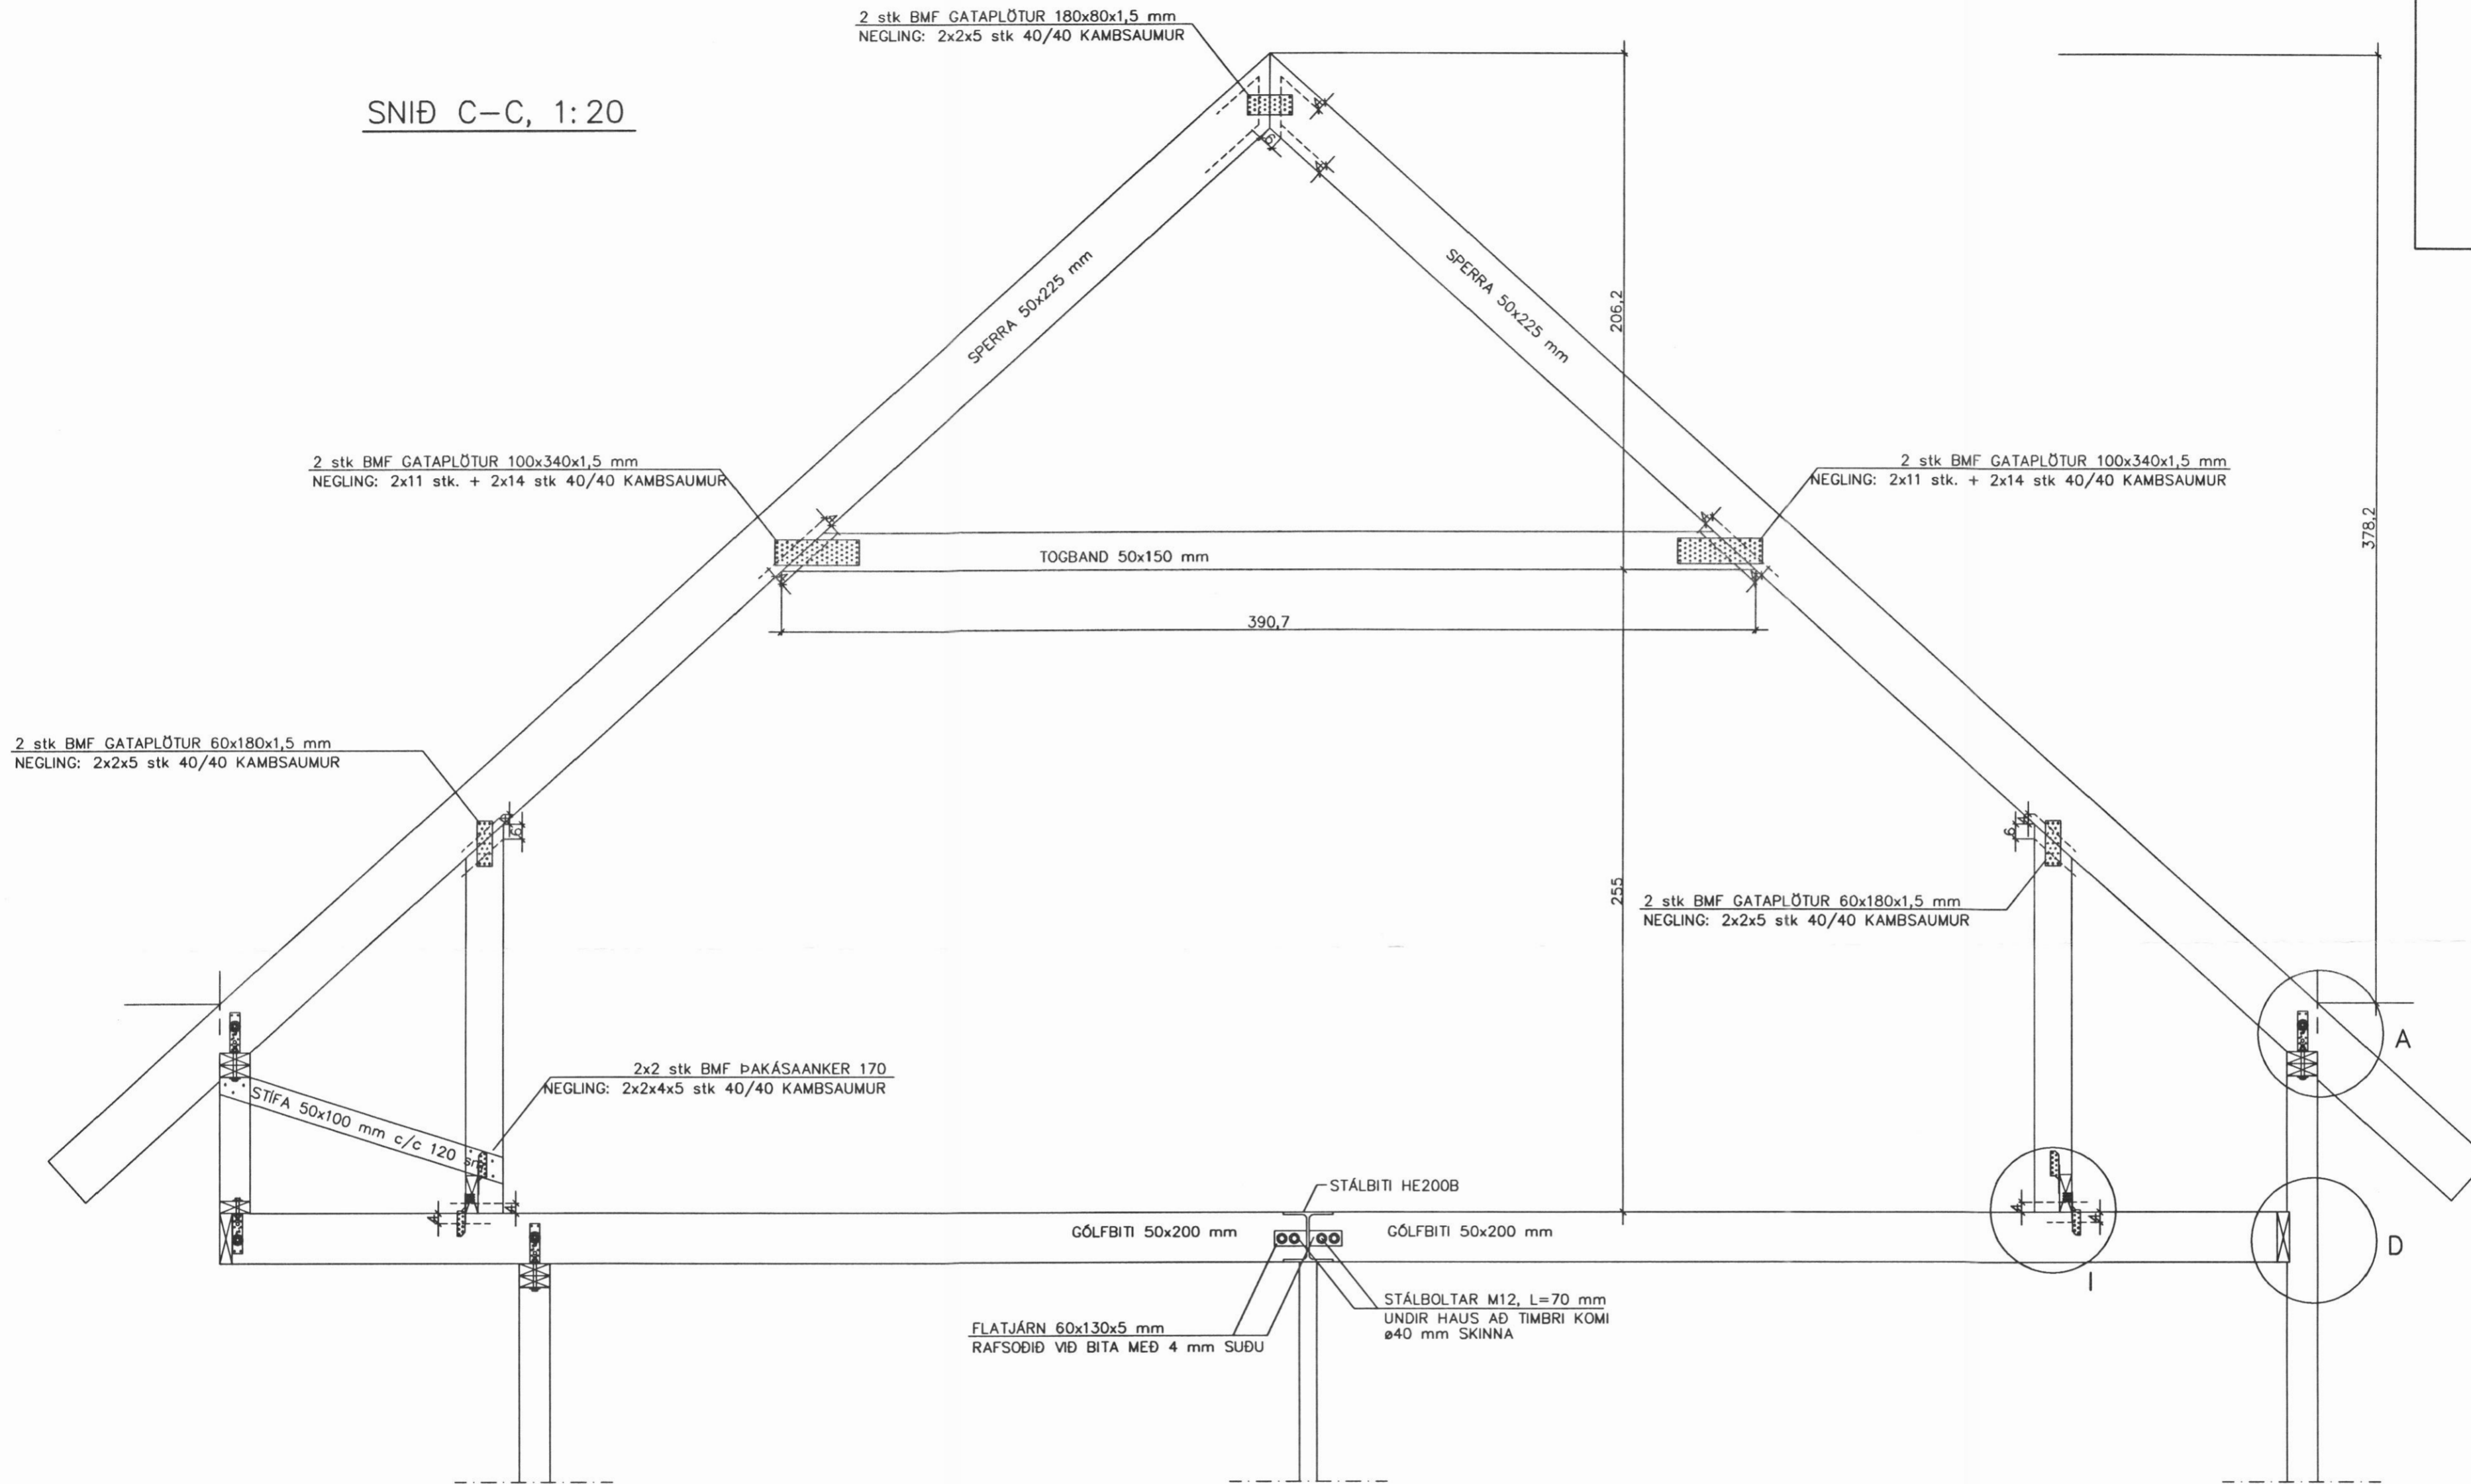

SNID C-C, 1:20

ATH.

SJÁ ALMENNAR SKÝRINGAR Á TEIKNINGU NR. 700

ÁRNI GUNNAR KRISTJÁNSSON FTFÍ  
HELGAMAGRASTRÆTI 22/600 AKUREYRI S: 462 2022

*Árni W. Kristjánsson*

VERKHEITI				
HLÍÐARBREKKA SVARFAÐARDAL				
HEITI TEIKNINGAR				VERK NR
ÞAKVIRKI, SNID C-C				Á01-008
HANNAD				TEIKNING NR
ÁGK	ÁGK	YFIRFARIÐ	DAGS	KVARÐI
			22.08.2001	1:20
BREYTT	1	2	3	4