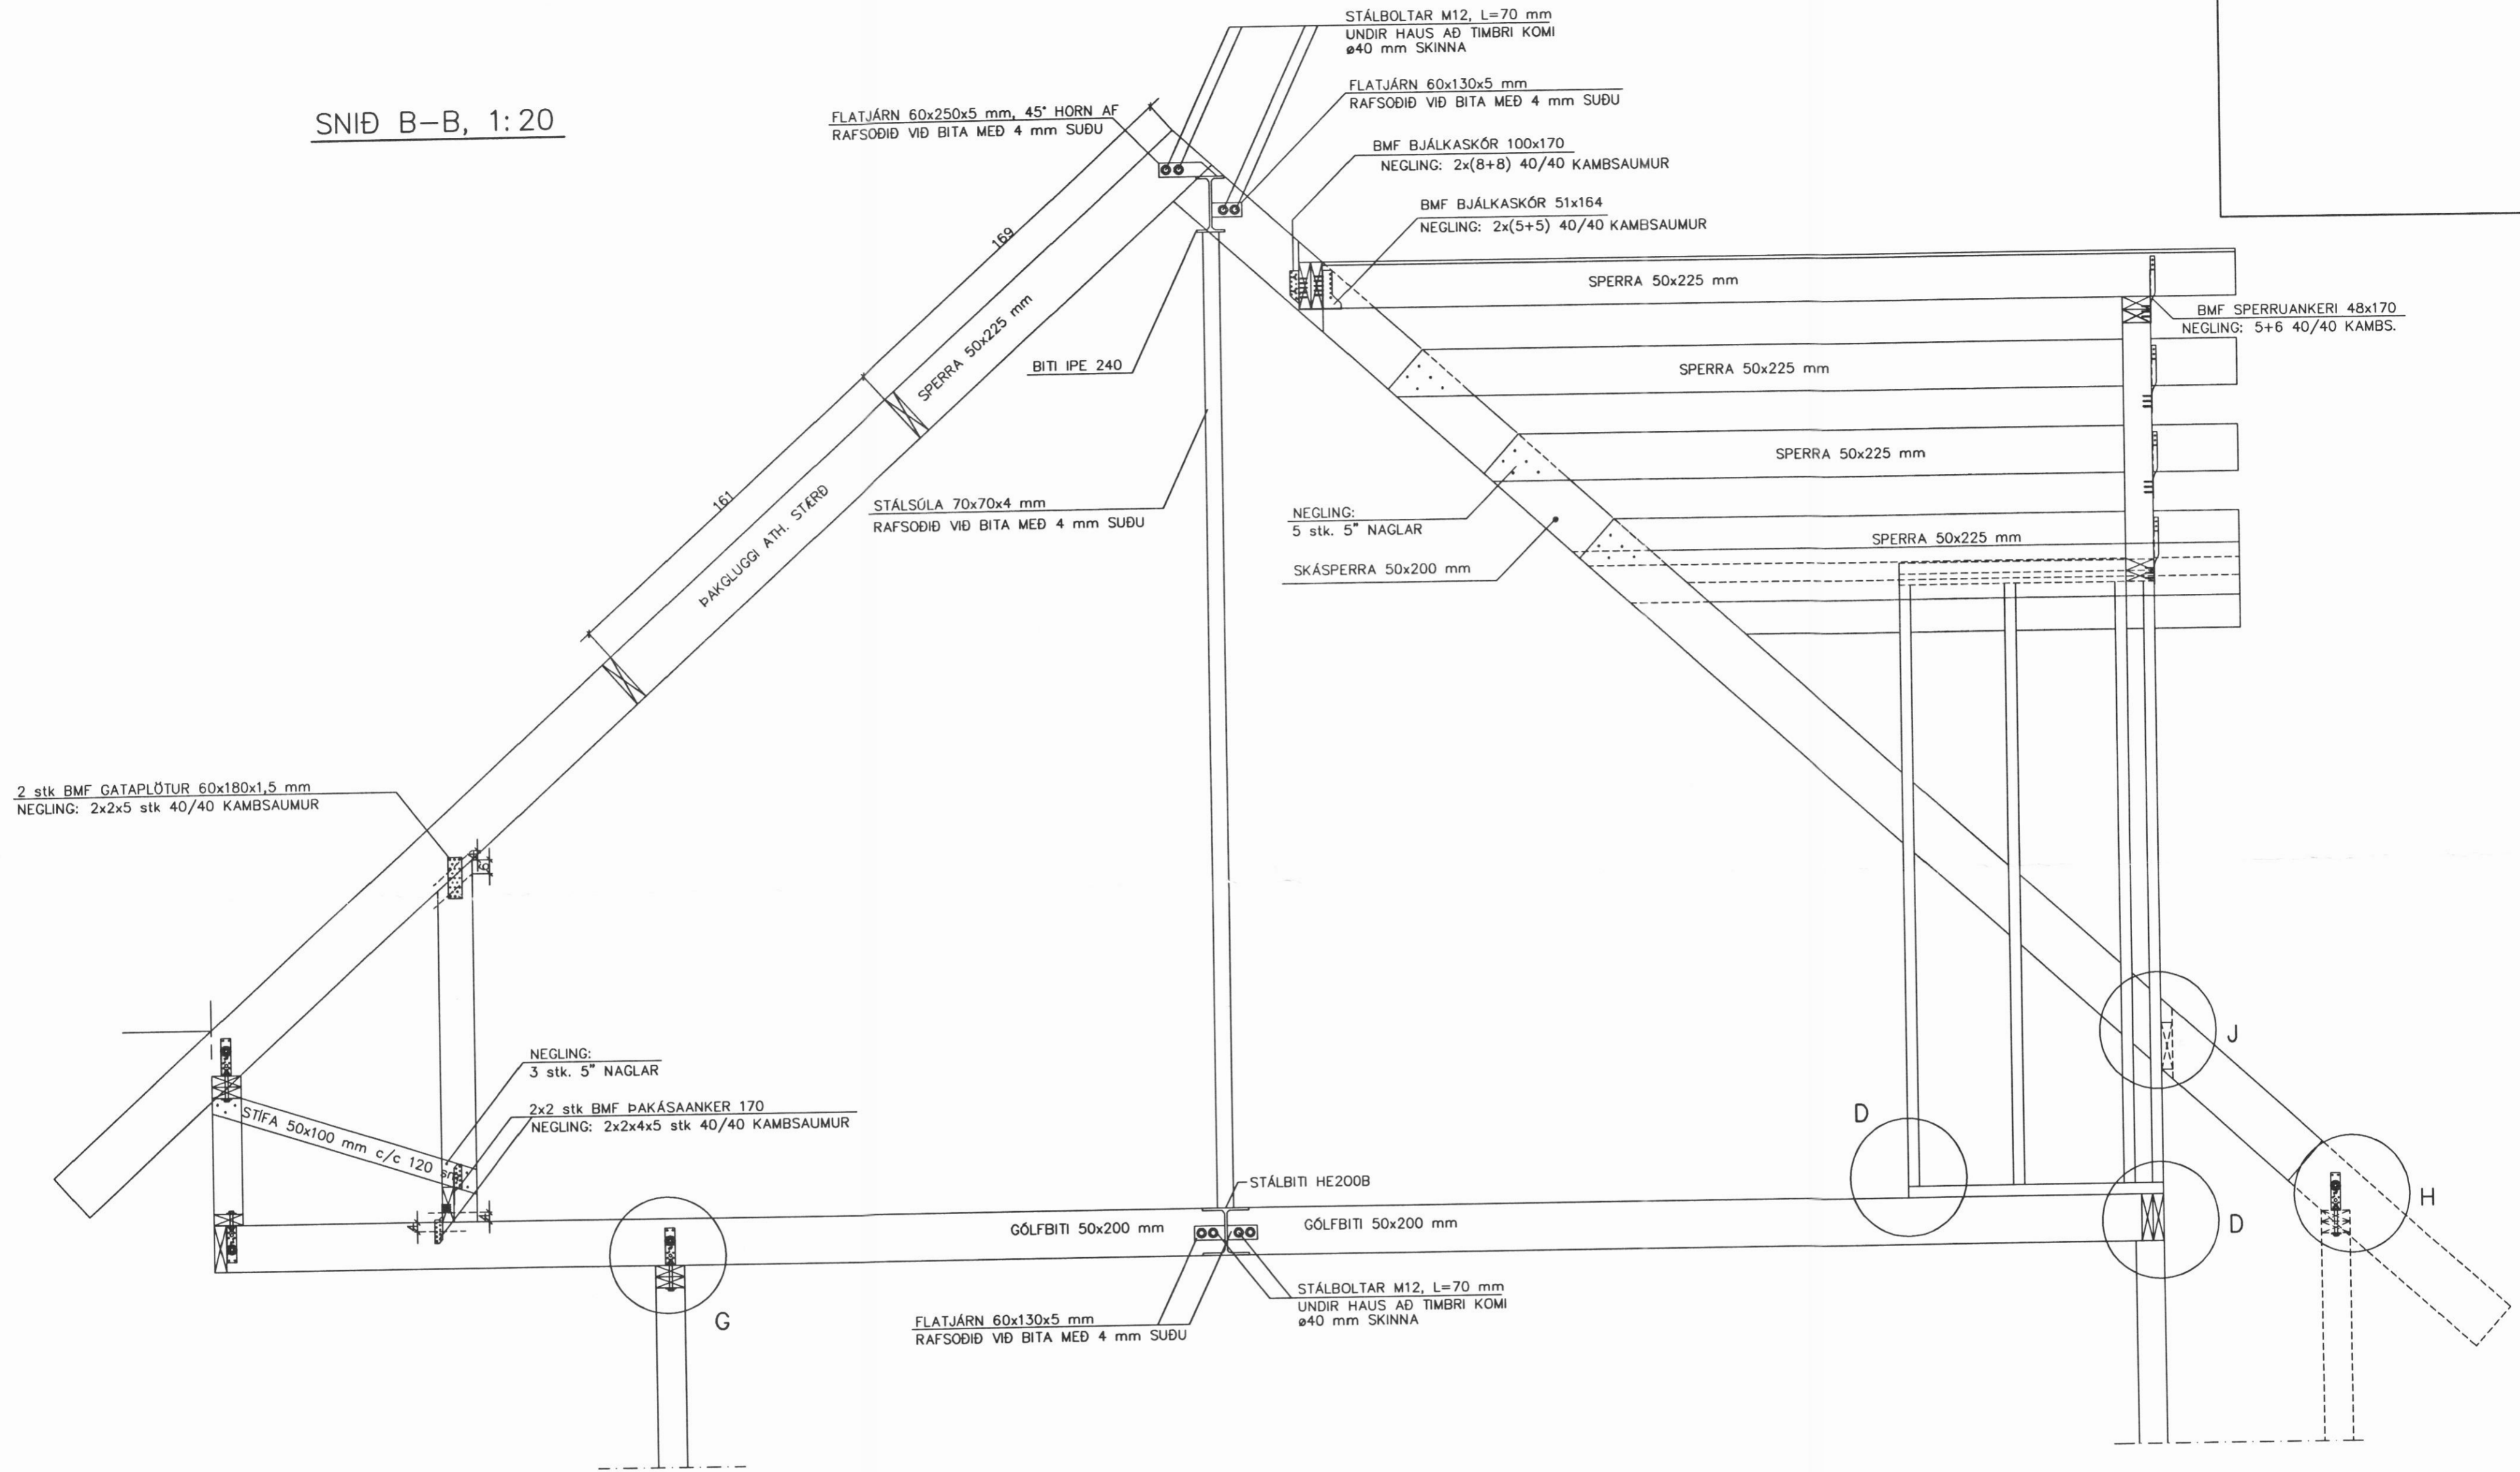

SNID B-B, 1:20

ATH.

SJÁ ALMENNAR SKÝRINGAR Á TEIKNINGU NR. 700

ÁRNI GUNNAR KRISTJÁNSSON FTFÍ
HELGAMAGRASTRÆTI 22 600 AKUREYRI S: 462 2022

Árni G. Kristjánsson

| | | | | |
|---------------------------|---|--------------------|-----------------|------------------|
| VERKHEITI | | | | |
| HLÍÐARBREKKA SVARFAÐARDAL | | | | |
| HEITI TEIKNINGAR | | ÞAKVIRKI, SNID B-B | | VERK NR. Á01-008 |
| HANNAD ÁGK | | TEIKNAD ÁGK | | TEIKNING NR 711 |
| BREYTT | | YFIRFARID | DAGS 22.08.2001 | KVARDI 1:20 |
| | 1 | 2 | 3 | |