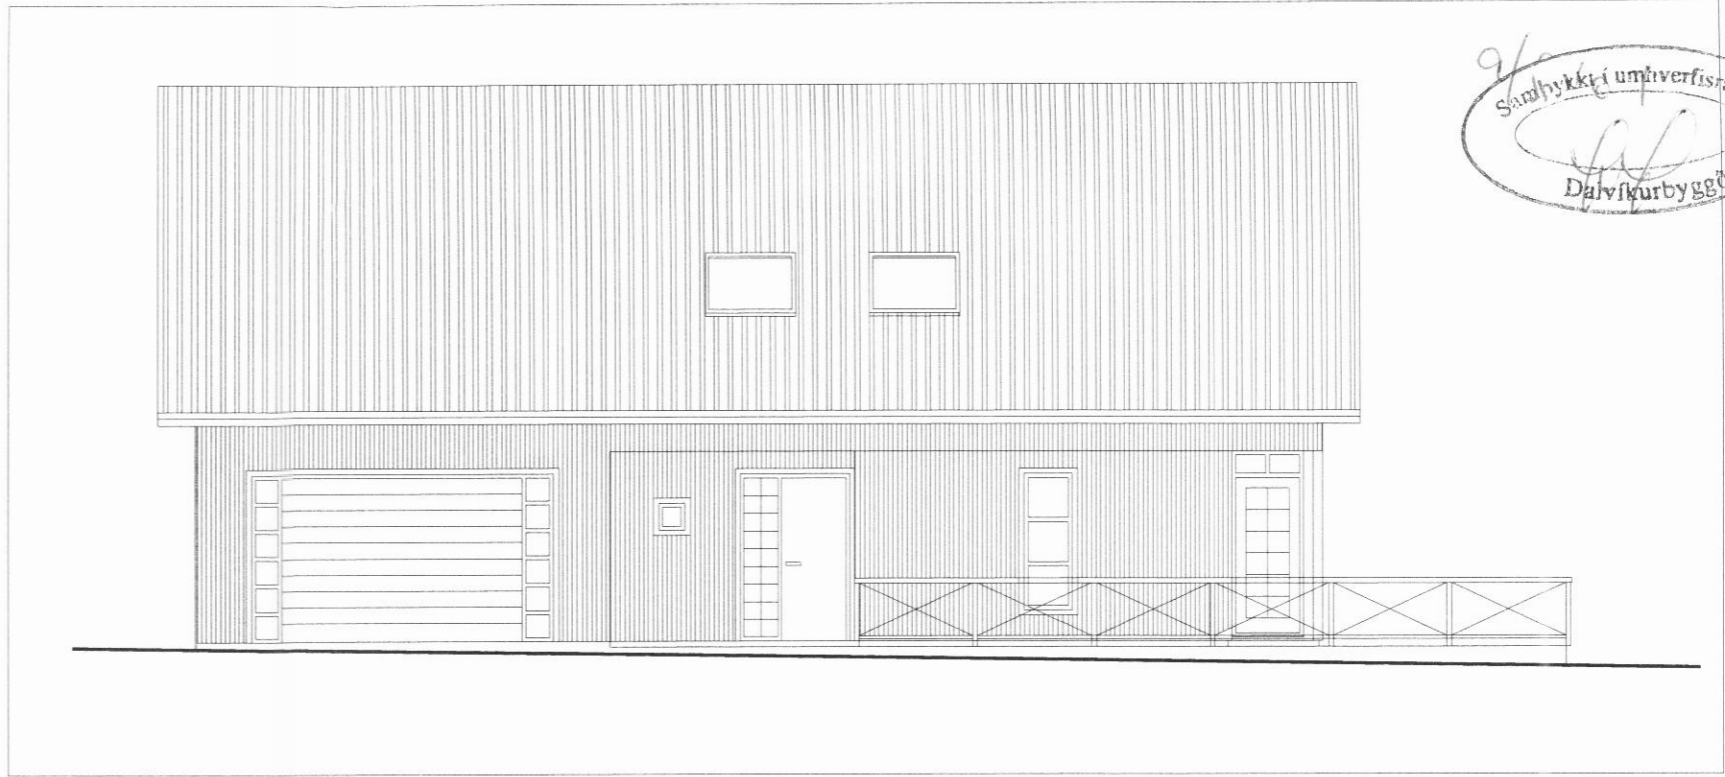

Vesturhlið