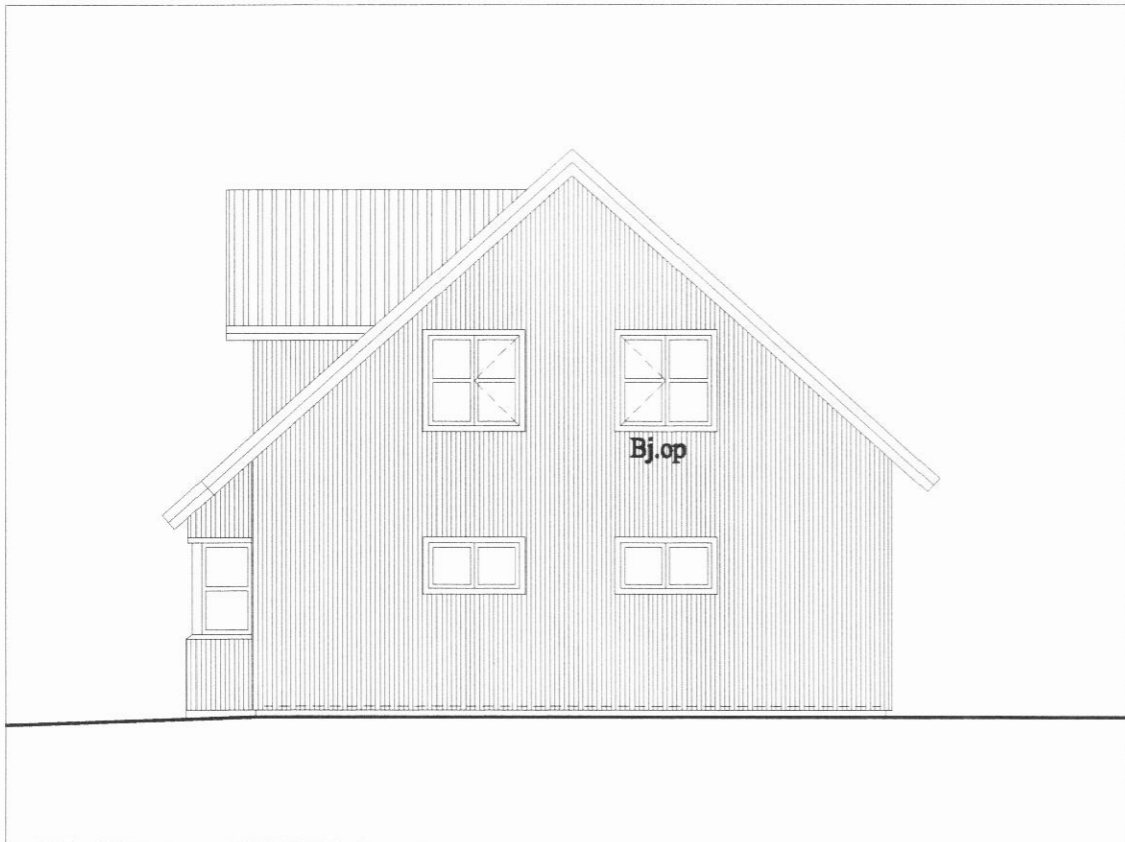

Suðurhlið

Vesturhlið

Norðurhlið

Austurhlið

# Hlíðarbrekka Svarfaðardal

verk: . telknöð AH kvarði: 1:100  
 efni: ÚTLIT EINBYLISHÚSS. 103  
 dagi: 22.04.2001 a: b: c: blað:  
**form** ARNI ARNASON hönnuð og innanhúsaarkitekt FfF  
 AGÚST HAFSTEINSSON arkitekt FfF  
 ARKITEKTAR HÖNNUÐIR KAUPANGI v/MYRARVEG 600 AKUREYRI Sími 482-6099