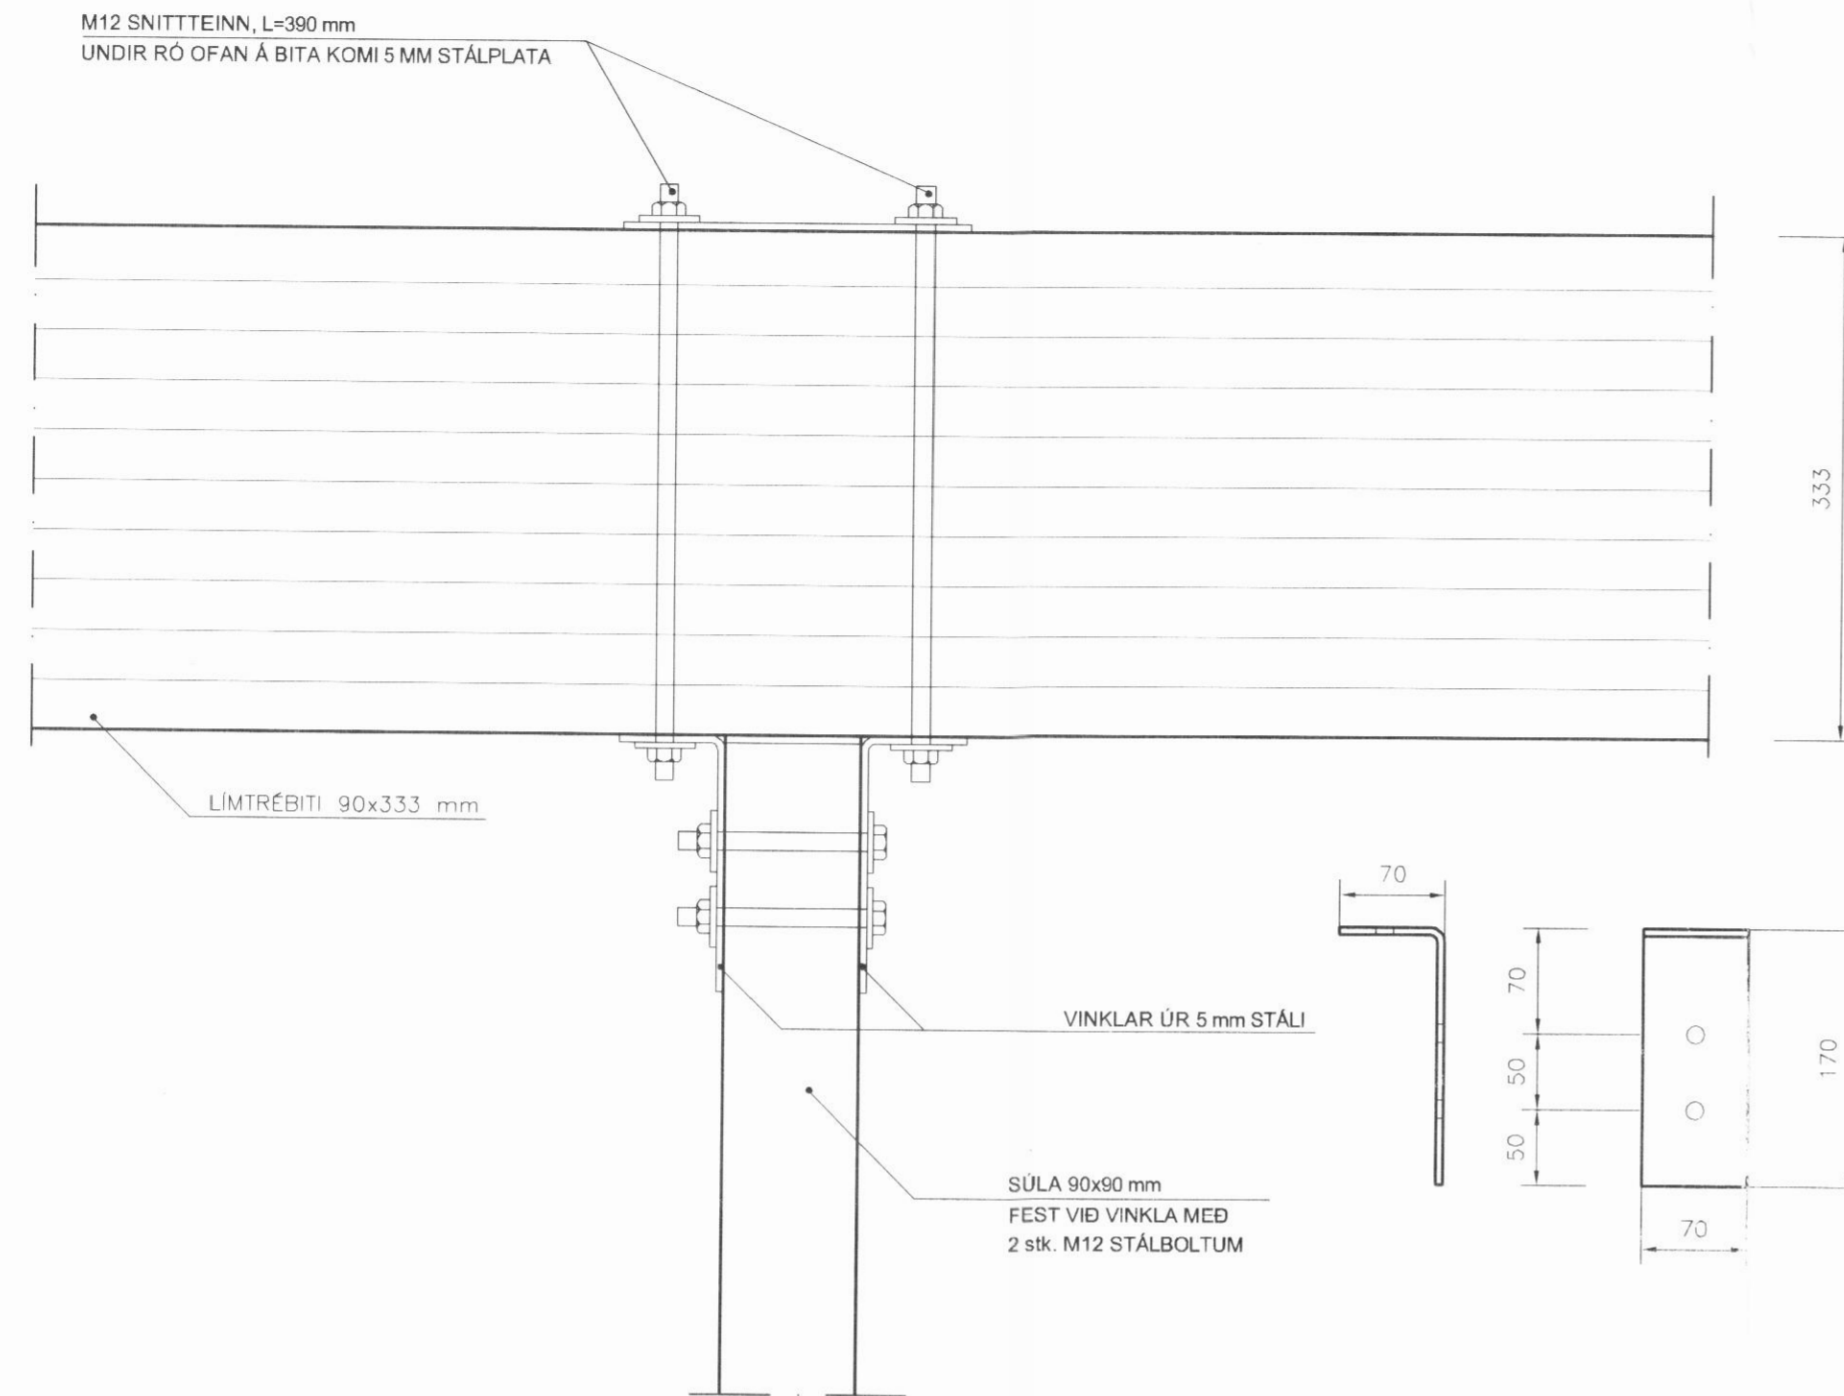

SÉRMYND M, 1:5