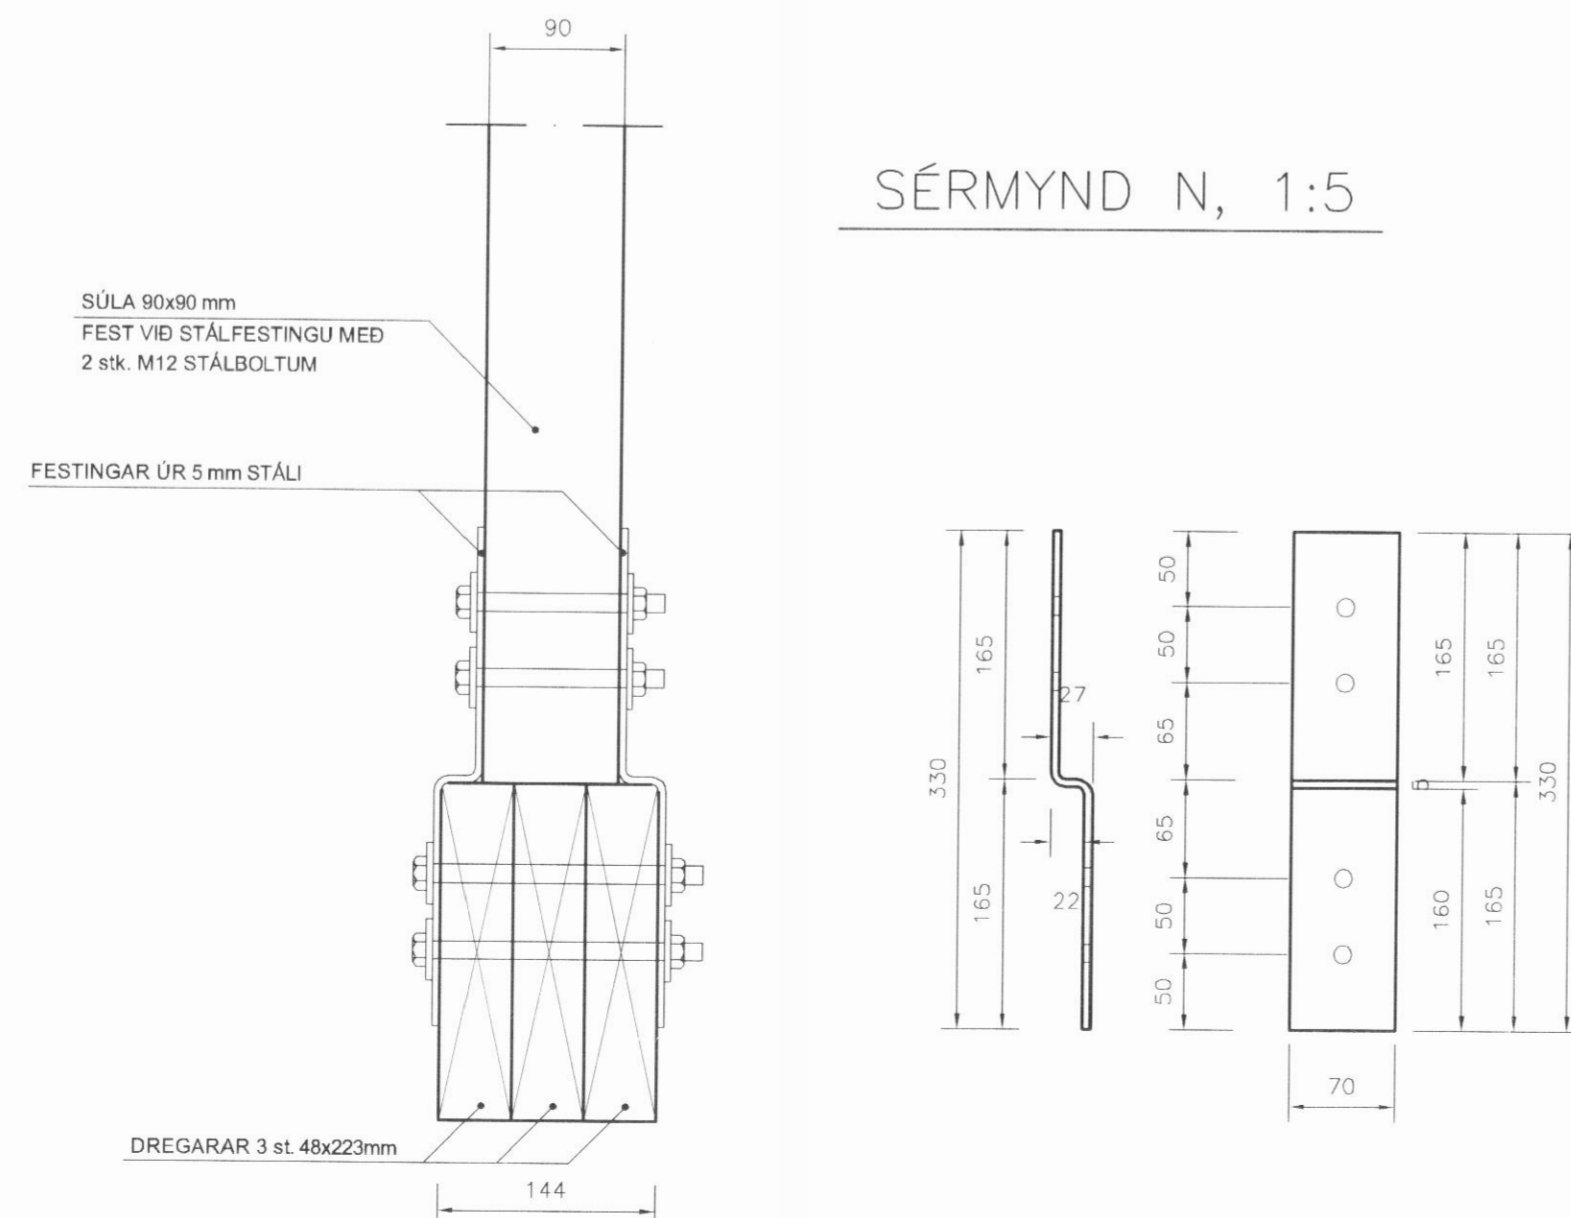

SÉRMYND N, 1:5

ATH.

SJÁ ALMENNAR SKÝRINGAR Á TEIKNINGU NR. 700

ÁRNI GUNNAR KRISTJÁNSSON FTFÍ
HELGAMAGRASTRÆTI 22 600 AKUREYRI S. 462 2022, GSM: 898 3333, kt.: 231161-3849
HM-22 ehf. kt.: 570107-0700, netfang: hm22@est.is

VERKHEITI

SUMARHÚS BIRKIHLÍÐ Í LANDI KÓNGSSTAÐA SKÍÐADAL

HEITI TEIKNINGAR		Sérmyndir M og N		VERK NR	Á07-005
				TEIKNING NR	707
HANNAÐ	ÁGK	TEIKNAD	ÁGK	YFIRFARIÐ	DAGS
					16.11.2007
BREYTT					KVARDI
		1	2	3	1:5
					4