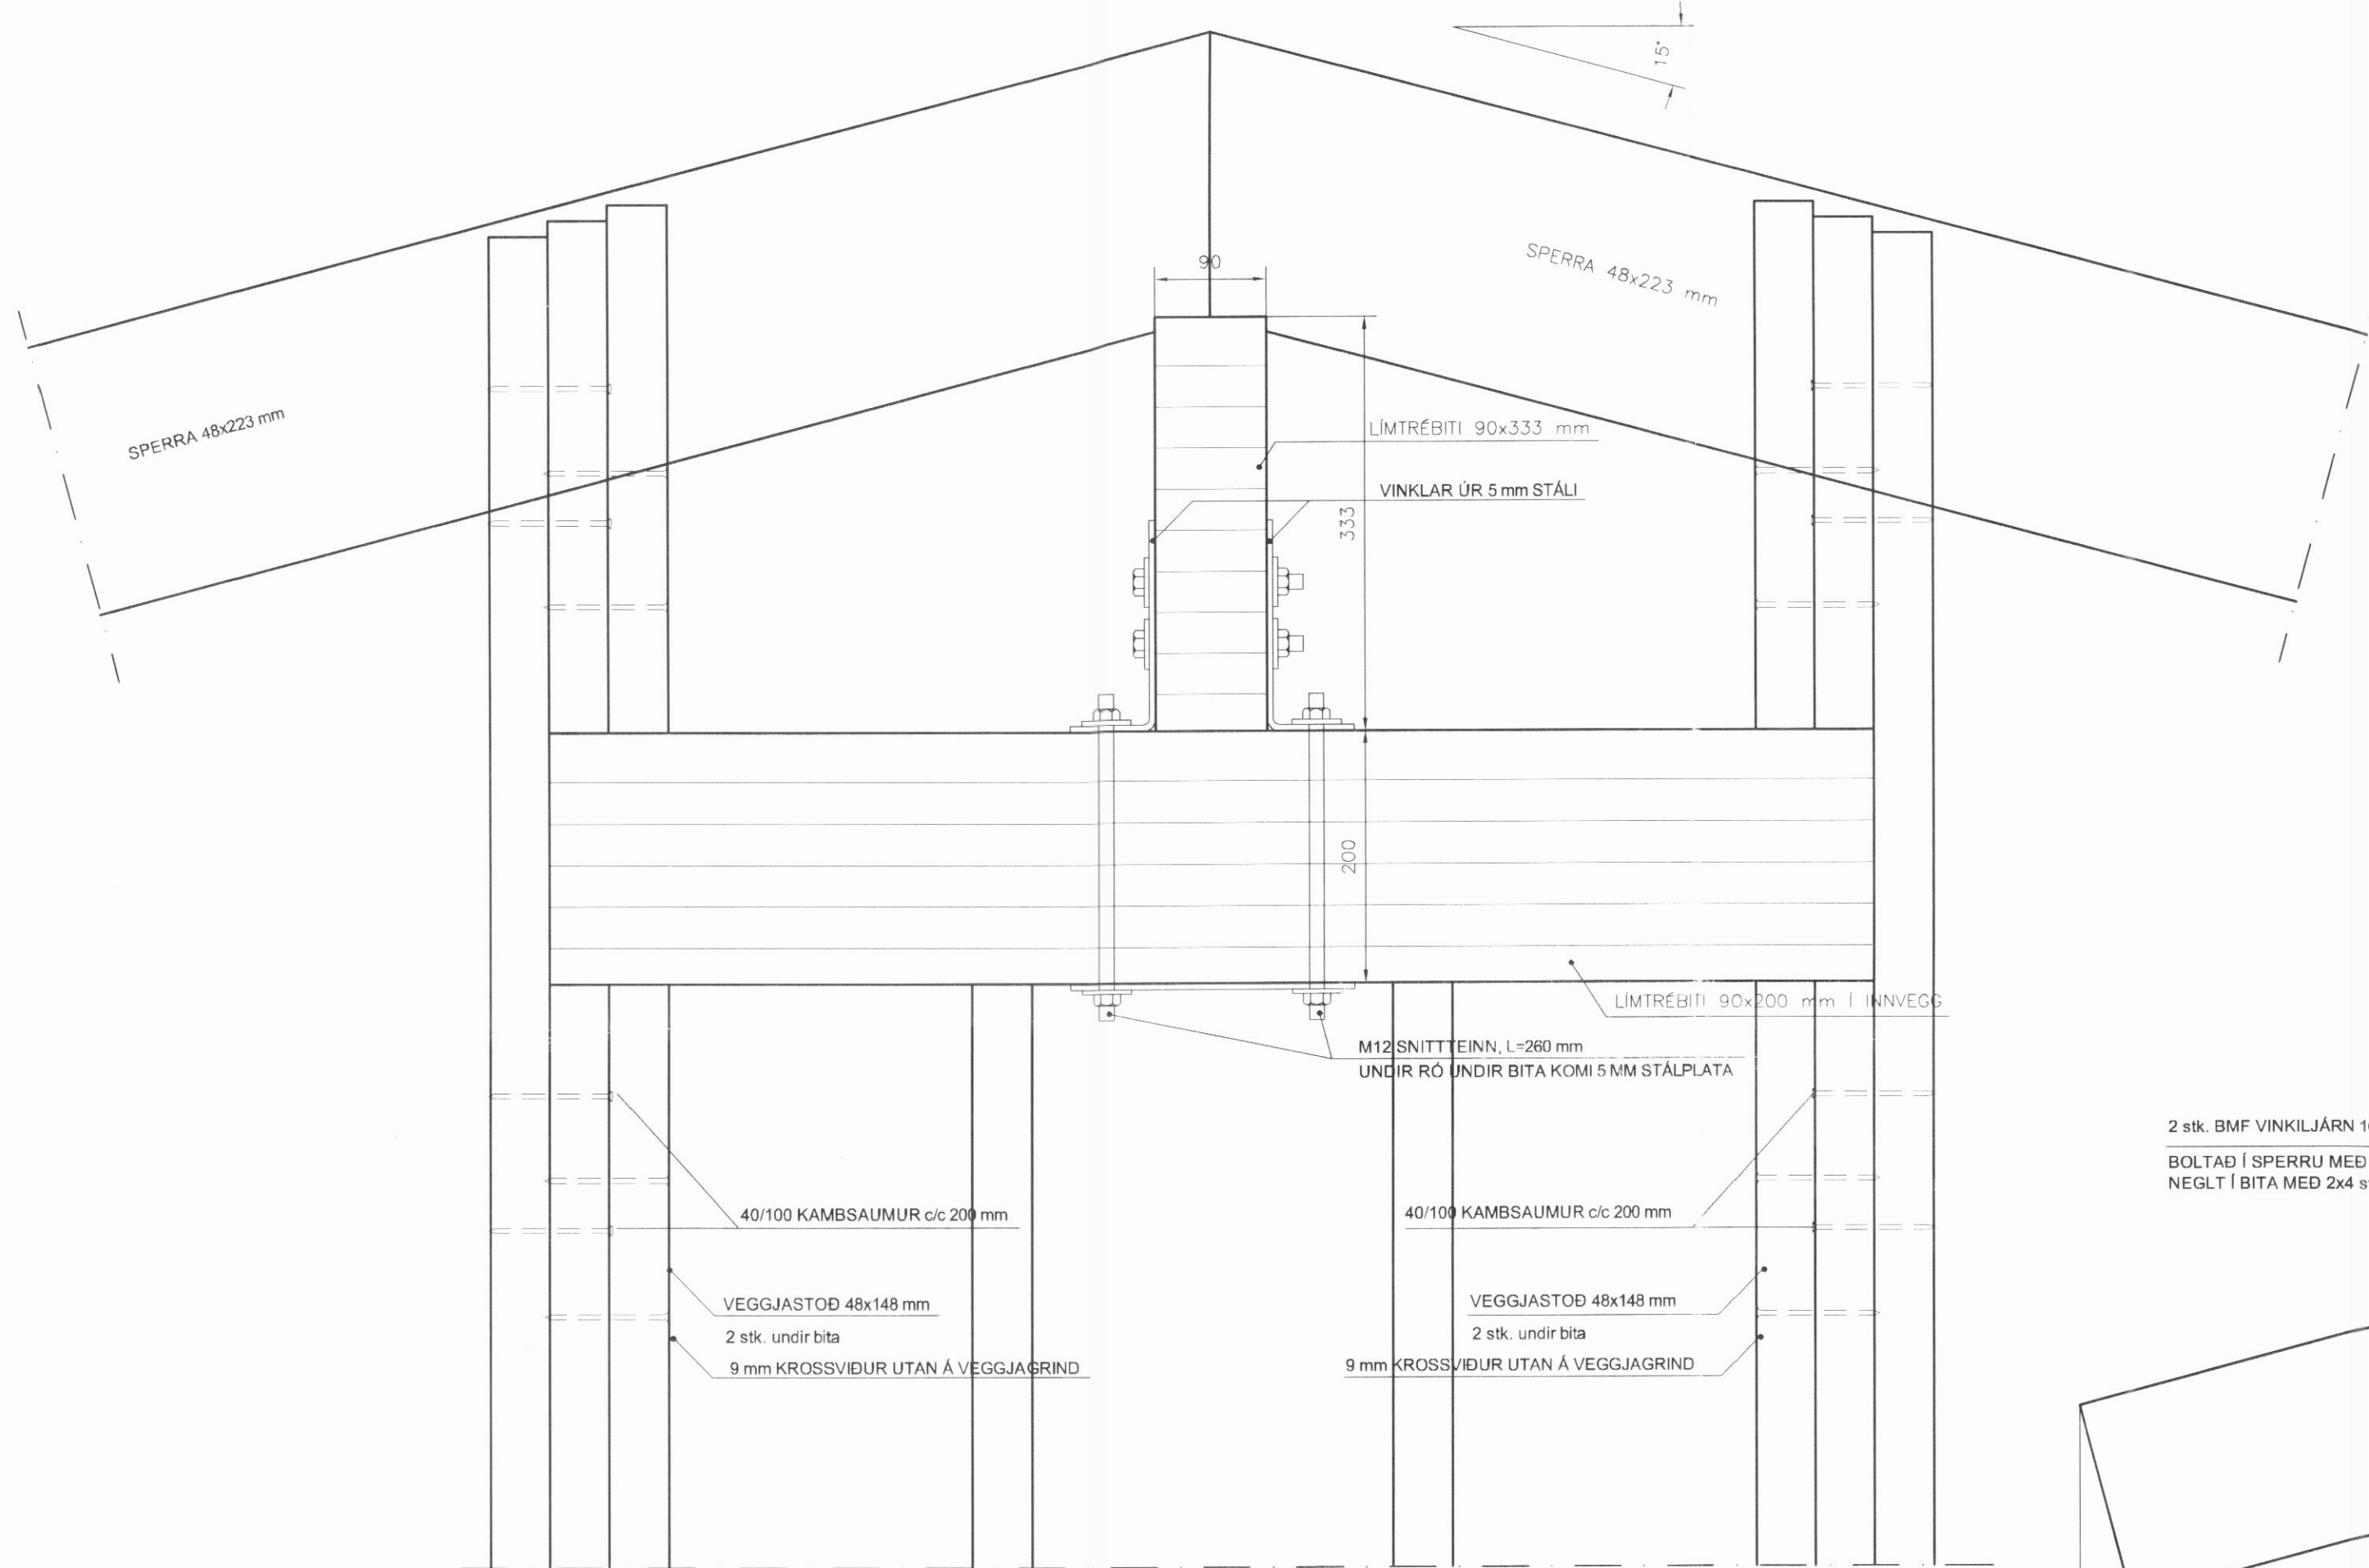

SÉRMYND K, 1:5