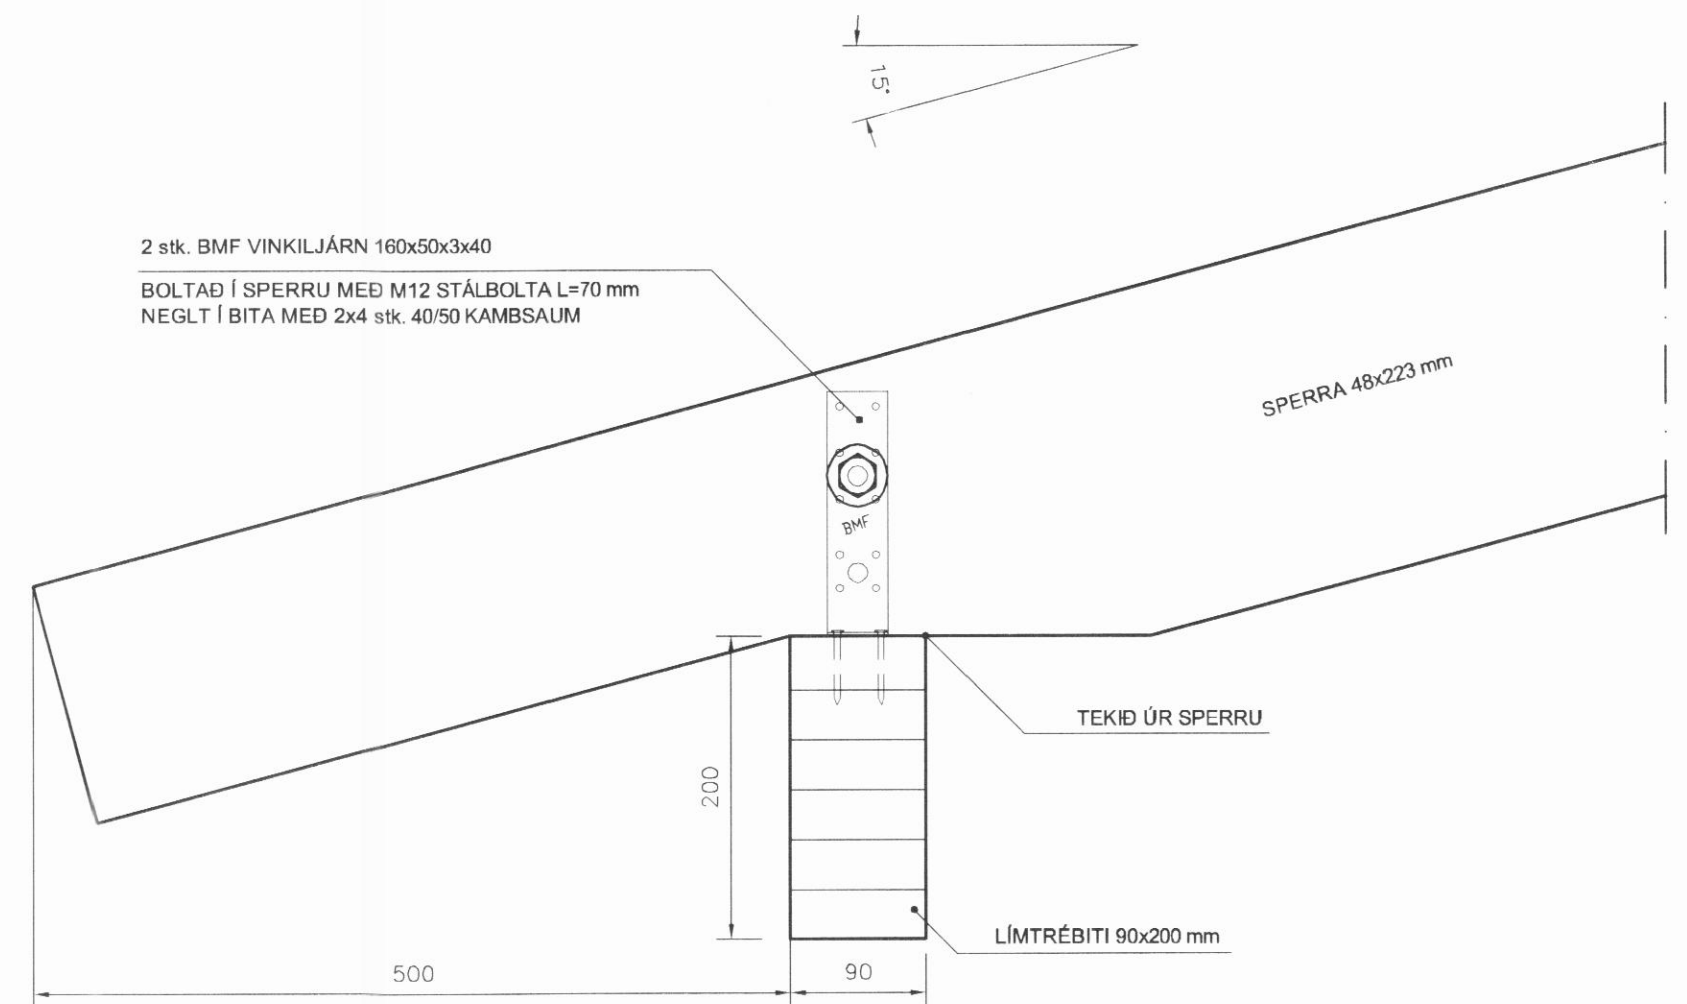

SÉRMYND L, 1:5

ATH.

SJÁ ALMENNAR SKÝRINGAR Á TEIKNINGU NR. 700

ÁRNI GUNNAR KRISTJÁNSSON FTFÍ
HELGAMAGRASTRÆTI 22 600 AKUREYRI S: 462 2022, GSM: 898 3333, kt.: 231161-3849
HM 22 ehf. kt.: 570107-0700, netfang: hm22@est.is

VERKHETTI				SUMARHÚS BIRKIHLÍÐ Í LANDI KÓNGSSTAÐA SKÍÐADAL	
HEITI TEIKNINGAR			Sérmyndir K og L		VERK NR. Á07-005
					TEIKNING NR. 706
HANNAÐ	ÁGK	TEIKNAD	ÁGK	YFIRFARID	DAGS 16.11.2007
BREYTT		1		2	3
					KVARDI 1:5
					4