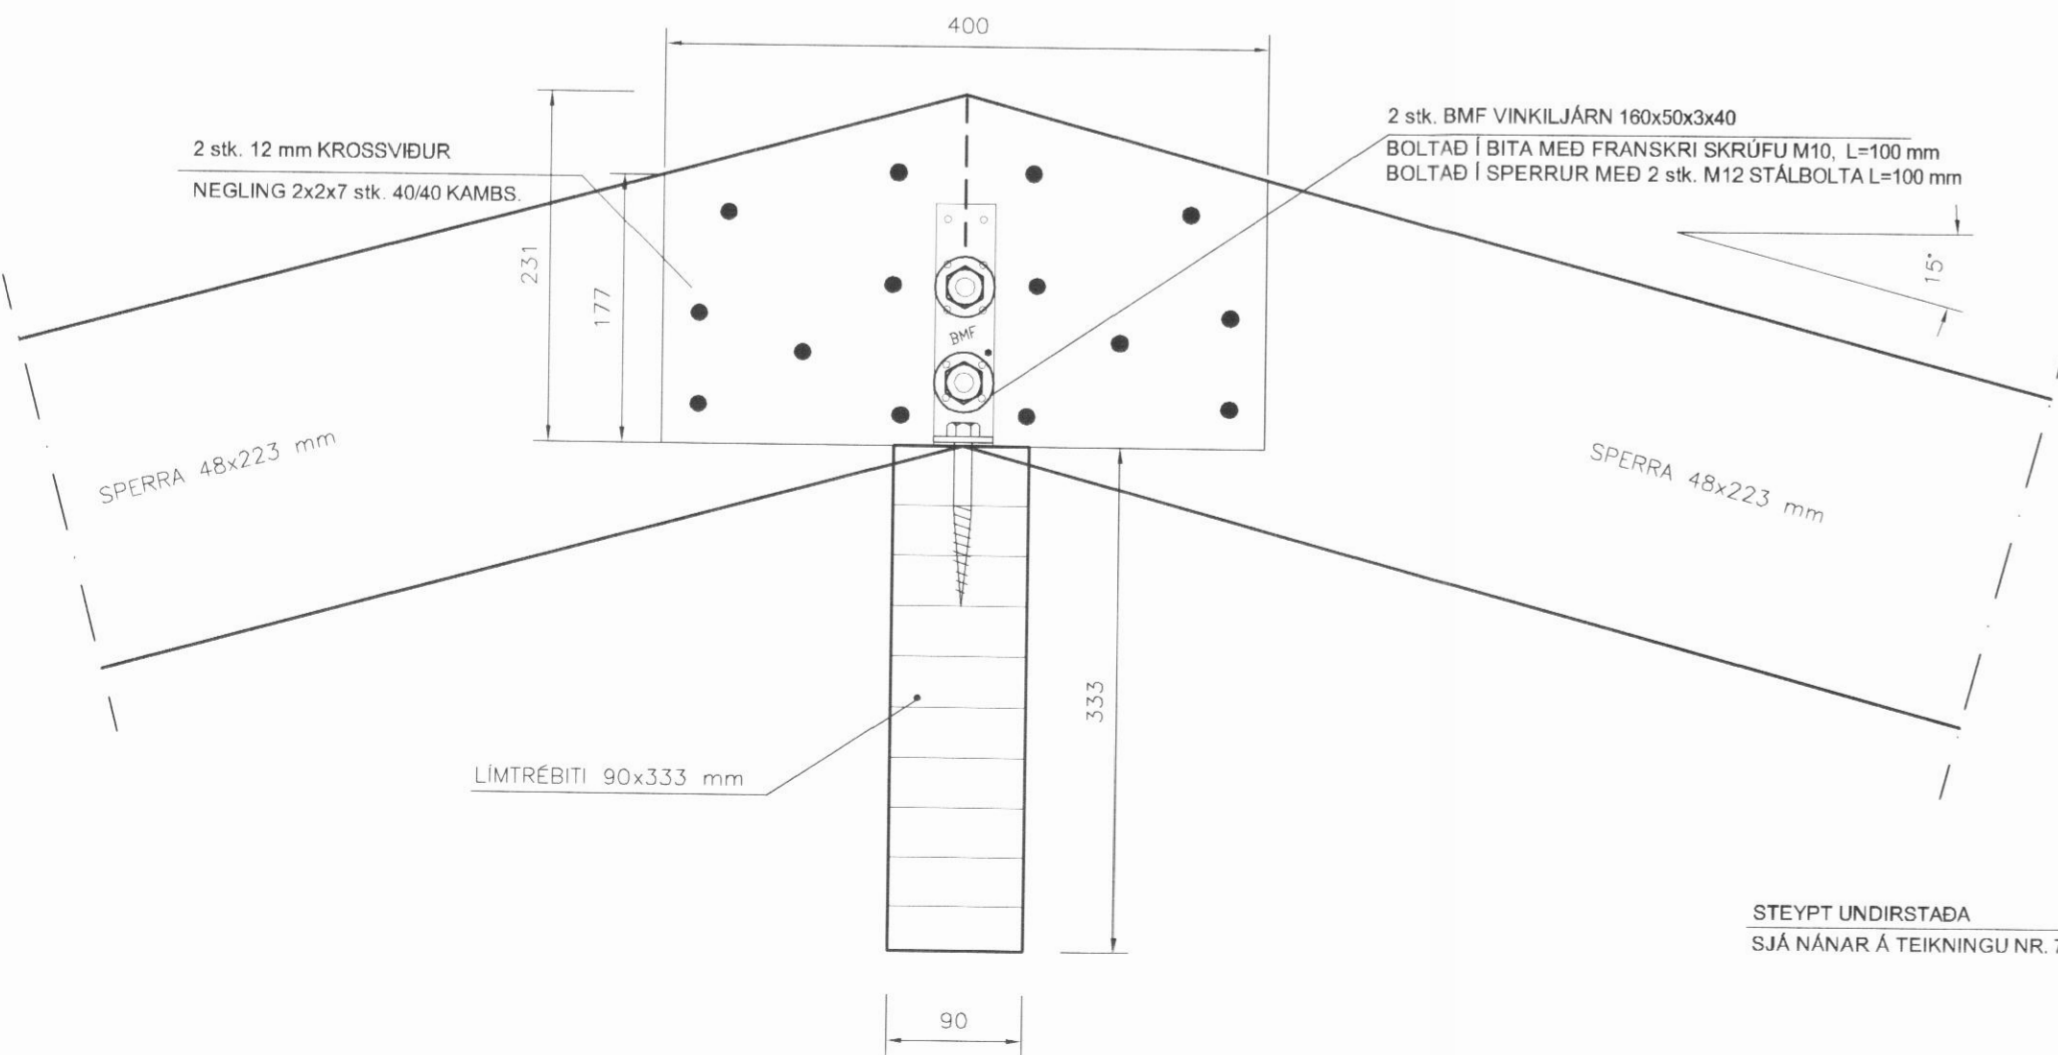

SÉRMYND J, 1:5

STEYPT UNDIRSTAÐA
SJÁ NÁNAR Á TEIKNINGU NR. 701 OG 702

ATH.

SJÁ ALMENNAR SKÝRINGAR Á TEIKNINGU NR. 700

ÁRNI GUNNAR KRISTJÁNSSON FTFÍ
HELGAMAGRASTRÆTI 22 600 AKUREYRI S. 462 2022, GSM: 898 3333, kt.: 231161-3849
HM 22 ehf. kt.: 570107-0700, netfang: hm22@est.is

VERKHEITI				SUMARHÚS BIRKIHLÍÐ Í LANDI KÓNGSSTAÐA SKÍÐADAL			
HEITI TEIKNINGAR				Sérmyndir G, H, I, J			
				VERK NR. 07-005		TEIKNING NR. 705	
HANNAÐ	ÁGK	TEIKNAD	ÁGK	YFIRFARIÐ	DAGS	16.11.2007	KVARÐI
BREYTT			1		2	3	4
						1:5