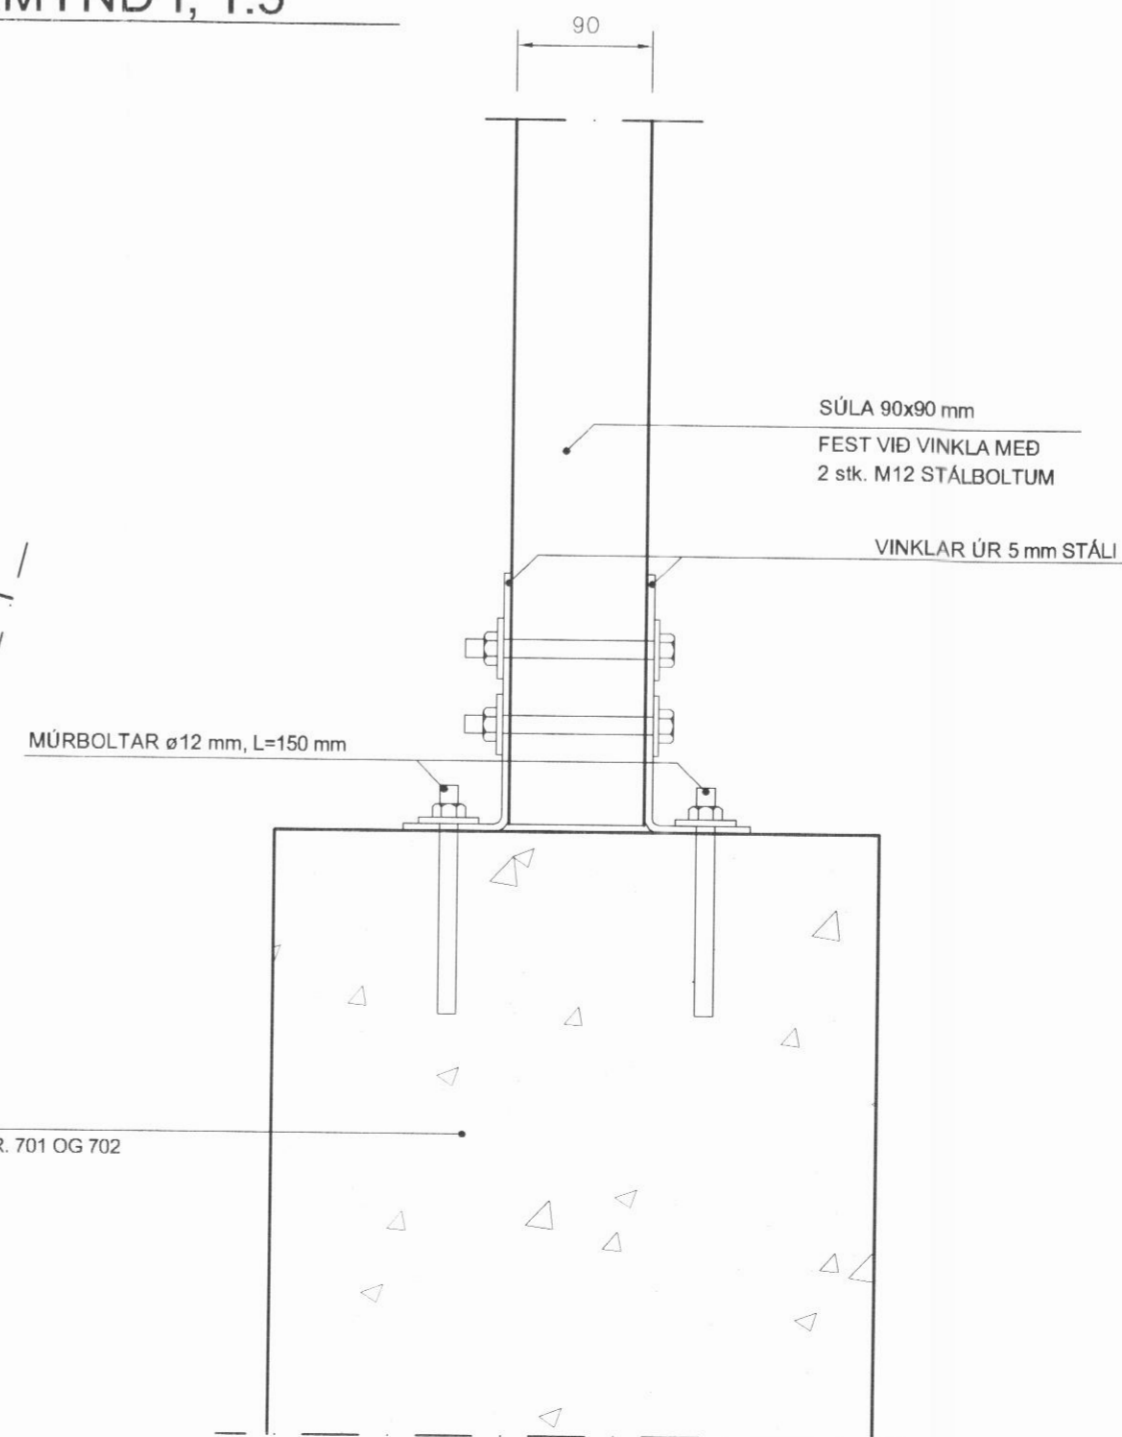

SÉRMYND I, 1:5

STEYPT UNDIRSTAÐA
SJÁ NÁNAR Á TEIKNINGU NR. 701 OG 702

ATH.

SJÁ ALMENNAR SKÝRINGAR Á TEIKNINGU NR. 700

ÁRNI GUNNAR KRISTJÁNSSON FTFÍ
HELGAMAGRASTRÆTI 22 600 AKUREYRI S. 462 2022, GSM: 898 3333, kt.: 231161-3849
HM 22 ehf. kt.: 570107-0700, netfang: hm22@est.is

VERKHEITI				SUMARHÚS BIRKIHLÍÐ Í LANDI KÓNGSSTAÐA SKÍÐADAL			
HEITI TEIKNINGAR				Sérmyndir G, H, I, J			
				VERK NR. 07-005		TEIKNING NR. 705	
HANNAÐ	ÁGK	TEIKNAD	ÁGK	YFIRFARIÐ	DAGS	16.11.2007	KVARÐI
BREYTT			1		2	3	4
						1:5