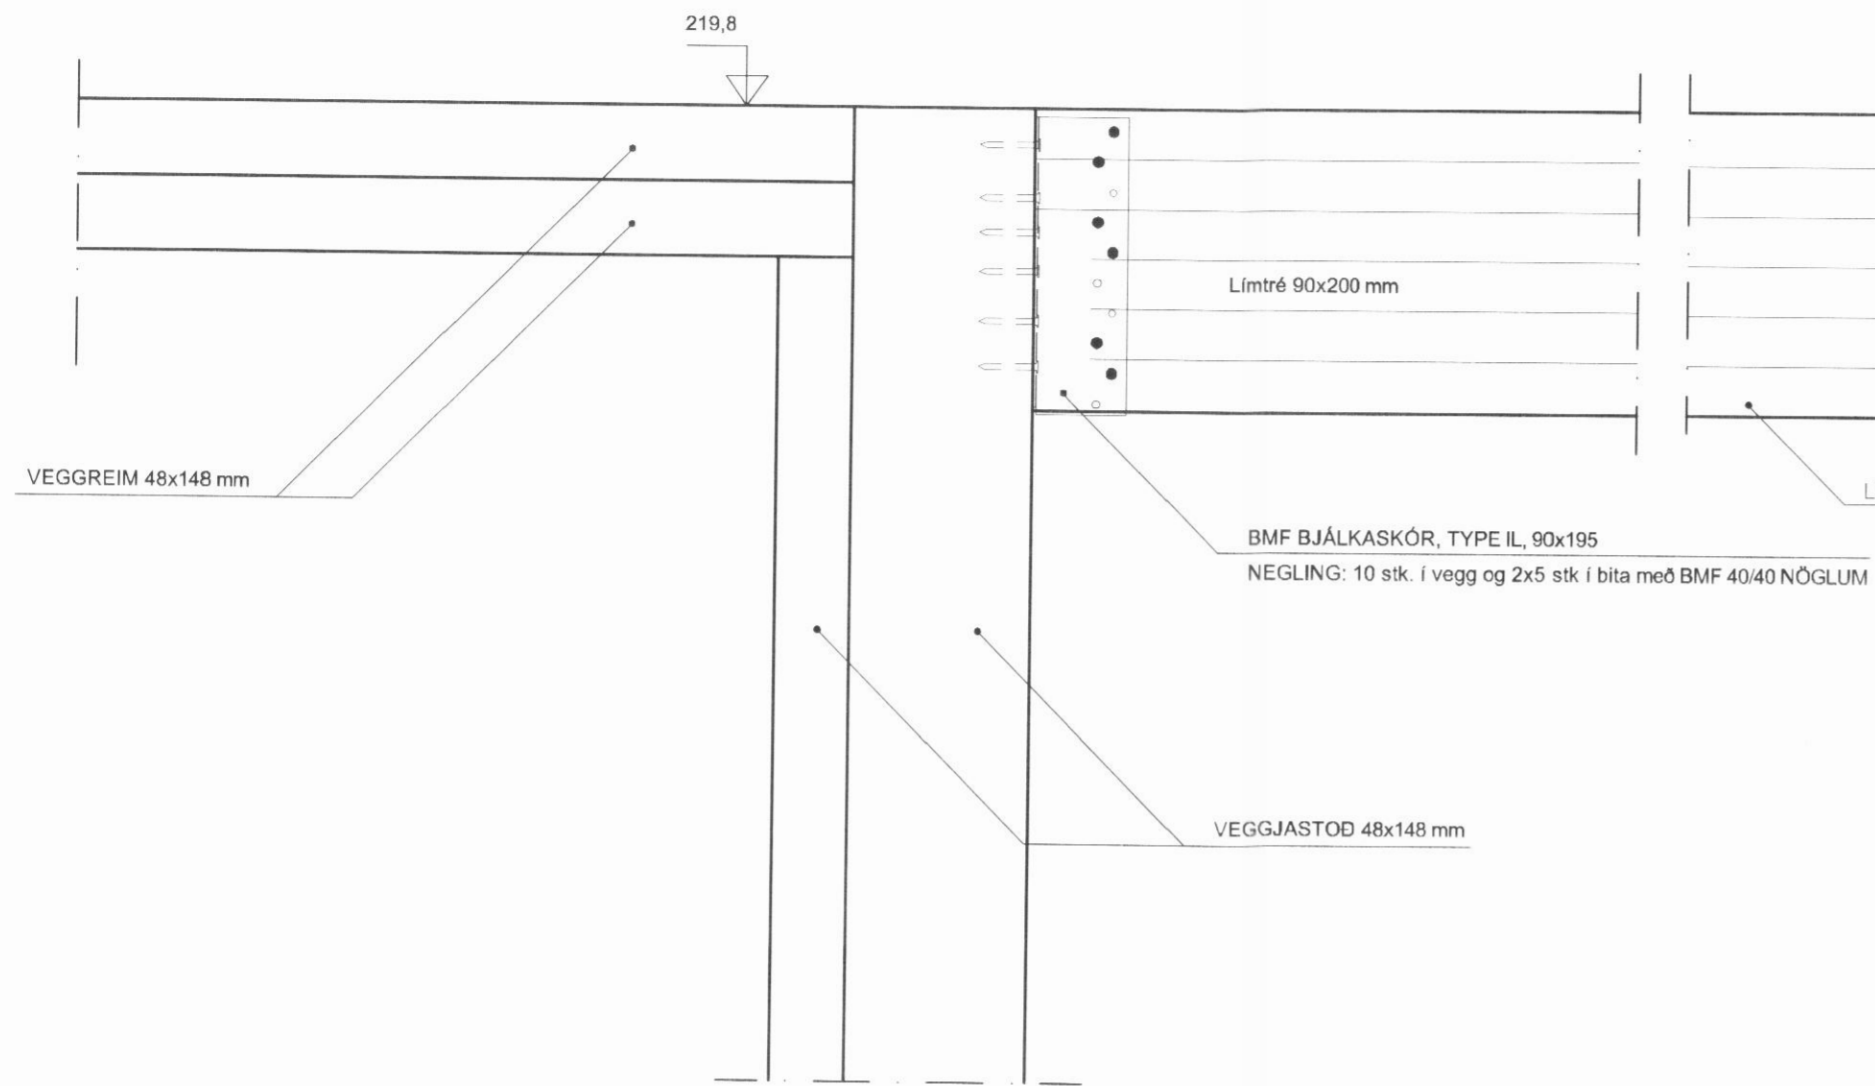

SÉRMYND G, 1:5

SÉRMYND I, 1:5