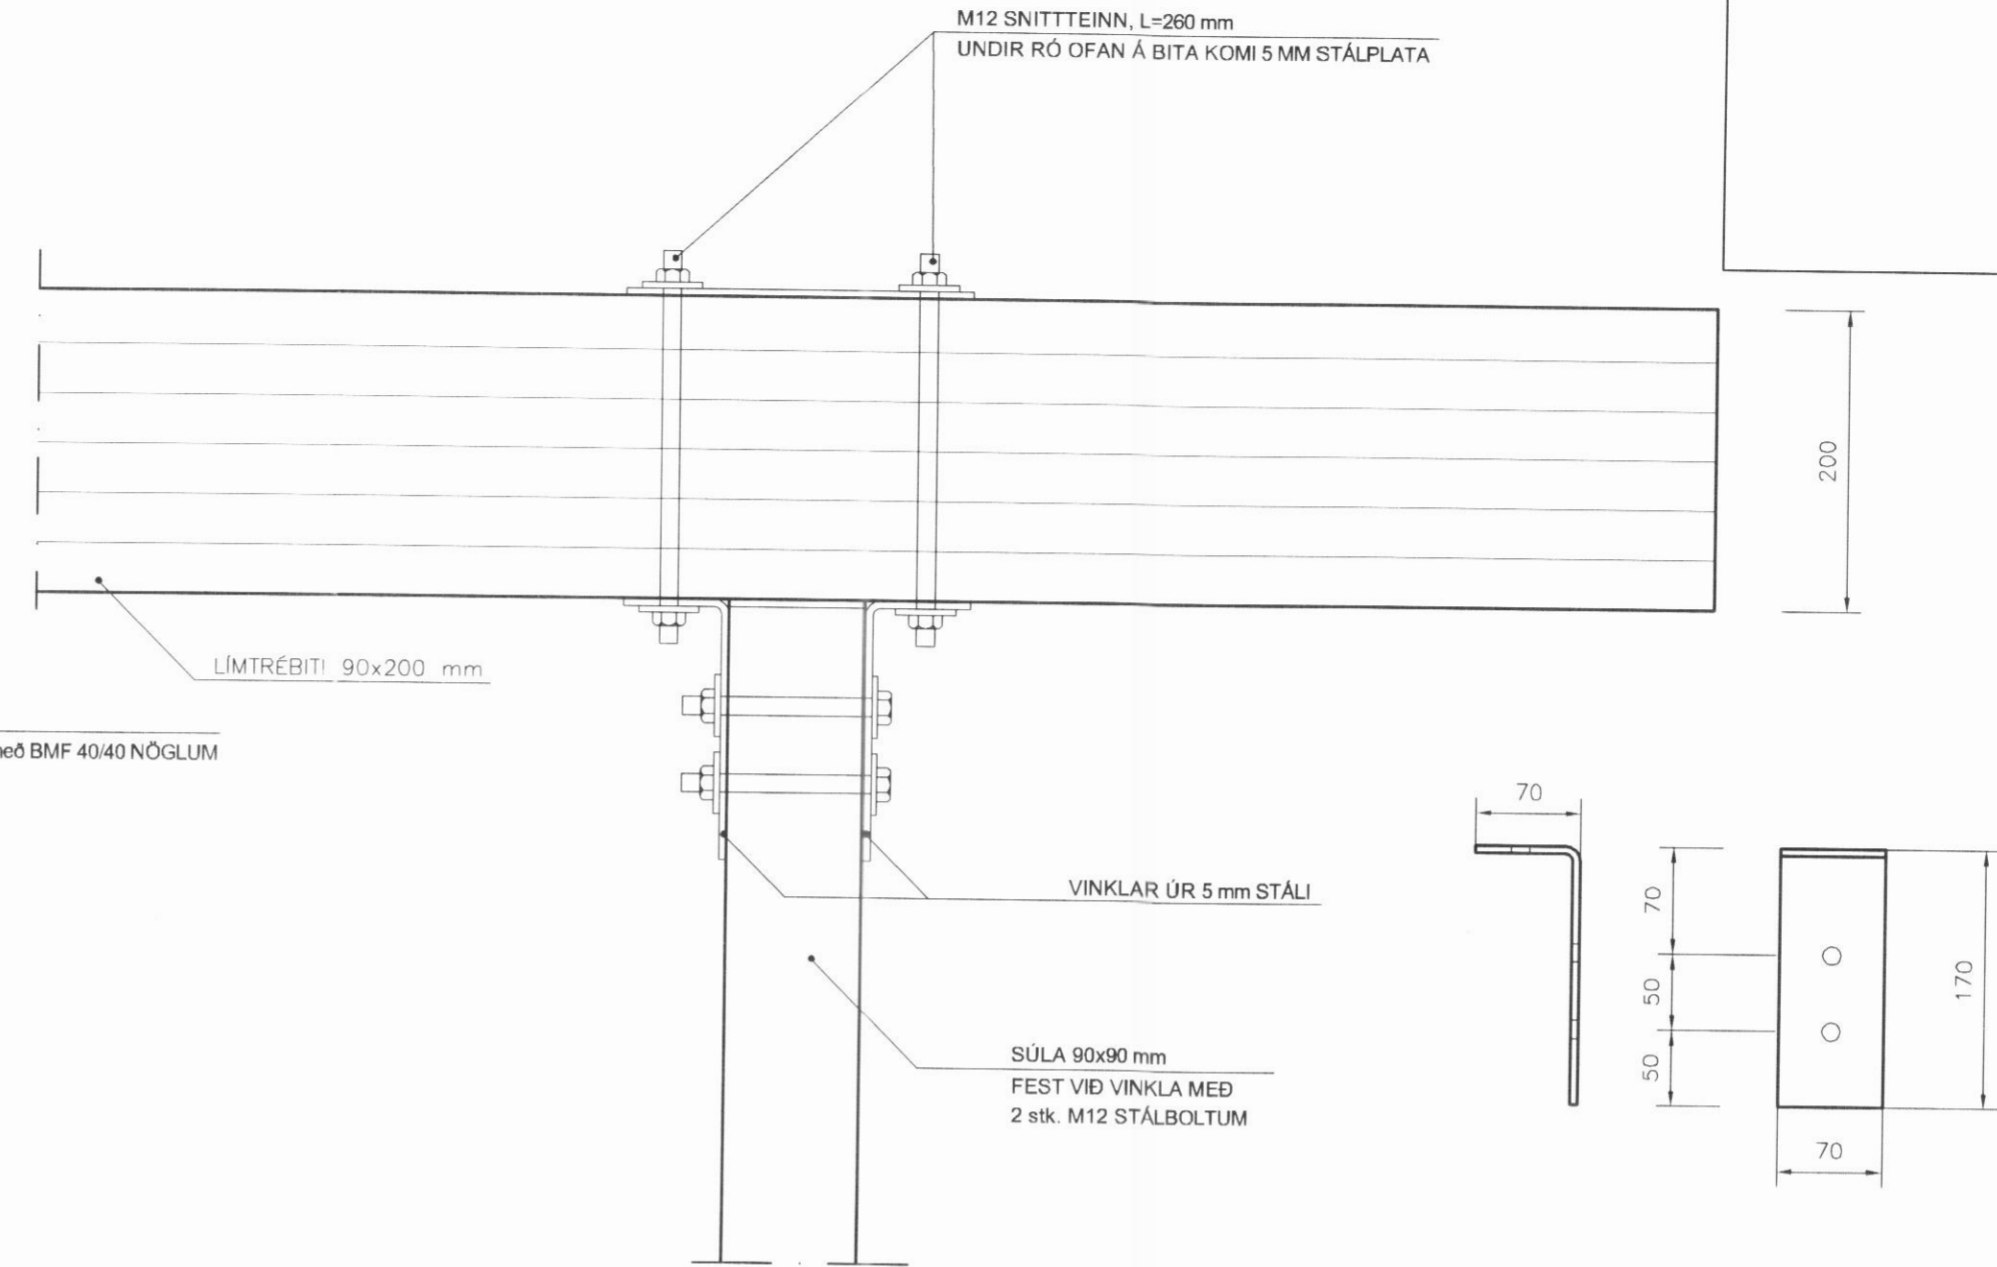

SÉRMYND G, 1:5

HLIÐARMYND AF
SÉRMYND H, 1:5

SÉRMYND I, 1:5