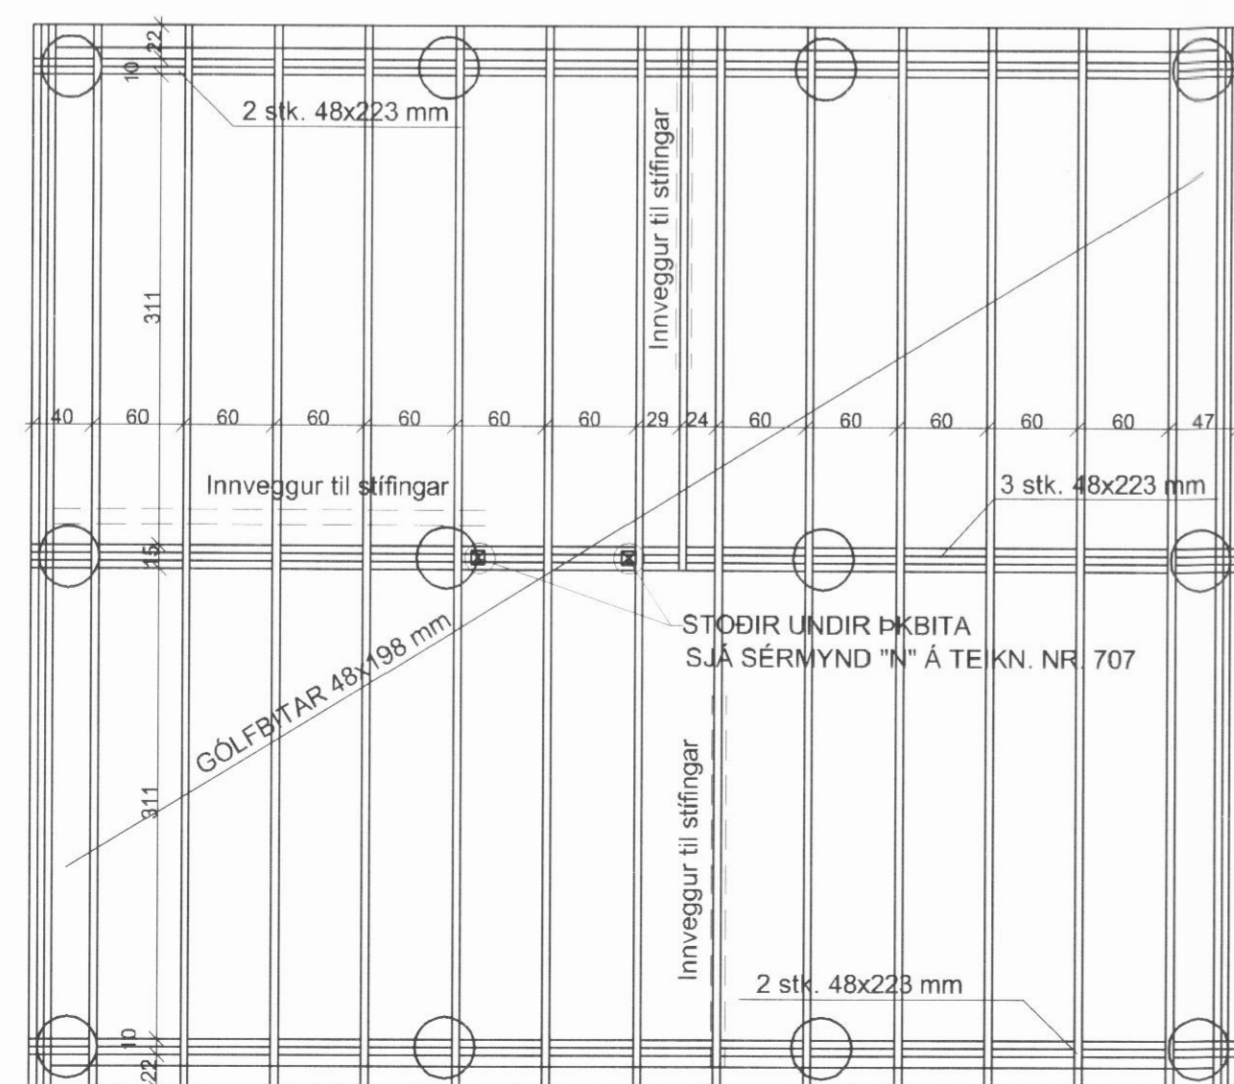

UNDIRSTÖÐUR, GRUNNMYND 1:50

GÓLFBITAR, GRUNNMYND 1:50