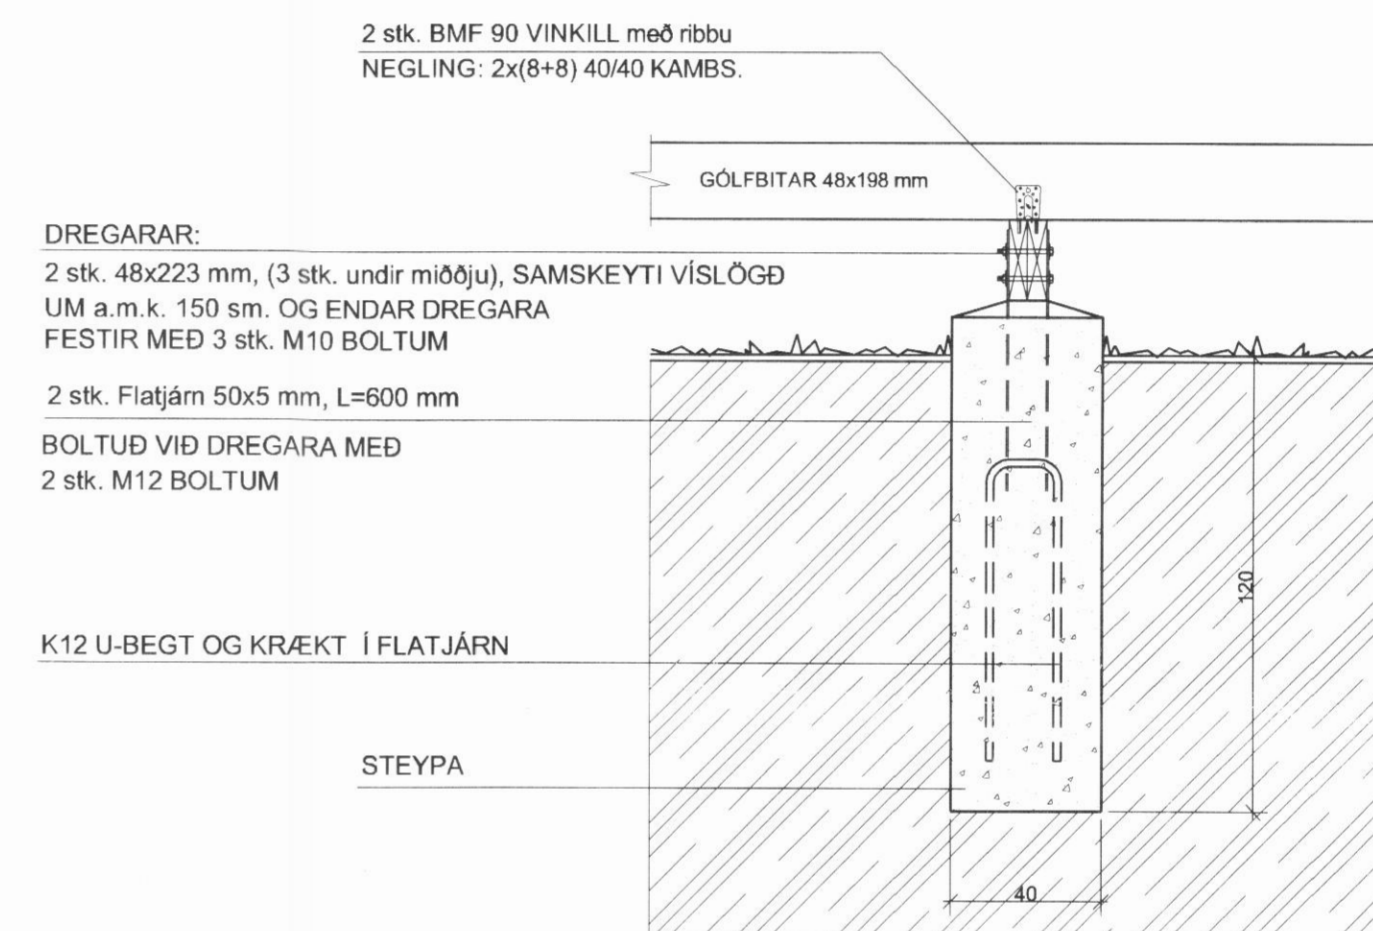

#### SKÝRINGAR:

UNDIRSTÖÐUR ERU  $\varnothing$  40 sm. PAPP- EÐA BLIKK RÖR SEM Fyllt ERU MEÐ STEINSTEYPU. GRAFIÐ ER FYRIR RÖRUNUM NIÐUR Á FAST EÐA A.M.K. 120 sm. NIÐUR FYRIR JARÐVEGSFYRIBORD. SETJA SKAL 1 stk. K12 U-BEYGT, L=120, Í HVERT RÖR OG ÞRÆÐA Í LYKKJUNA FLATJÁRN, 50x5,0 mm OG SKULU ENDAR FLATJÁRNS NÁ 18 sm. UPP ÚR STEYPU. DREGARAR ERU BOLTADIR VIÐ UNDIRSTÖÐUR MEÐ 2 stk. M12 BOLTUM Í GEGNUM FLATJÁRNIN OG DREGARANN. GÓLFBITAR ERU FESTIR Á DREGARA MEÐ BMF 210 BJÁLKAANKERUM SEM NEGLIST MEÐ 3 stk. BMF 40/40 KAMBSAUM BÆÐI Í GÓLFBITA OG DREGARA. ÖLL MÁL ERU Í SENTIMETRUM.