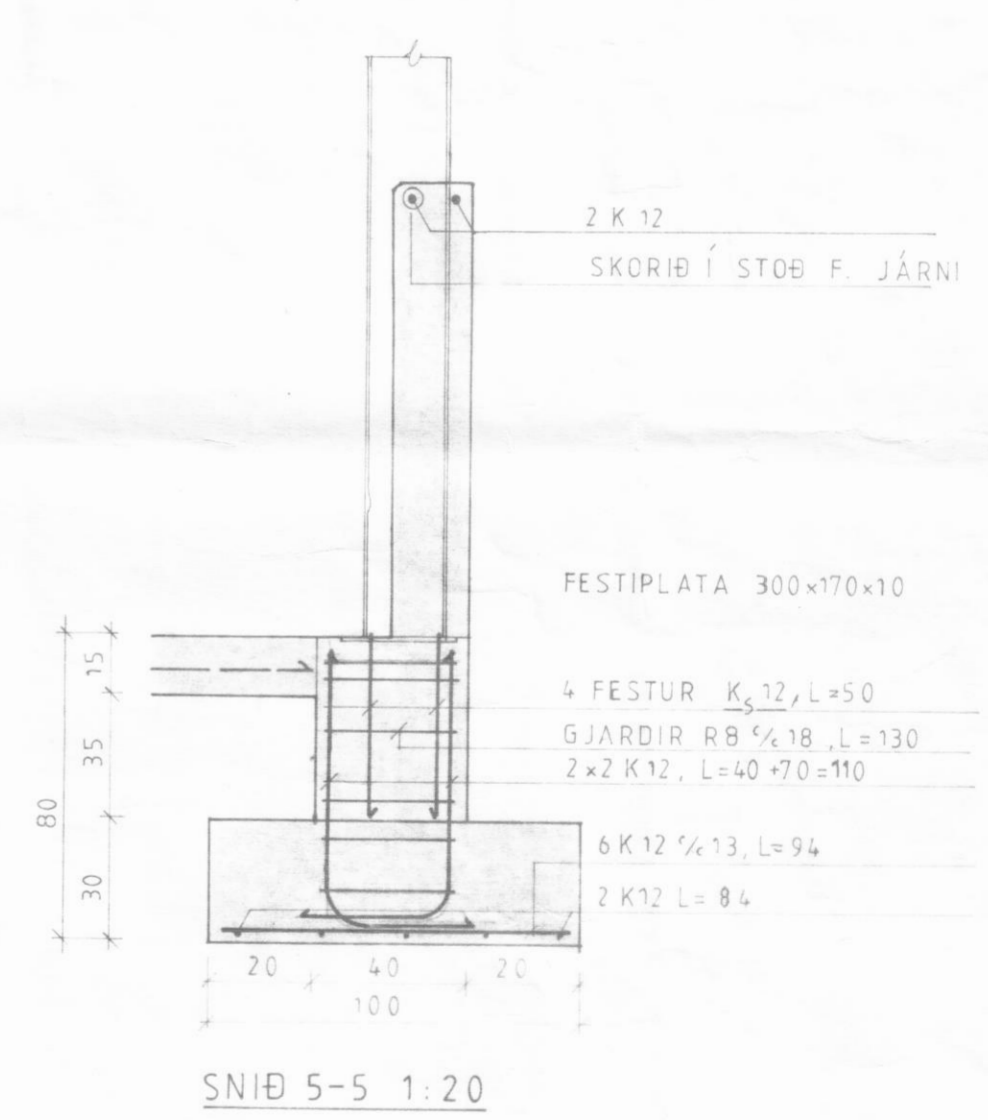

SKÝRINGAR:
 ALLUR LÍFRÉNN JARFVENDUR SKAL FIARLEIÐUR ÚR HÚSSTÆÐI
 GRAFIÐ SÉ Í TÖKULÖÐNINGINN FYRIR ÚNNSÆTUNUM OG Fyllt
 UPP Í RÉTTA HÆÐ MEÐ HREINNI VÉLJAPPARI MOL
 UNDIR PLOTU SKAL Fyllt UPP Í RÉTTA HÆÐ MEÐ HREINNI
 MALARFYLLINGU SEM VÉLJAPPIST Í 30 SM LÖGUM.
 K 10 TÁKNAR 10mm KAMPSTÁL KS 40
 Ks 12 12 SLETT STÁL
 R 8 8 SLETT STÁL
 STEYPA SÉ S-200

TEIKN.NR.
 K 01