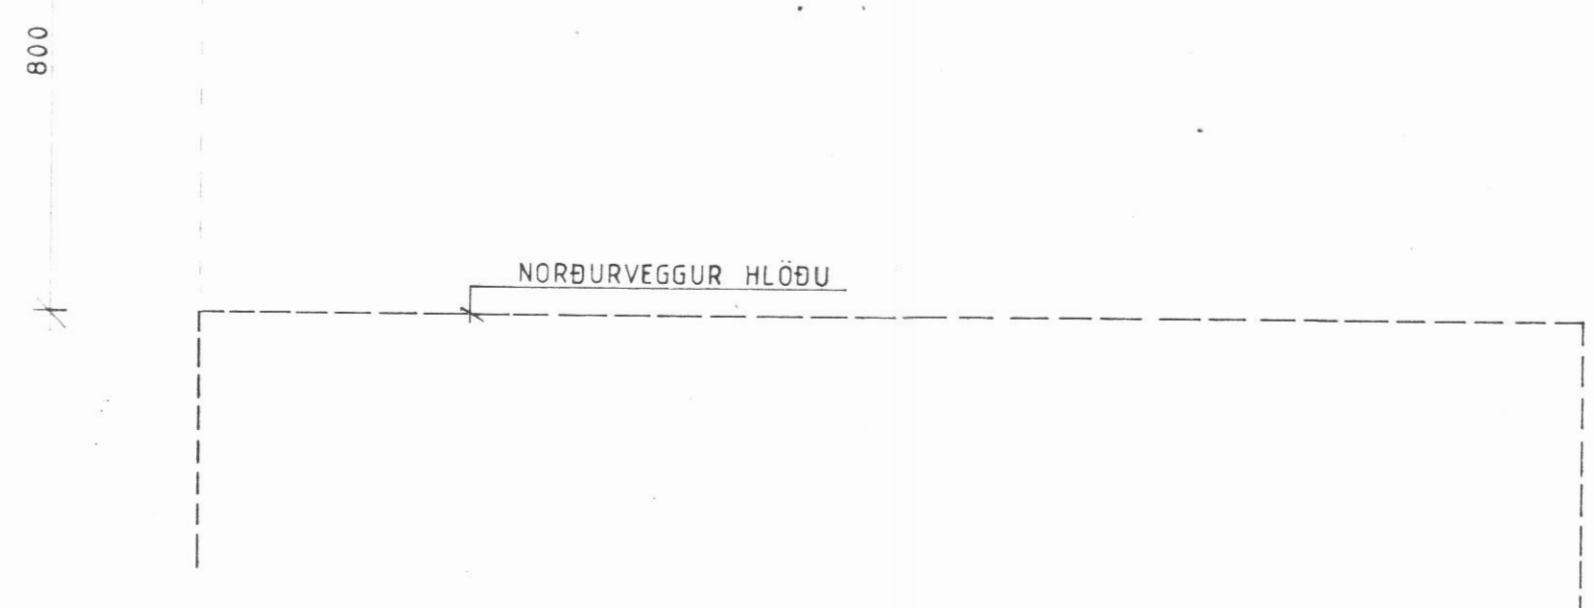

GRUNNMYND 1:100

AFSTÖÐUMYND 1:2000

STÆRÐIR:

FLATARMÁL	160 M ² BR
RÚMMÁL	704 M ³ -

KLAUFA-BREKKNKOT

VERKFÆRAHÚS

HEITI GRUNNMYND OG AFSTÖÐUMYND

H-NR. 87003 HANNAD Bj
 KVAFDI 1:100, 1:2000 REIKNAD
 DAGS. JÚLÍ '87 TEIKNAD Bj
 BREYTT