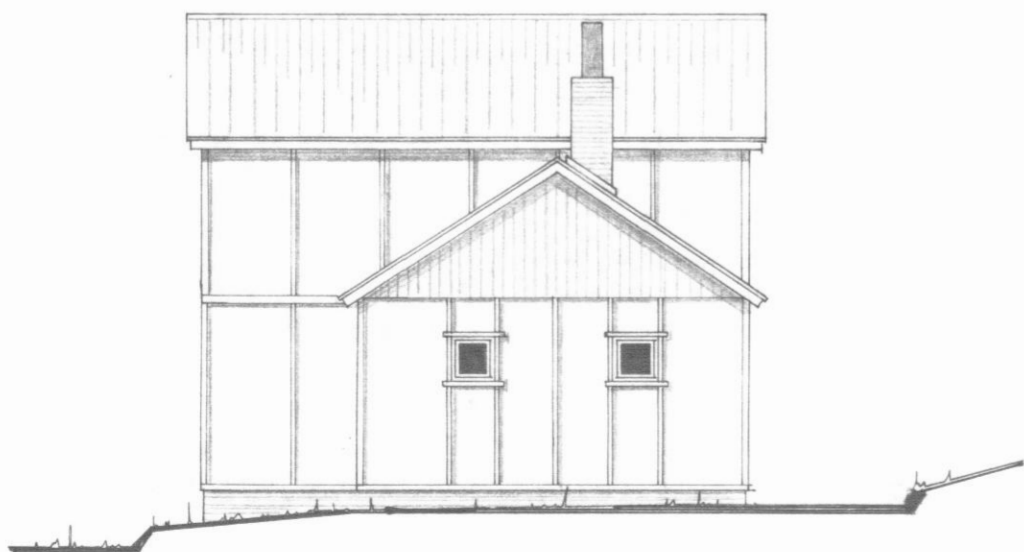

NORÐUR

VESTUR

SUÐUR

AUSTUR

Klaufa-
brekknakot sv.

HÆKKUN Á RISI MIÐÁLMU

HEITI ÚTLIT

H-NR. 21001 HANNAÐ bj
KVARÐI 1:100 REIKNAD
DAGS. JÚNÍ 1991 TEIKNAD bj
BREYTT