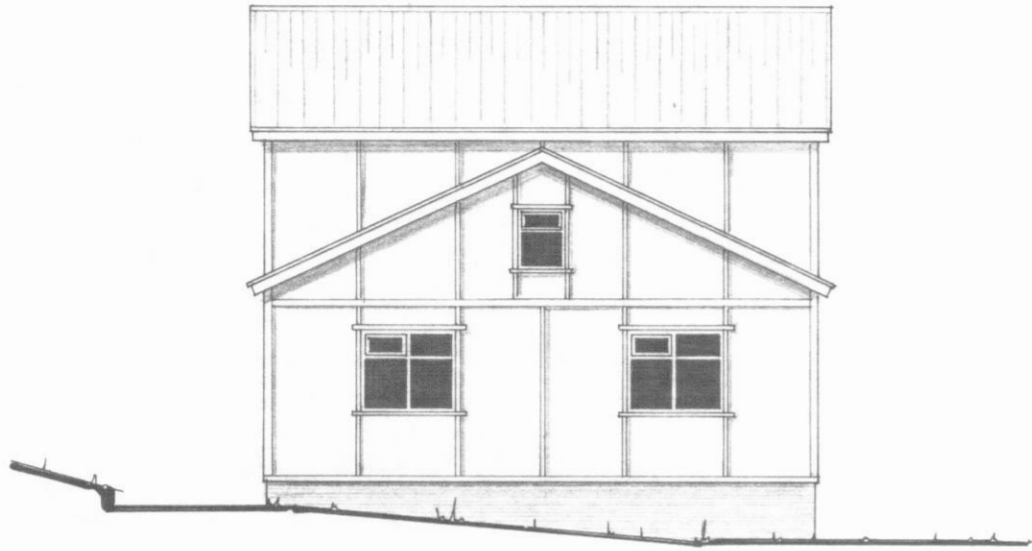

NORÐUR

VESTUR

SUÐUR

AUSTUR

Klaufa-
brekknakot sv.

HÆKKUN Á RISI MIÐÁLMU

HEITI ÚTLIT

H-NR. 21001 HANNAÐ bj
KVARÐI 1:100 REIKNAD
DAGS. JÚNÍ 1991 TEIKNAD bj
BREYTT