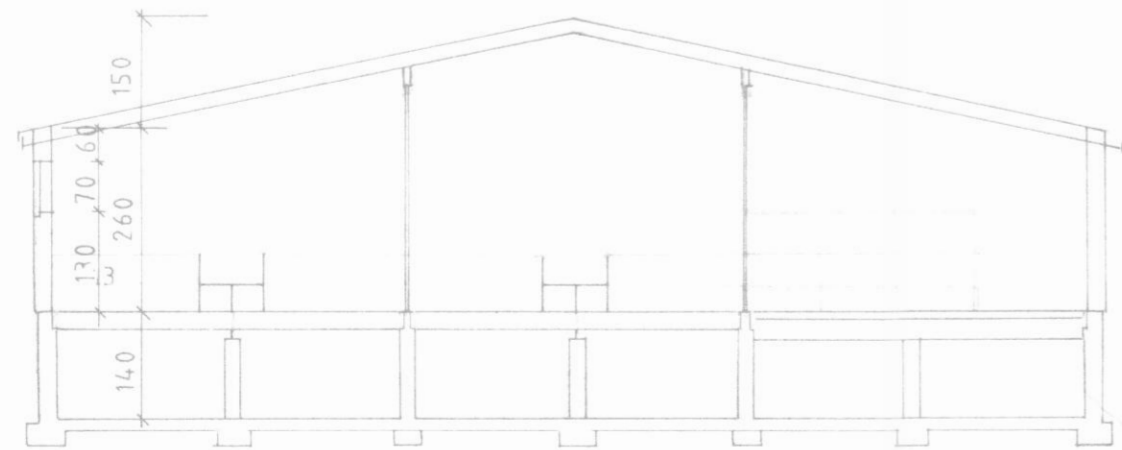

SUDUR

VESTUR

SNEIDING A - A 1:100

KLAUFABREKKNAKOT SVARFD

FJÁRHÚS (ENDURBYGGING)

HEITI ÚTLIT

H-NR. 89002 HANNAD
 KVARDI 1:100 REIKNAD
 DAGS. JÚNÍ '89 TEIKNAD
 BREYTT

BJÖRN JÓHANSSON, MTFÍ,
 KRINGLUMÝRI 18,
 600-ÁKUREYRI. (96) 22709