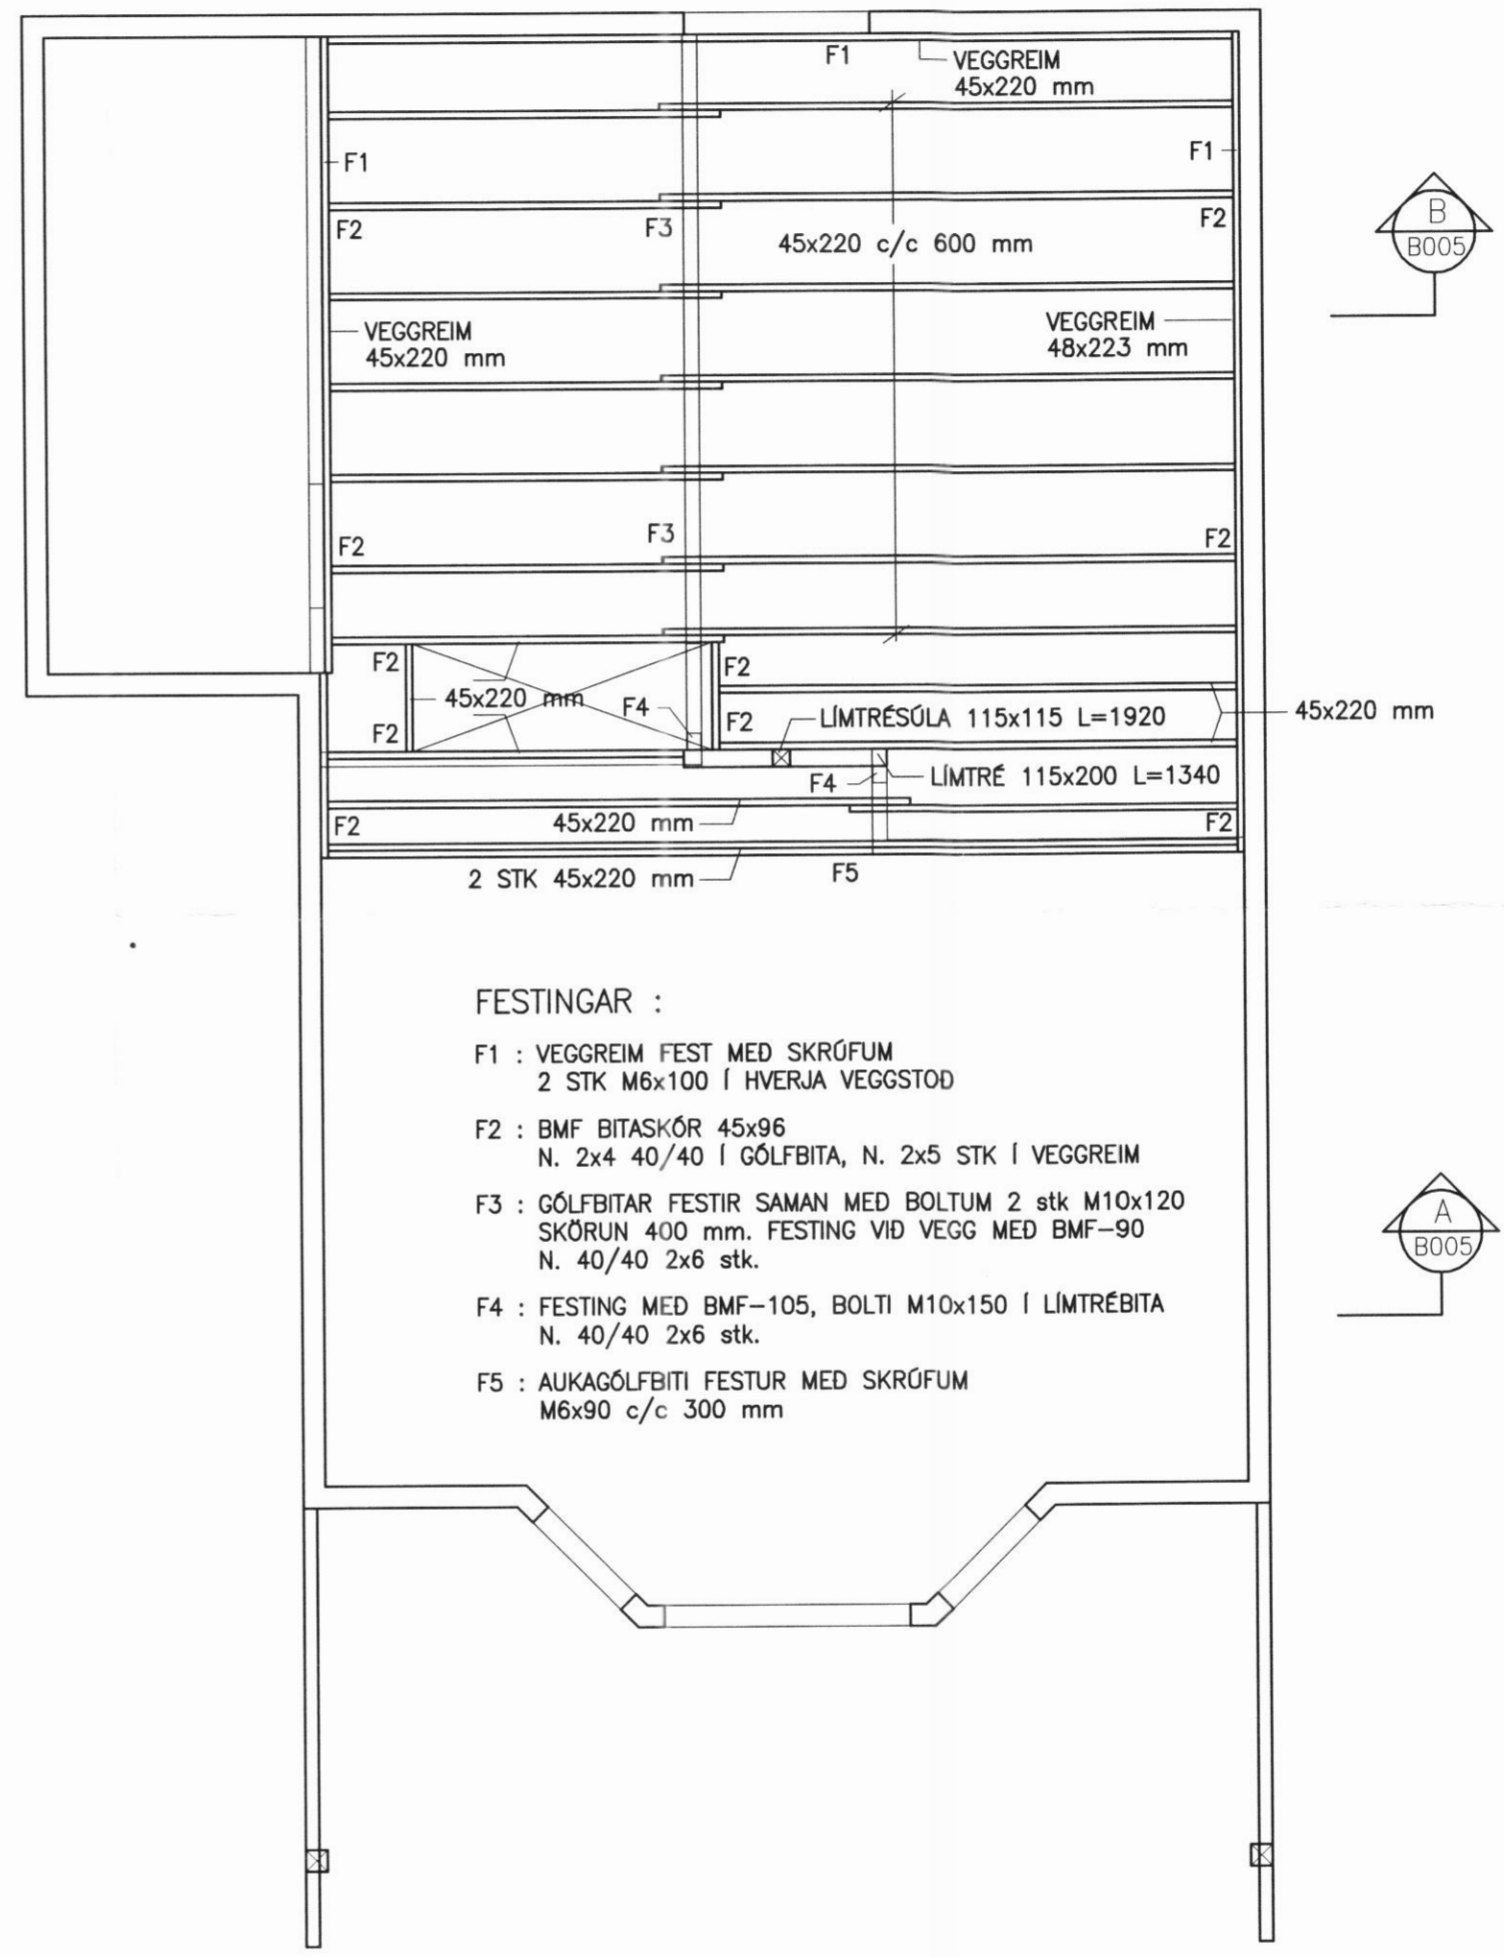

SUMARHÚS MILLIGÓLF 1:50