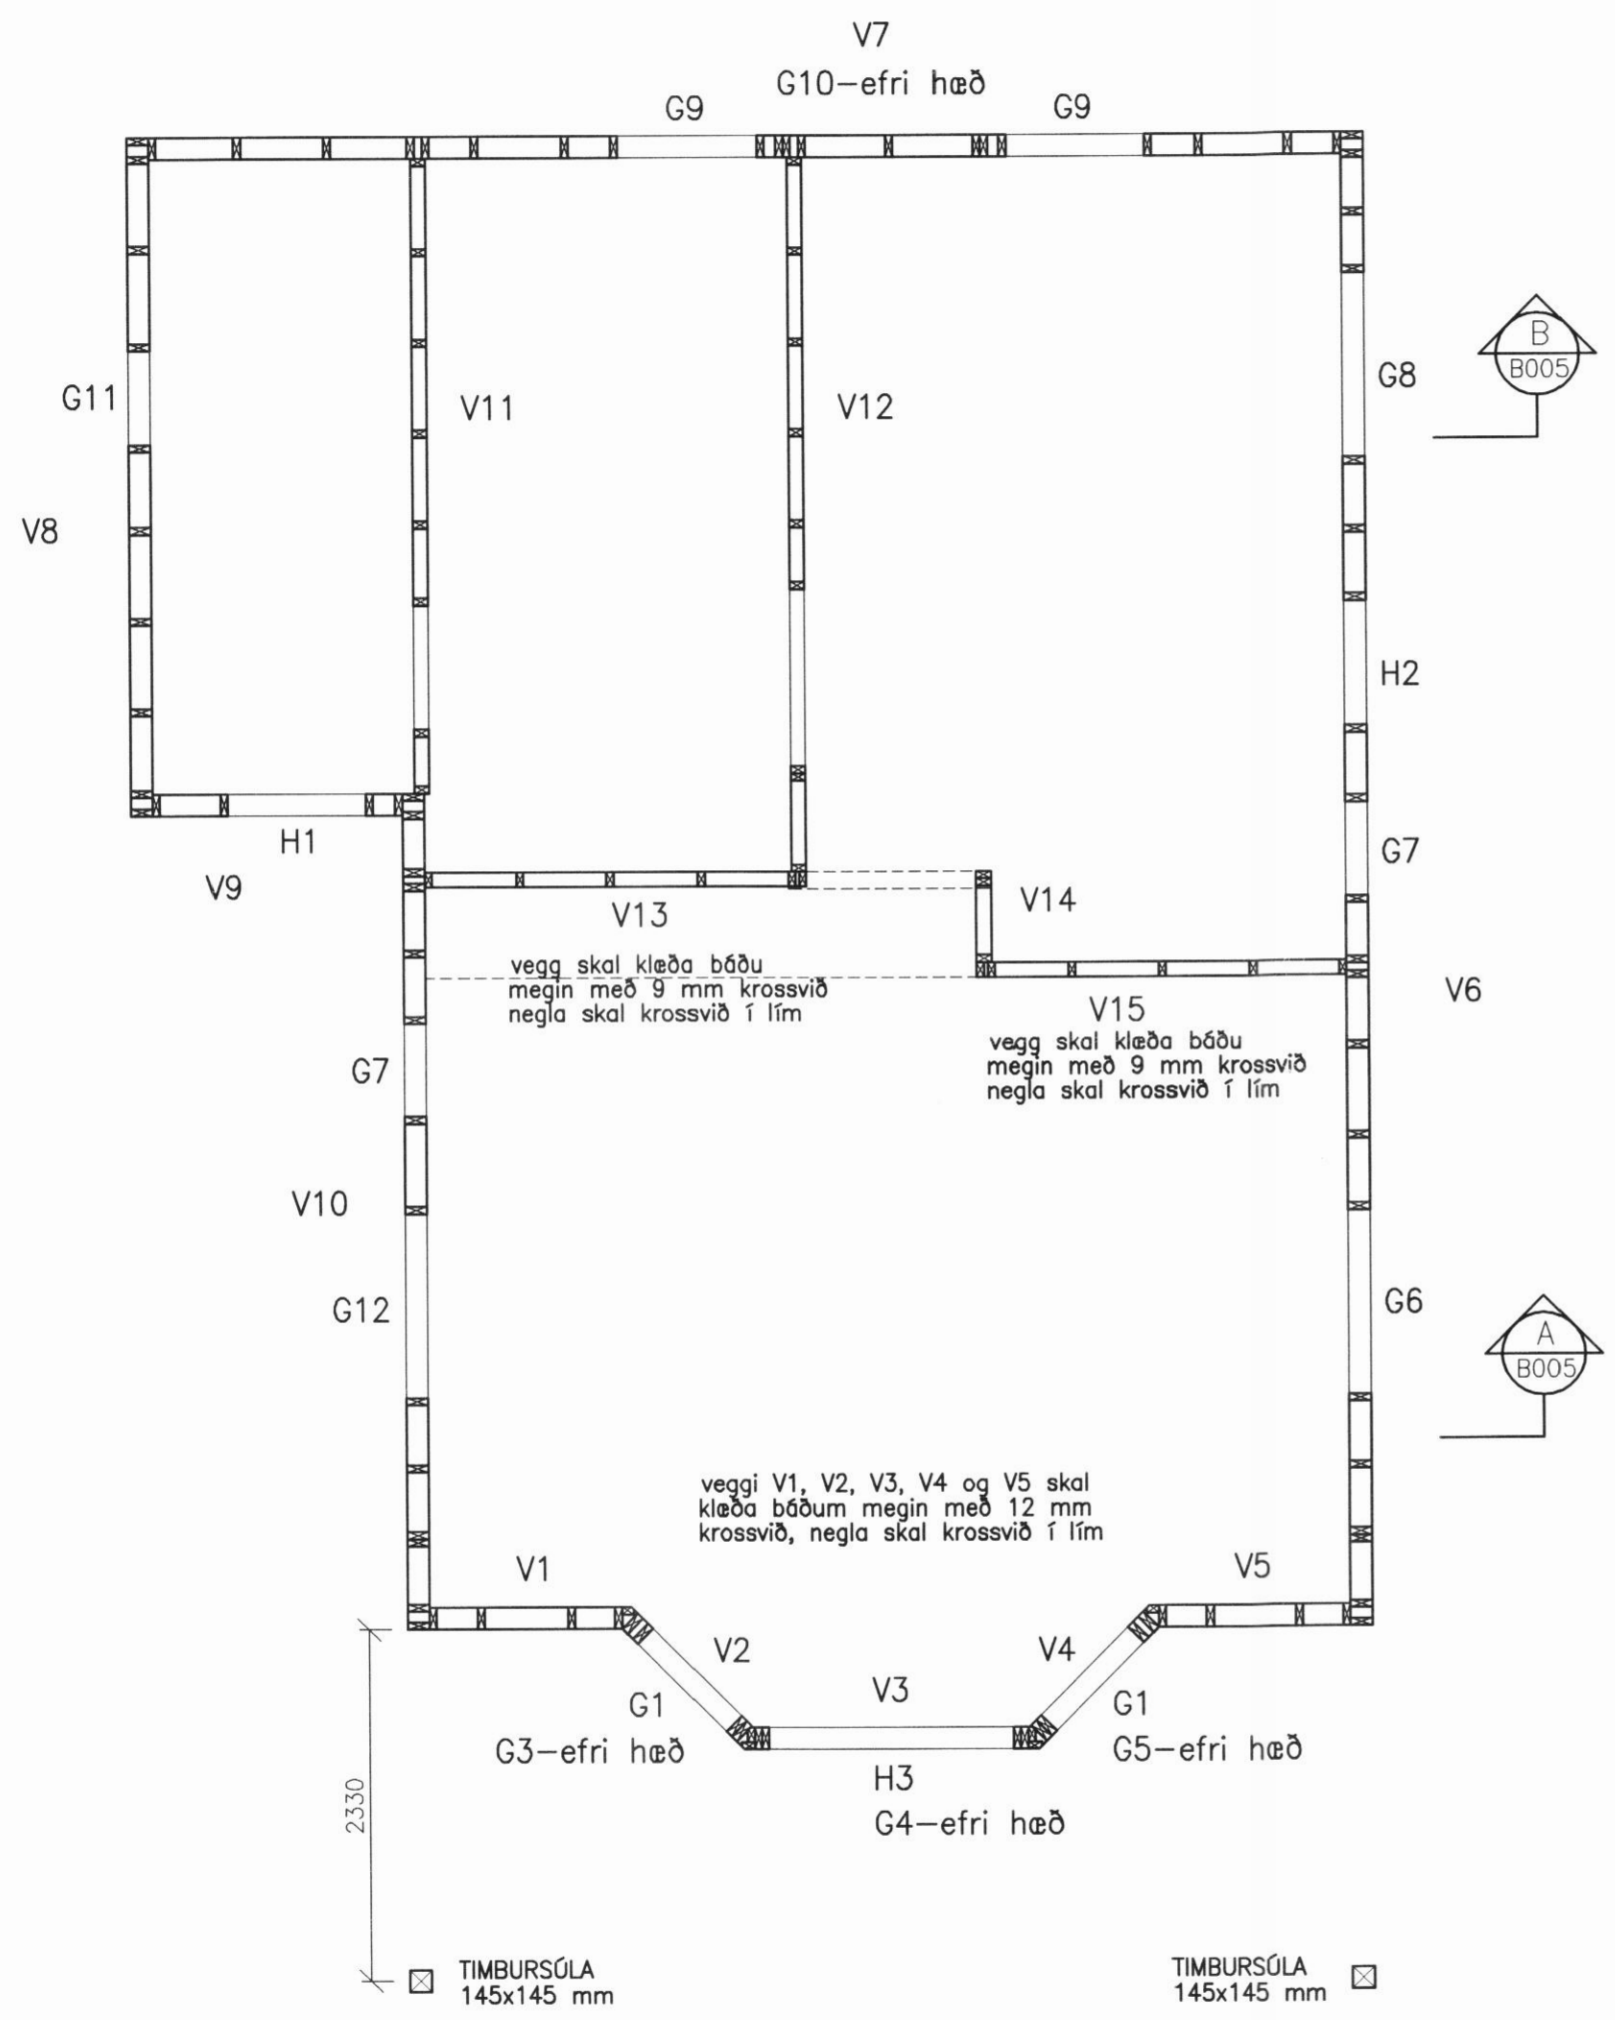

NR.	DAGS.	BREYTING
A	FEB 2012	GLUGGA G2 BREYTT Í HURD H3 ÞAK LENGT FRAM UM 1.5 m

SKÝRINGAR

Egill '12
SÆMUNDUR EIRIKSSON 261249-2949

SNERRA— In. 209852
ÚR LANDI JARDBRÚAR
SVARFADARDALUR
621 DALVÍK

KLÖPP ARKITEKTAR—VERKFRÆÐINGAR EHF
NETHYL 2E, PÓSTHÓLF 10050, 130 REYKJAVÍK
SÍMI 577 2277, 699 7747 — klopp@simnet.is

HEITI TEIKN.	SUMARHÚS — BURDARÞÓL VEGGRINDUR OG MILLIGÓLF	
MELIKVARDI	1:50	DAGS. JAN 2011

TEIKNING	B 004	VERK	V 09-109
BREYTING	A	YFIRFARID	S.E.

SUMARHÚS VEGGRINDUR 1:50