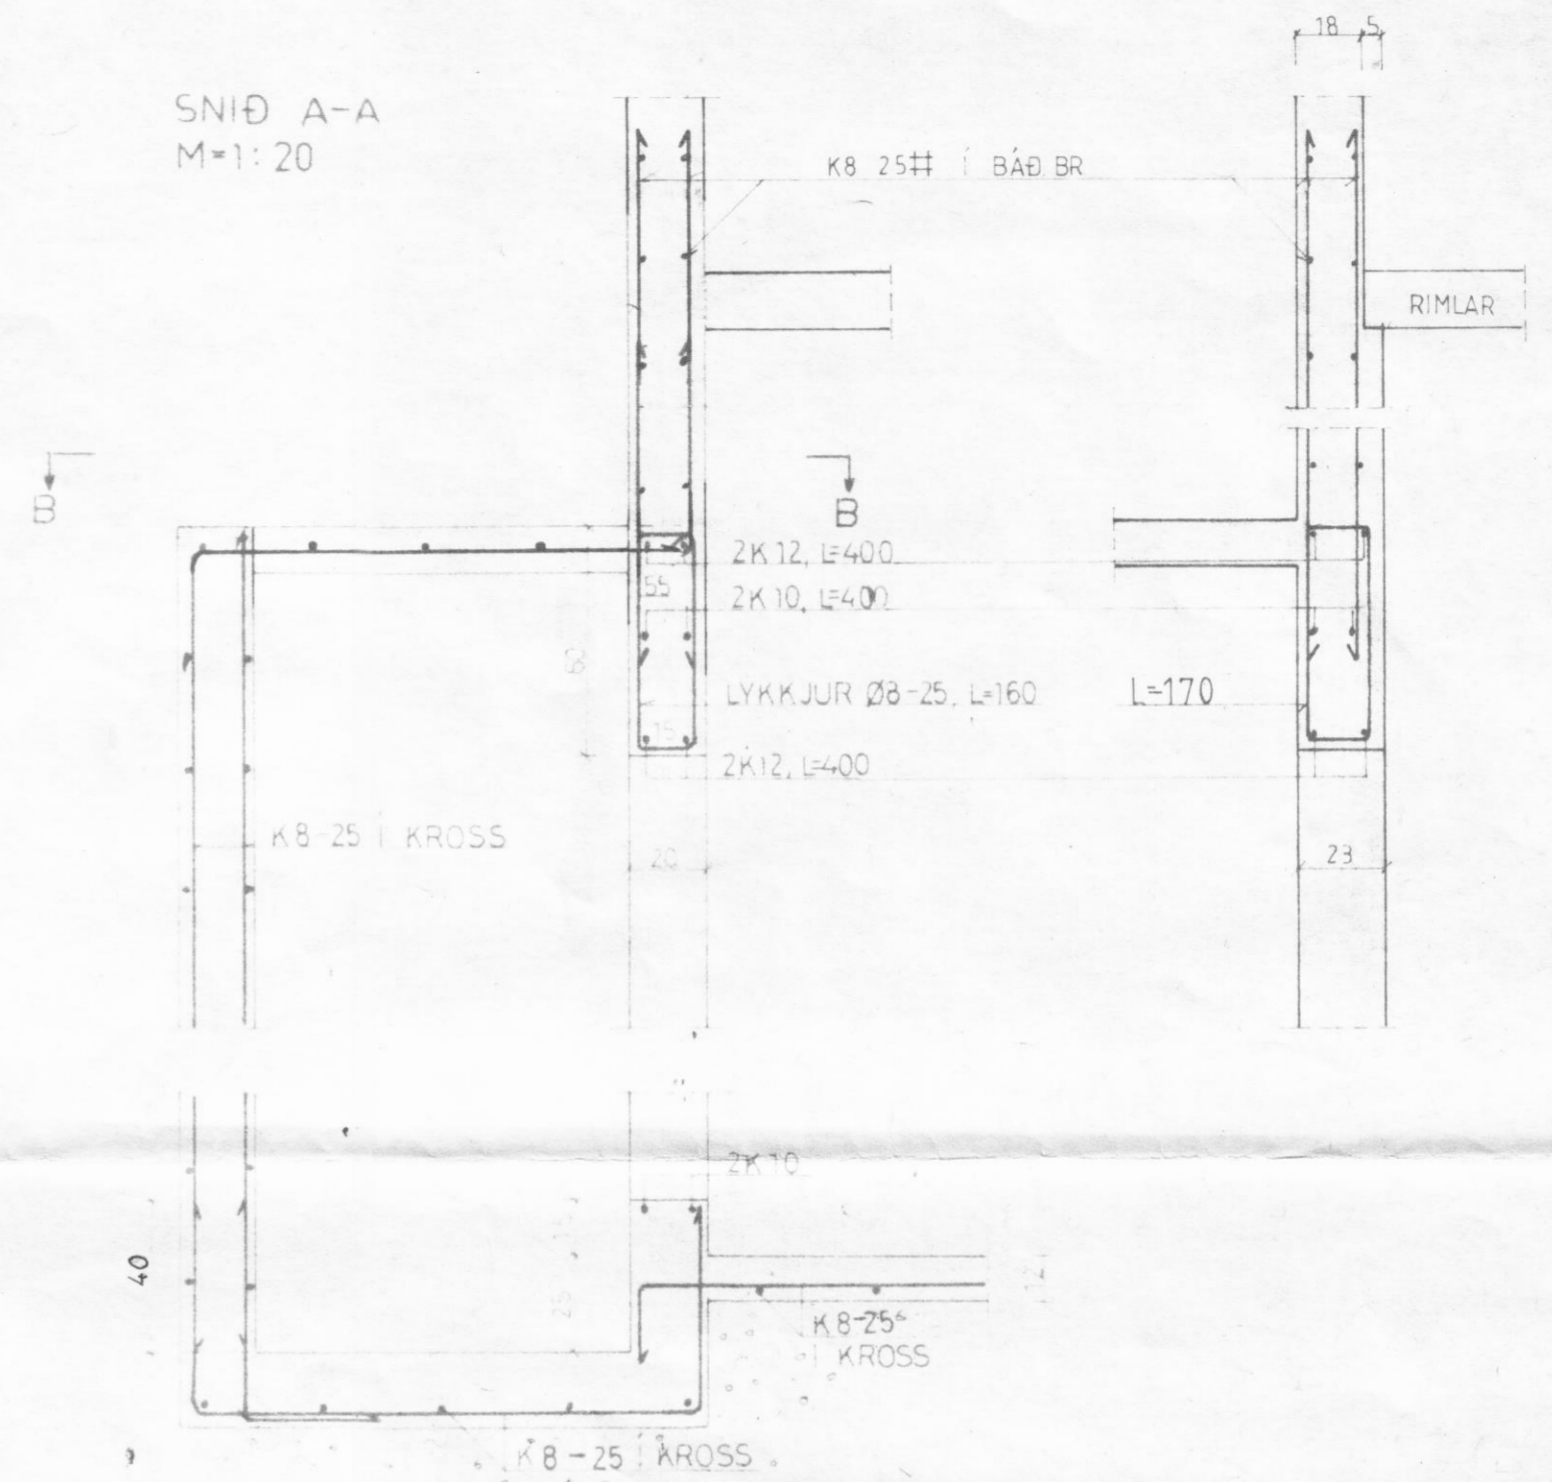

DÆLUBRUNNUR SNIÐ B-B
M=1:20

GAFI BRUNNUR

SNIÐ A-A
M=1:20

BL 10-5424 HRBÍÐARSSTAÐIR, Svarfaðardalshreppi. Ey.

BL BYGGINGASTOFNUN LANDBUNADARINS Í S. 25. 4.

DÆLUBRUNNUR	Mælikv. 1:20	Skilfr. G.N.
JÚNÍ. 1988.	Vörpun	B'5.