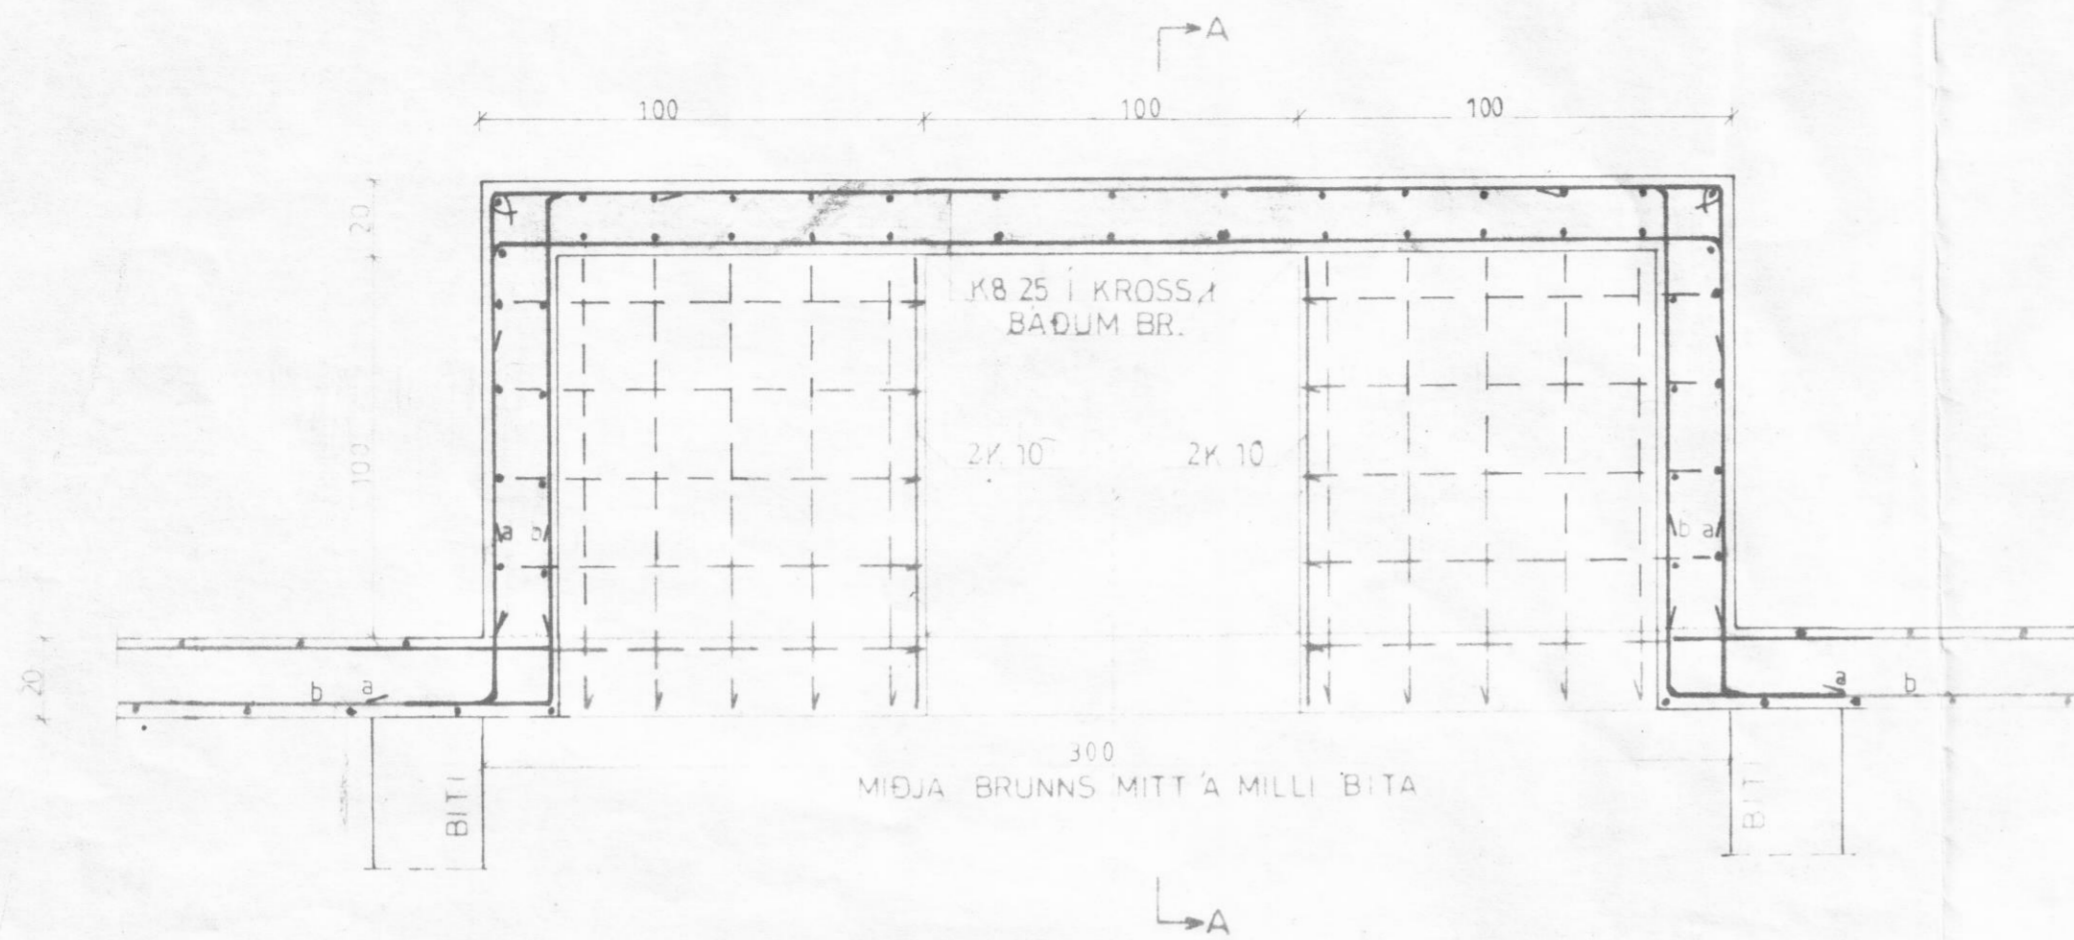

DÆLUBRUNNUR SNIÐ B-B
M=1:20

GAFI BRUNNUR

SNIÐ A-A
M=1:20

BL 10-5424 HRBÍÐARSSTAÐIR, Svarfaðardalshreppi. Ey.

BL BYGGINGASTOFNUN LANDBUNADARINS Í S. 25. 4.

DÆLUBRUNNUR	Mælikv. 1:20	Skilfr. G.N.
JÚNÍ. 1988.	Vörpun	B'5.