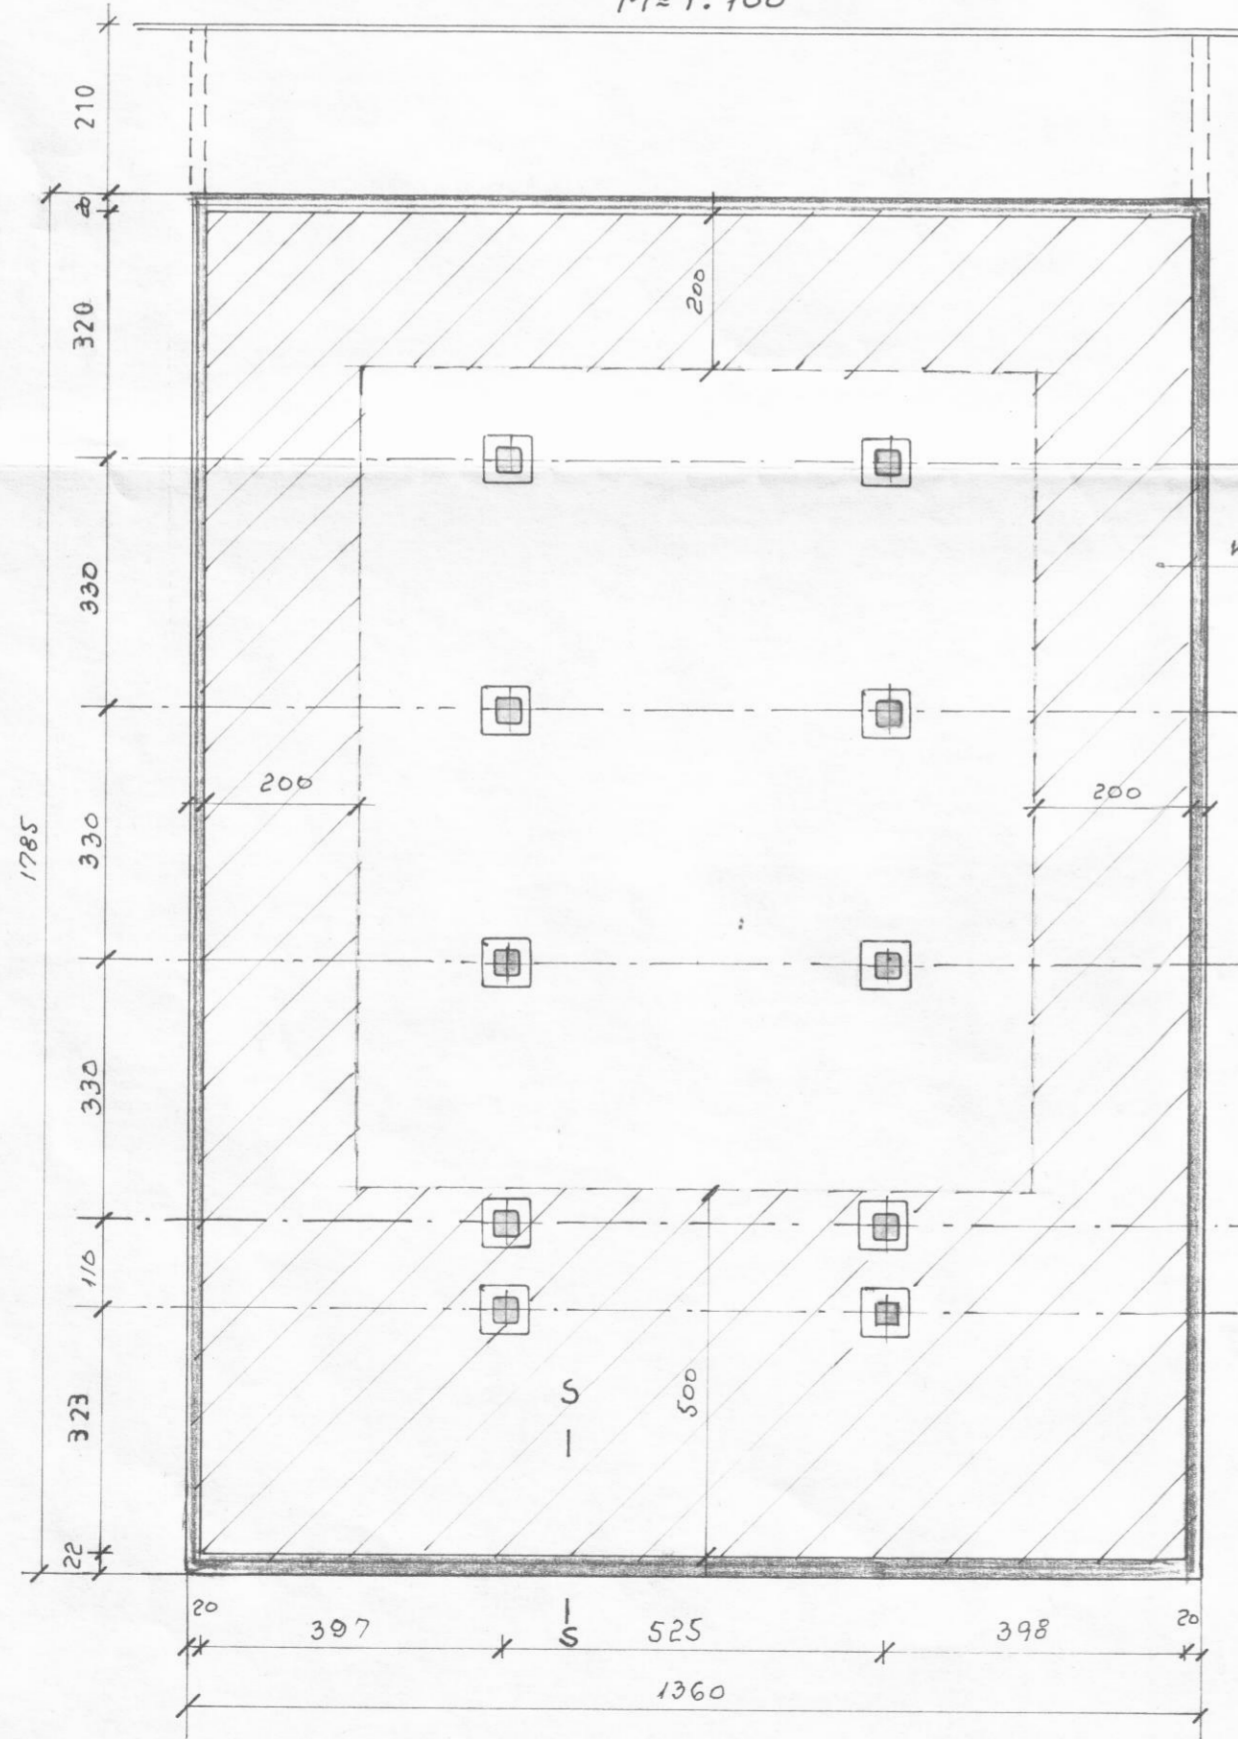

SNID Í HAUGHÚSSÖKKUL LÁGAN  
M = 1:20

SNID Í HAUGHÚSSÖKKUL HÁAN  
M = 1:20

STOD/UNDIRSTADA  
M = 1:20

Haughúsbötn.  
M = 1:100

Snið S-S  
M = 1:20