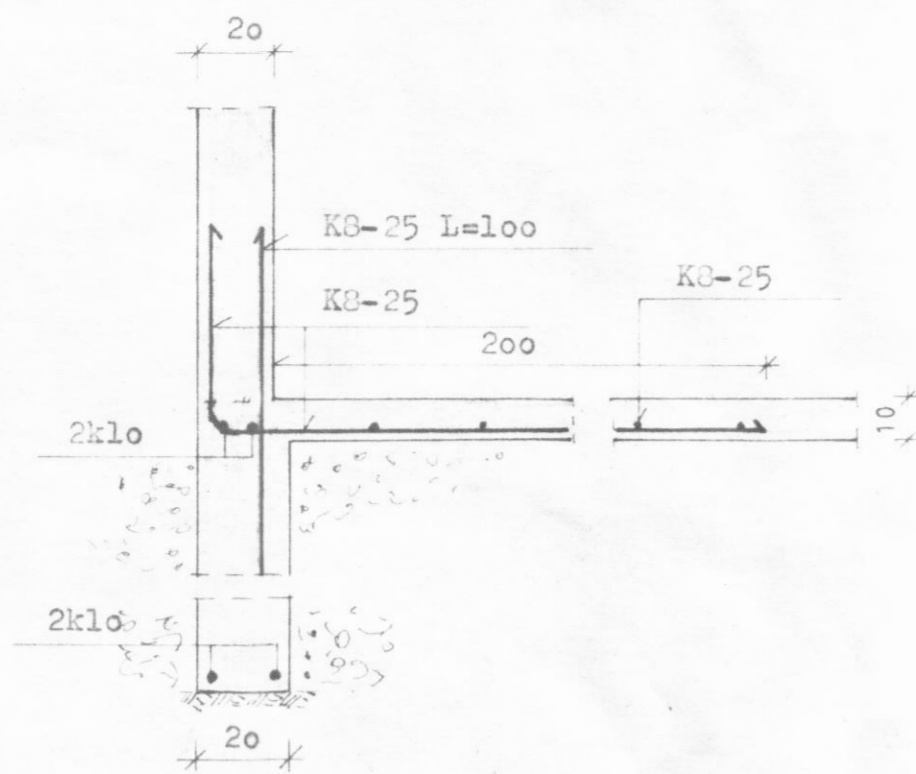

SNID Í HAUGHÚSSÖKKUL LÁGAN  
M = 1:20

SNID Í HAUGHÚSSÖKKUL HÁAN  
M = 1:20

STOD/UNDIRSTADA  
M = 1:20

Haughúsbötn.  
M = 1:100

Snið S-S  
M = 1:20