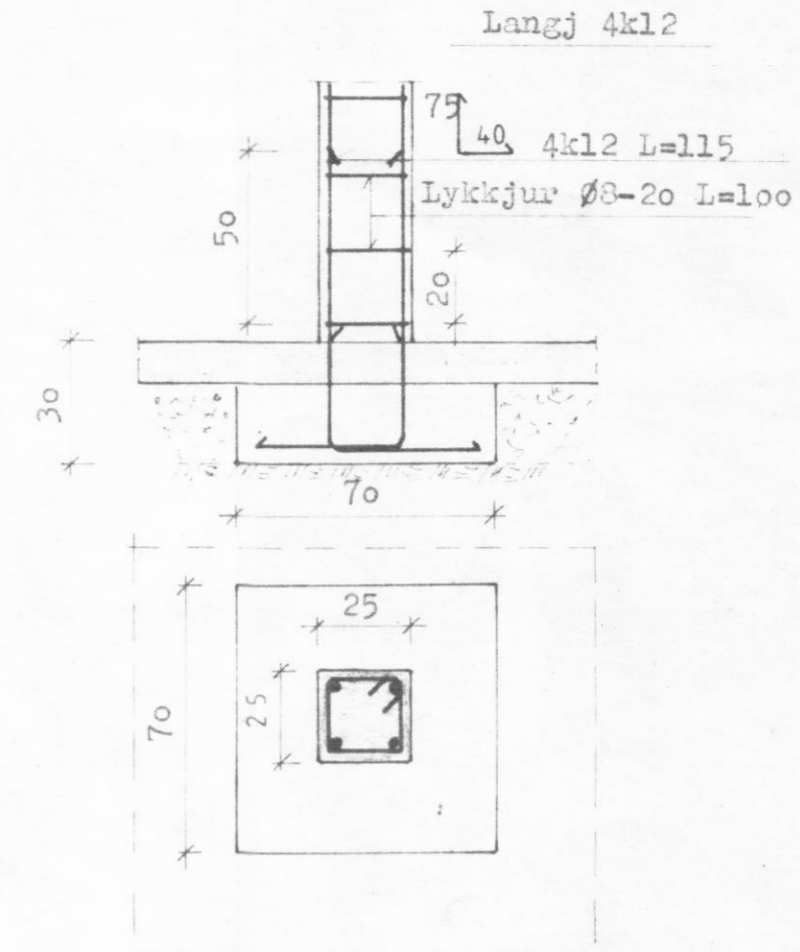

SNID Í HAUGHÚSSÖKKUL LÁGAN  
M = 1:20

SNID Í HAUGHÚSSÖKKUL HÁAN  
M = 1:20

STOD/UNDIRSTADA  
M = 1:20

Haughúsbötn.  
M = 1:100

Snið S-S  
M = 1:20