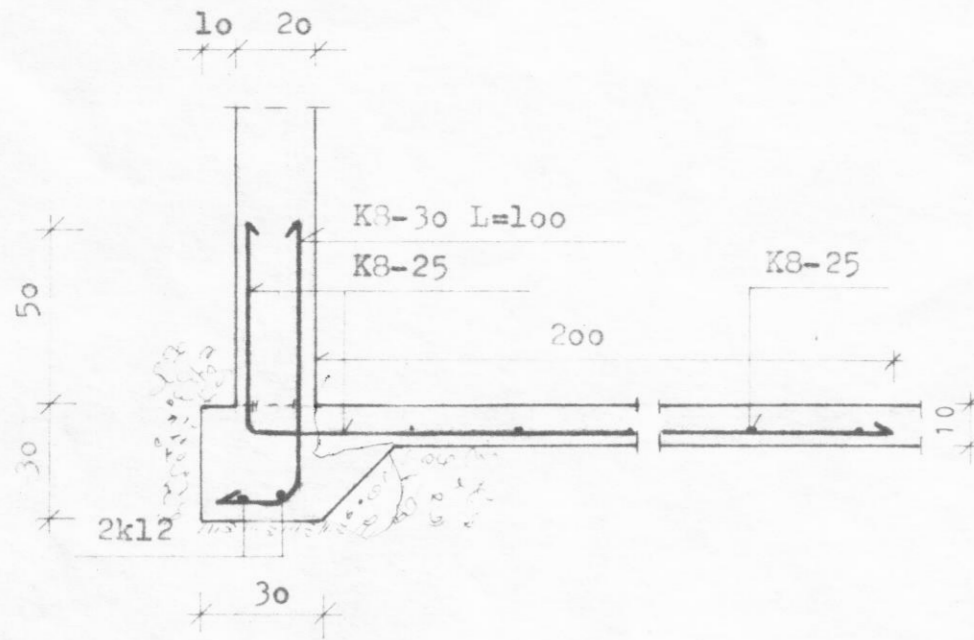

SNID Í HAUGHÚSSÖKKUL LÁGAN  
M = 1:20

SNID Í HAUGHÚSSÖKKUL HÁAN  
M = 1:20

STOD/UNDIRSTADA  
M = 1:20

Haughúsbötn.  
M = 1:100

Snið S-S  
M = 1:20