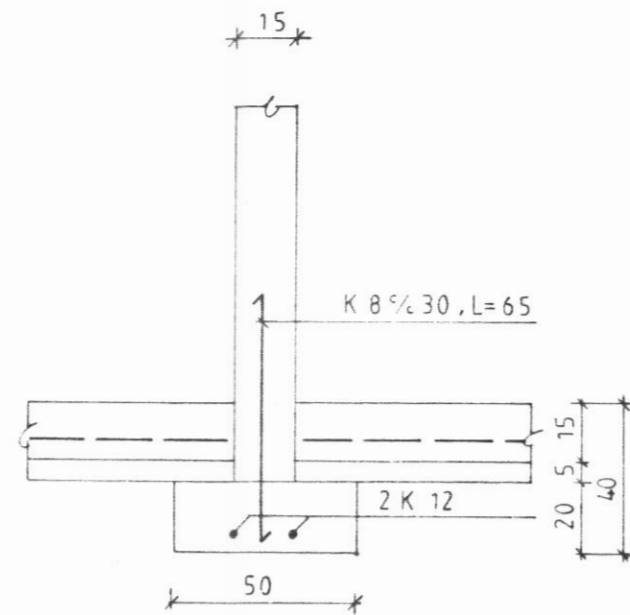

SNID 1-1 1:20

SNID 2-2 1:20

SNID 3-3 1:20

SNID 4-4 1:20

SNID A

SNID 5-5 1:20

SNID 6-6 1:20

SNID 7-7 1:20

SNID 8-8 1:20

HÖLL, SVARFAÐARDAL

HEITI GRUNNUR, SNID.

H-NR. 85003 HANNAD
 KVARDI 1:50 REIKNAD
 DAGS. MARS '86 TEIKNAD
 BREYTT

BJÖRN JÓHANSSON, MTFÍ, KRINGLUMÝRI 18, 600-AKUREYRI. (96) 22709
 TEIKN.NR. K 02