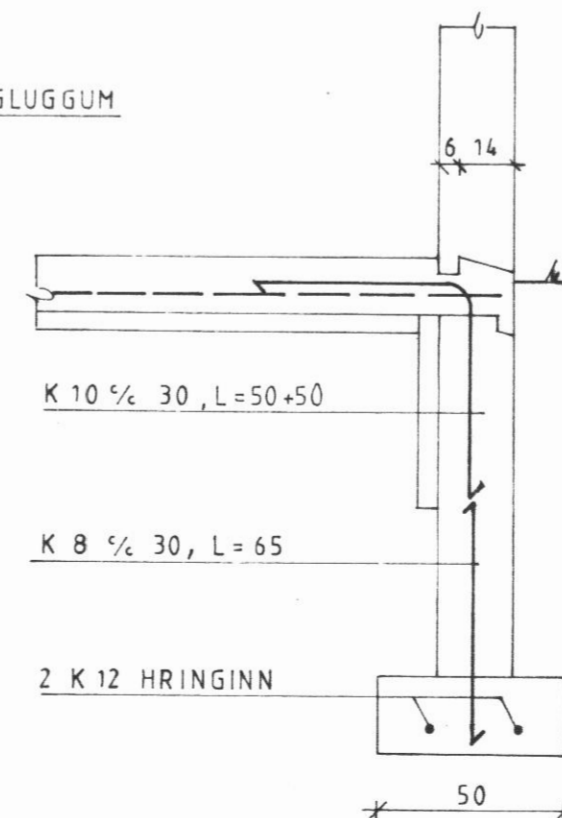

SNID 1-1 1:20

SNID 2-2 1:20

SNID 3-3 1:20

SNID 4-4 1:20

SNID A

SNID 5-5 1:20

SNID 6-6 1:20

SNID 7-7 1:20

SNID 8-8 1:20

HÖLL, SVARFAÐARDAL

HEITI GRUNNUR, SNID.

H-NR. 85003 HANNAD
 KVARDI 1:50 REIKNAD
 DAGS. MARS '86 TEIKNAD
 BREYTT

BJÖRN JÓHANSSON, MTFÍ, KRINGLUMÝRI 18, 600-AKUREYRI. (96) 22709
 TEIKN.NR. K 02