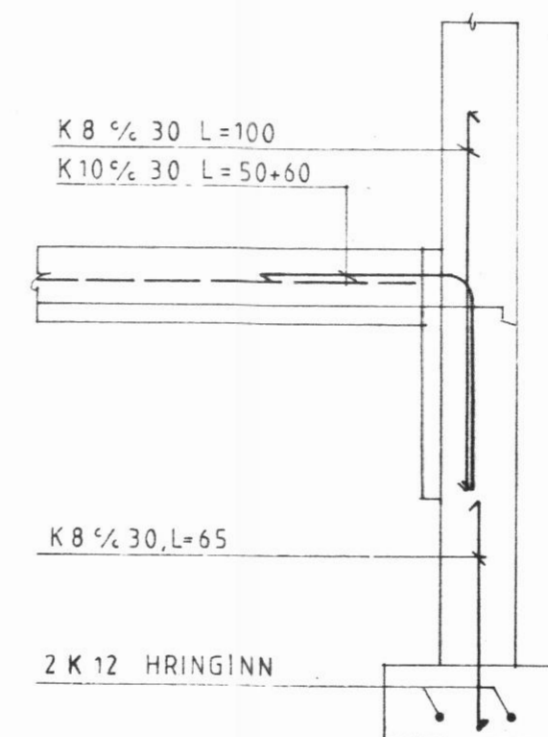

SNID 1-1 1:20

SNID 2-2 1:20

SNID 3-3 1:20

SNID 4-4 1:20

SNID A

SNID 5-5 1:20

SNID 6-6 1:20

SNID 7-7 1:20

SNID 8-8 1:20

HÖLL, SVARFAÐARDAL

HEITI GRUNNUR, SNID.

H-NR. 85003 HANNAD
 KVARDI 1:50 REIKNAD
 DAGS. MARS '86 TEIKNAD
 BREYTT

BJÖRN JÓHANSSON, MTFÍ, KRINGLUMÝRI 18, 600-AKUREYRI. (96) 22709
 TEIKN.NR. K 02