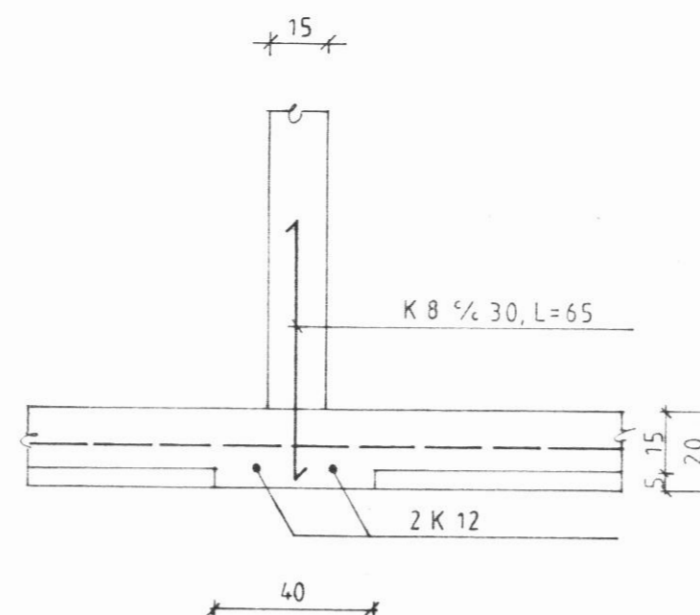

SNID 1-1 1:20

SNID 2-2 1:20

SNID 3-3 1:20

SNID 4-4 1:20

SNID A

SNID 5-5 1:20

SNID 6-6 1:20

SNID 7-7 1:20

SNID 8-8 1:20

HÖLL, SVARFAÐARDAL

HEITI GRUNNUR, SNID.

H-NR. 85003 HANNAD
 KVARDI 1:50 REIKNAD
 DAGS. MARS '86 TEIKNAD
 BREYTT

BJÖRN JÓHANSSON, MTFÍ, KRINGLUMÝRI 18, 600-AKUREYRI. (96) 22709
 TEIKN.NR. K 02