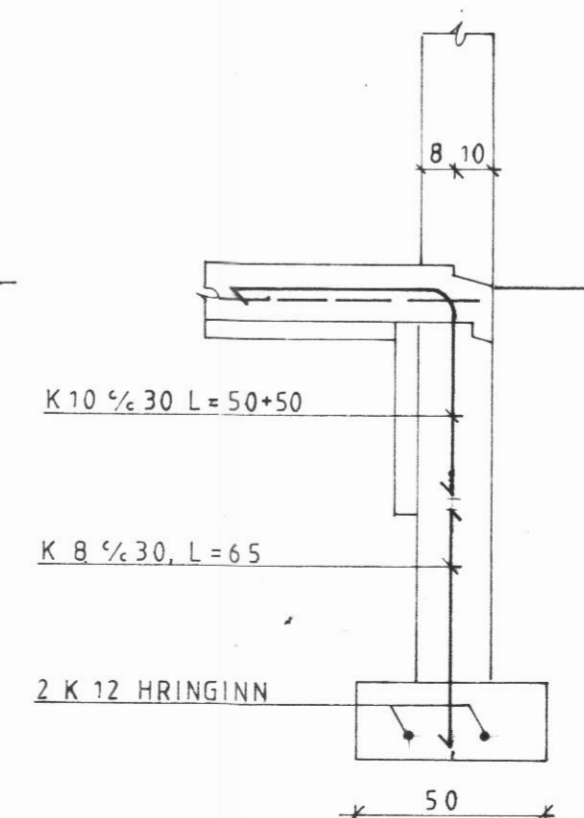

SNID 1-1 1:20

SNID 2-2 1:20

SNID 3-3 1:20

SNID 4-4 1:20

SNID A

SNID 5-5 1:20

SNID 6-6 1:20

SNID 7-7 1:20

SNID 8-8 1:20

HÖLL, SVARFAÐARDAL

HEITI GRUNNUR, SNID.

H-NR. 85003 HANNAD
 KVARDI 1:50 REIKNAD
 DAGS. MARS '86 TEIKNAD
 BREYTT

BJÖRN JÓHANSSON, MTFÍ, KRINGLUMÝRI 18, 600-AKUREYRI. (96) 22709
 TEIKN.NR. K 02