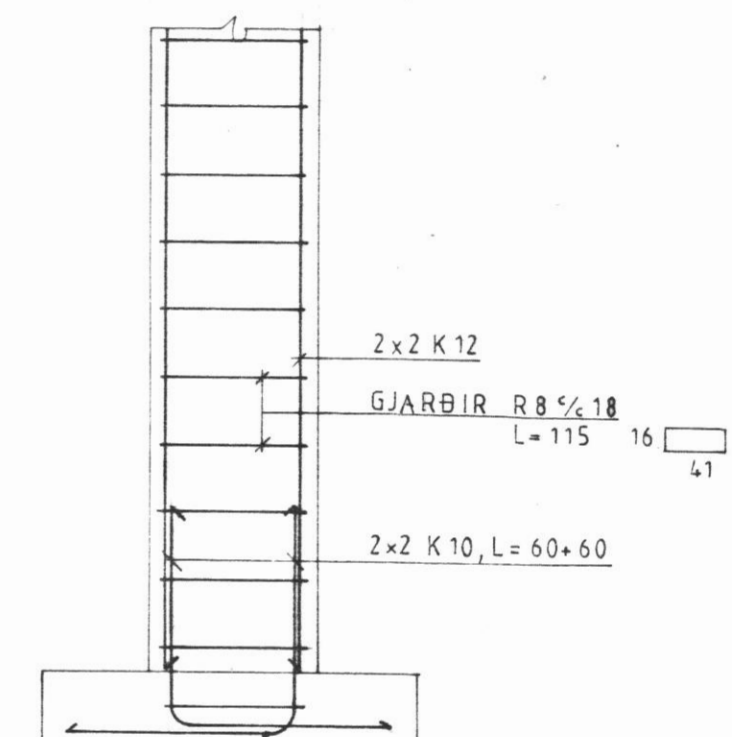

SNID 1-1 1:20

SNID 2-2 1:20

SNID 3-3 1:20

SNID 4-4 1:20

SNID A

SNID 5-5 1:20

SNID 6-6 1:20

SNID 7-7 1:20

SNID 8-8 1:20

HÖLL, SVARFAÐARDAL

HEITI GRUNNUR, SNID.

H-NR. 85003 HANNAD
 KVARDI 1:50 REIKNAD
 DAGS. MARS '86 TEIKNAD
 BREYTT

BJÖRN JÓHANSSON, MTFÍ, KRINGLUMÝRI 18, 600-AKUREYRI. (96) 22709
 TEIKN.NR. K 02