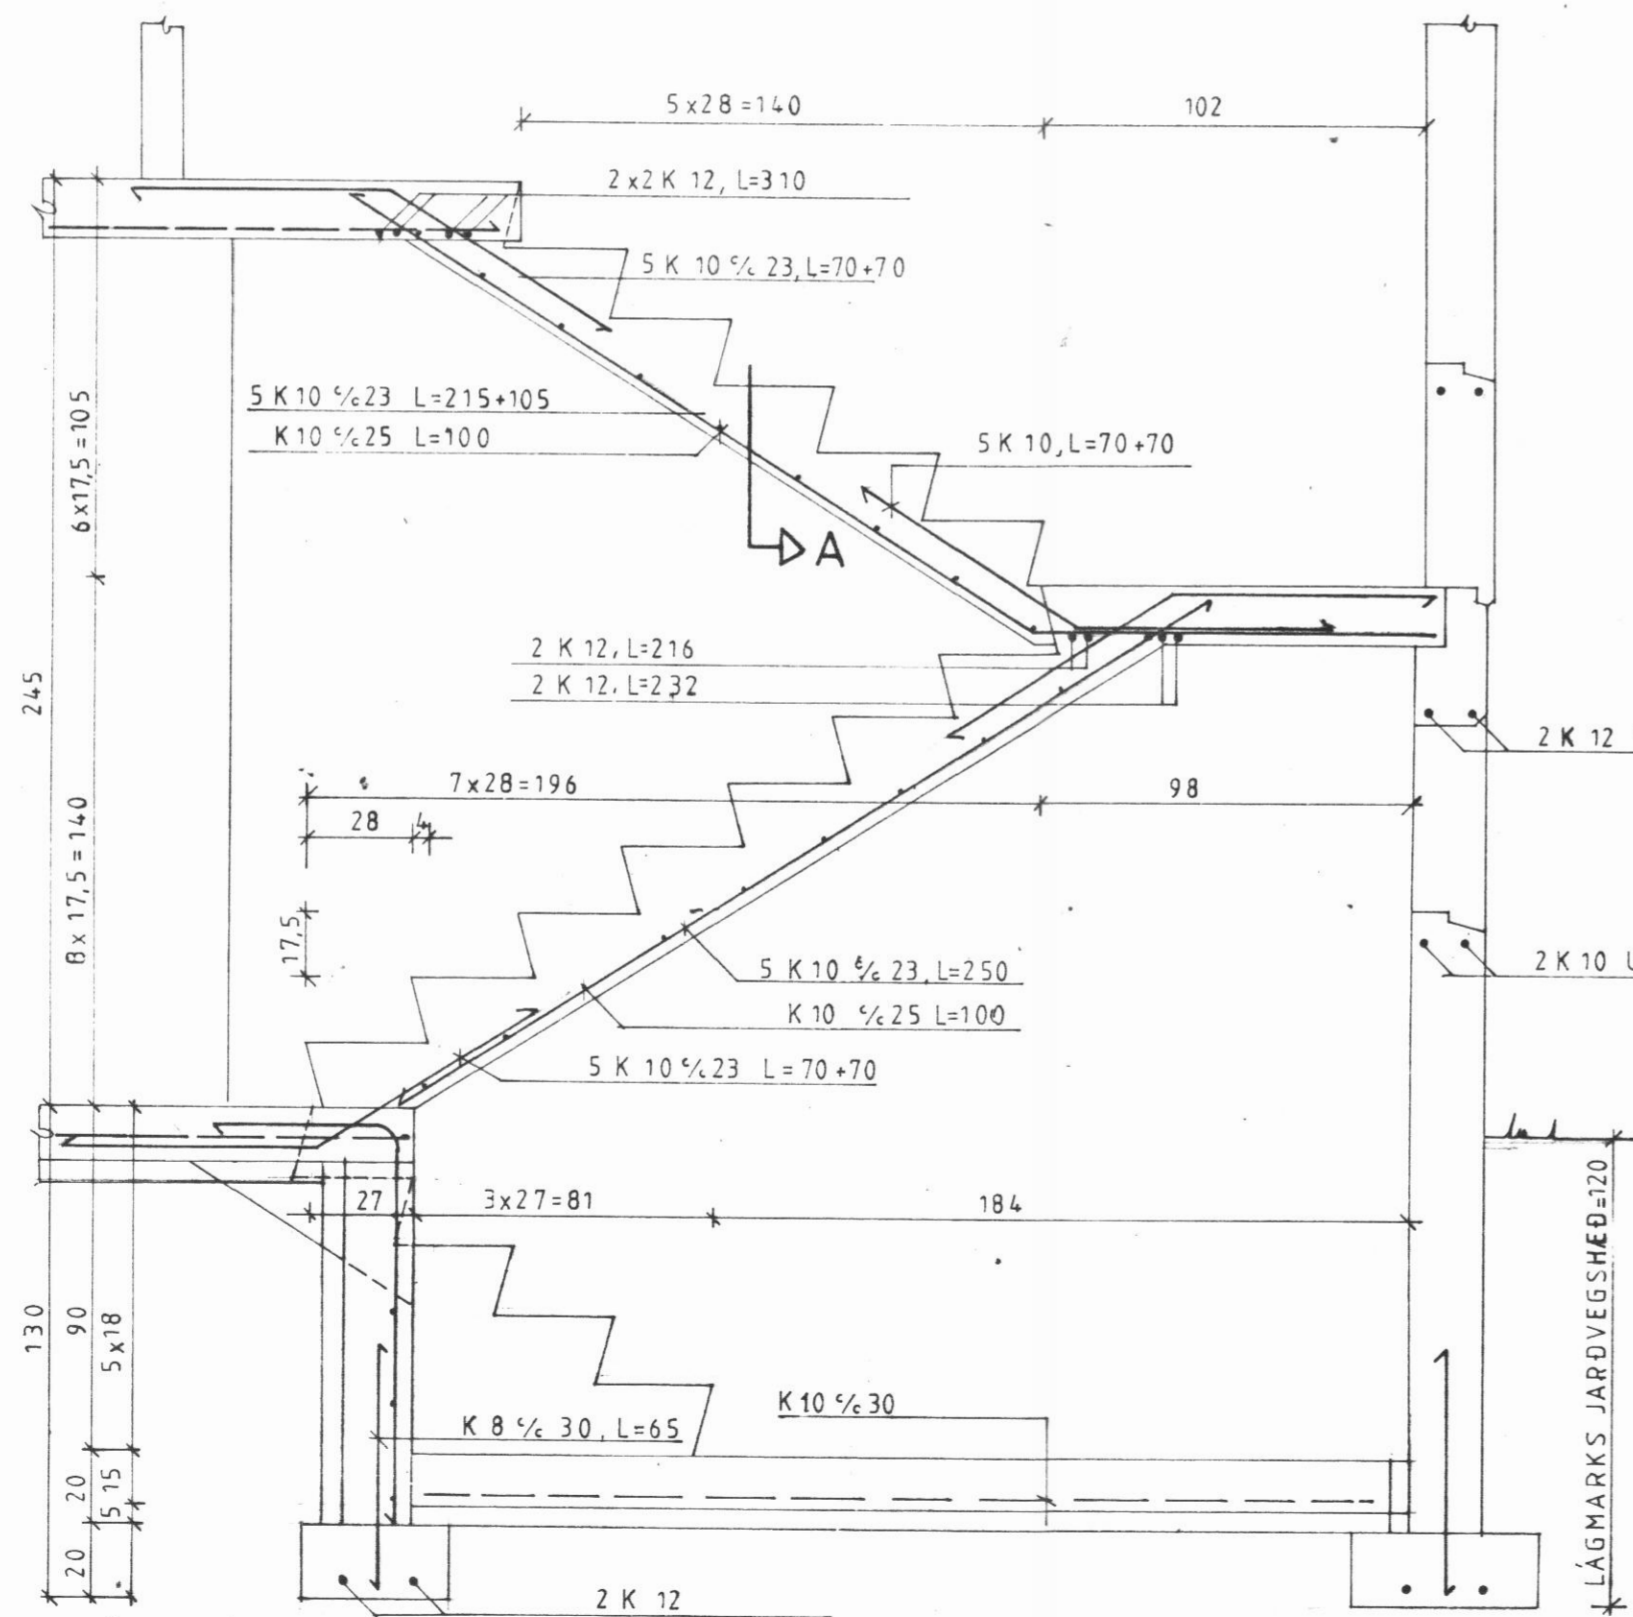

SNID 1-1 1:20

SNID 2-2 1:20

SNID 3-3 1:20

SNID 4-4 1:20

SNID A

SNID 5-5 1:20

SNID 6-6 1:20

SNID 7-7 1:20

SNID 8-8 1:20

HÖLL, SVARFAÐARDAL

HEITI GRUNNUR, SNID.

H-NR. 85003 HANNAD
 KVARDI 1:50 REIKNAD
 DAGS. MARS '86 TEIKNAD
 BREYTT

BJÖRN JÓHANSSON, MTFÍ, KRINGLUMÝRI 18, 600-AKUREYRI. (96) 22709
 TEIKN.NR. K 02