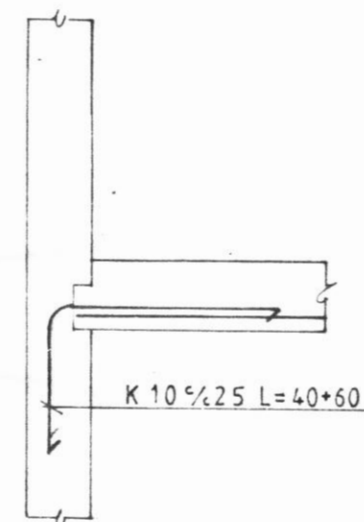

SNID 1-1 1:20

SNID 2-2 1:20

SNID 3-3 1:20

SNID 4-4 1:20

SNID A

SNID 5-5 1:20

SNID 6-6 1:20

SNID 7-7 1:20

SNID 8-8 1:20

HÖLL, SVARFAÐARDAL

HEITI GRUNNUR, SNID.

H-NR. 85003 HANNAD
 KVARDI 1:50 REIKNAD
 DAGS. MARS '86 TEIKNAD
 BREYTT

BJÖRN JÓHANSSON, MTFÍ, KRINGLUMÝRI 18, 600-AKUREYRI. (96) 22709
 TEIKN.NR. K 02